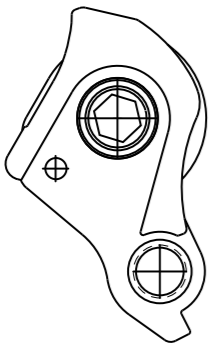

# DROPOUTS

## DH-10 (A-HG009)

	RD-HANGER	SCREW
FRAME	MIC-NO.	MIC-NO.
CROSSWAY DT -V/-D	A2311000033 1pcs	A2315000001 1pcs

## A-HG011

	RD-HANGER	SCREW
FRAME	MIC-NO.	MIC-NO.
BIG.SEVEN/NINE SPEED -D	A2311000012 1pcs	A2315000001 1pcs