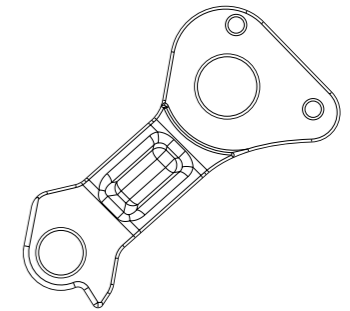

DH-065

	RD-HANGER	SCREW
FRAME	MIC-NO.	MIC-NO.
SILEX LITE		A2300000227 1pcs (10 mm) A2300000226 1pcs (16 mm)
SILEX CF2	A2311000095 1pcs	A2300000314 1pcs (15 mm) A2300000226 1pcs (16 mm / mech.) A2300000310 1pcs (18 mm / Di2)
SCULTURA LITE DISC	Axle-Nut: 2302002031	A2300000222 1pcs (14 mm) A2300000226 1pcs (16 mm)