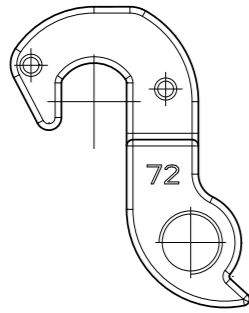

DH-072 (for Road-RD)

FRAME	RD-HANGER MIC-NO.	SCREW MIC-NO.
eSPEEDER LITE		
eSILEX LITE	A2311000119	A2300000004
eSILEX+ LITE	1pcs	M3x6mm 2pcs
eSCULTURA LITE