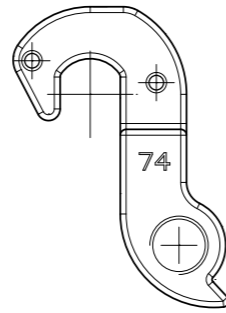

## DH-065

	RD-HANGER	SCREW
FRAME	MIC-NO.	MIC-NO.
SILEX LITE		A2300000227 1pcs (10 mm) A2300000226 1pcs (16 mm)
SILEX CF2	A2311000095 1pcs	A2300000314 1pcs (15 mm) A2300000226 1pcs (16 mm / mech.) A2300000310 1pcs (18 mm / Di2)
SCULTURA LITE DISC	Axle-Nut: 2302002031	A2300000222 1pcs (14 mm) A2300000226 1pcs (16 mm)

## DH-068 (for standard RD)

	RD-HANGER	SCREW
FRAME	MIC-NO.	MIC-NO.
SCULTURAENDURANCE LITE		
SCULTURAENDURANCE CF3 II		
SCULTURA CF3 V		
SCULTURA CF5 V	A2311000104	A2300000129 1pcs (10 mm)
REACTO CF3 IV		
REACTO CF5 IV		
TIMEWARP TT/TRI		

## E02-0013

	RD-HANGER	SCREW
FRAME	MIC-NO.	MIC-NO.
SCULTURA CF2	2311004553	A2298000103 8,5 mm / 3pcs

**DH-072** (for Road-RD)

FRAME	RD-HANGER MIC-NO.	SCREW MIC-NO.
eSPEEDER LITE		
eSILEX LITE	A2311000119	A2300000004
eSILEX+ LITE	1pcs	M3x6mm 2pcs
eSCULTURA LITE		