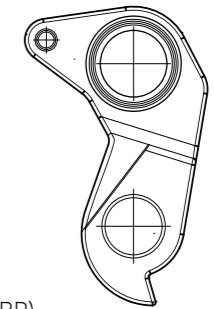

DH-068 (for standard RD)

	RD-HANGER	SCREW
FRAME	MIC-NO.	MIC-NO.
SCULTURAENDURANCE LITE		
SCULTURAENDURANCE CF3 II		
SCULTURA CF3 V		
SCULTURA CF5 V	A2311000104	A2300000129 1pcs (10 mm)
REACTO CF3 IV		
REACTO CF5 IV		
TIMEWARP TT/TRI