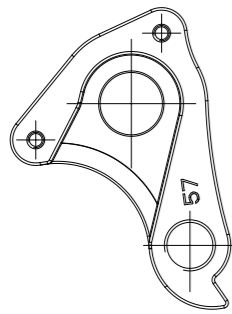

## E02-0013

	RD-HANGER	SCREW
FRAME	MIC-NO.	MIC-NO.
SCULTURA CF2	2311004553	A2298000103 8,5 mm / 3pcs

**DH-072** (for Road-RD)

FRAME	RD-HANGER MIC-NO.	SCREW MIC-NO.
eSPEEDER LITE		
eSILEX LITE	A2311000119	A2300000004
eSILEX+ LITE	1pcs	M3x6mm 2pcs
eSCULTURA LITE		

**DH-074** (for MTB-RD)

FRAME	RD-HANGER MIC-NO.	SCREW MIC-NO.
eSPRESSO URBAN LITE		
eSPEEDER LITE		
eSILEX LITE	A2311000120	A2300000004
eSILEX+ LITE	1pcs	M3x6mm 2pcs
eSCULTURA LITE		

**DH-057**

FRAME	RD-HANGER MIC-NO.	SCREW MIC-NO.
eSPRESSO CITY LITE		
eSPRESSO LITE		
eSPRESSO LITE II		A2300000129
eSPRESSO LITE III		2pcs 10 mm
eSPRESSO LITE IV		
eBIG.SEVEN/NINE LITE		
eBIG.NINE LITE III	A2311000067	
eBIG.TOUR LITE III	1pcs	
eBIG.TOUR LITE IV		
eONE-FORTY LITE III		A2300000185
eONE-FORTY CFA II		2pcs 20.5 mm
eONE-SIXTY LITE II		
eONE-SIXTY LITE III		
eONE-SIXTY CFA II		