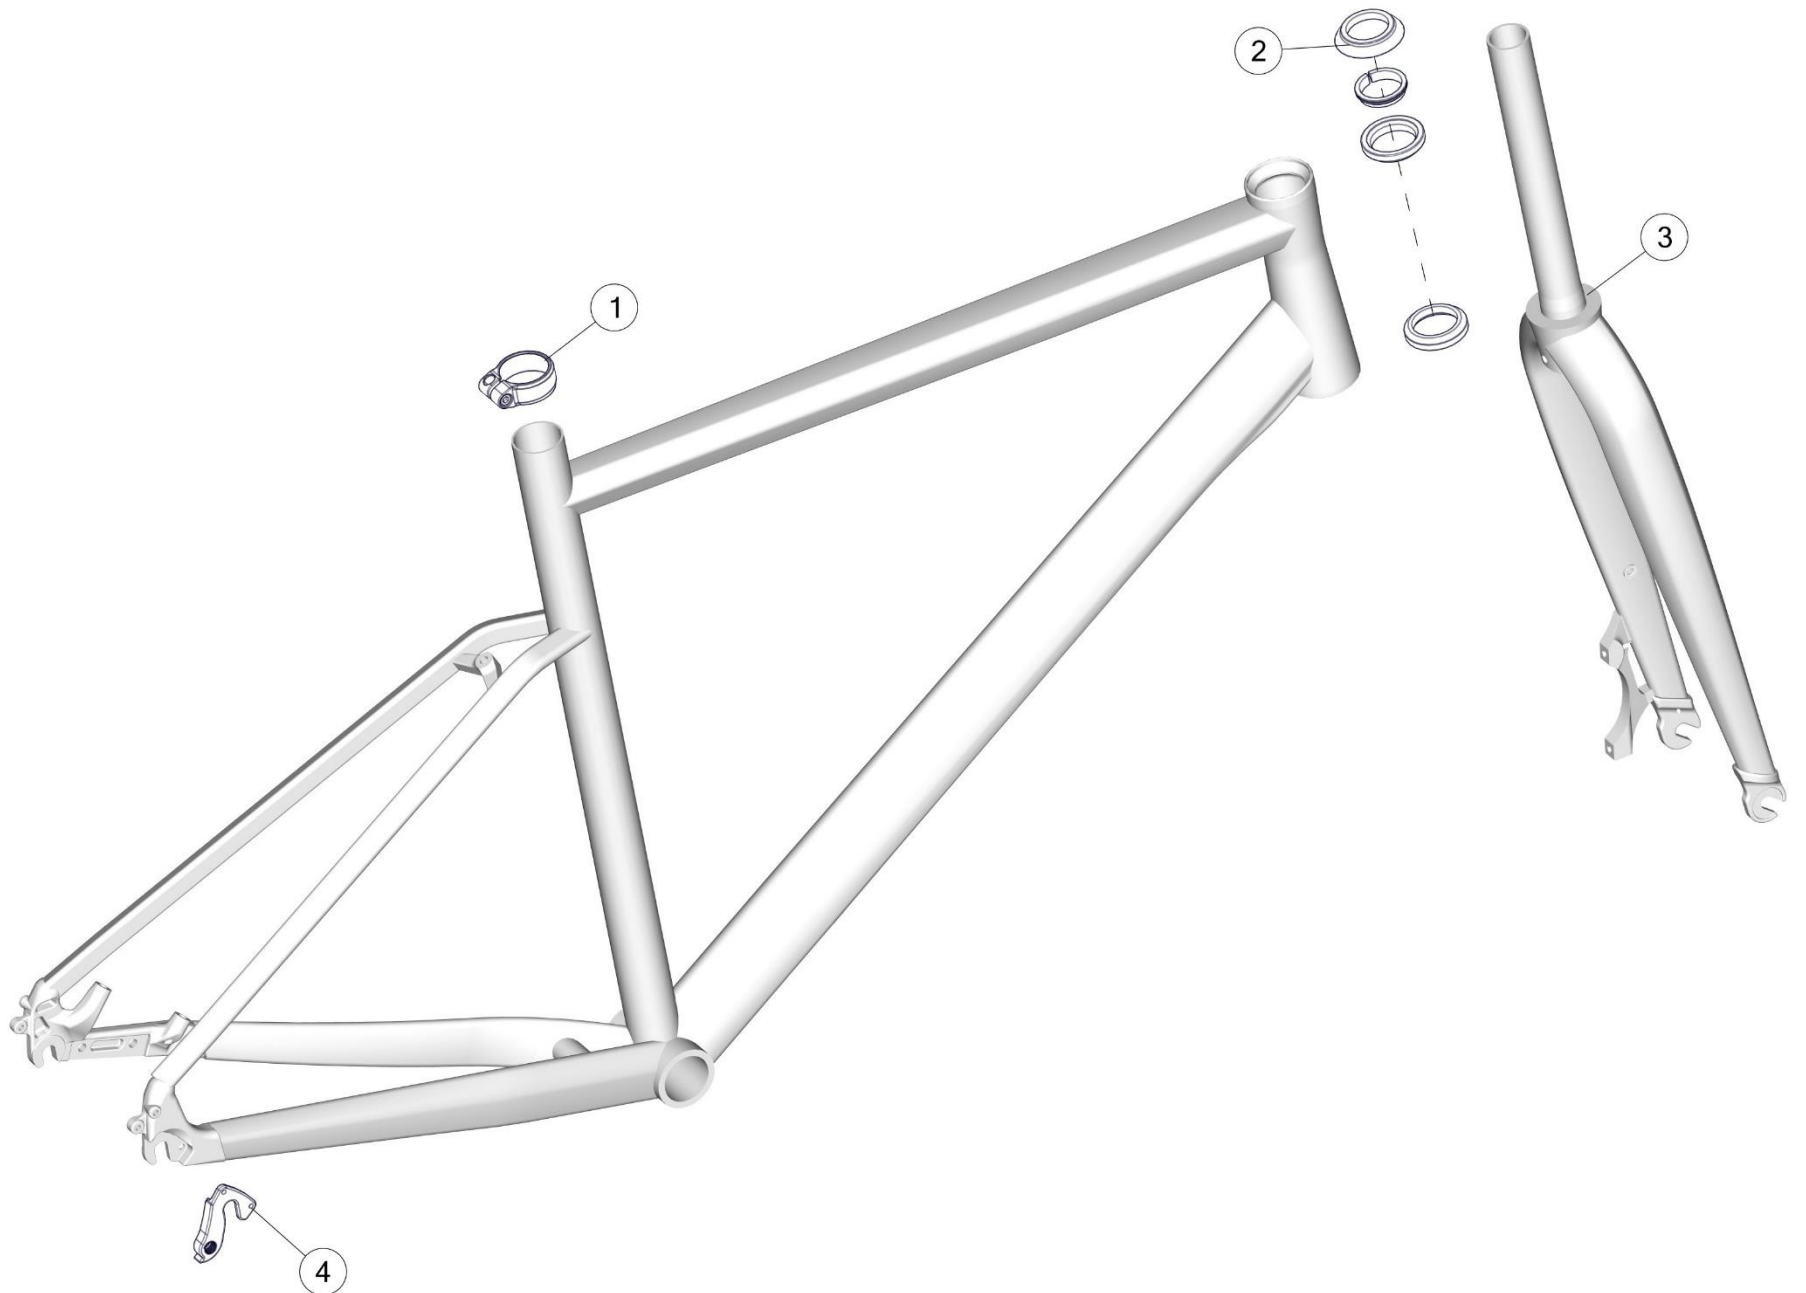

ALPENCHALLENGE

Pos. N°	Part N°	Part Name	Description
1	207460	Raceclamp	
2	301166	Headset FSA NO.8	
3	3000645	Fork AC TWO MY21	brz blk blk
3	3000646	Fork AC THREE MY21	ant gry gry
4	301094	Dropout #60	
-	301097	Cable guide #19