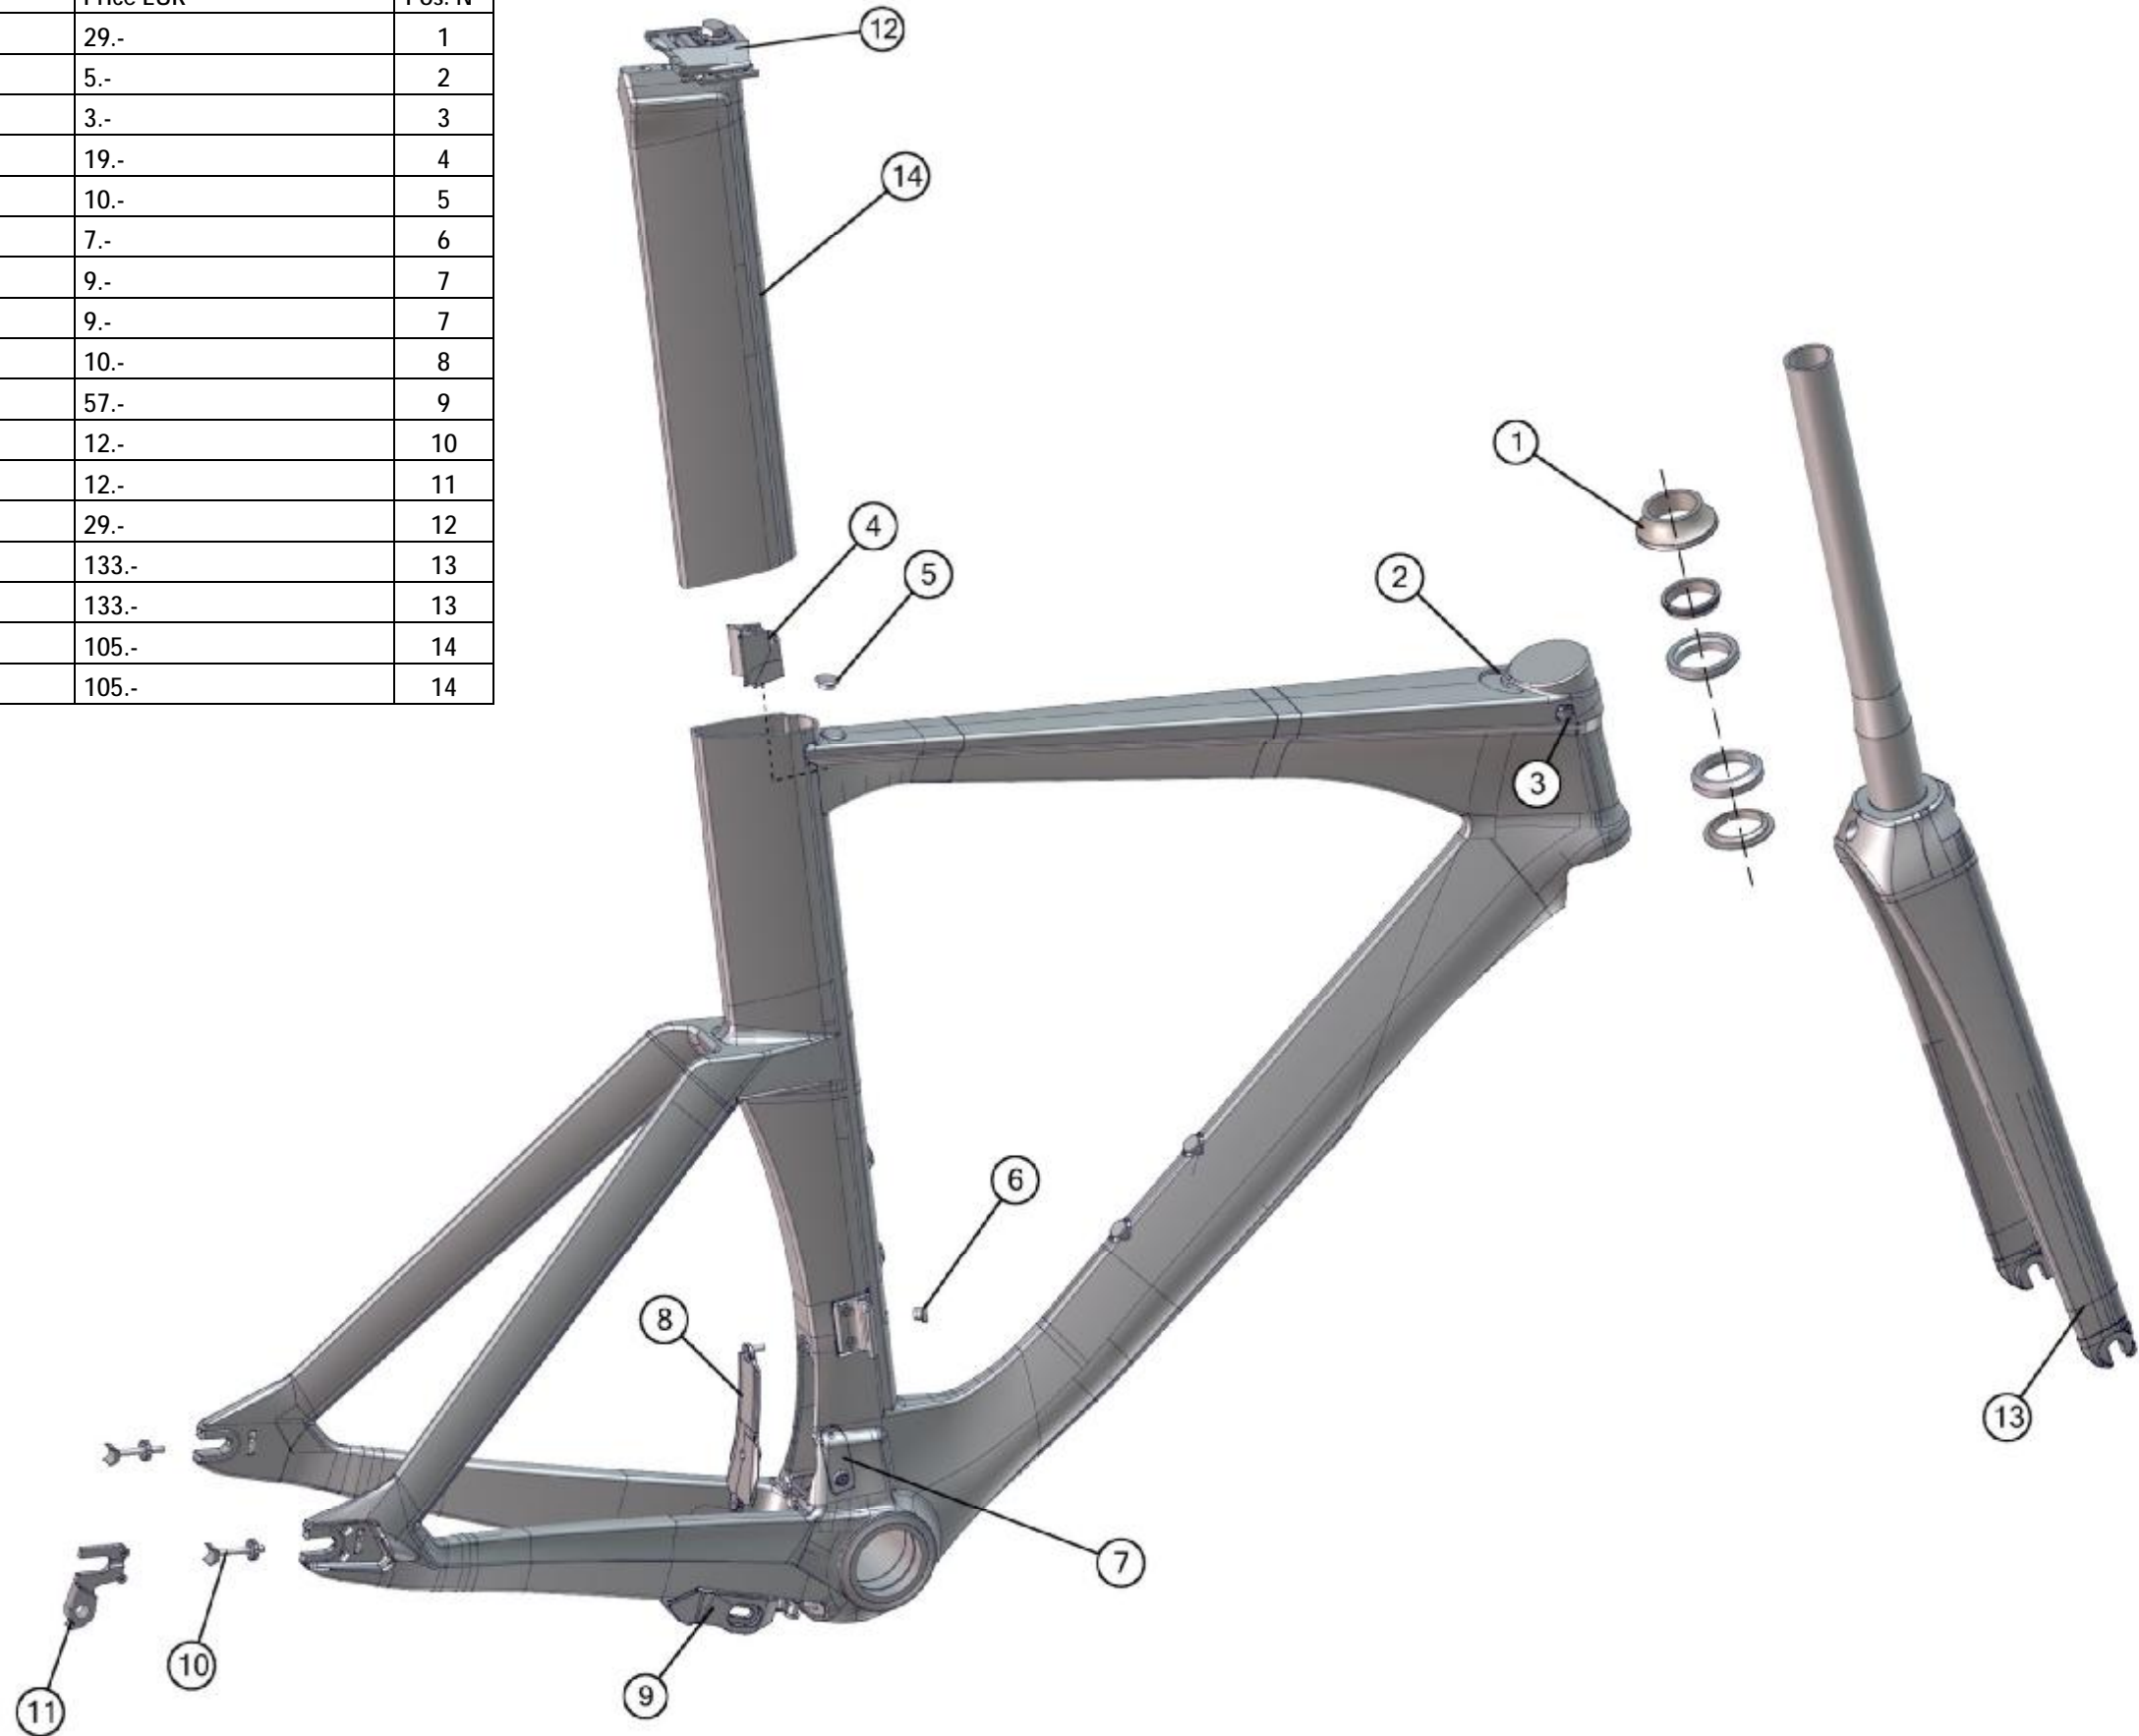

Timemachine TM01

Part N°	Description	Price EUR	Pos. N°
210520	Handlebar clamp	35.-	1
210521	Stem Spacer	29.-	2
210522	Angled Stem Spacer, 10°	15.-	3
210523	Angled Stem Spacer, 30°	19.-	3
210524	Stem cover	5.-	4
210525	Front brake cover	4.-	5
213709	Headset TM01	67.-	6
210994	Headset bearing	38.-	7
210527	Steerer tube, small	57.-	8
210528	Steerer tube, medium	57.-	8
210529	Steerer tube, large	57.-	8
210530	Bumpers	3.-	9
210531	Seatpost clamp # 12	19.-	10
210997	seatpost clamp rubber plug # 2	10.-	11
212492	Di2 plug Kit # 3	7.-	12
210543	Battery cover	10.-	13
210995	FD cable stopper	9.-	14
210996	FD cable cover	8.-	14
210545	Axle Adjuster # 1	12.-	15
210544	Dropout # 36	12.-	16
212482	saddle clamp # 1	29.-	17
210534	front brakes TM	52.-	18
210535	rear brakes TM	57.-	19
220221	TM01 hingefork, S, white		20
220222	TM01 hingefork, M, white		20
220223	TM01 hingefork, L, white		20
215383	TM01 hingefork, S, team red	257.-	20
215384	TM01 hingefork, M, team red	257.-	20
215385	TM01 hingefork, L, team red	257.-	20
215386	TM01 hingefork, S, CMKY	257.-	20
215387	TM01 hingefork, M, CMKY	257.-	20
215388	TM01 hingefork, L, CMKY	257.-	20
220224	TM01 Seatpost, white		21
215392	TM01 Seatpost, team red	105.-	21
215393	TM01 Seatpost, CMKY	105.-	21

Timemachine TM02

Part N°	Description	Price EUR	Pos. N°
213710	Headset VP-F271AC	29.-	1
210549	Toptube cable entrance cover	5.-	2
210530	Bumpers	3.-	3
210531	Seatpost clamp # 12	19.-	4
210997	seatpost clamp rubber plug # 2	10.-	5
212492	Di2 plug Kit # 3	7.-	6
210995	FD cable stopper	9.-	7
210996	FD cable cover	9.-	7
210543	Battery cover	10.-	8
210535	rear brakes TM	57.-	9
210545	Axle Adjuster # 1	12.-	10
210544	Dropout # 36	12.-	11
212482	saddle clamp # 1	29.-	12
222022	TM02 fork, white	133.-	13
222023	TM02 fork, red	133.-	13
222024	TM02 Seatpost, white	105.-	14
222025	TM02 Seatpost, red	105.-	14