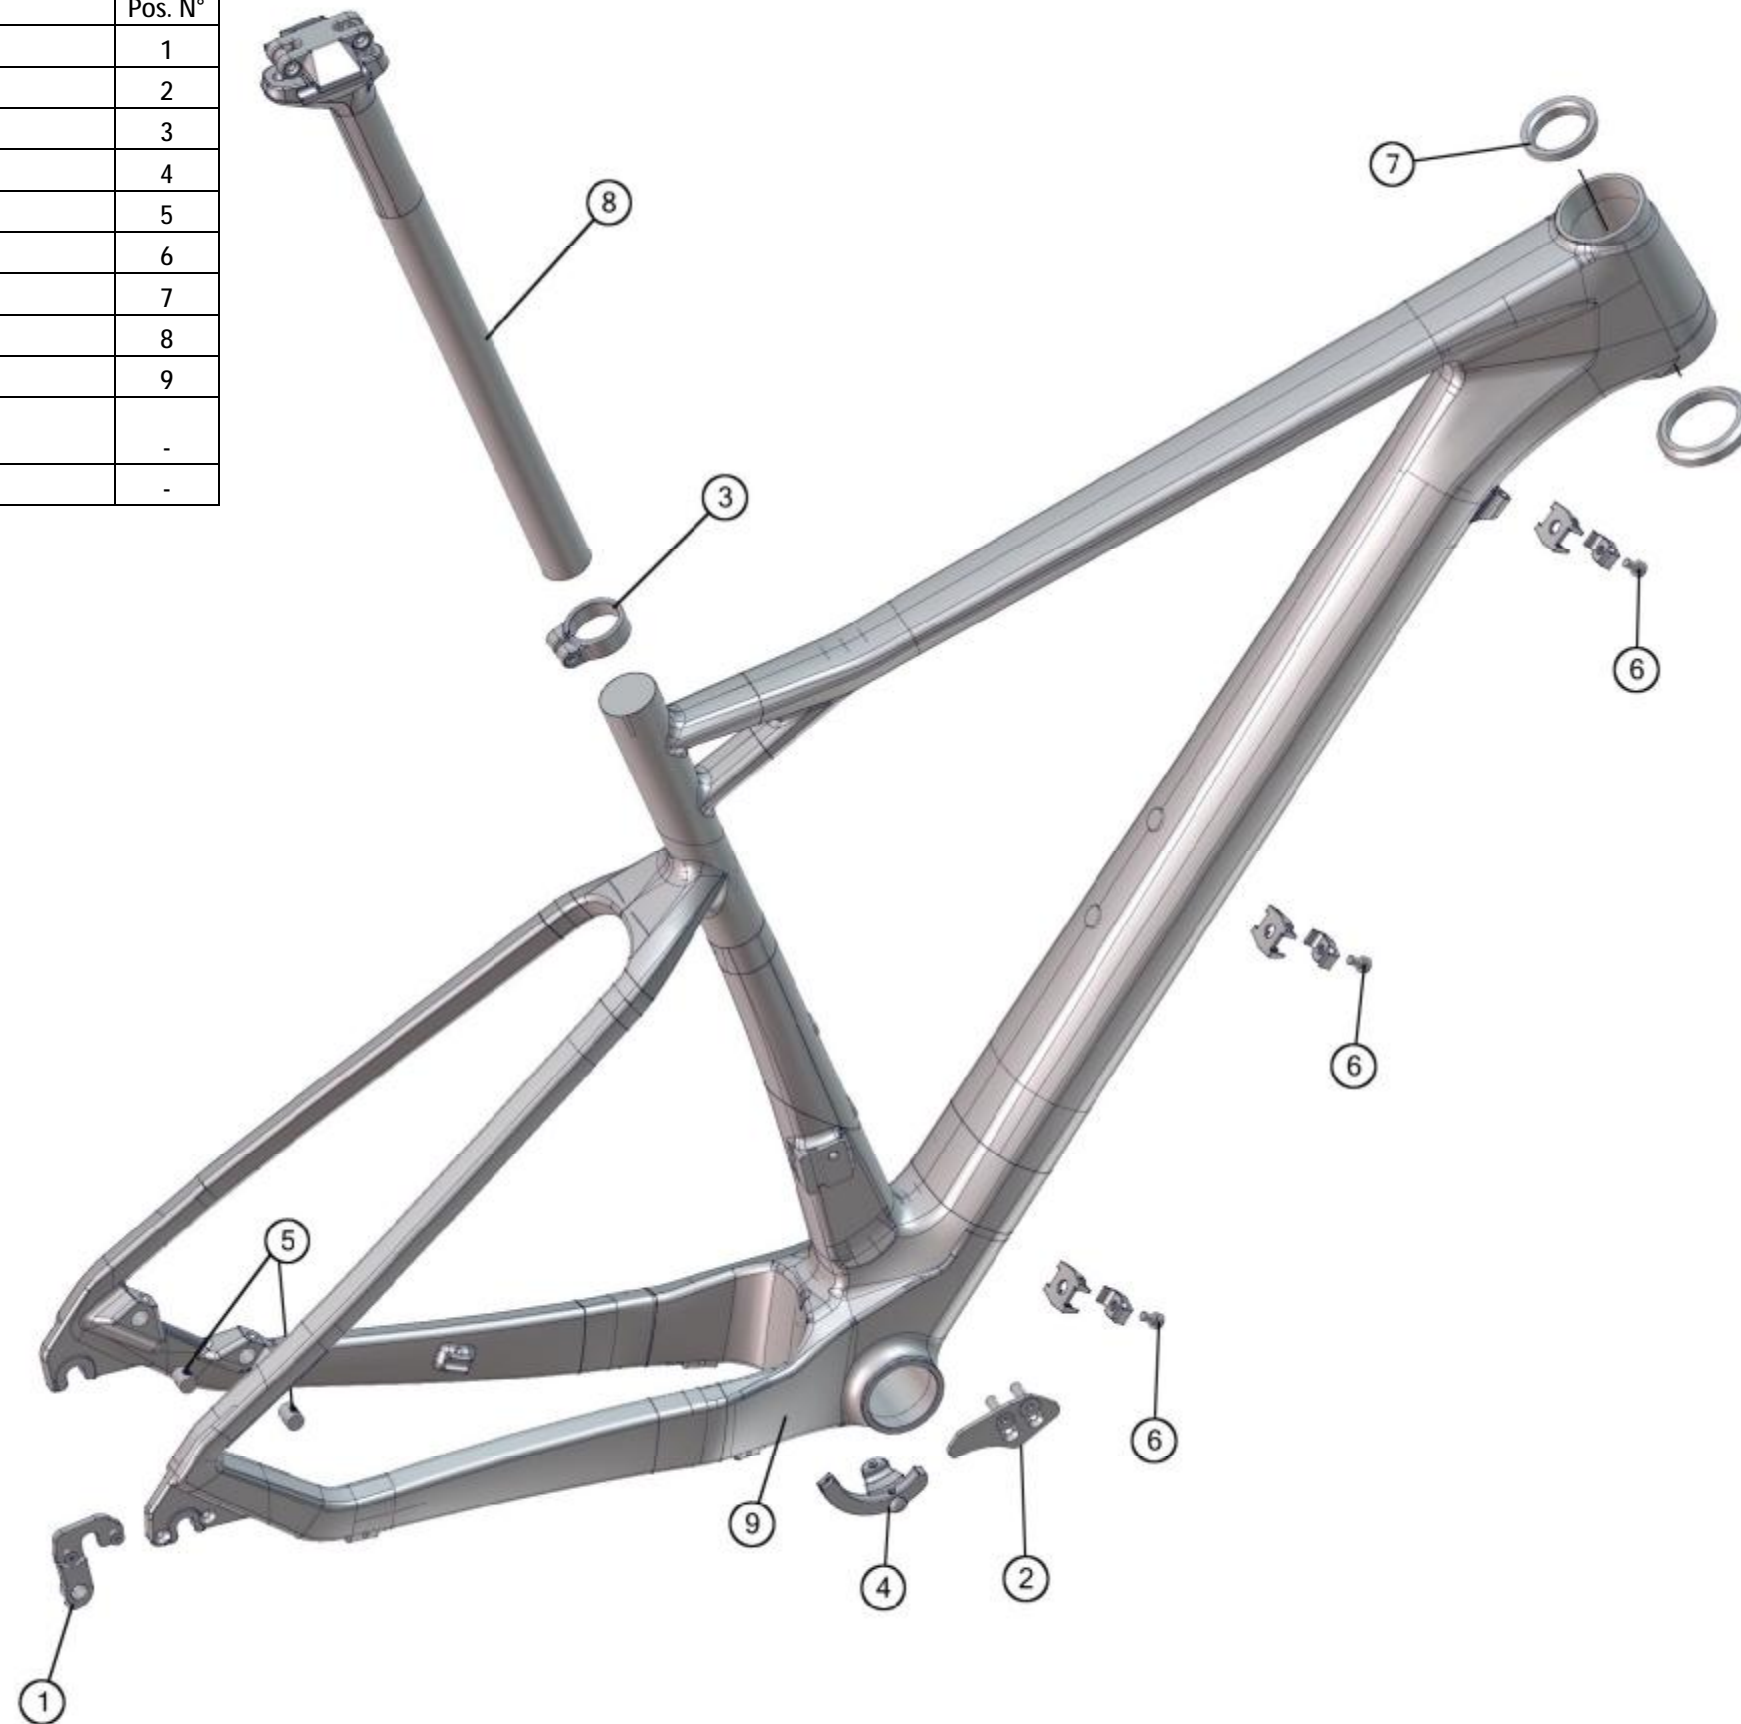

Teamelite TE01

Part N°	Description	Price EUR	Pos. N°
212162	Dropout # 38	12.-	1
212164	Anti chainsuck device	9.-	2
212166	Seatpost clamp #08	16.-	3
212167	Cable guide/ bottom bracket	3.-	4
215670	postmount bolts	4.-	5
212307	Cable guide/ down tube	4.-	6
214989	Headset A45AC1	57.-	7
215577	compliancepost 3mm, stealth	95.-	8<!--</td-->
212163	Anti Chainsuck plate CS	3.-	9
220745	Neopren Chainstay Protector for TE01/02	2.-	-
222105	MTB bearing kit 1 1/8-1 1/2"	38.-	-