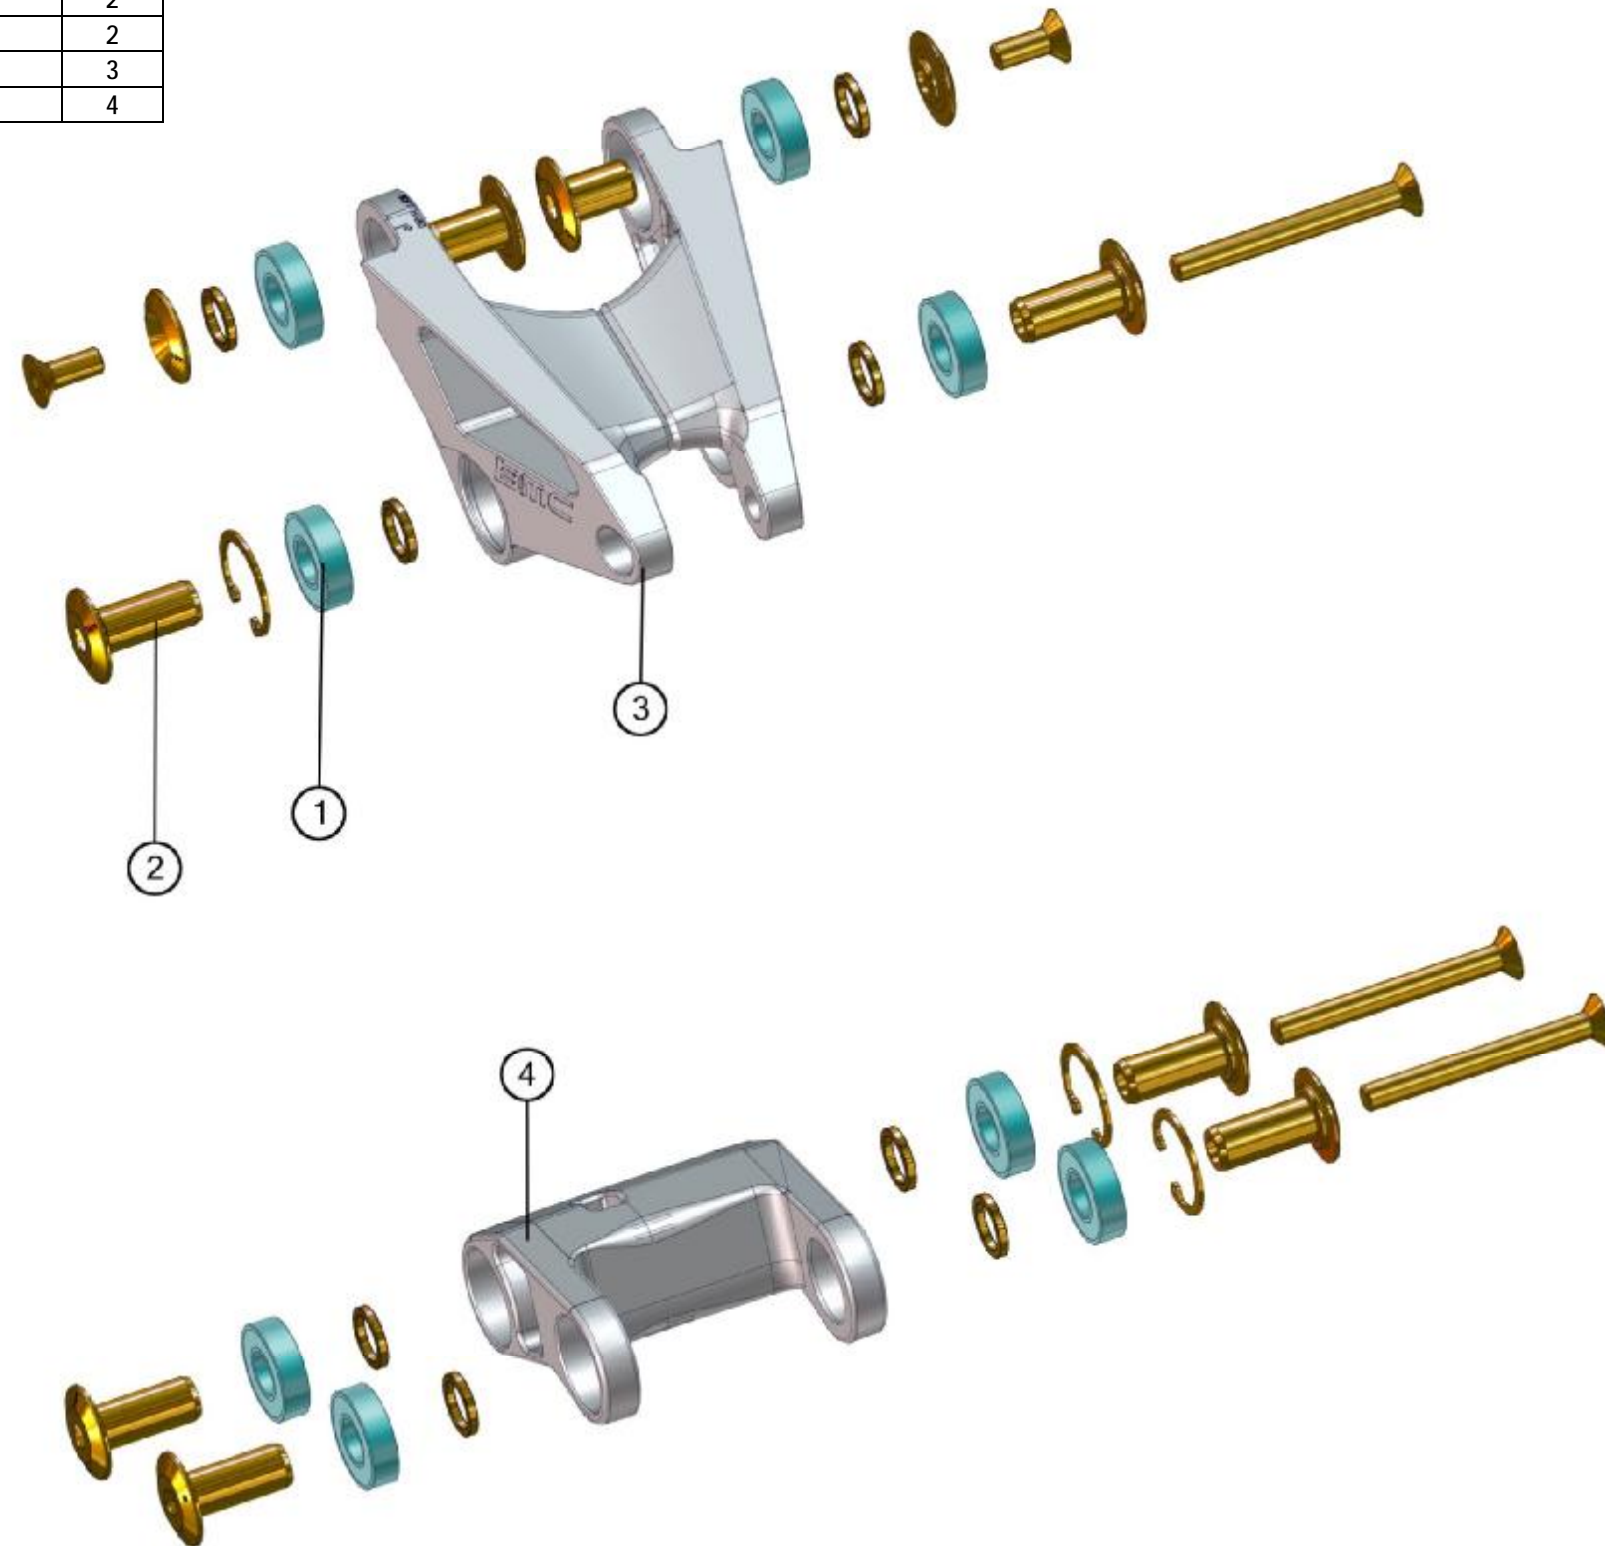

Fourstroke suspension parts

Part N°	Description	Price EUR	Pos. N°
207443	Bearing Kit	33.-	1
216079	Bolt Kit # 13 (red, FS01)	37.-	2
216081	Bolt Kit # 14 (black, FS01)	37.-	2
216080	Bolt Kit # 15 (red, FS02)	37.-	2
214981	Rockerarm FS-29, black	67.-	3
214982	Lowerlink FS-29, black	29.-	4