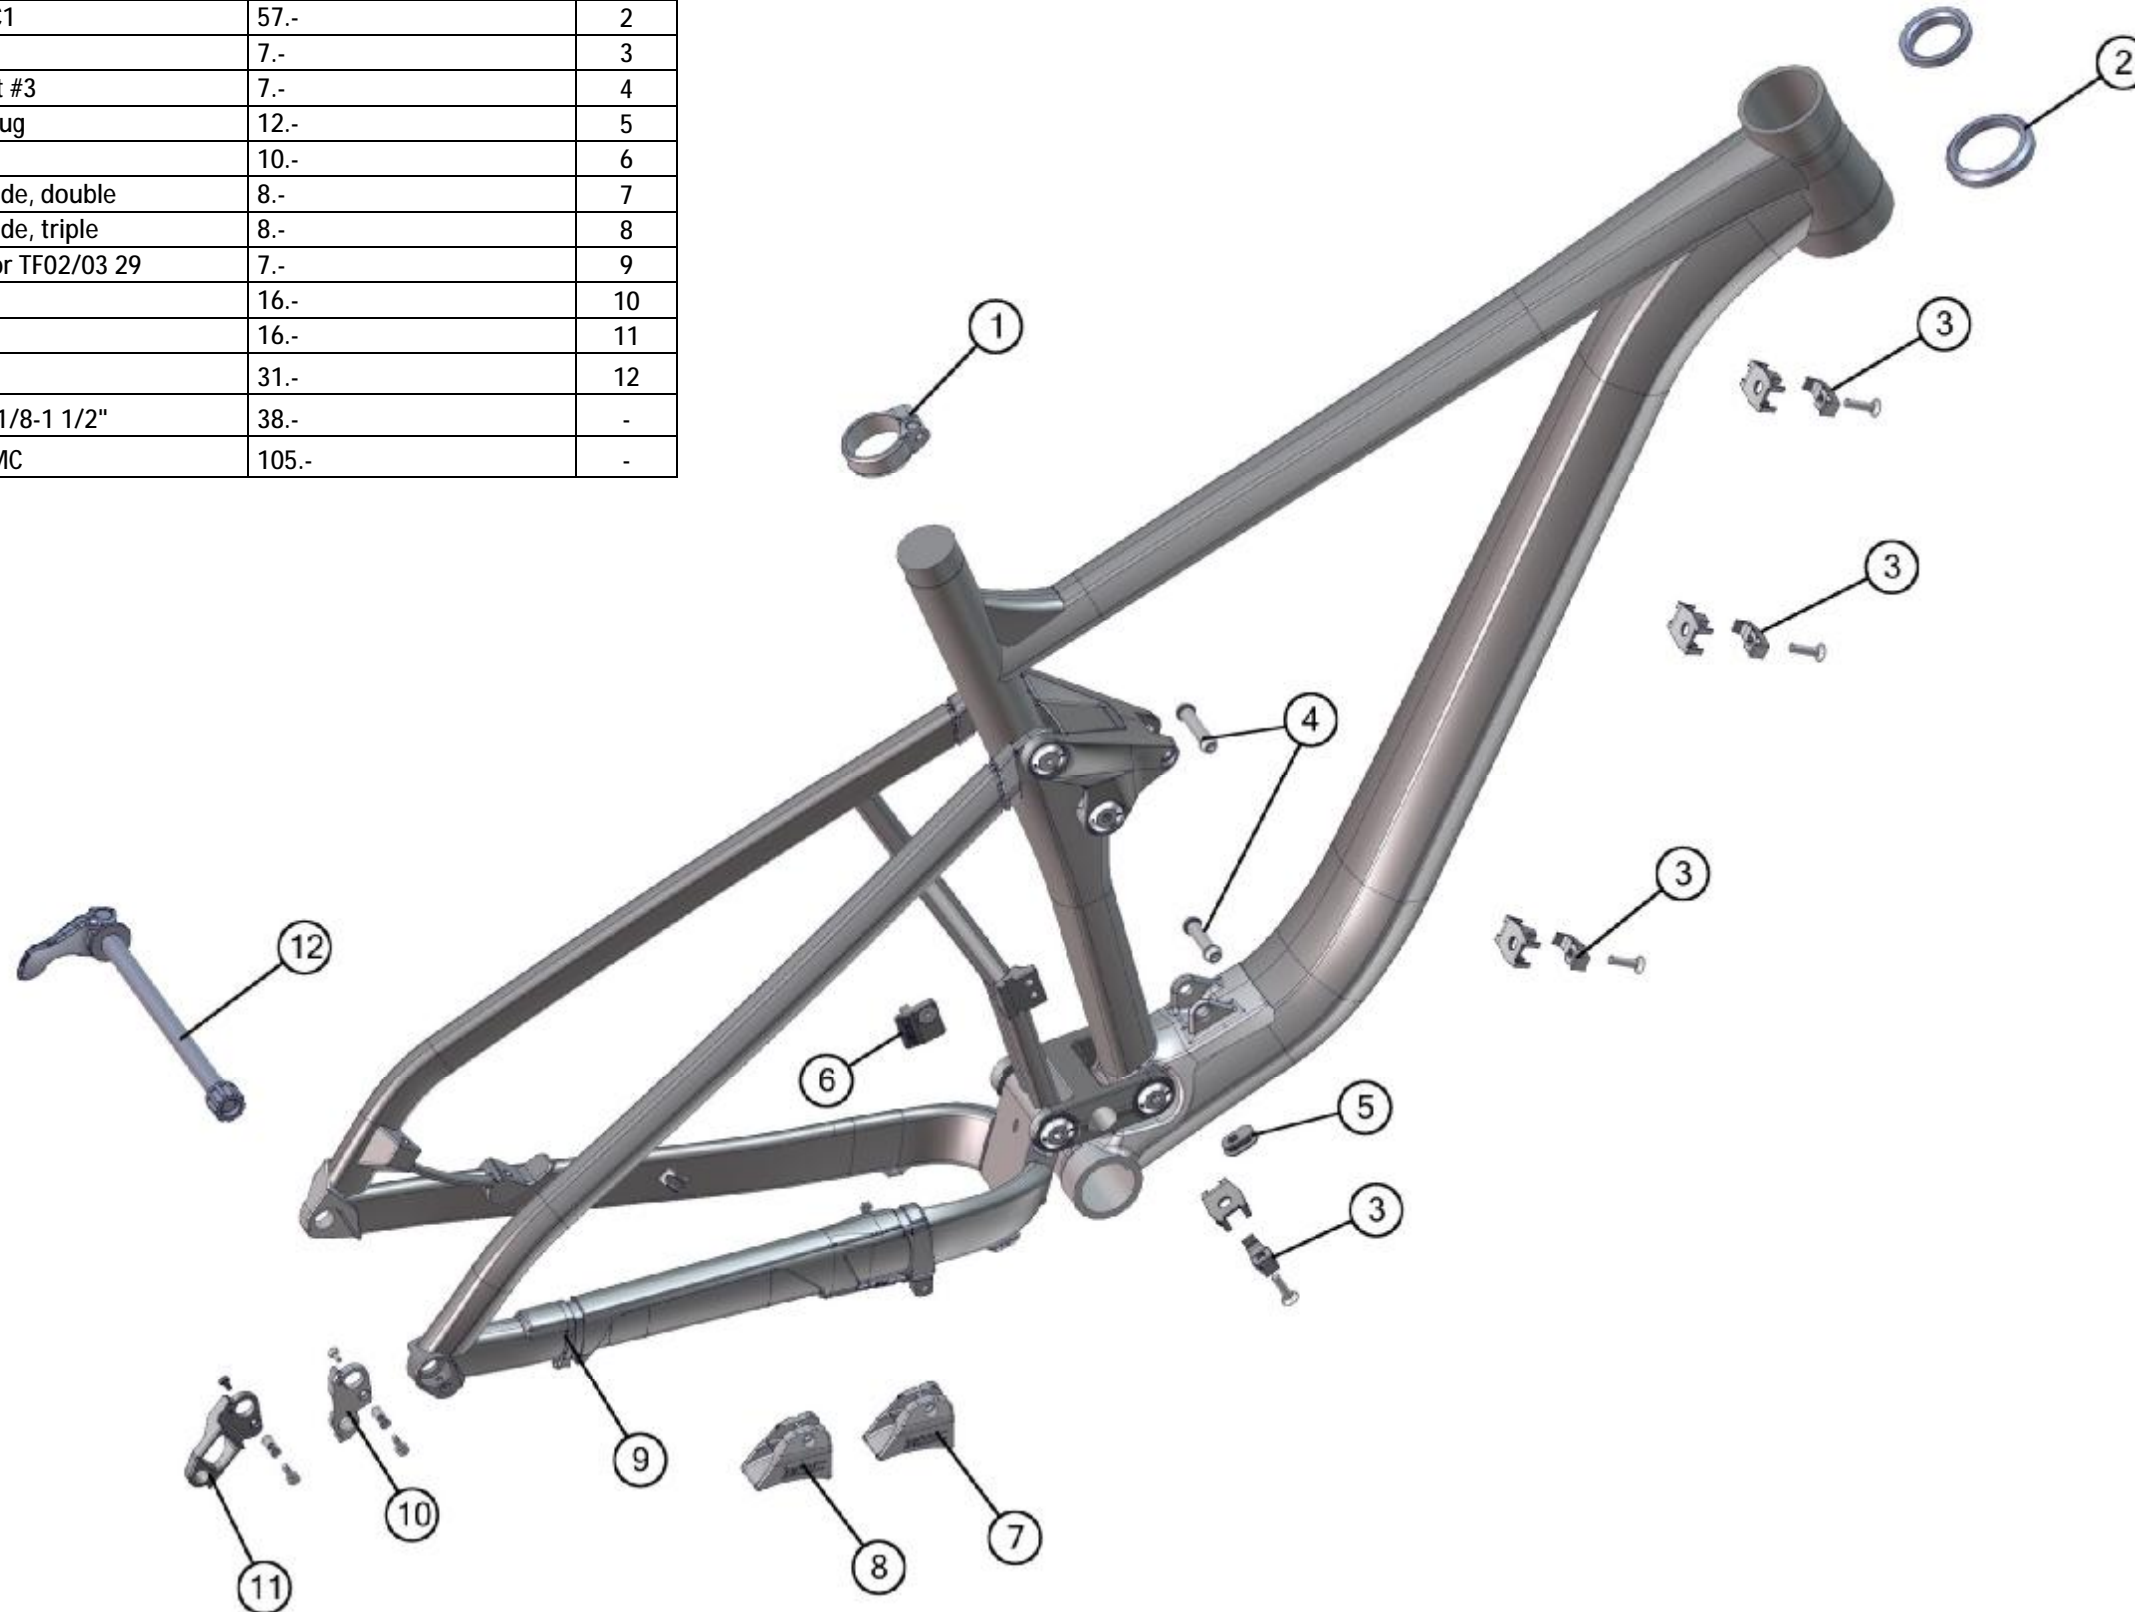

Speedfox SF03

Part N°	Description	Price EUR	Pos. N°
207460	Raceclamp	16.-	1
214989	Headset VP-A45AC1	57.-	2
216110	Cable guide # 9	7.-	3
221319	Rear shock bolt set #3	7.-	4
212551	RD cable rubber plug	12.-	5
220000	FD Cover	10.-	6
214991	Chainstay chainguide, double	8.-	7
214983	Chainstay chainguide, triple	8.-	8
216109	Chainstay protector TF02/03 29	7.-	9
214986	Dropout # 44	16.-	10
214987	Dropout # 45	16.-	11
214988	Axle & Nut	31.-	12
222105	MTB bearing kit 1 1/8-1 1/2"	38.-	-
222065	Rear shock AF2-BMC	105.-	-