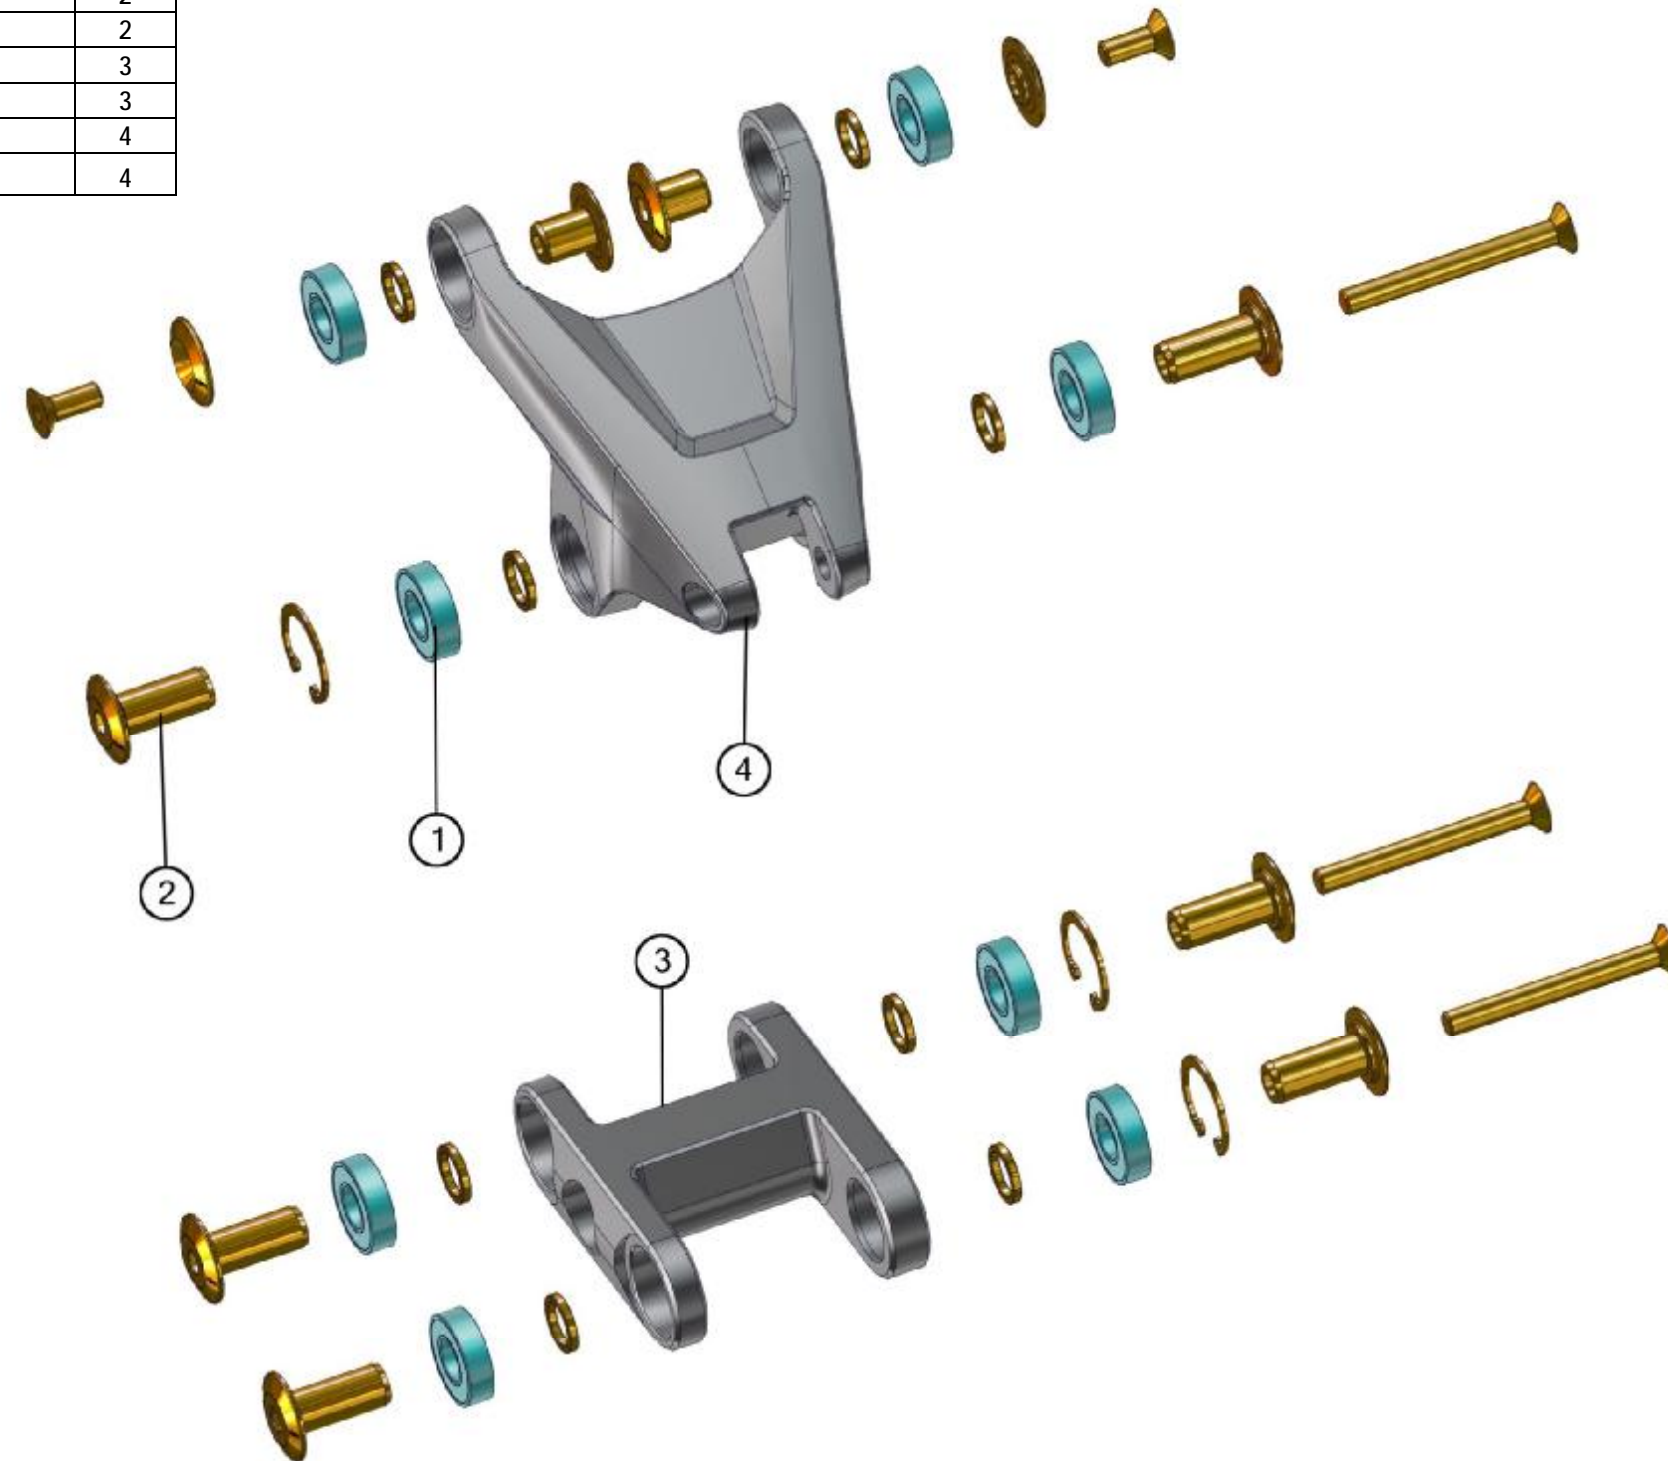

Speedfox suspension parts

Part N°	Description	Price EUR	Pos. N°
207443	Bearing Kit	33.-	1
216108	Bolt Kit # 17 (titanium, SF01)	37.-	2
222996	Bolt Kit # 20 (red , SF02/03)	37.-	2
222997	Bolt Kit # 21 (titanium, SF02/03)	37.-	2
222998	Bolt Kit # 22 (orange, SF02/03)	37.-	2
222995	Bolt Kit # 23 (orange, SF01)	37.-	2
221314	Lowerlink SF01 29, brownish silver	29.-	3
221322	Lowerlink SF02/03 29, sandblast black	29.-	3
221313	Rockerarm SF01 29, brownish silver	67.-	4
221320	Rockerarm SF02/03 29, sandblast black	67.-	4