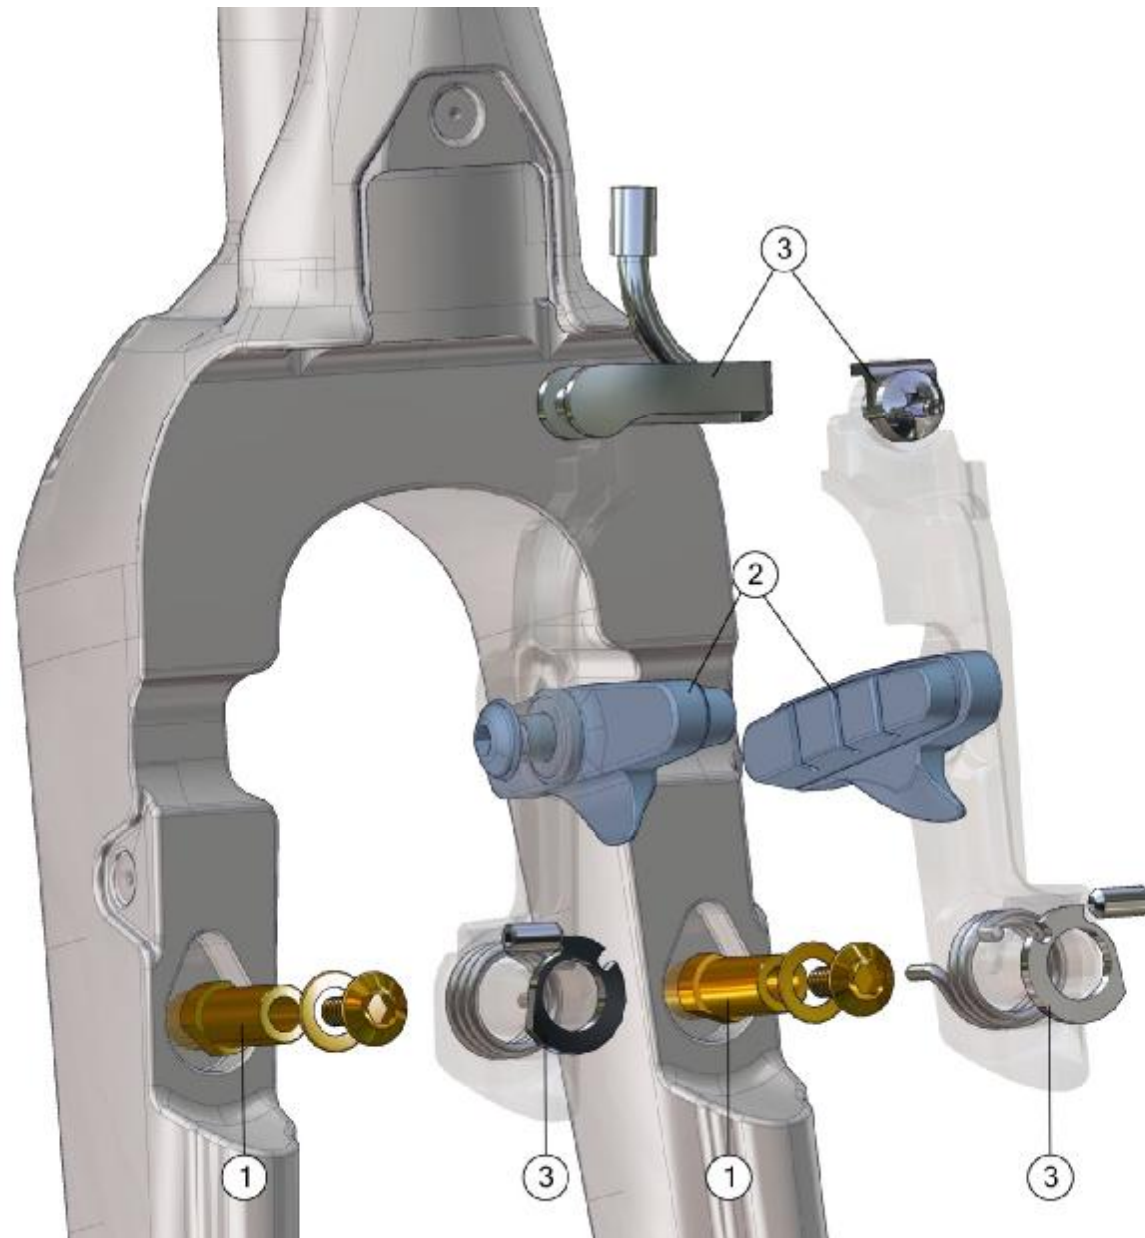

Timemachine TMR small parts

Part N°	Description	Price EUR	Pos. N°
212497	Brake pivot kit # 1	11.-	1
212498	Brake shoe set # 1	7.-	2
212499	Brake small part kit # 1	7.-	3
212491	rubber plug/ brake	4.-	6
212490	rubber shift cable guide	4.-	7
212489	Di2 grommets	8.-	8
212488	Di2 kit # 4	12.-	4,5,6,7
212487	Mechanical kit # 4	10.-	4,6,7