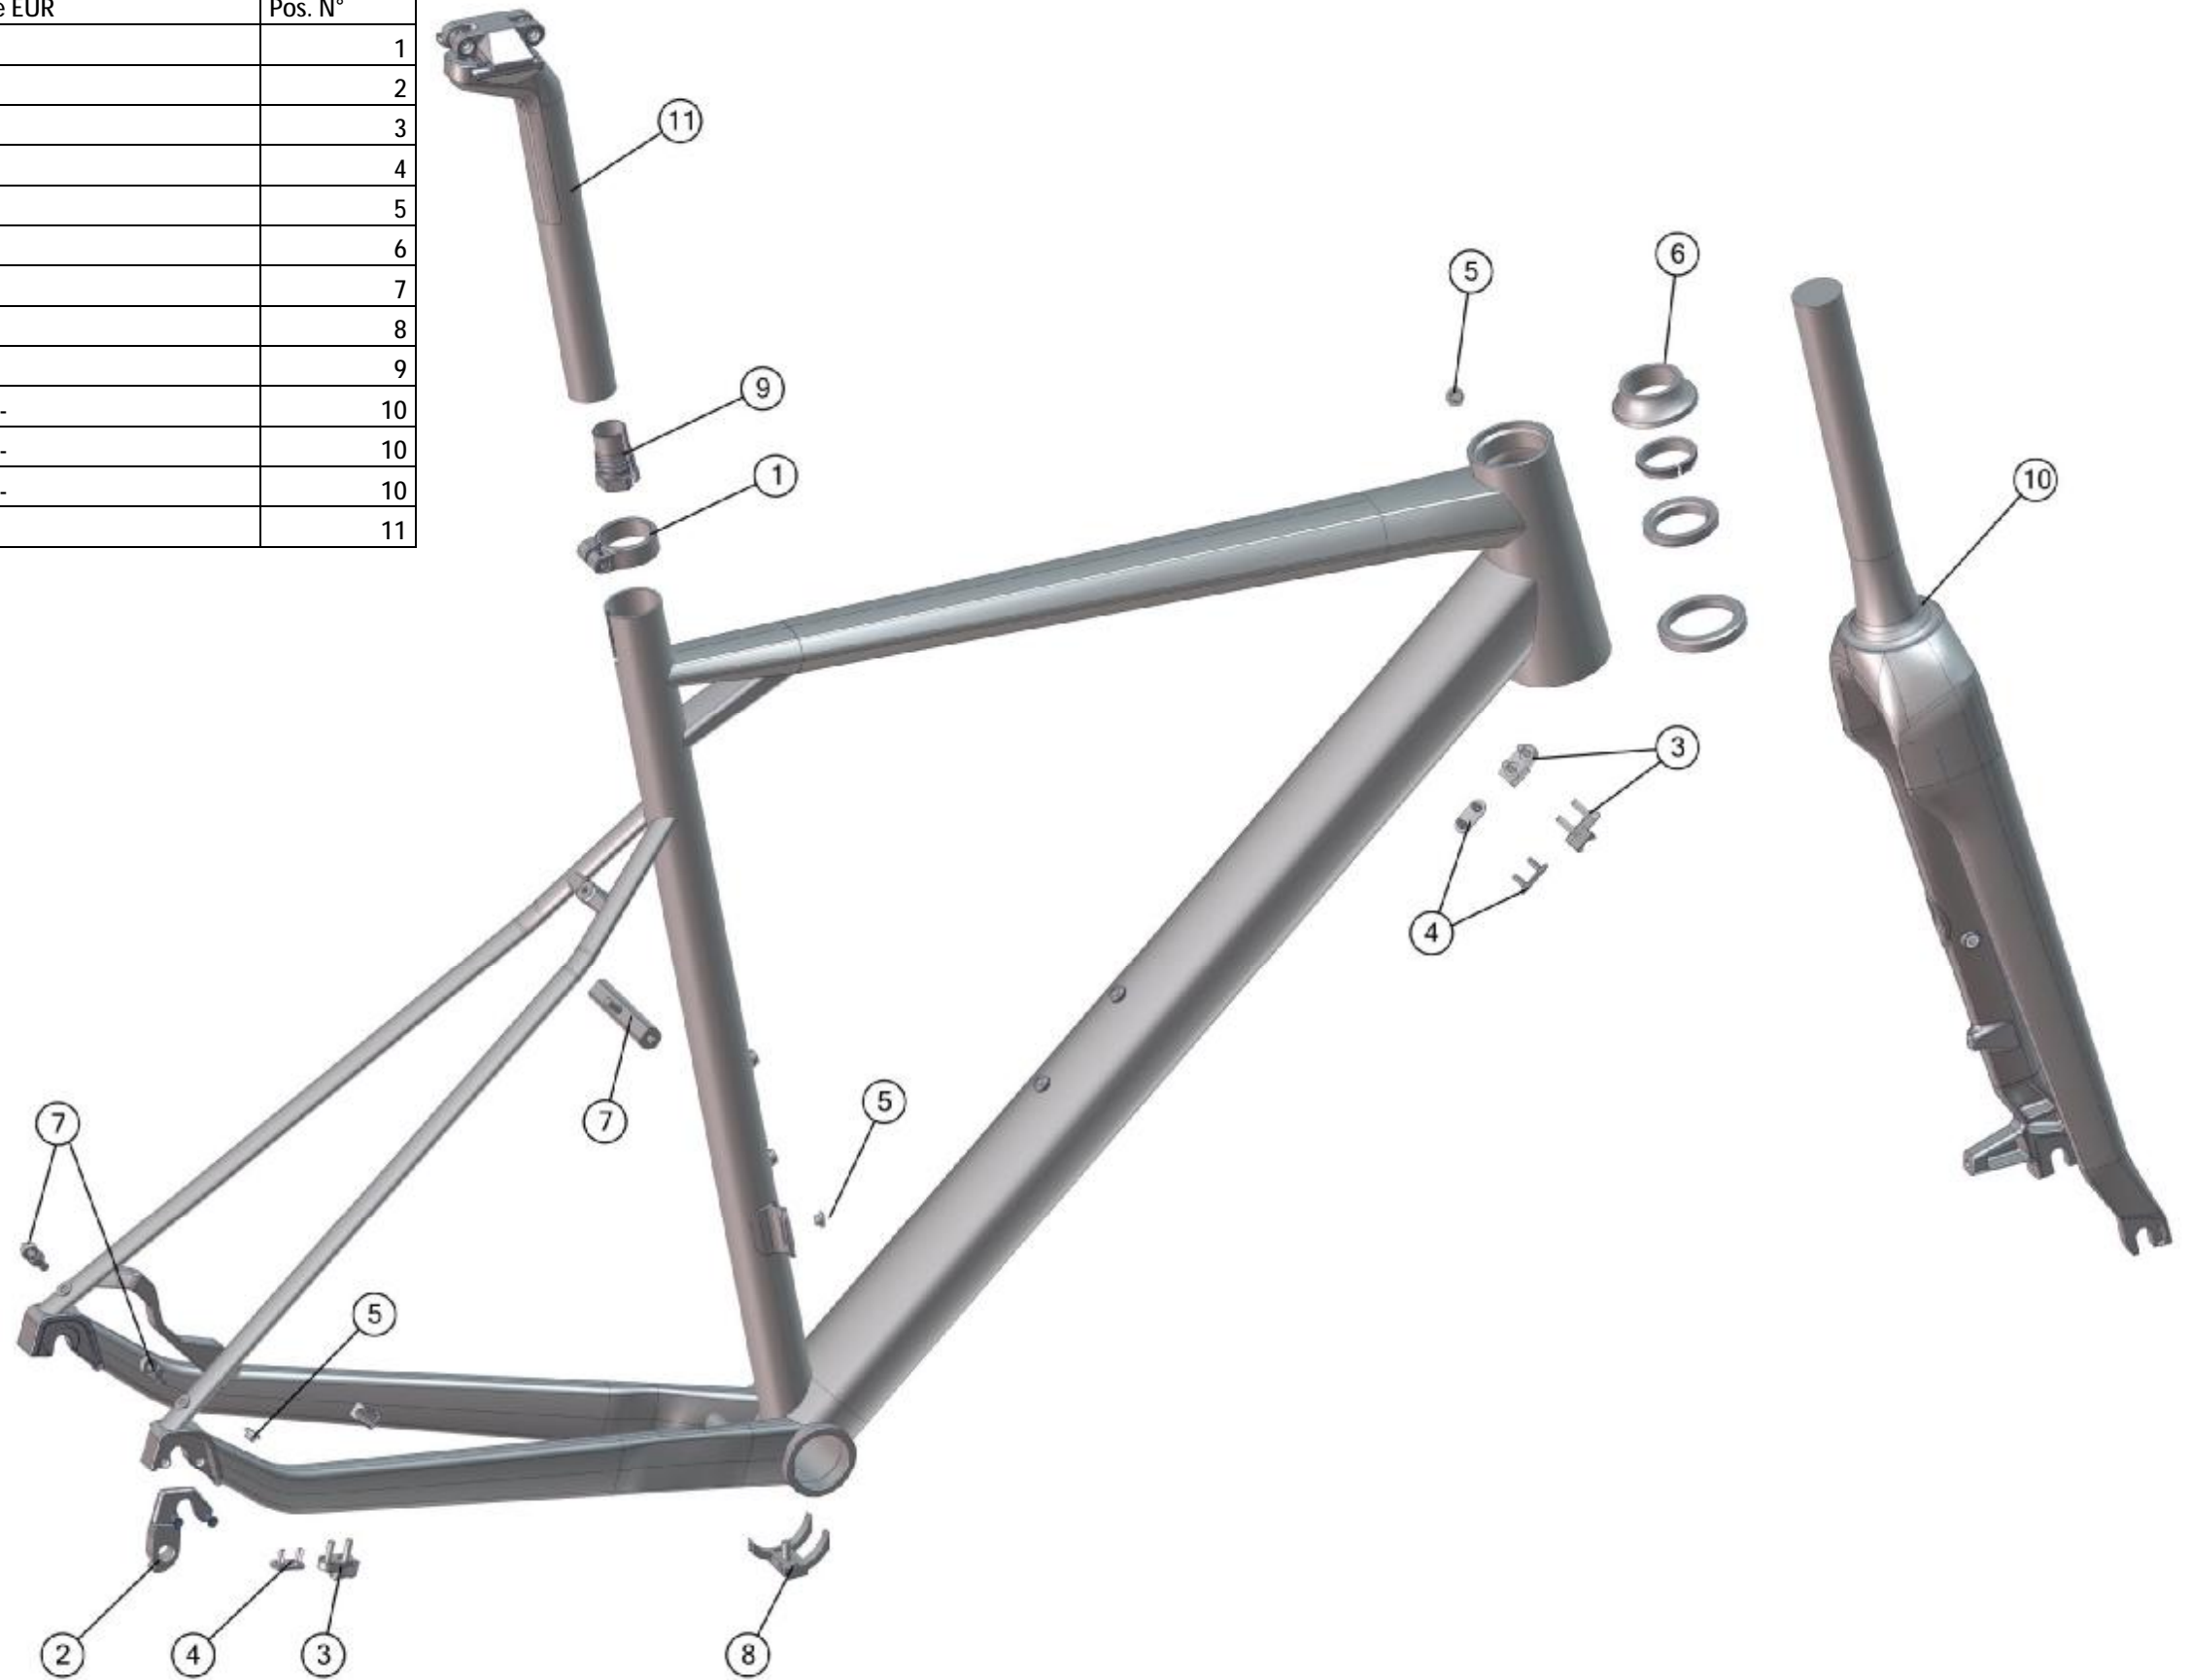

Granfondo GF02 disc

Part N°	Description	Price EUR	Pos. N°
212166	seat post clamp # 8	16.-	1
219533	Dropout #47	10.-	2
212538	Mech. Kit # 2	8.-	3
213680	Di2 kit # 2	4.-	4
213693	Di2 plug kit # 2	4.-	5
213713	Headset VP-B351AC1	29.-	6
214980	rack mount kit	11.-	7
212539	BB cable guide # 2	3.-	8
219532	Battery adapter, compliance post	8.-	9
221146	compliancefork disc, green, GF02 Disc	181.-	10
221147	compliancefork disc, red, GF02 Disc	181.-	10
215417	compliancefork disc, UD carbon	181.-	10
215416	Compliancepost 18mm, stealth	95.-	11