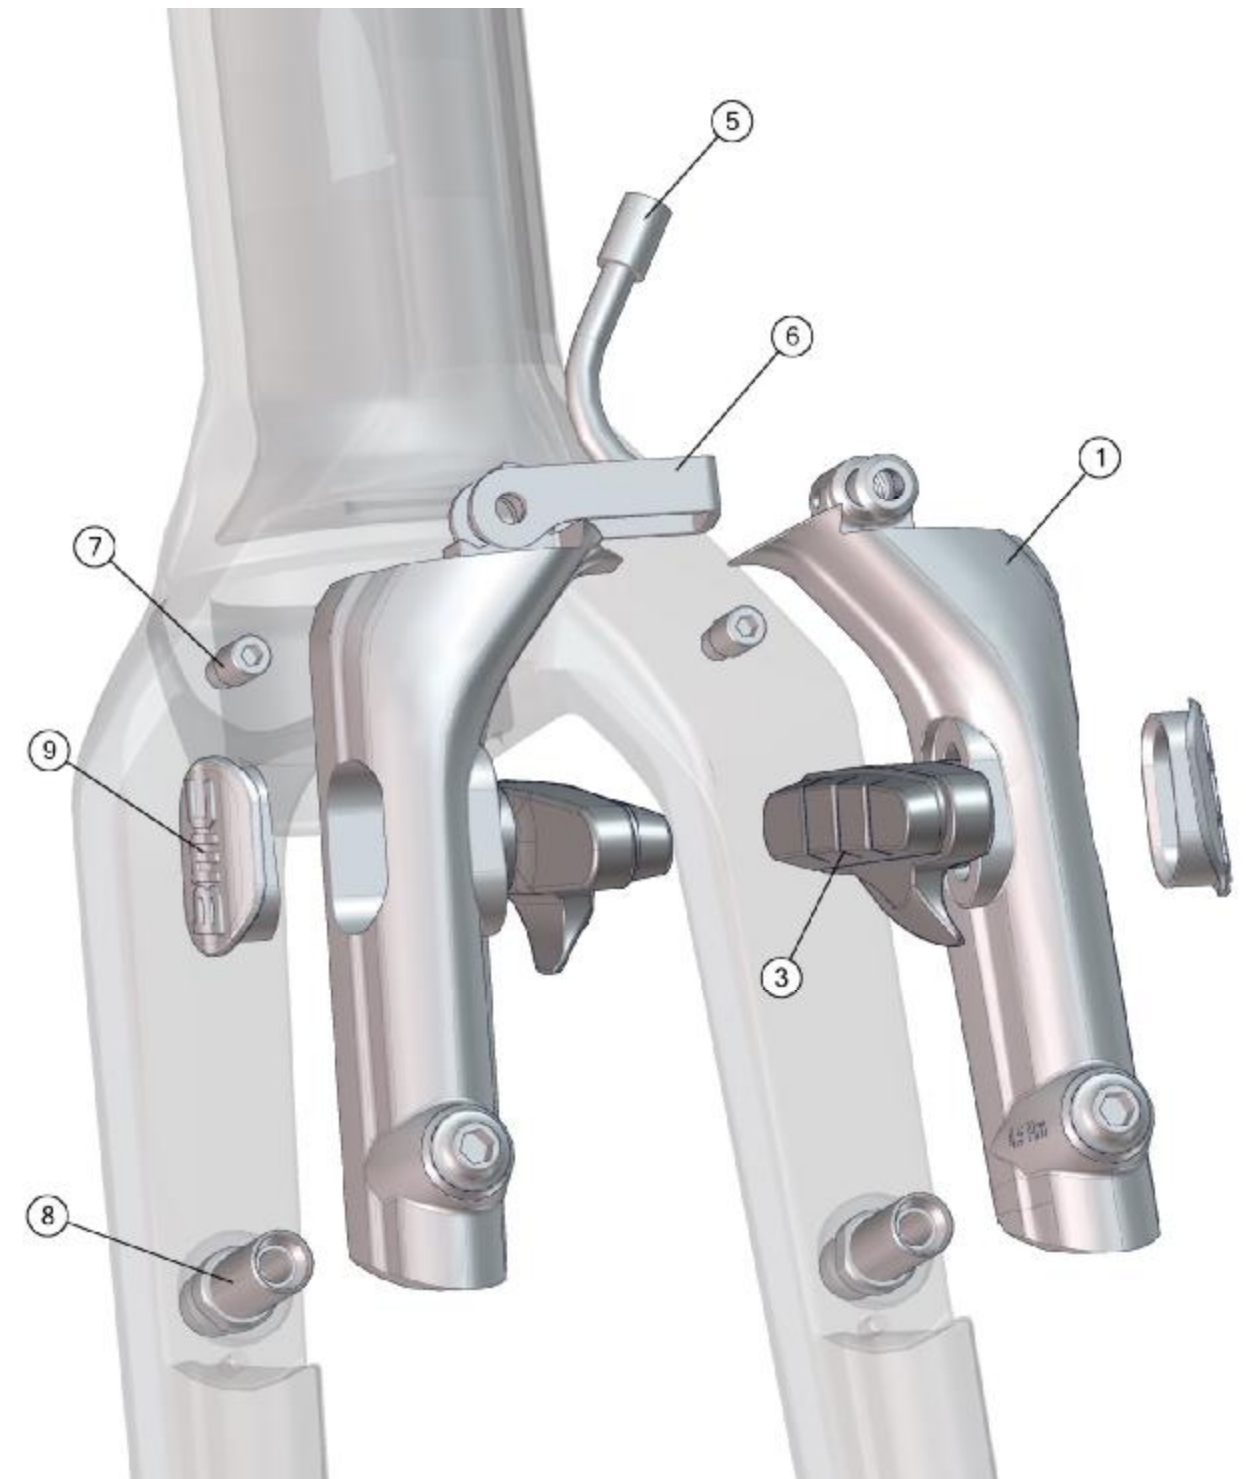

Timemachine TM01 & TM02 brakes

Part N°	Description	Finish	Pos. N°
210534	front brakes TM	52.-	1
210535	rear brakes TM	57.-	2
210536	brake shoe set # 2 (front)	8.-	3
210537	brake shoe set # 3 (rear)	8.-	4
210538	pipe	9.-	5
210539	hook unit	4.-	6
210540	Brake stopper	10.-	7
210541	Brake pivot set # 2	16.-	8
211113	Rubber plug for front brakes	3.-	9