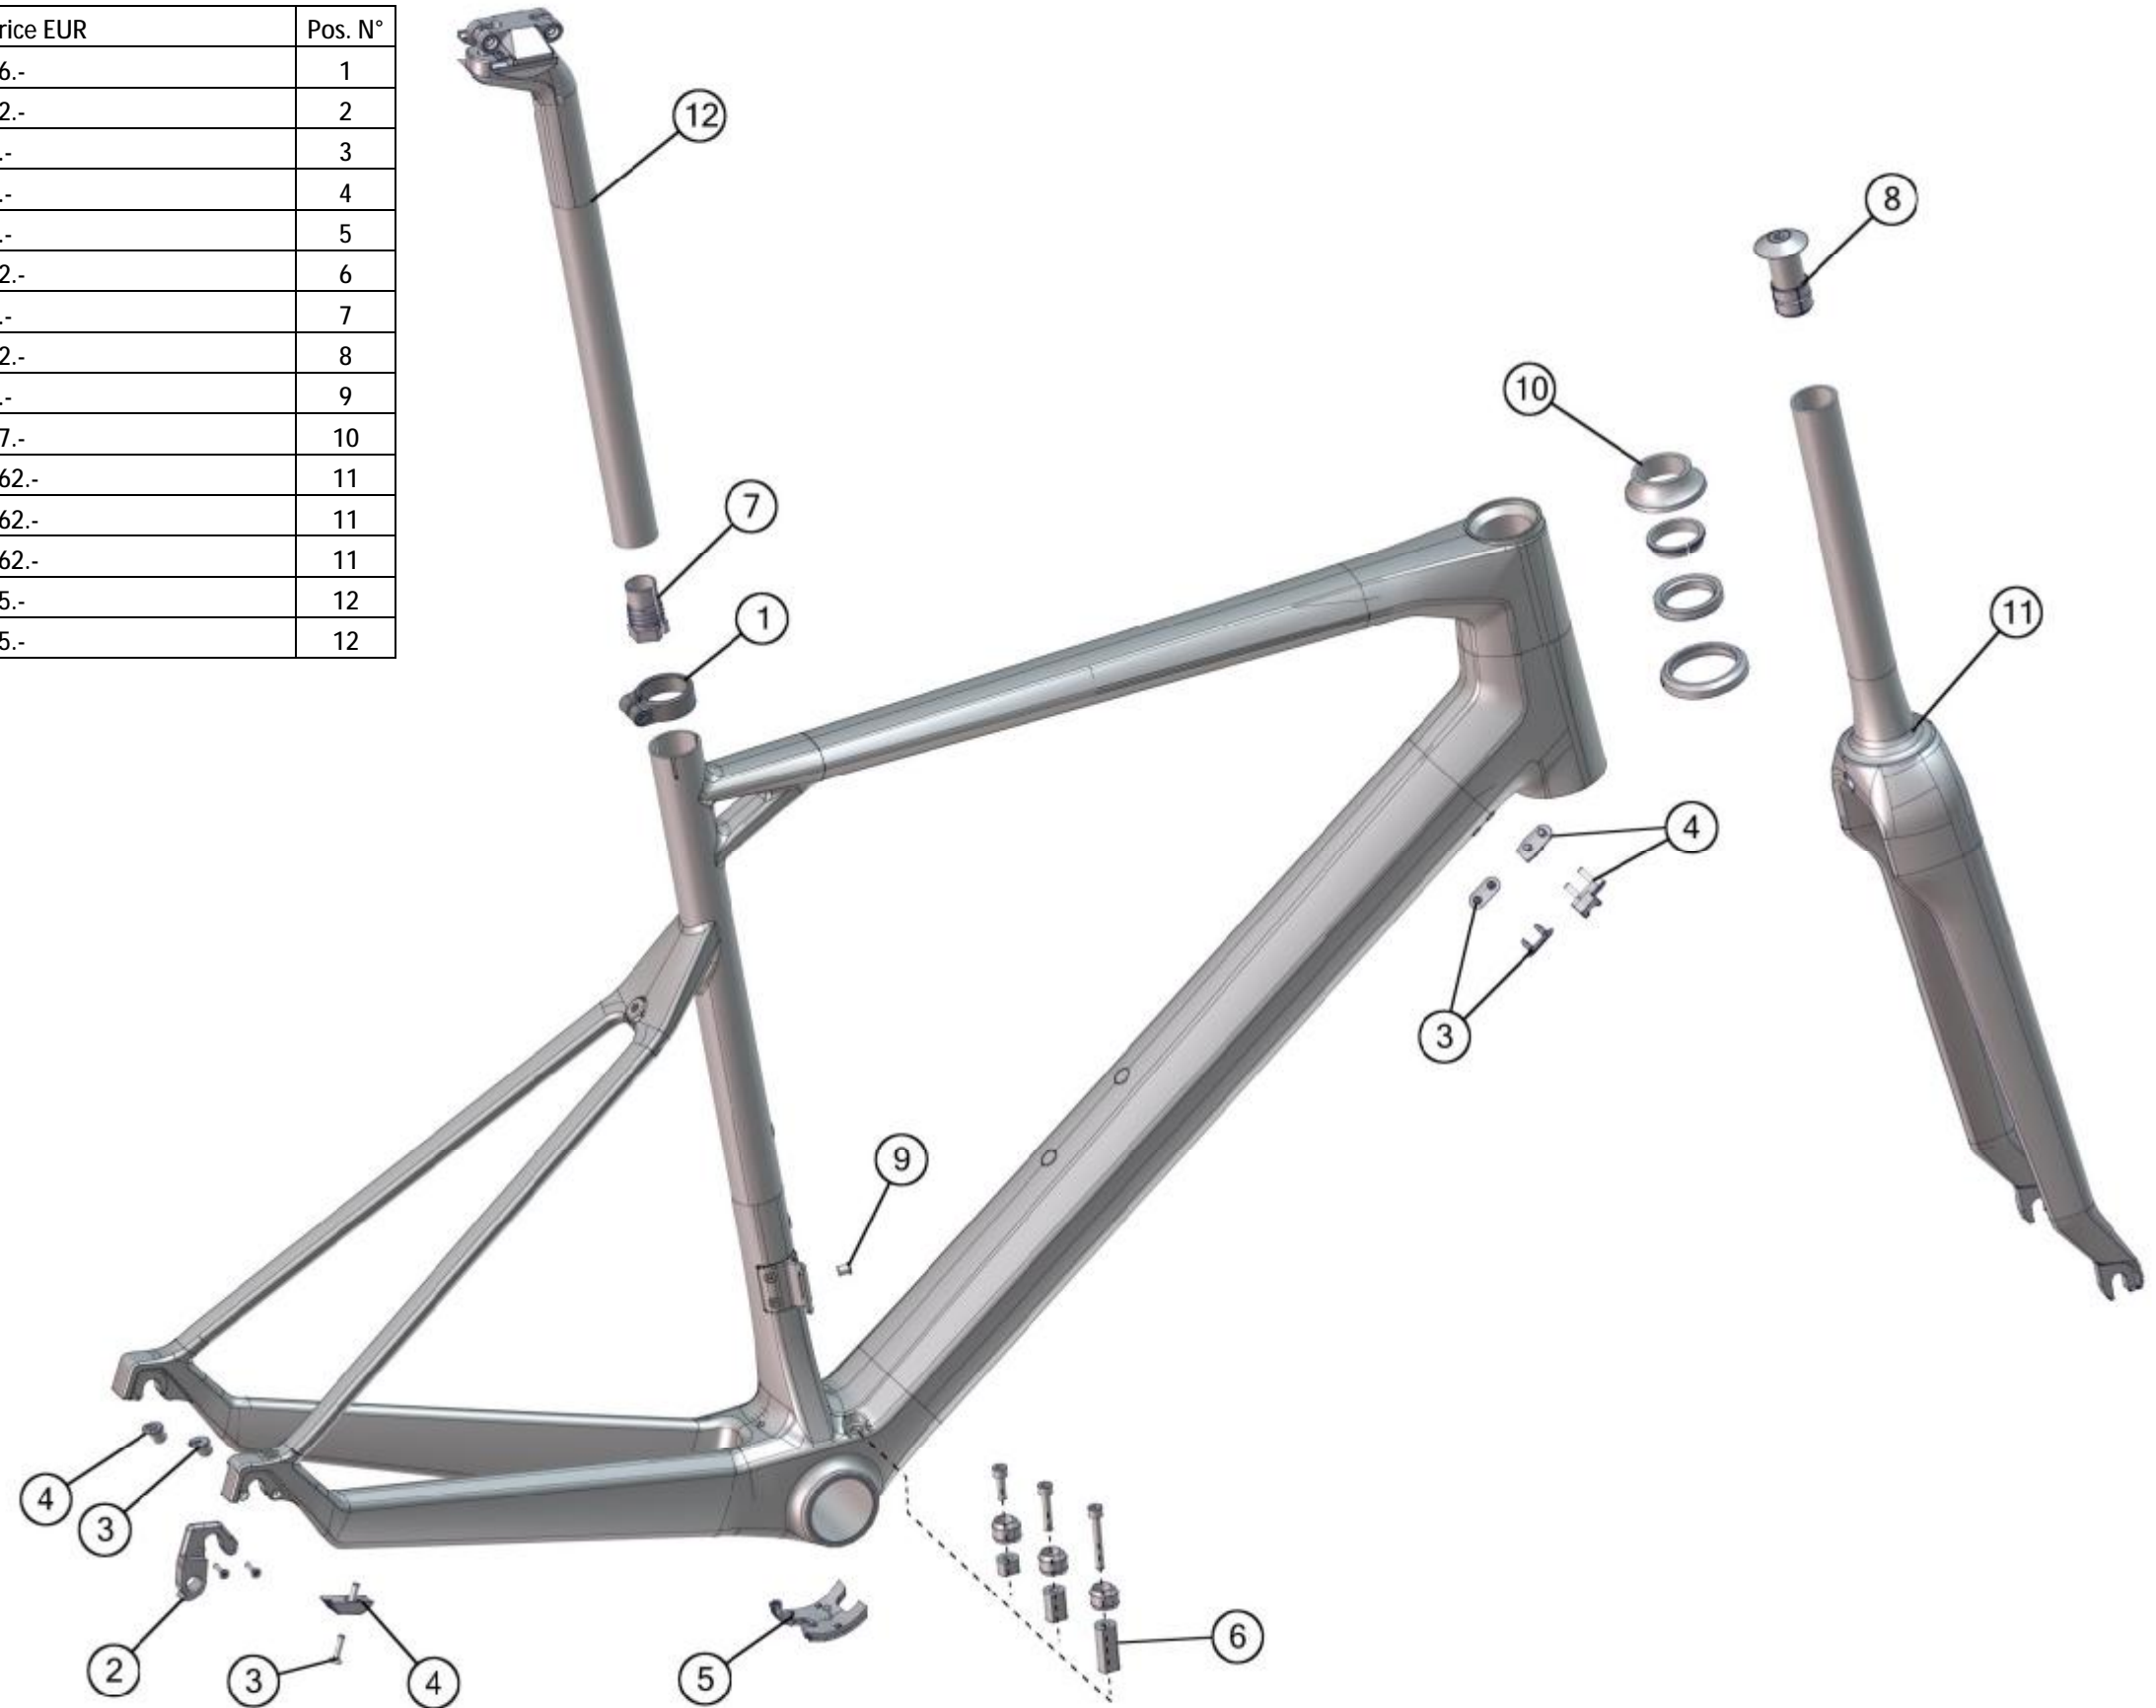

Granfondo GF02

Part N°	Description	Price EUR	Pos. N°
219491	Seatpost clamp # 14	16.-	1
212177	Dropout #37	12.-	2
212178	Di2 kit # 3	5.-	3
212179	Mechanical kit # 3	8.-	4
212180	BB cable guide # 1	4.-	5
212181	Chaincatcher kit # 1	12.-	6
219532	Battery adapter, compliance post	8.-	7
213682	Expander # 2	12.-	8
213693	Di2 plug kit # 2	4.-	9
213703	Headset VP-B351UC1	57.-	10
221143	Compliancefork, white, GF02 CBN	162.-	11
221144	Compliancefork, red, GF02 CBN	162.-	11
221145	Compliancefork, shark, GF02 CBN	162.-	11
215416	Compliancepost 18mm, stealth	95.-	12
215412	Compliancepost 18mm, white	95.-	12