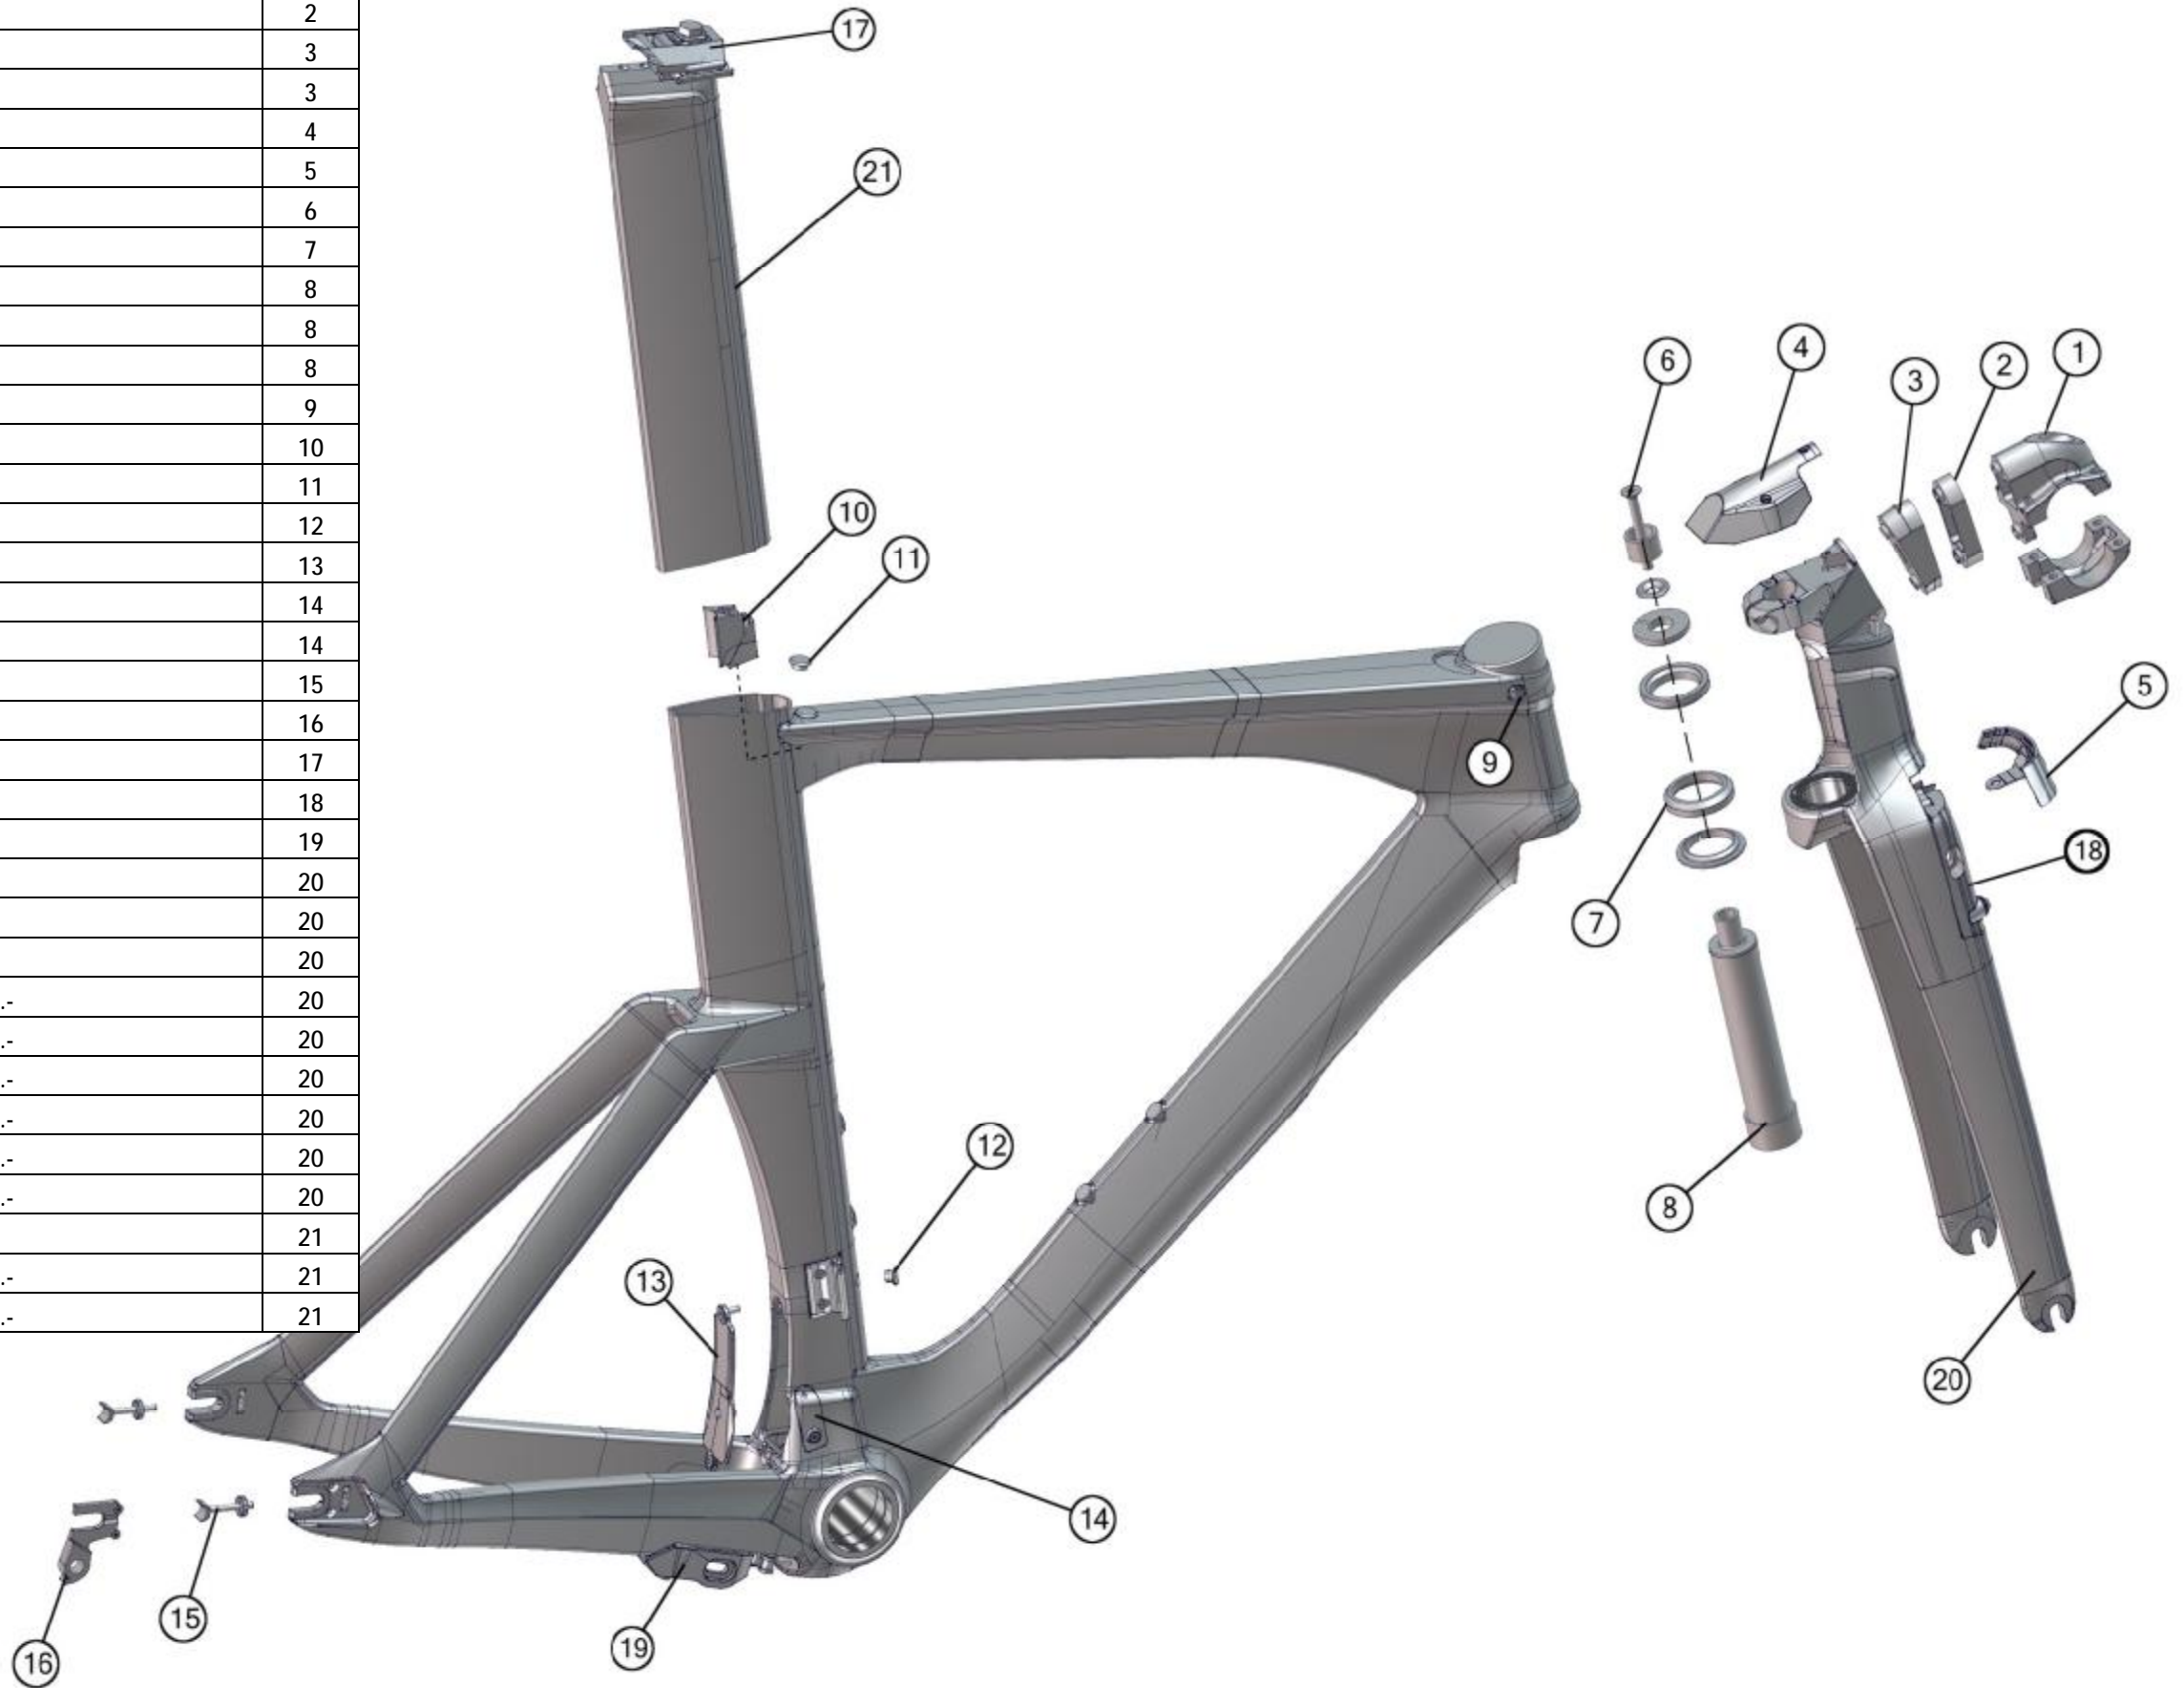

Timemachine TM01

Part N°	Description	Price EUR	Pos. N°
210520	Handlebar clamp	35.-	1
210521	Stem Spacer	29.-	2
210522	Angled Stem Spacer, 10°	15.-	3
210523	Angled Stem Spacer, 30°	19.-	3
210524	Stem cover	5.-	4
210525	Front brake cover	4.-	5
213709	Headset TM01	67.-	6
210994	Headset bearing	38.-	7
210527	Steerer tube, small	57.-	8
210528	Steerer tube, medium	57.-	8
210529	Steerer tube, large	57.-	8
210530	Bumpers	3.-	9
210531	Seatpost clamp # 12	19.-	10
210997	seatpost clamp rubber plug # 2	10.-	11
212492	Di2 plug Kit # 3	7.-	12
210543	Battery cover	10.-	13
210995	FD cable stopper	9.-	14
210996	FD cable cover	8.-	14
210545	Axle Adjuster # 1	12.-	15
210544	Dropout # 36	12.-	16
212482	saddle clamp # 1	29.-	17
210534	front brakes TM	52.-	18
210535	rear brakes TM	57.-	19
220221	TM01 hingefork, S, white		20
220222	TM01 hingefork, M, white		20
220223	TM01 hingefork, L, white		20
215383	TM01 hingefork, S, team red	257.-	20
215384	TM01 hingefork, M, team red	257.-	20
215385	TM01 hingefork, L, team red	257.-	20
215386	TM01 hingefork, S, CMKY	257.-	20
215387	TM01 hingefork, M, CMKY	257.-	20
215388	TM01 hingefork, L, CMKY	257.-	20
220224	TM01 Seatpost, white		21
215392	TM01 Seatpost, team red	105.-	21
215393	TM01 Seatpost, CMKY	105.-	21