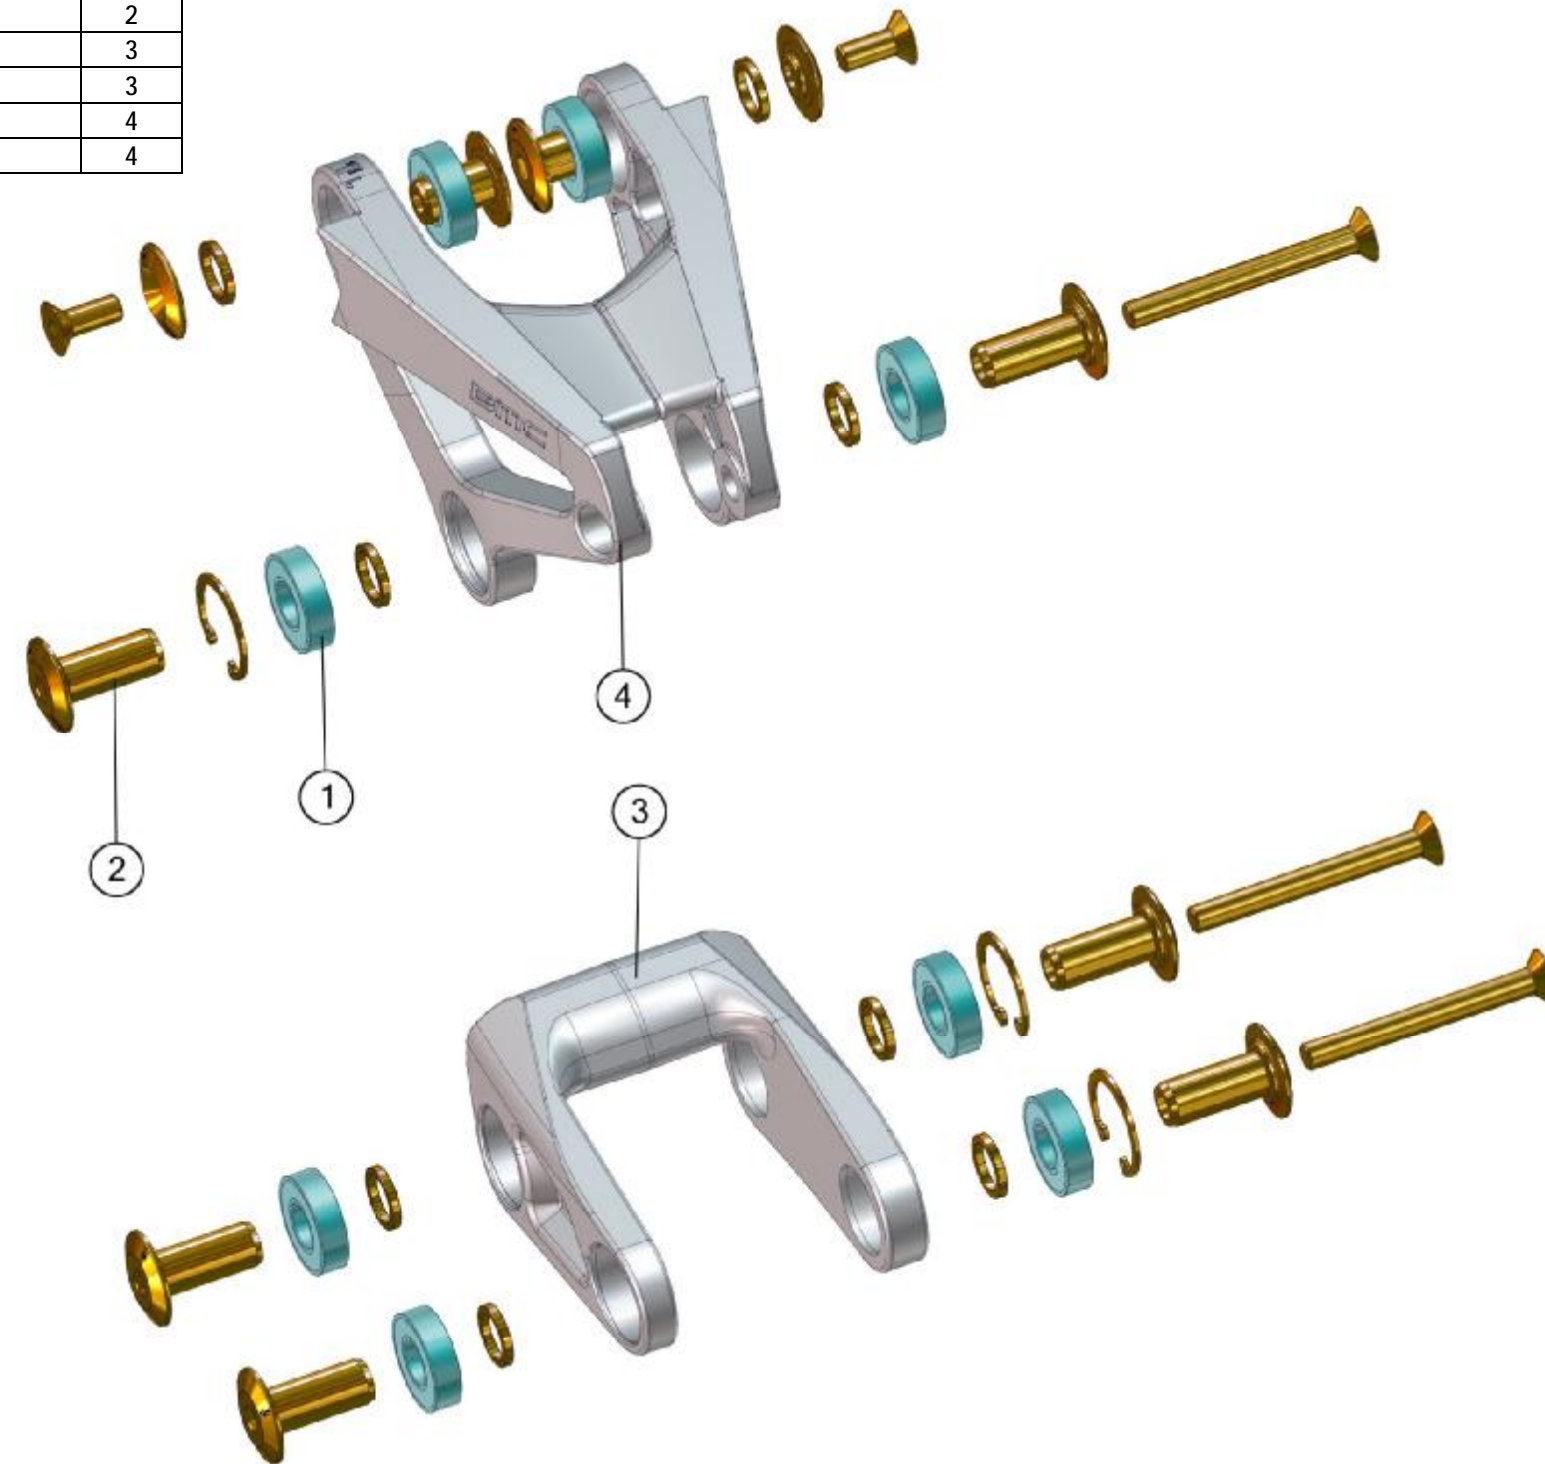

Trailfox suspension parts

Part N°	Description	Price EUR	Pos. N°
207443	Bearing Kit	33.-	1
216079	Bolt Kit # 13	37.-	2
216079	Bolt Kit # 14	37.-	2
221326	Bolt Kit # 18	37.-	2
222995	Bolt Kit # 23 (orange, TF01/02/03)	37.-	2
221323	Lowerlink TF 29, brownish silver	29.-	3
216092	Lowerlink TF 29, black	29.-	3
221321	Rockerarm TF 29, brownish silver	105.-	4
216091	Rockerarm, TF 29, black	67.-	4