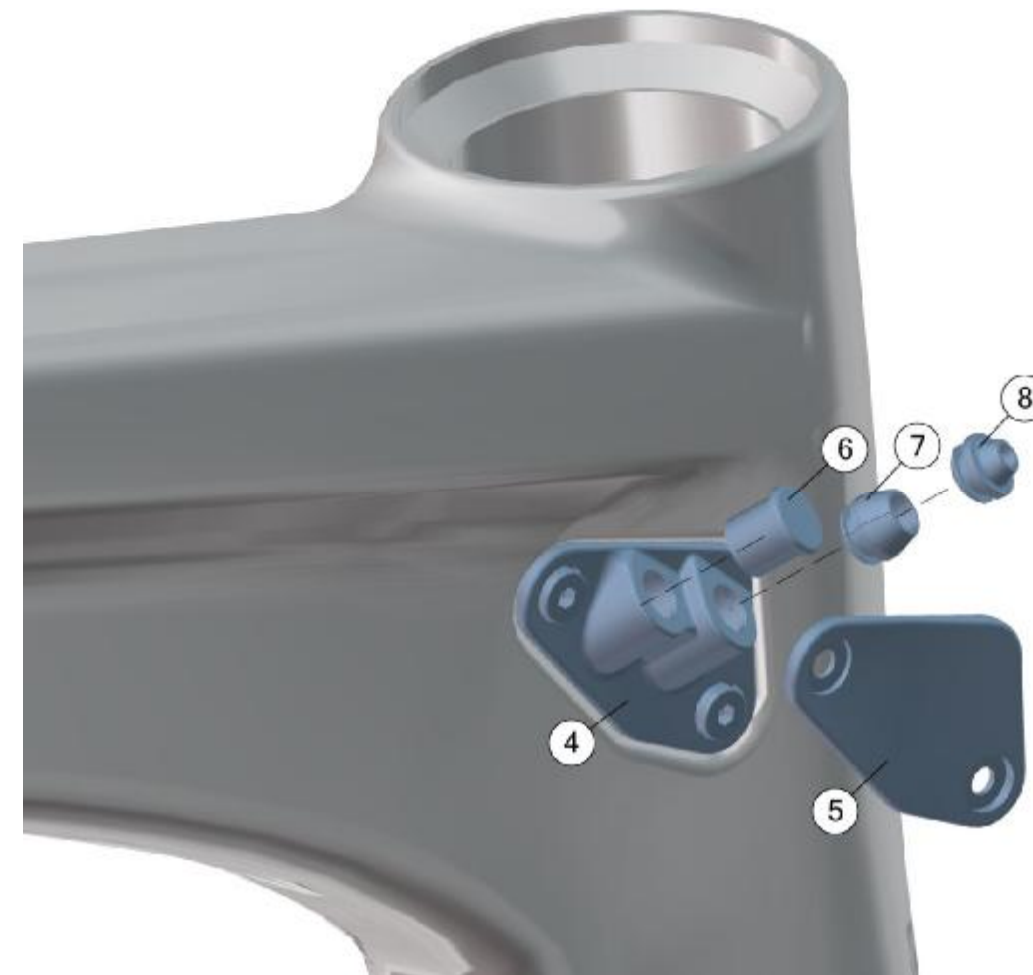

Timemachine TMR small parts

Part N°	Description	Price EUR	Pos. N°
212497	Brake pivot kit # 1	11.-	1
212498	Brake shoe set # 1	7.-	2
212499	Brake small part kit # 1	7.-	3
212491	rubber plug/ brake	4.-	6
212490	rubber shift cable guide	4.-	7
212489	Di2 grommets	8.-	8
212488	Di2 kit # 4	12.-	4,5,6,7
212487	Mechanical kit # 4	10.-	4,6,7