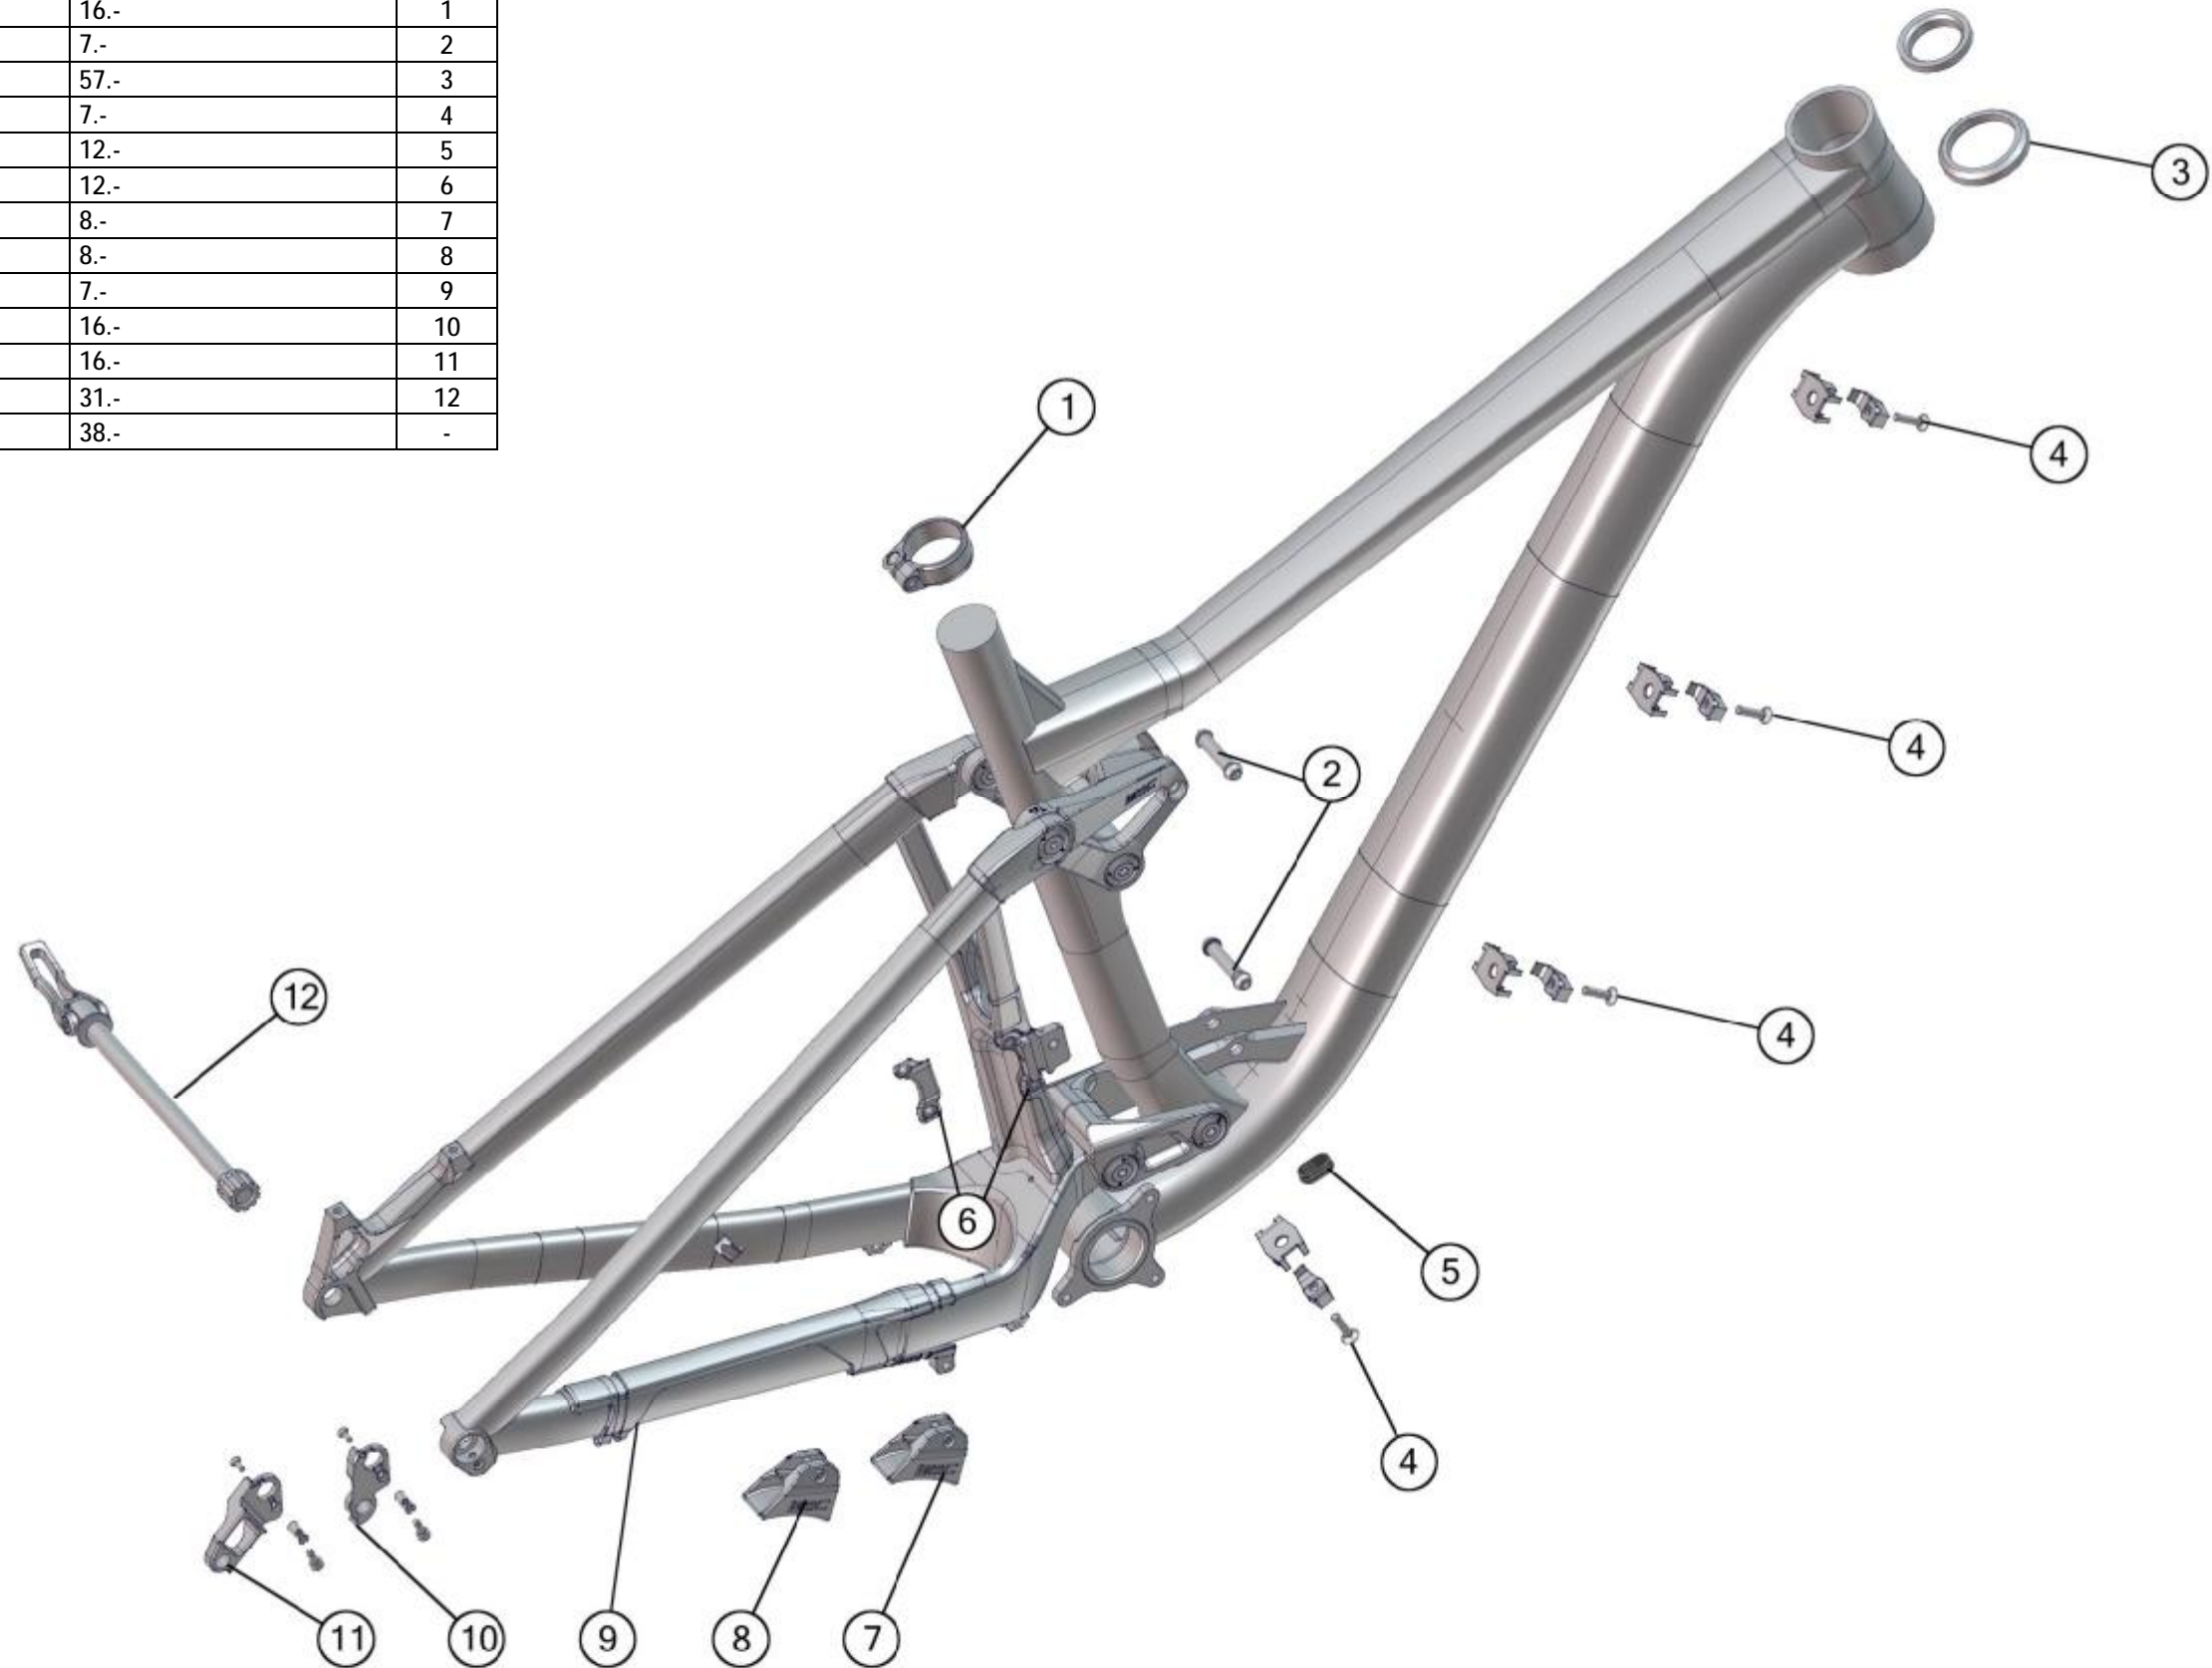

Trailfox TF03

Part N°	Description	Price EUR	Pos. N°
207460	Raceclamp	16.-	1
216087	Rear shock bolt set # 2	7.-	2
214989	Headset VP-A45AC1	57.-	3
216110	Cable guide # 9	7.-	4
212551	RD cable rubber plug	12.-	5
216104	FD Hanger Kit	12.-	6
214991	Chainstay chainguide, double	8.-	7
214983	Chainstay chainguide, triple	8.-	8
216109	Chainstay protector TF02/03 29	7.-	9
214986	Dropout # 44	16.-	10
214987	Dropout # 45	16.-	11
214988	Axle & Nut	31.-	12
222105	MTB bearing kit 1 1/8-1 1/2"	38.-	-