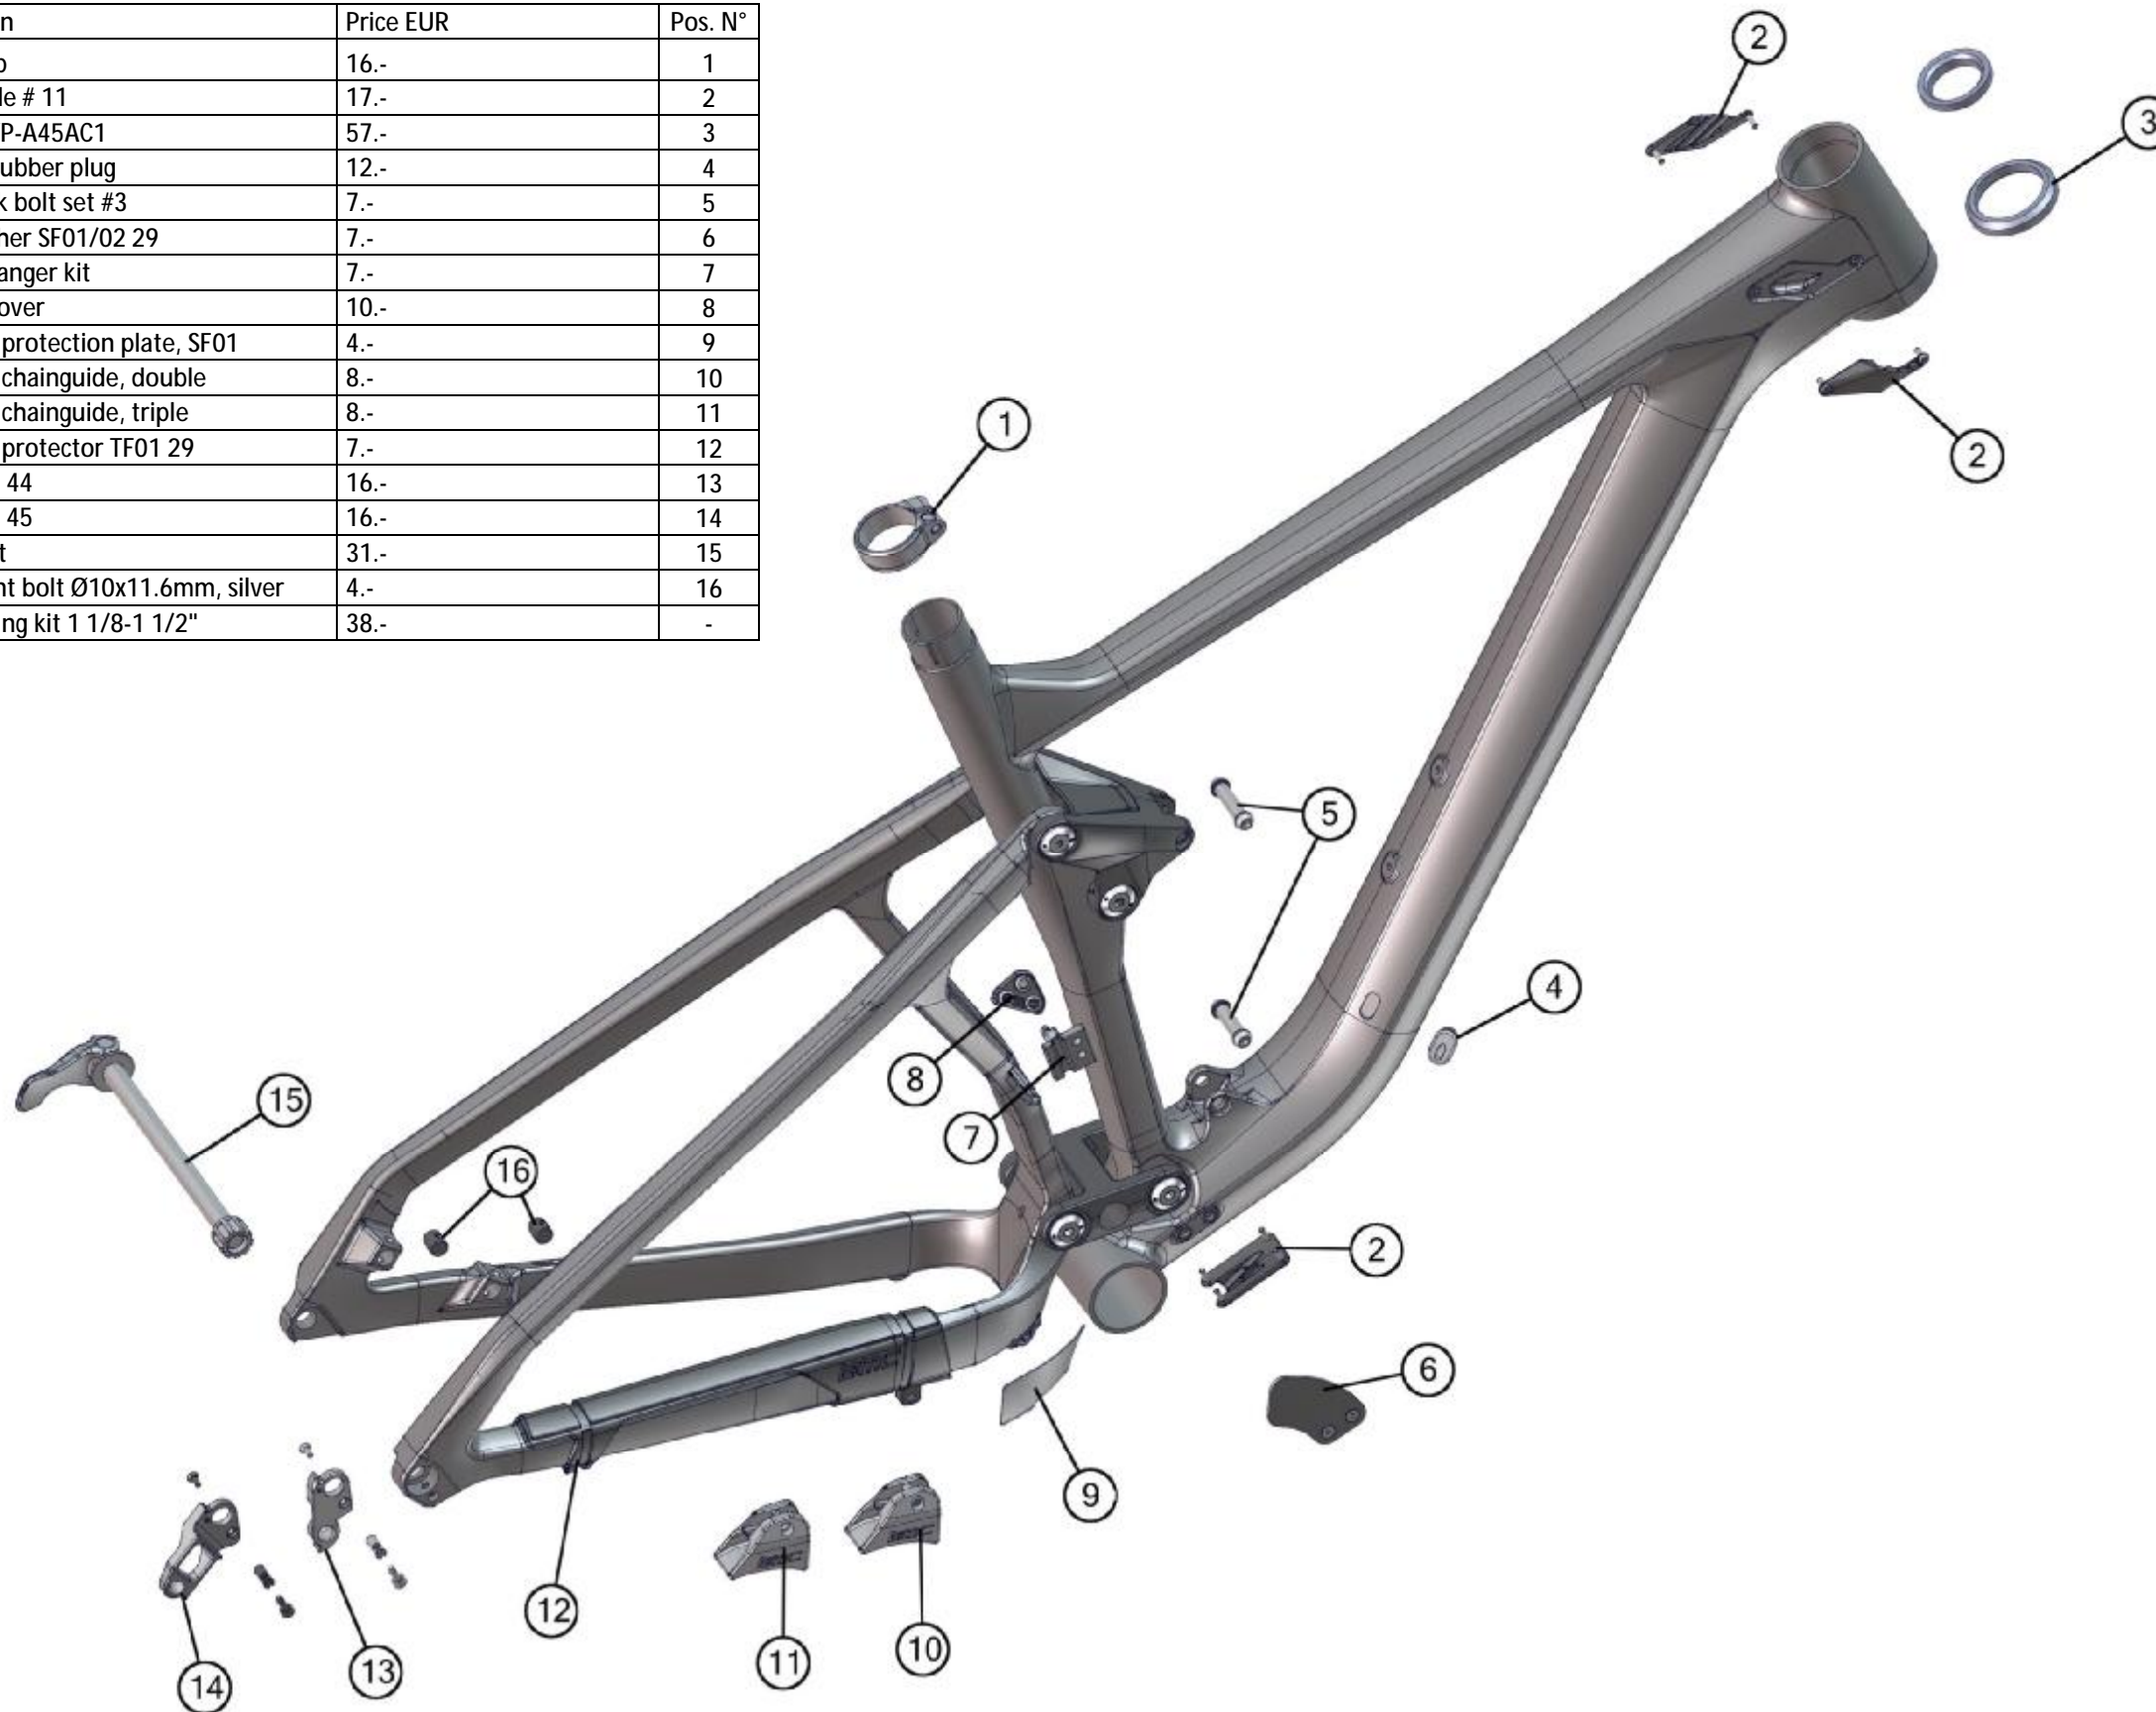

Speedfox SF01

Part N°	Description	Price EUR	Pos. N°
207460	Raceclamp	16.-	1
221312	Cable guide # 11	17.-	2
214989	Headset VP-A45AC1	57.-	3
212551	RD cable rubber plug	12.-	4
221319	Rear shock bolt set #3	7.-	5
221315	Chaincatcher SF01/02 29	7.-	6
221317	SF01 FD hanger kit	7.-	7
221318	SF01 FD Cover	10.-	8
221316	Chainstay protection plate, SF01	4.-	9
214991	Chainstay chainguide, double	8.-	10
214983	Chainstay chainguide, triple	8.-	11
216106	Chainstay protector TF01 29	7.-	12
214986	Dropout # 44	16.-	13
214987	Dropout # 45	16.-	14
214988	Axle & Nut	31.-	15
215670	post mount bolt Ø10x11.6mm, silver	4.-	16
222105	MTB bearing kit 1 1/8-1 1/2"	38.-	-