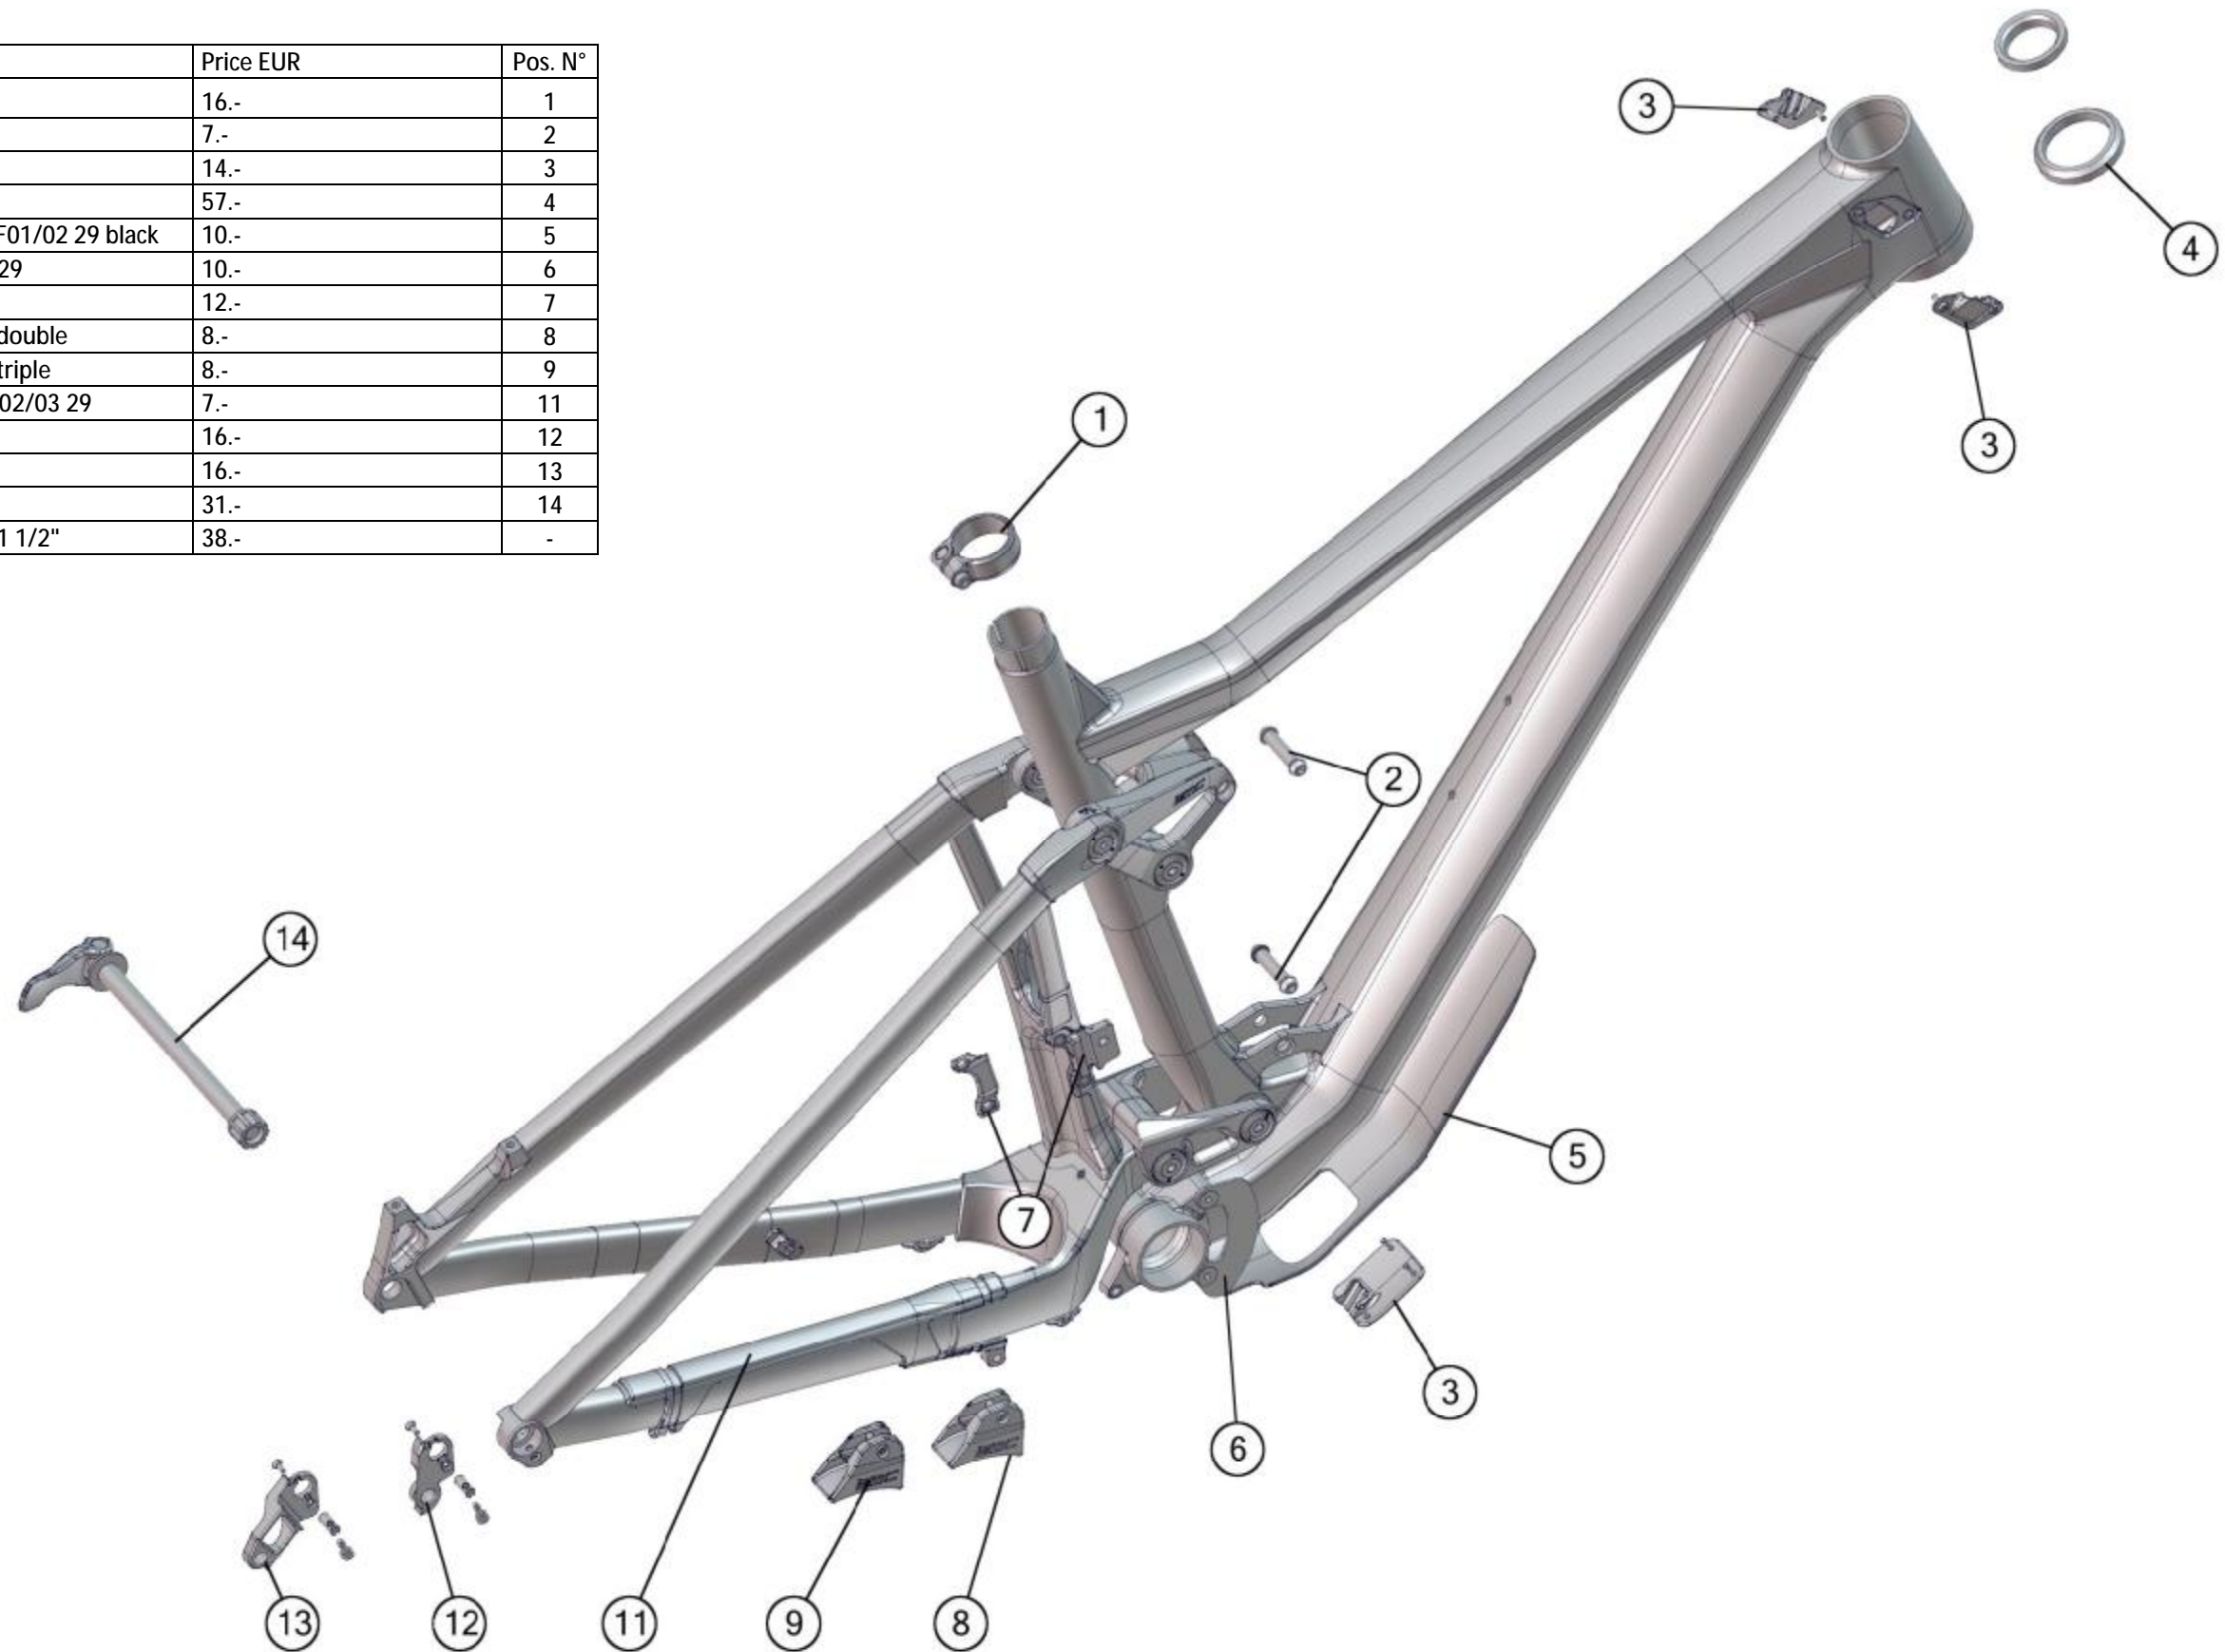

Trailfox TF02

Part N°	Description	Price EUR	Pos. N°
207460	Raceclamp	16.-	1
208505	Rear shock bolt set # 1	7.-	2
216103	Cable guide # 7	14.-	3
214989	Headset VP-A45AC1	57.-	4
221327	Downtube protector TF01/02 29 black	10.-	5
216105	Chaincatcher TF01/02 29	10.-	6
216104	FD Hanger Kit	12.-	7
214991	Chainstay chainguide, double	8.-	8
214983	Chainstay chainguide, triple	8.-	9
216109	Chainstay protector TF02/03 29	7.-	11
214986	Dropout # 44	16.-	12
214987	Dropout # 45	16.-	13
214988	Axle & Nut	31.-	14
222105	MTB bearing kit 1 1/8-1 1/2"	38.-	-