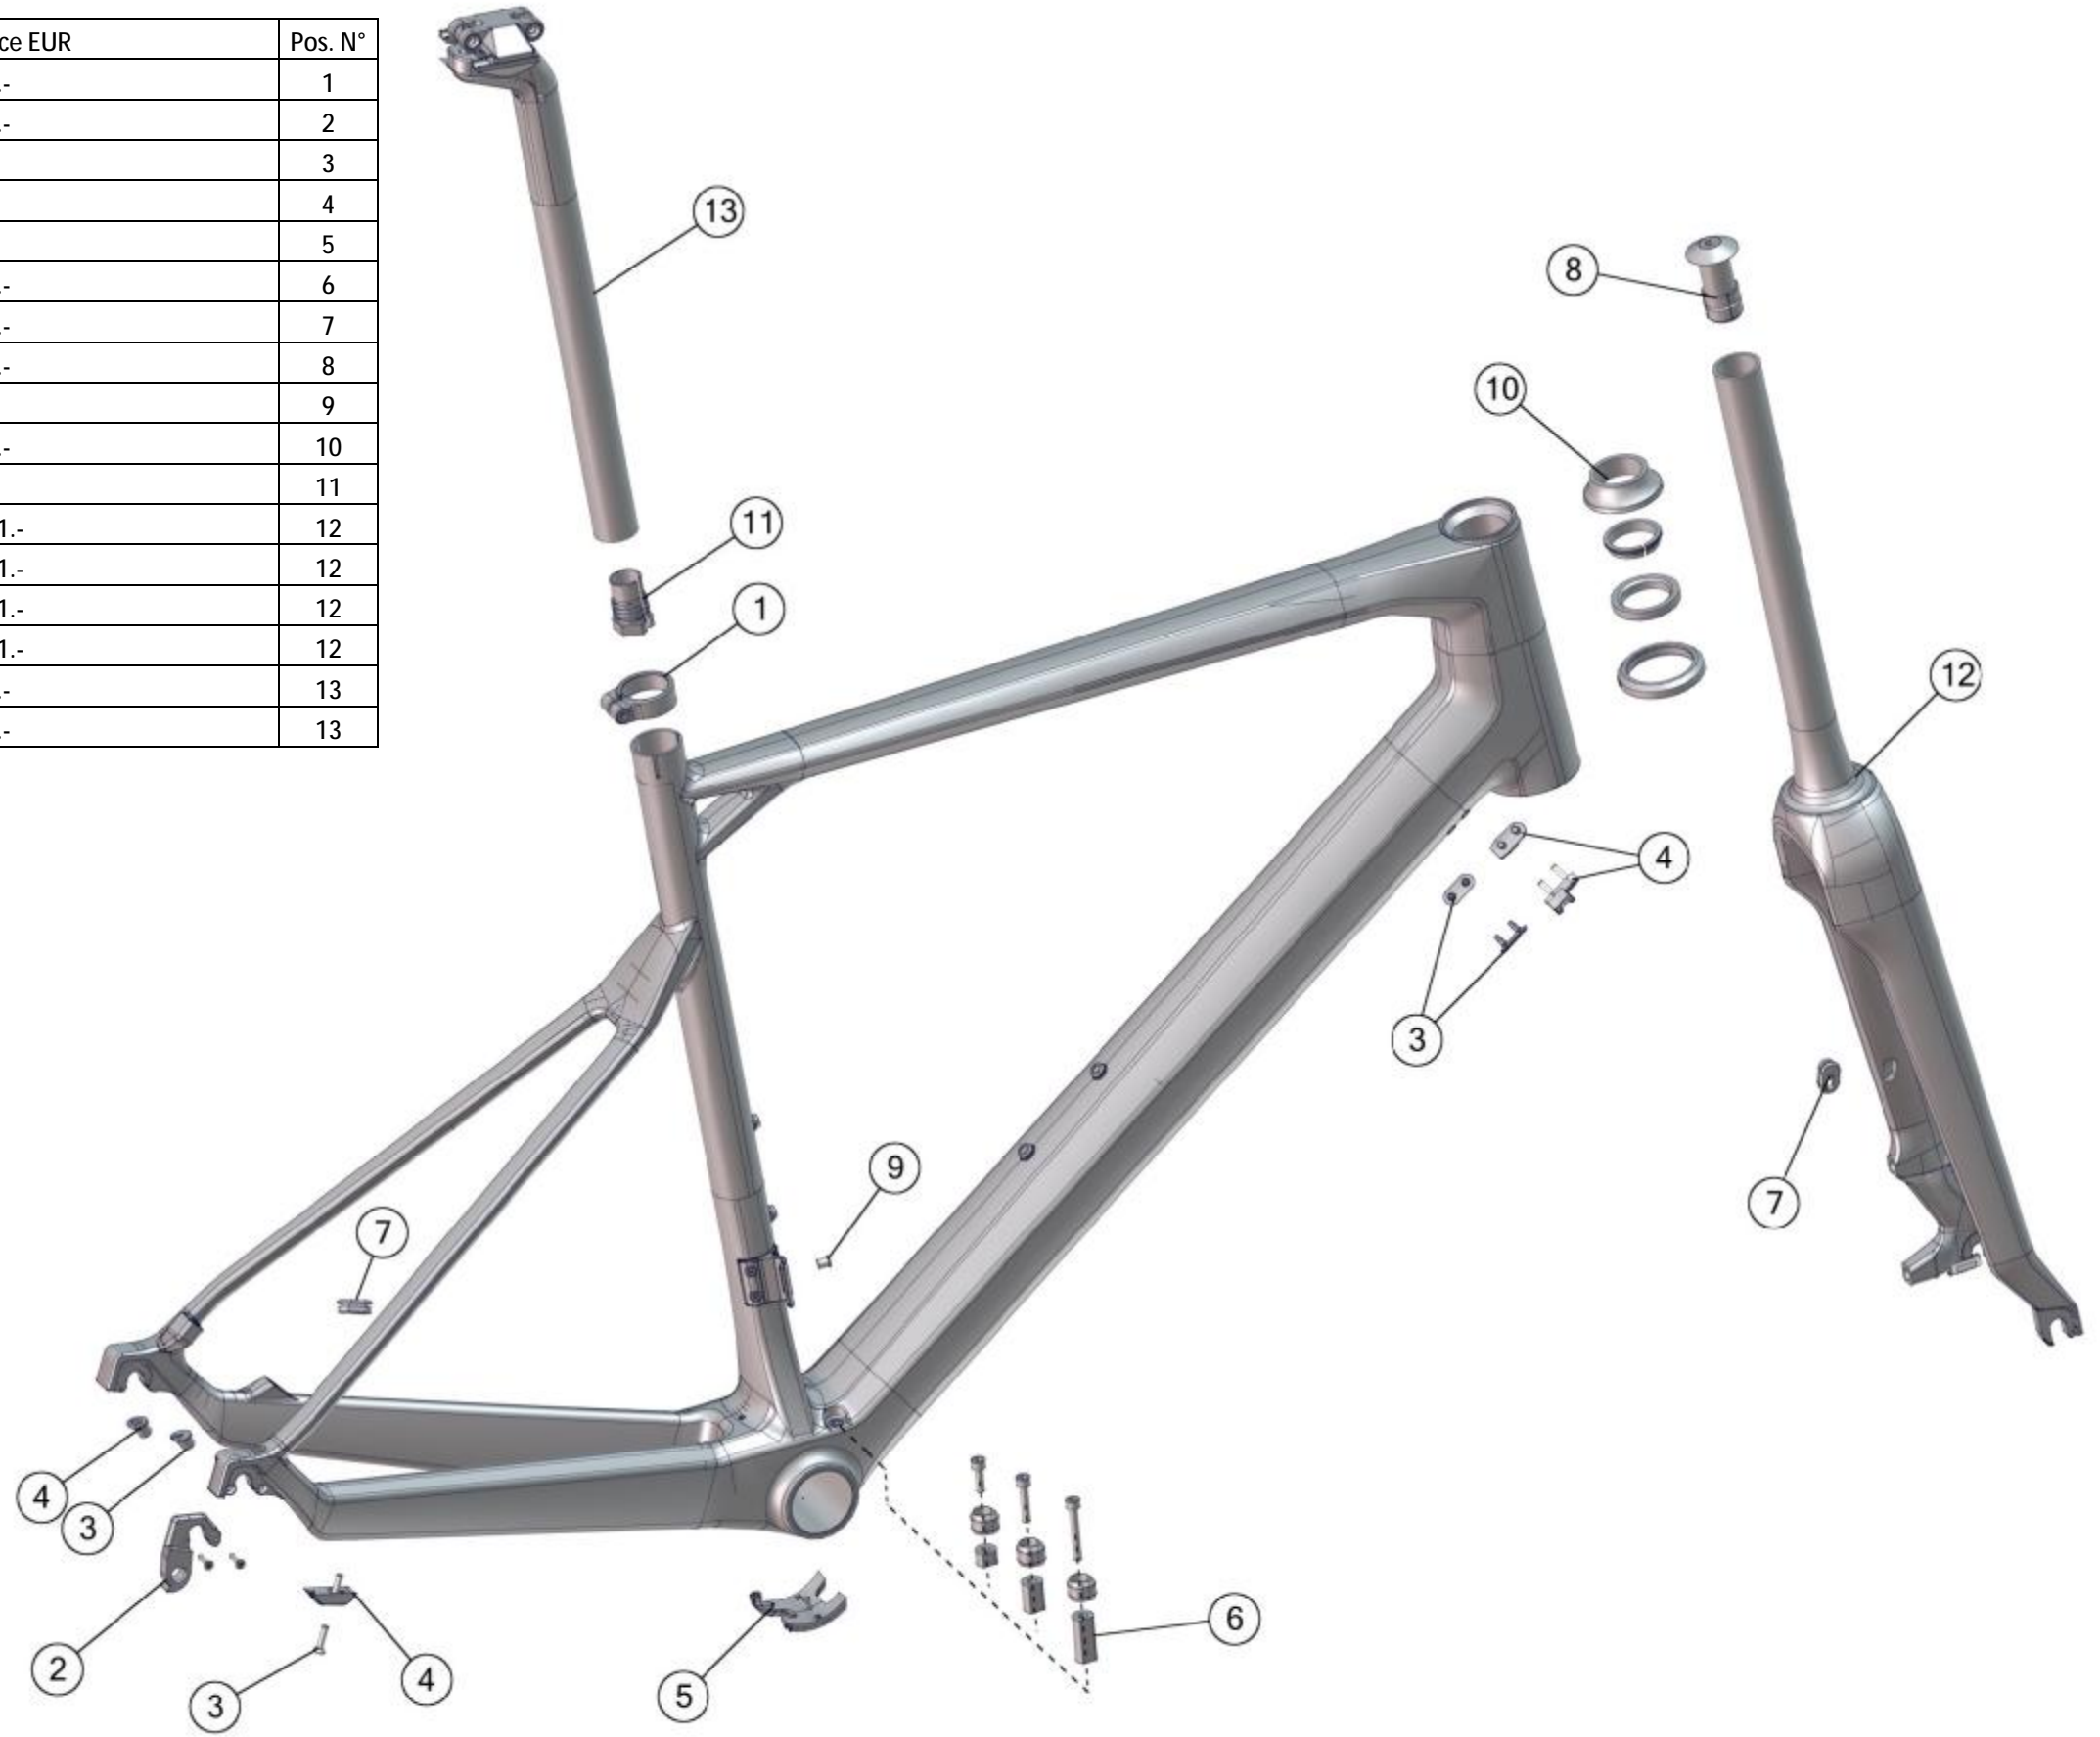

Granfondo GF01 Disc

Part N°	Description	Price EUR	Pos. N°
219491	Seatpost clamp # 14	16.-	1
212177	Dropout #37	12.-	2
212178	Di2 kit # 3	5.-	3
212179	Mechanical kit # 3	8.-	4
212180	BB cable guide # 1	4.-	5
212181	Chaincatcher kit # 1	12.-	6
212551	Cable rubber plug	12.-	7
220579	Expander # 3	12.-	8
213693	Di2 plug kit # 2	4.-	9
221140	Headset VP-B351AC3	57.-	10
219532	Battery adapter, compliance post	8.-	11
221141	compliancefork disc, shark, GF01 Disc	181.-	12
221142	compliancefork disc, swiss, GF01 Disc	181.-	12
216357	compliancefork disc, paint red	181.-	12
216358	compliancefork disc, paint white	181.-	12
215416	Compliancepost 18mm, stealth	95.-	13
215412	Compliancepost 18mm, white	95.-	13