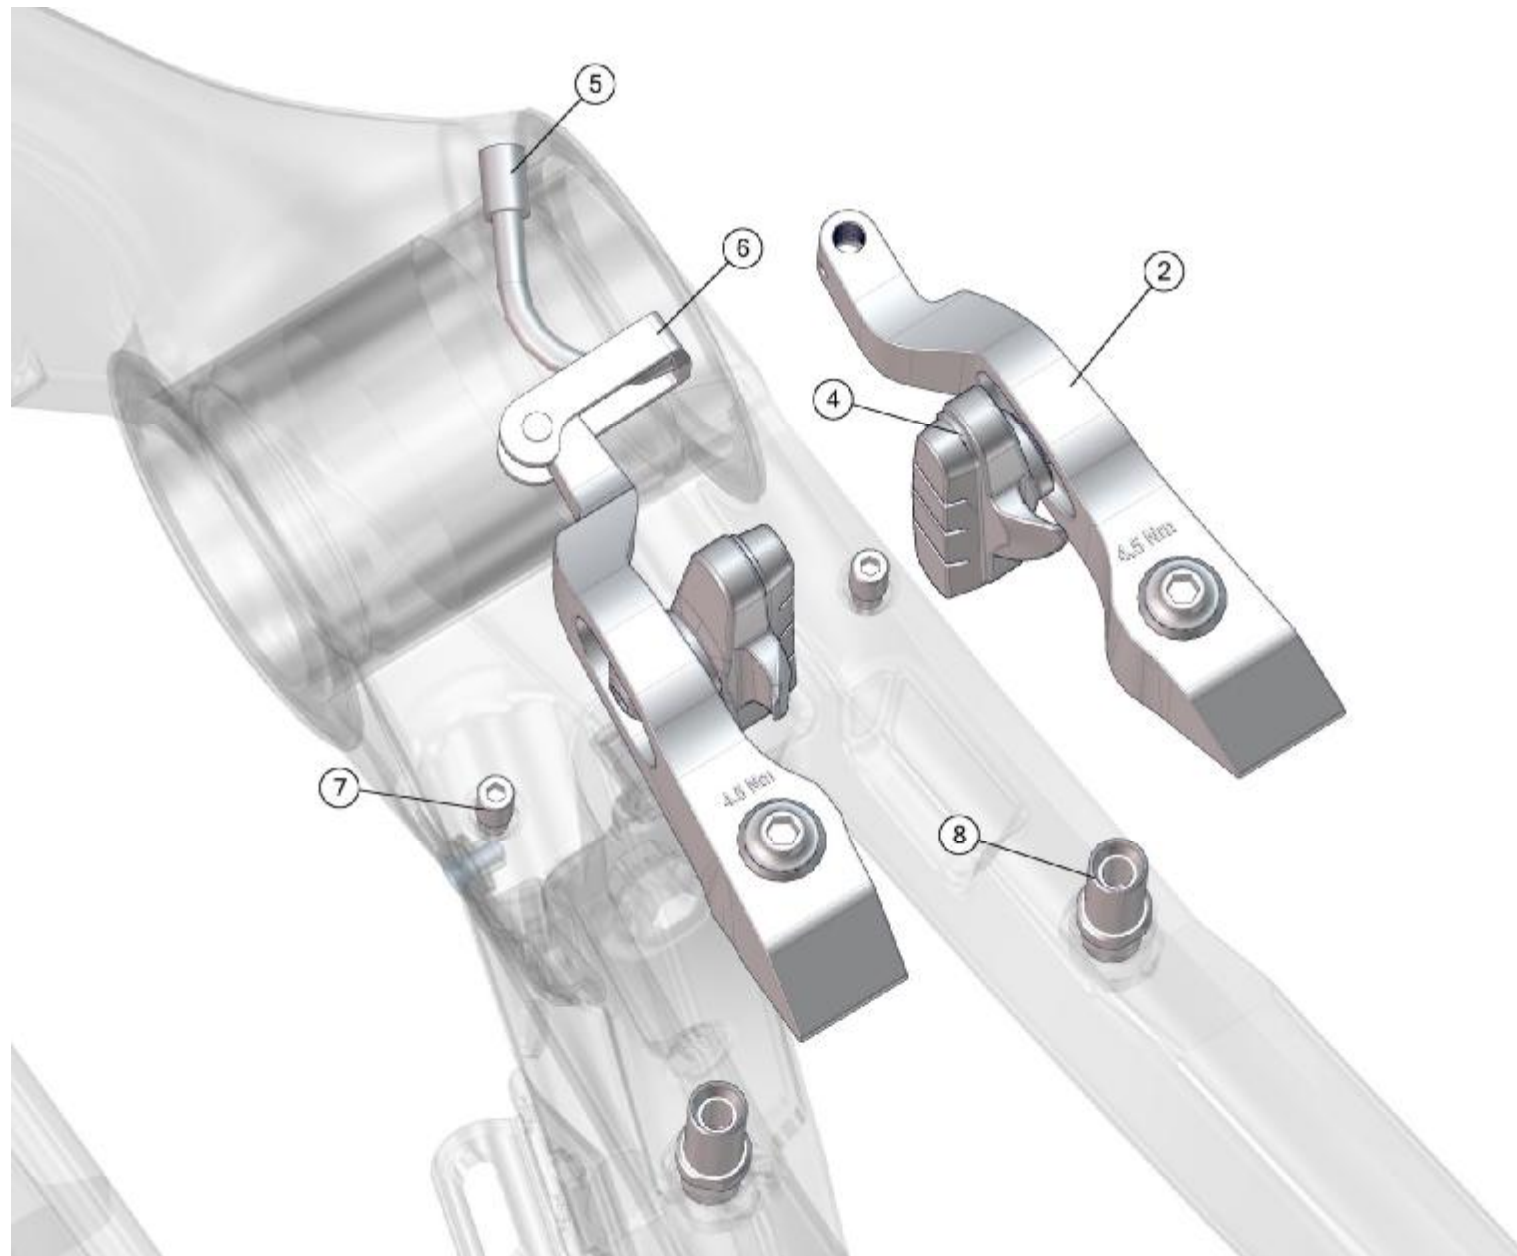

Timemachine TM01 & TM02 brakes

Part N°	Description	Finish	Pos. N°
210534	front brakes TM	52.-	1
210535	rear brakes TM	57.-	2
210536	brake shoe set # 2 (front)	8.-	3
210537	brake shoe set # 3 (rear)	8.-	4
210538	pipe	9.-	5
210539	hook unit	4.-	6
210540	Brake stopper	10.-	7
210541	Brake pivot set # 2	16.-	8
211113	Rubber plug for front brakes	3.-	9