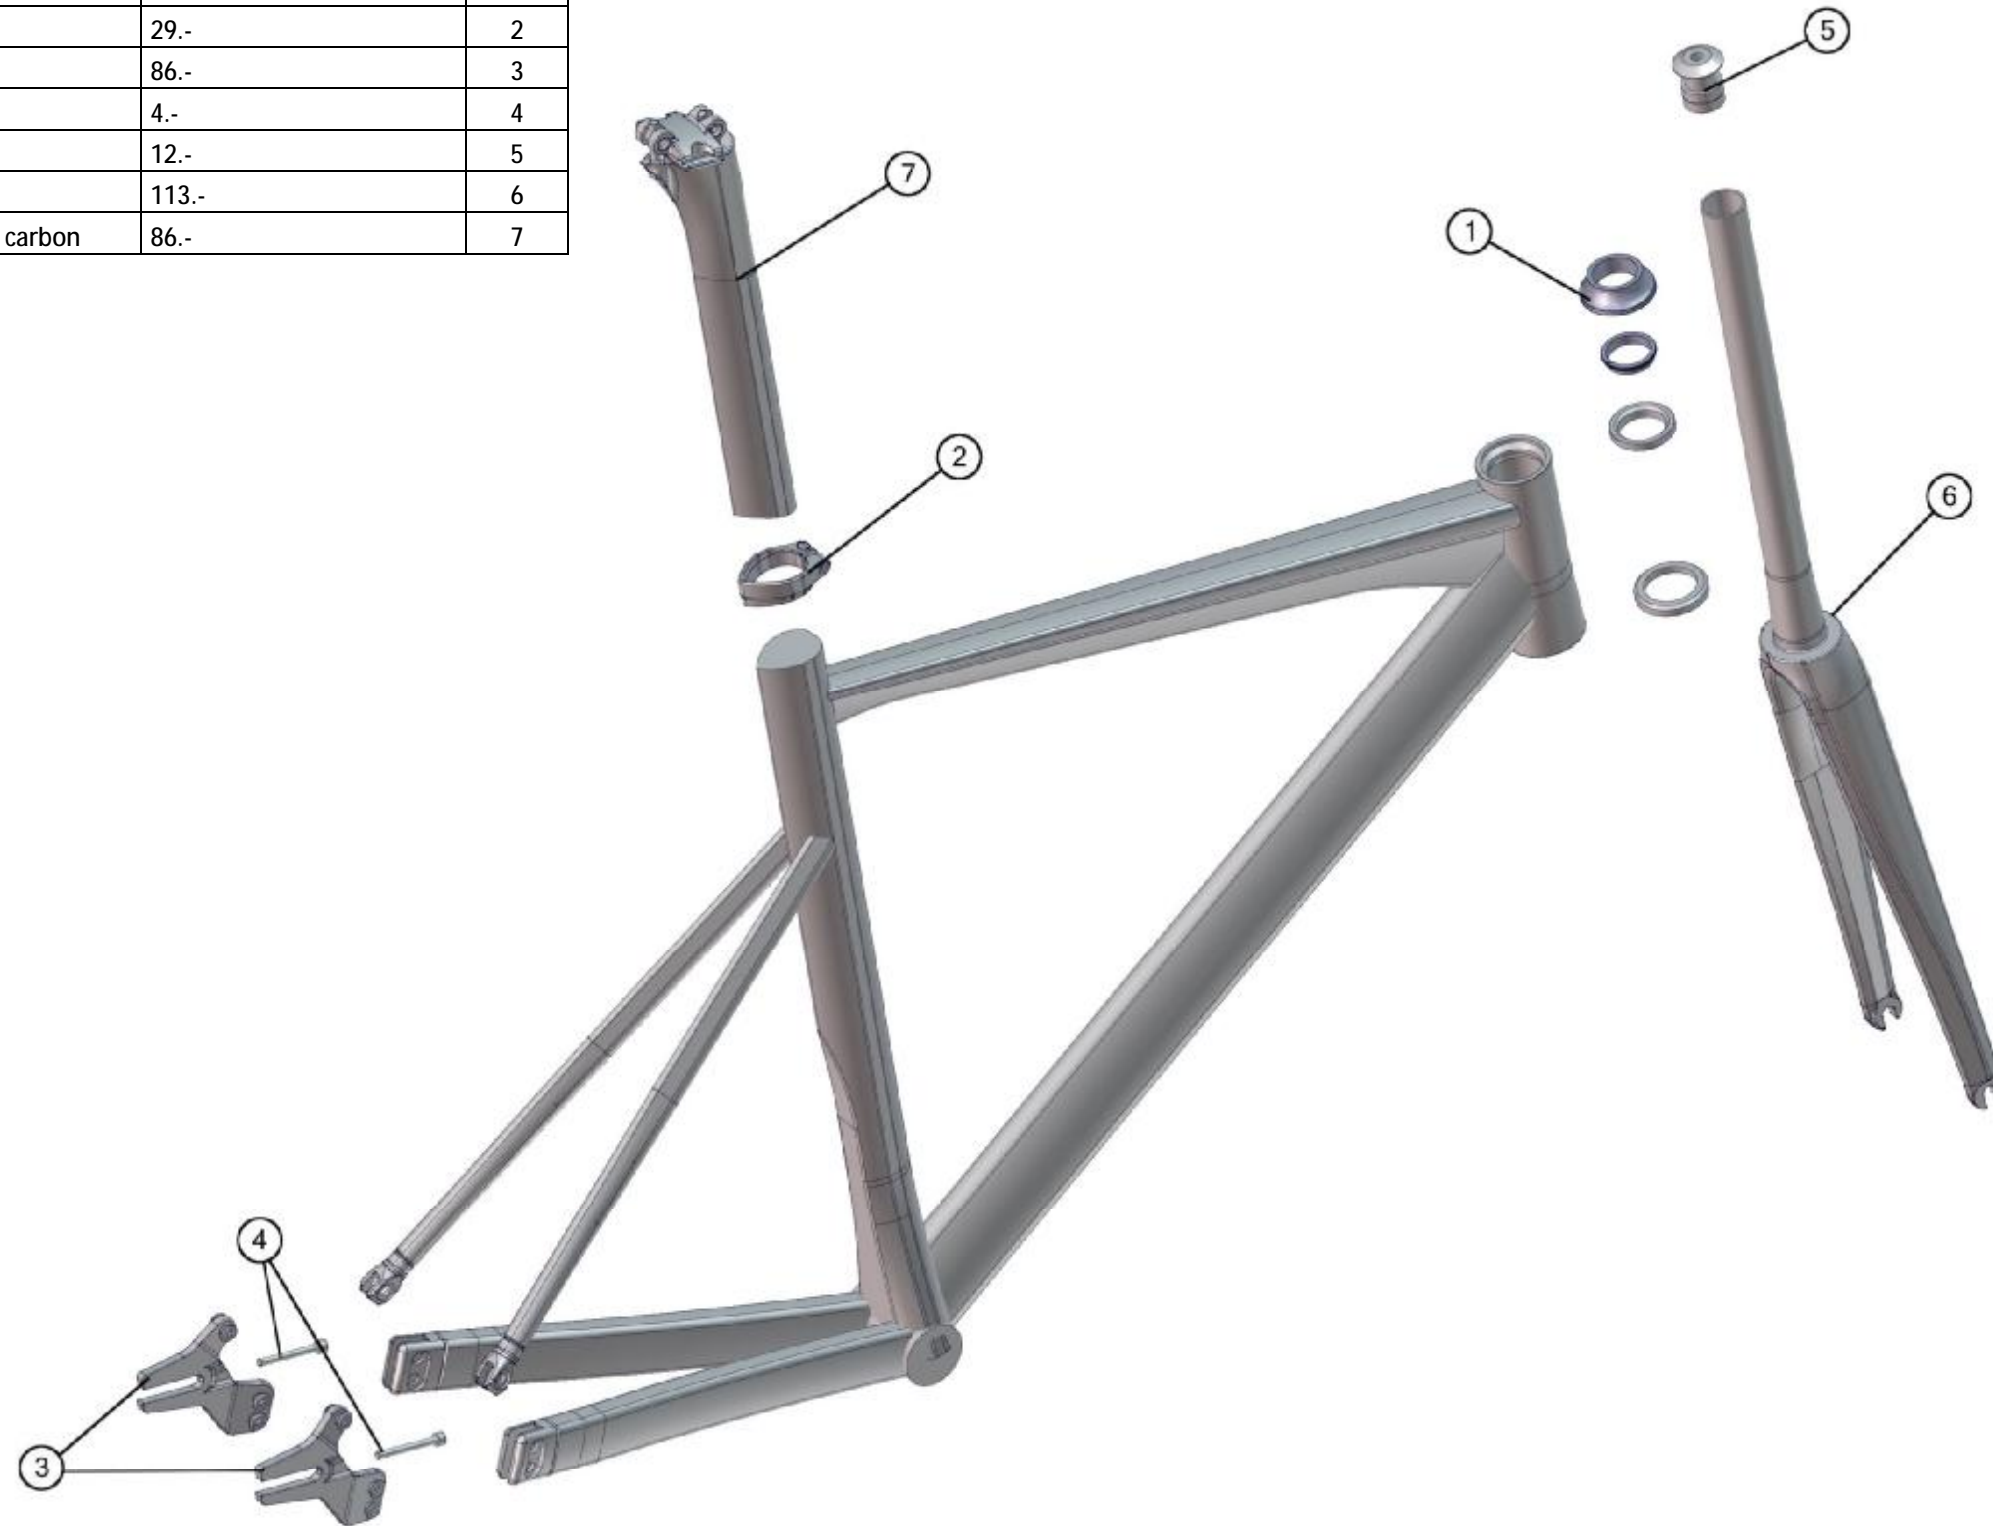

Trackmachine TR02

Part N°	Description	Price EUR	Pos. N°
213695	Headset VP-B153AC	38.-	1
213700	Seatpost Clamp # 9	29.-	2
213701	Dropout # 43	86.-	3
213702	Axle Adjuster # 2	4.-	4
213682	Expander #2	12.-	5
215420	Fork 14-R4, naked UD carbon	113.-	6
215422	Airfoilpost 320mm, naked UD carbon	86.-	7