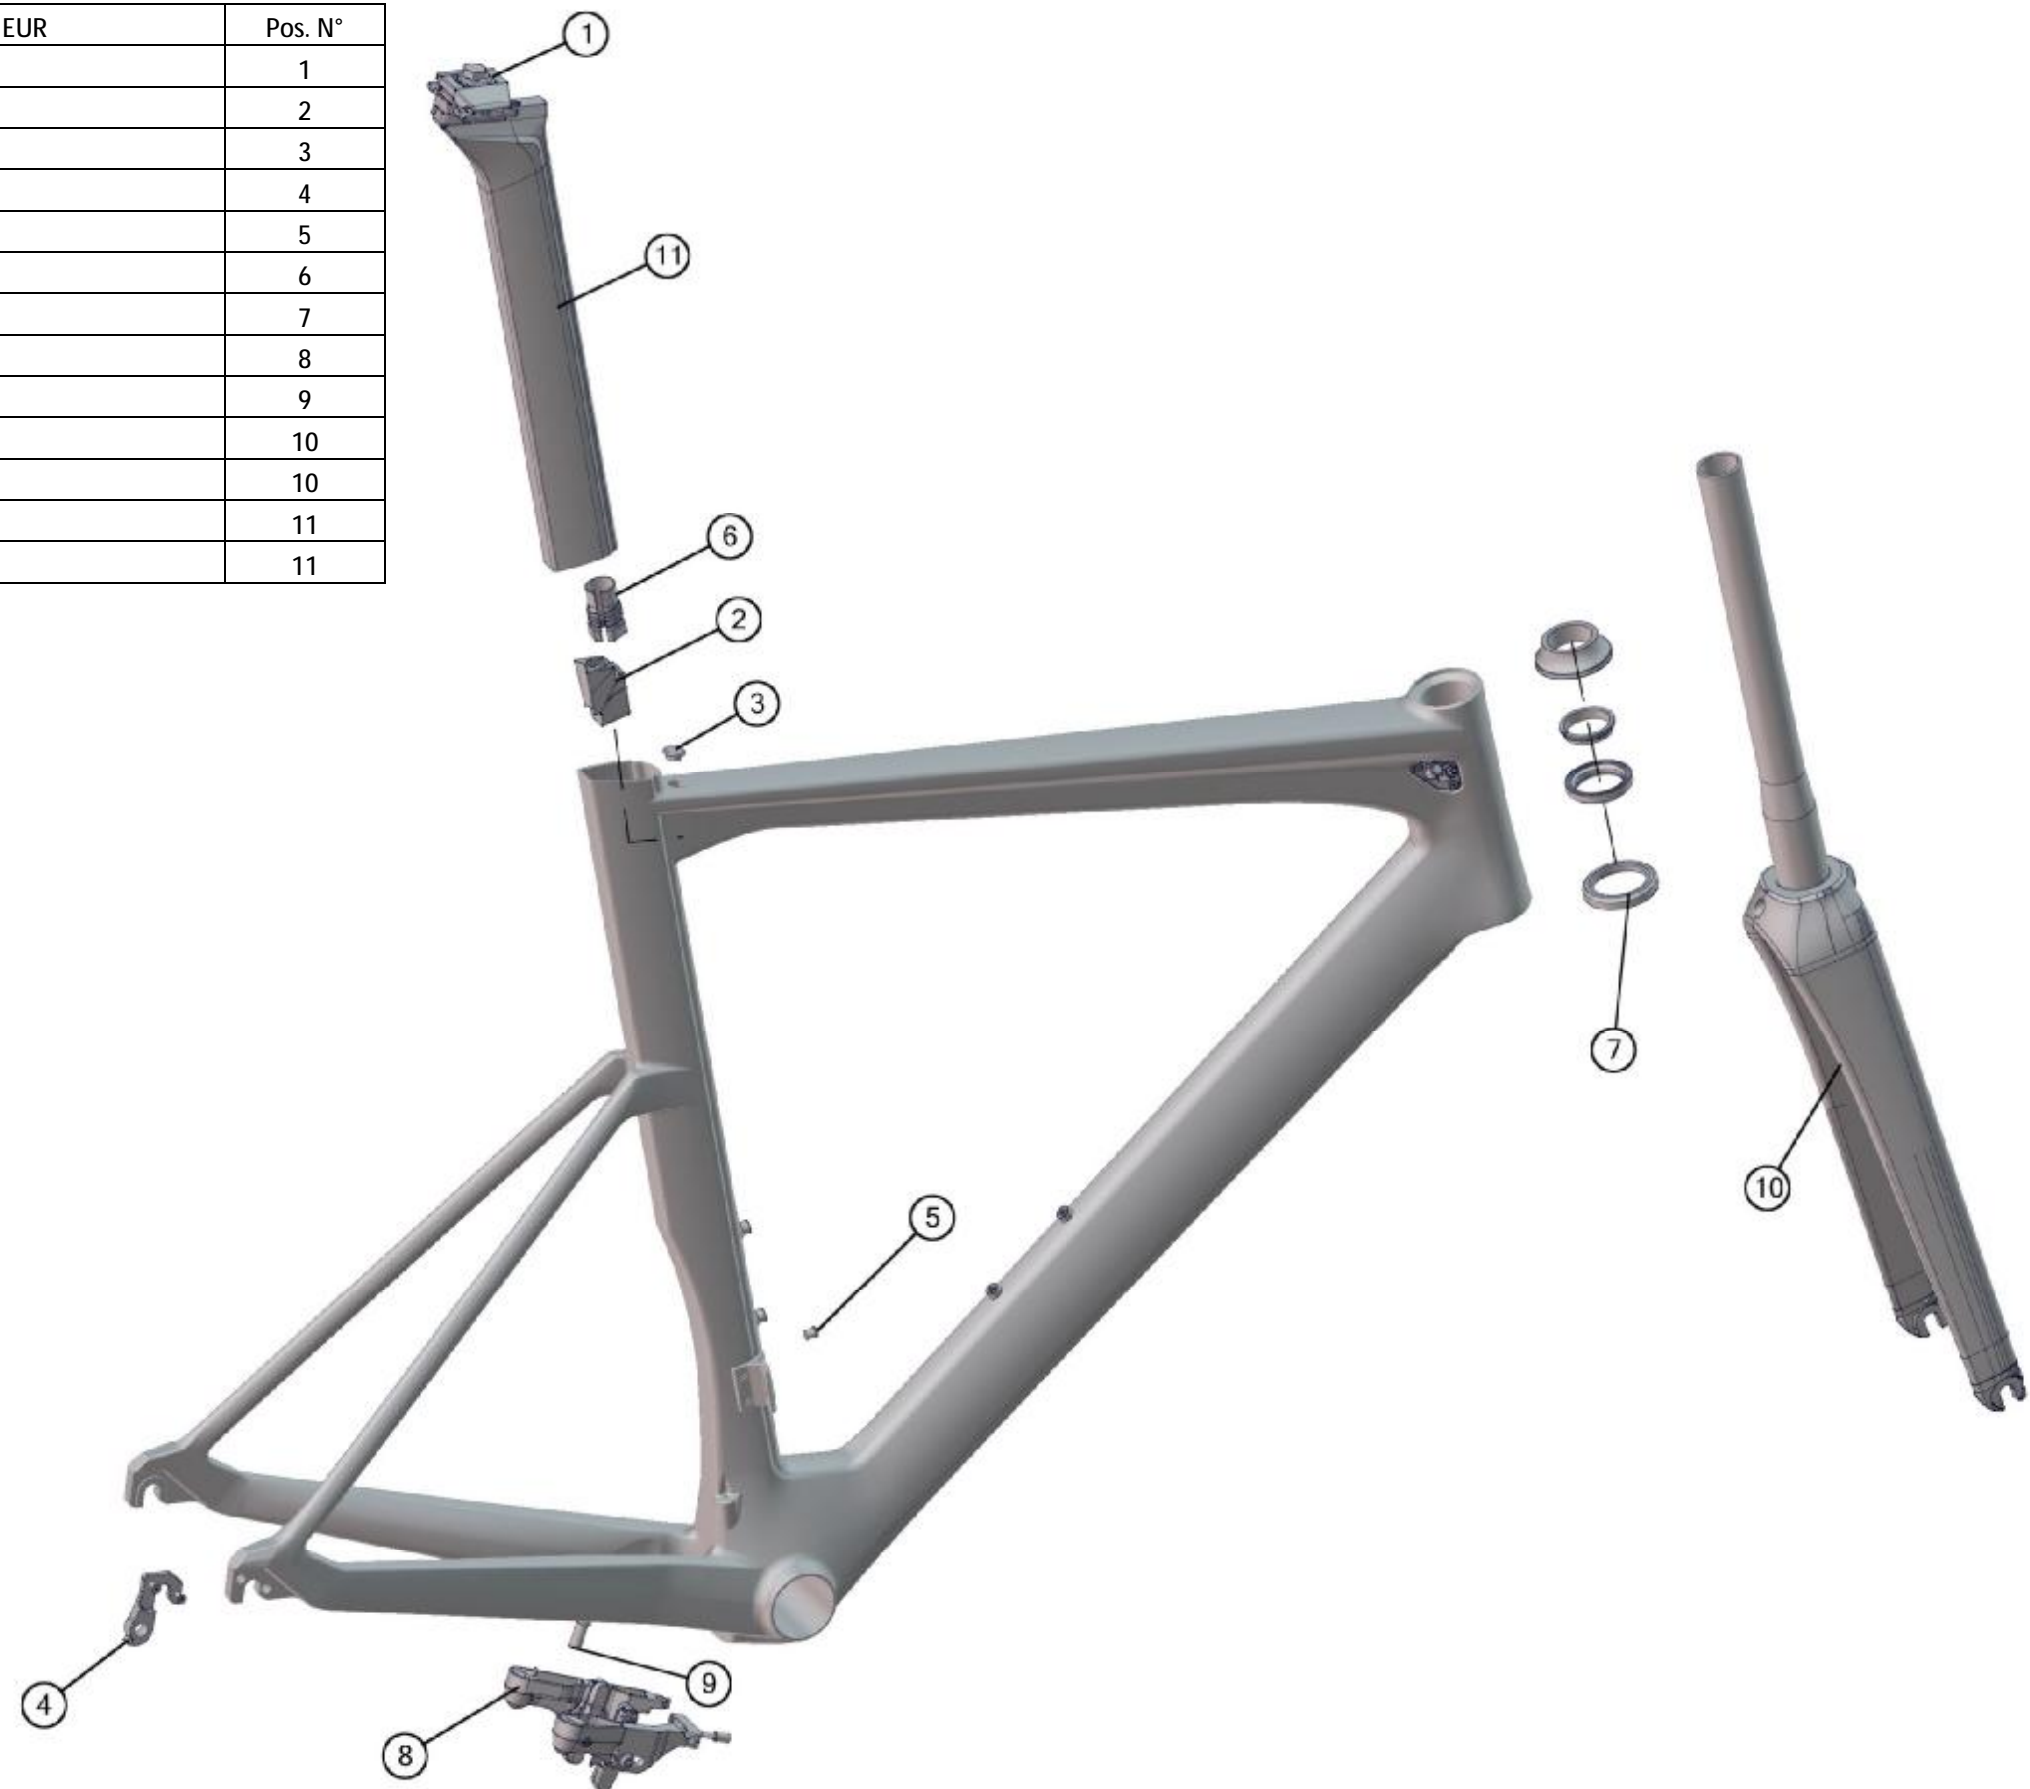

Timemachine TMR02

Part N°	Description	Price EUR	Pos. N°
212482	Saddle clamp # 1	29.-	1
212483	Seatpost clamp # 11	19.-	2
212484	Seatpost clamp rubber plug # 1	8.-	3
212486	Dropout #40	12.-	4
212492	Di2 plug Kit # 3	7.-	5
212500	Internal battery adapter	8.-	6
215425	VP-B153-AC1-BMC	29.-	7
212496	rear brake TMR	62.-	8
212497	Brake pivot kit # 1	11.-	9
222018	Fork 15-R6, white	133.-	10
222019	Fork 15-R6, red	133.-	10
222020	Aero Road Post TMR02_SP290, white MY15	105.-	11
222021	Aero Road Post TMR02_SP290, red MY15	105.-	11