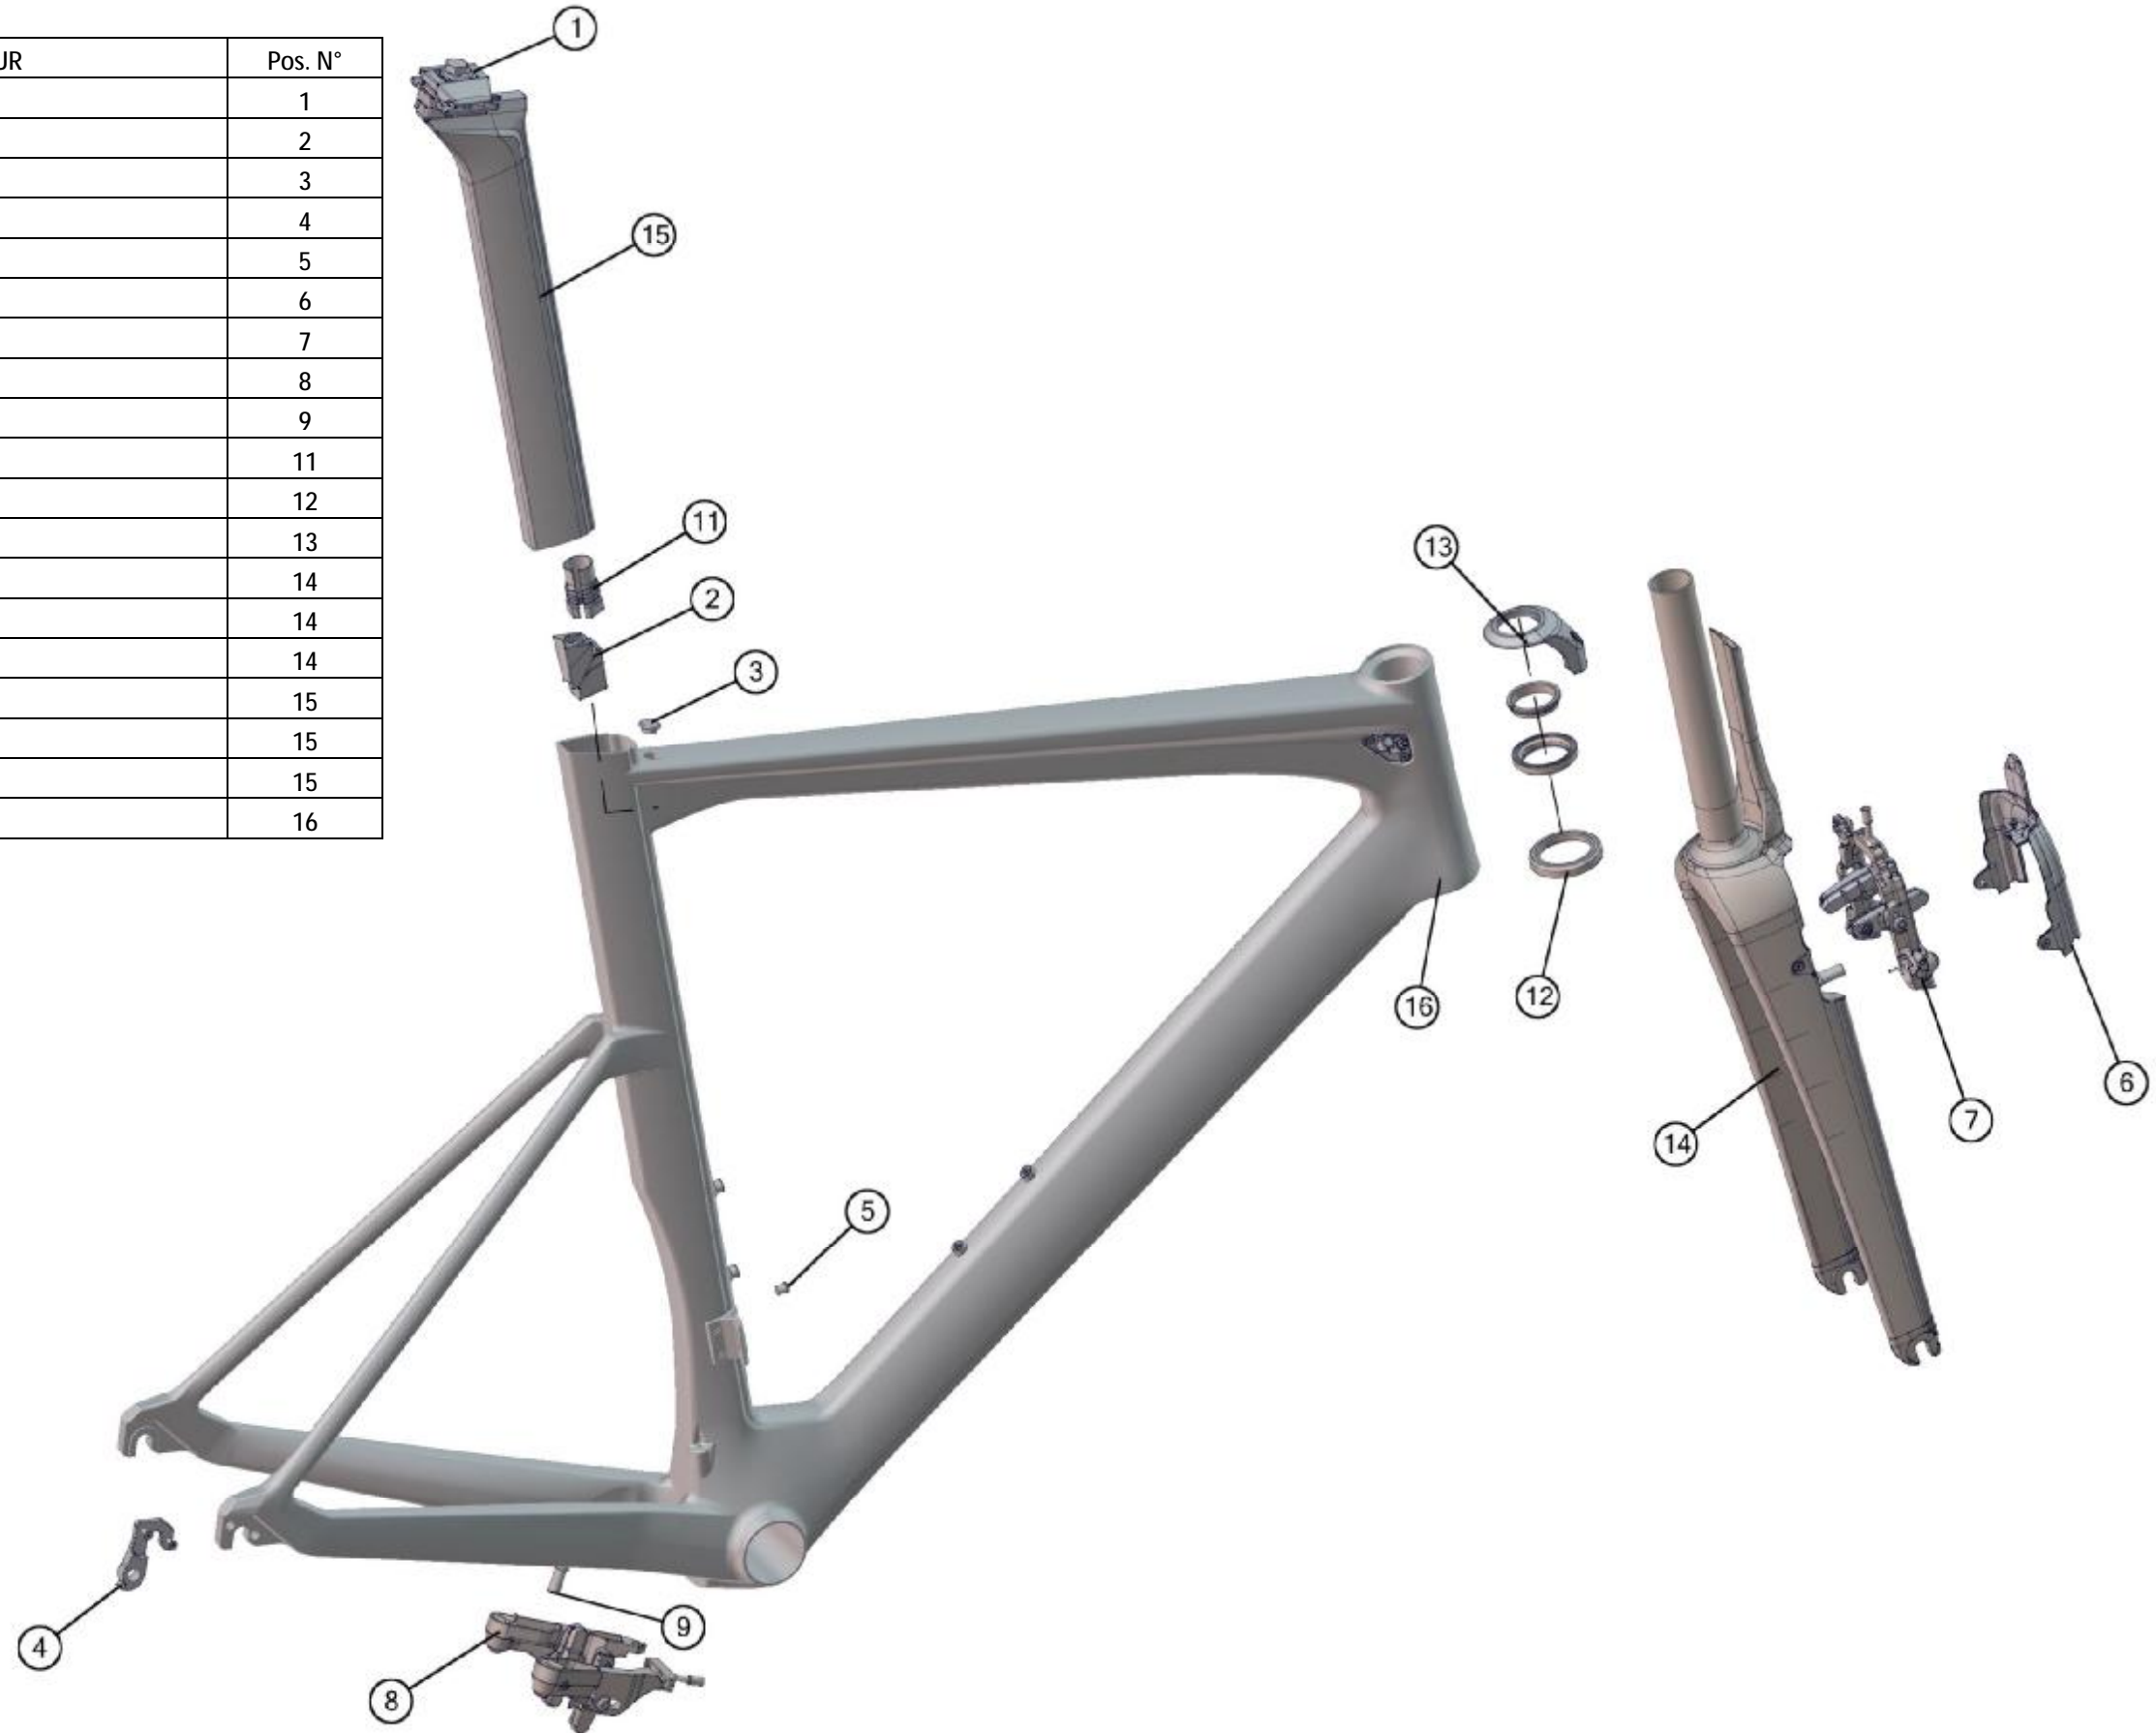

Timemachine TM02

Part N°	Description	Price EUR	Pos. N°
213710	Headset VP-F271AC	29.-	1
210549	Toptube cable entrance cover	5.-	2
210530	Bumpers	3.-	3
210531	Seatpost clamp # 12	19.-	4
210997	seatpost clamp rubber plug # 2	10.-	5
212492	Di2 plug Kit # 3	7.-	6
210995	FD cable stopper	9.-	7
210996	FD cable cover	9.-	7
210543	Battery cover	10.-	8
210535	rear brakes TM	57.-	9
210545	Axle Adjuster # 1	12.-	10
210544	Dropout # 36	12.-	11
212482	saddle clamp # 1	29.-	12
222022	TM02 fork, white	133.-	13
222023	TM02 fork, red	133.-	13
222024	TM02 Seatpost, white	105.-	14
222025	TM02 Seatpost, red	105.-	14

Timemachine TM01 & TM02 brakes

Part N°	Description	Finish	Pos. N°
210534	front brakes TM	52.-	1
210535	rear brakes TM	57.-	2
210536	brake shoe set # 2 (front)	8.-	3
210537	brake shoe set # 3 (rear)	8.-	4
210538	pipe	9.-	5
210539	hook unit	4.-	6
210540	Brake stopper	10.-	7
210541	Brake pivot set # 2	16.-	8
211113	Rubber plug for front brakes	3.-	9

Timemachine TMR01

Part N°	Description	Price EUR	Pos. N°
212482	Saddle clamp # 1	29.-	1
212483	Seatpost clamp # 11	19.-	2
212484	Seatpost clamp rubber plug # 1	8.-	3
212486	Dropout #40	12.-	4
212492	Di2 plug Kit # 3	7.-	5
212494	fork cover	16.-	6
212495	front brake TMR	57.-	7
212496	rear brake TMR	62.-	8
212497	Brake pivot kit # 1	11.-	9
212500	Internal battery adapter	8.-	11
213708	Headset VP B153UC	57.-	12
215423	Headset topcap	16.-	13
215399	Aero Road Fork, stealth	238.-	14
215400	Aero Road Fork, CMKY	280.-	14
215401	Aero Road Fork, team red	280.-	14
215402	Aero Road Post TMR_SP290, stealth	105.-	15
215403	Aero Road Post TMR_SP290, CMKY	105.-	15
215404	Aero Road Post TMR_SP290, team red	105.-	15
215686	TMR01 fork bumpers	1.-	16