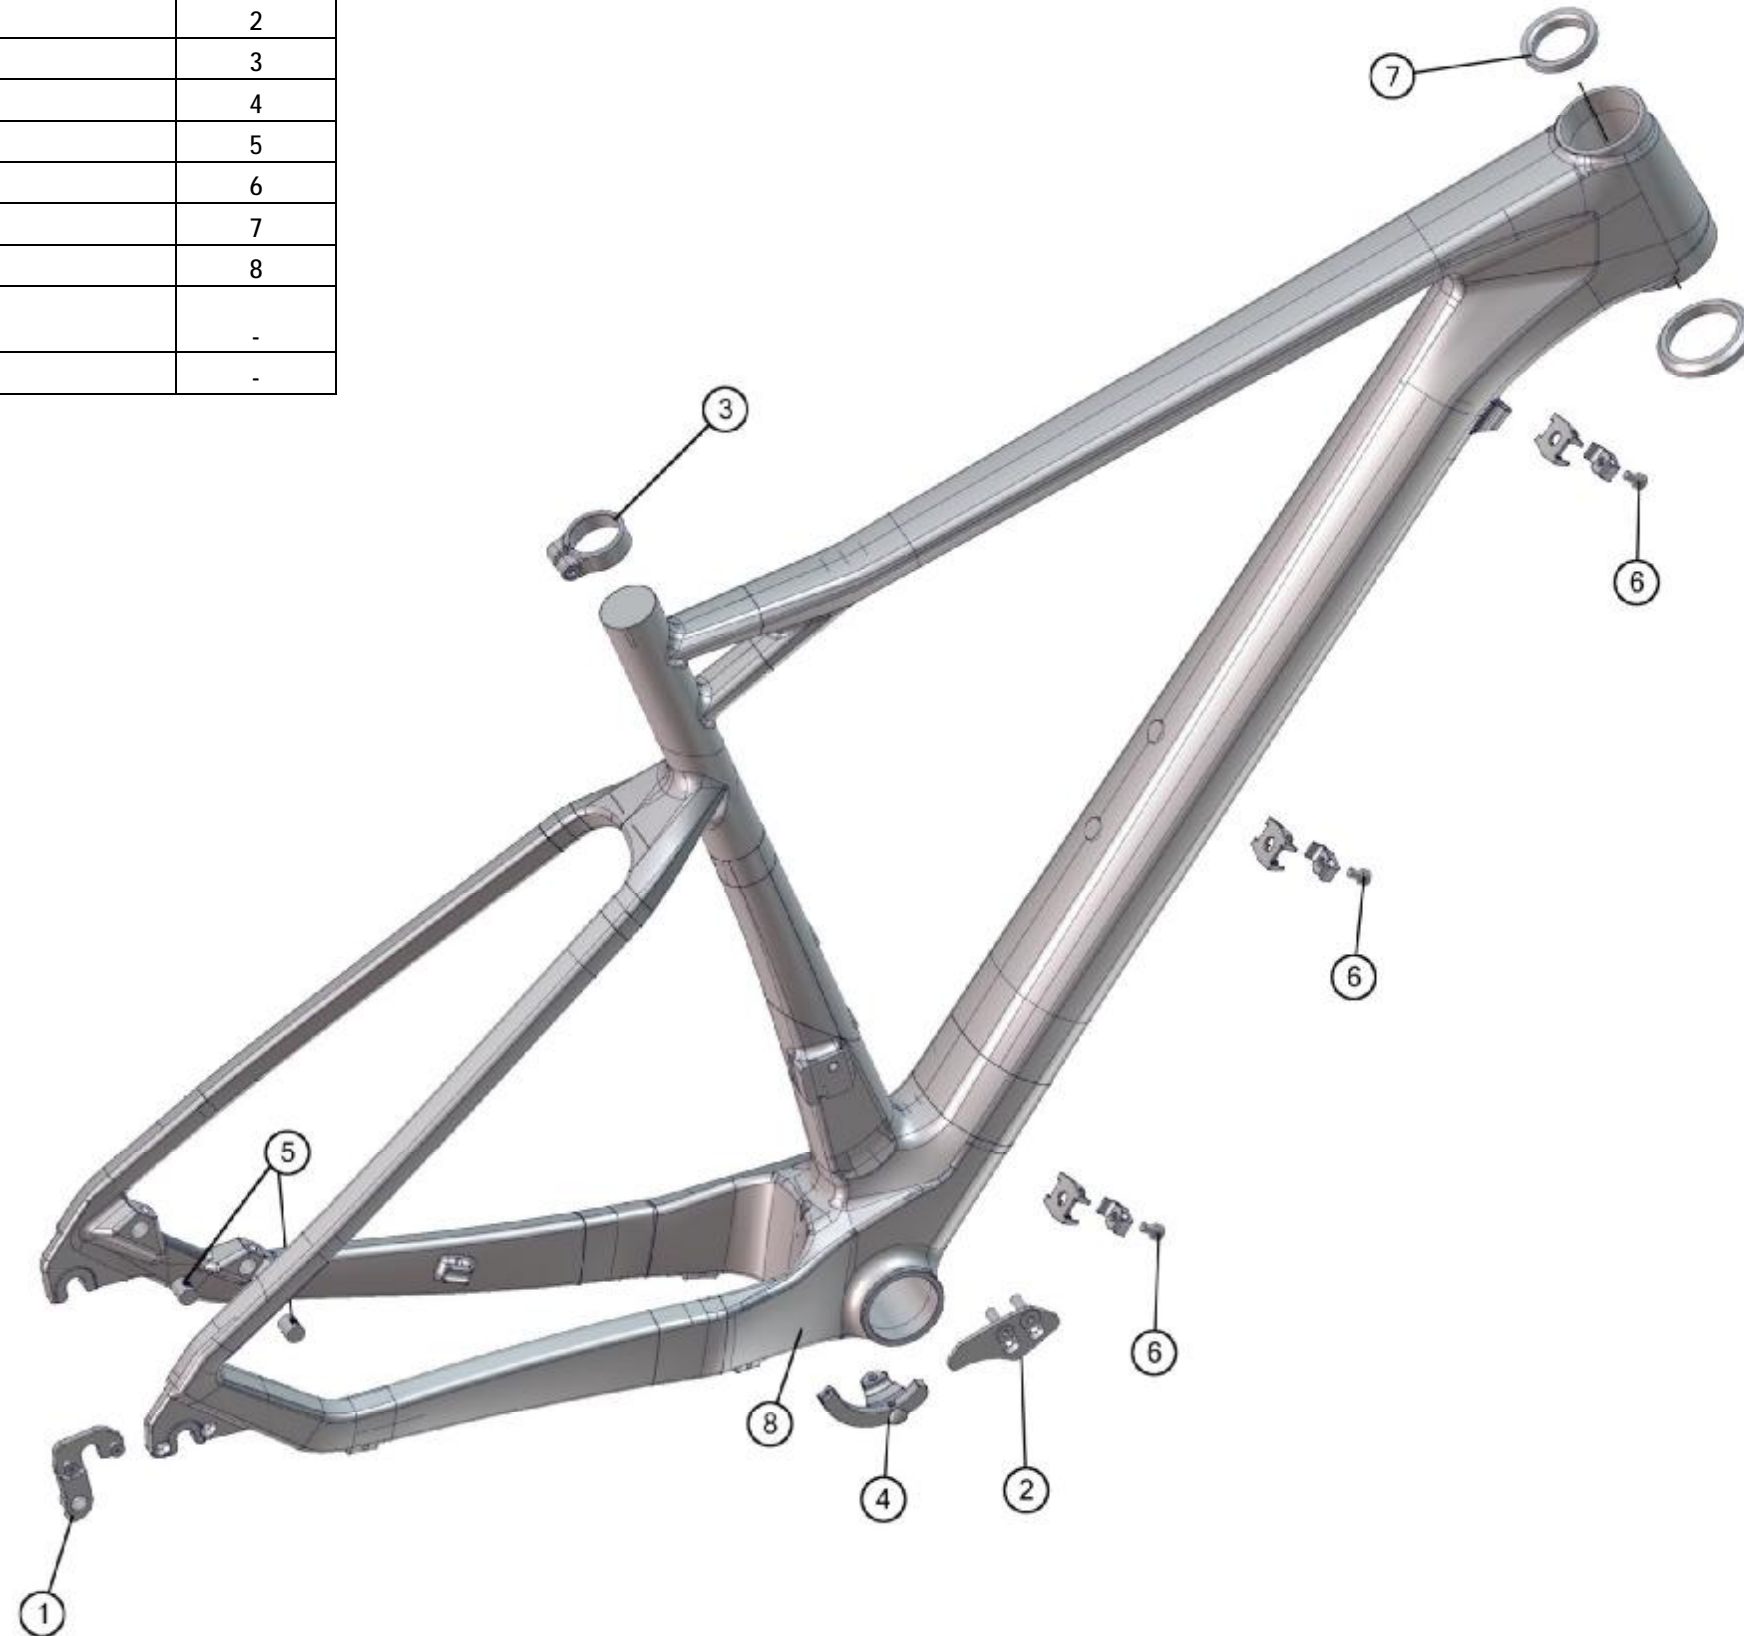

Teamelite TE02

Part N°	Description	Price EUR	Pos. N°
212162	Dropout # 38	12.-	1
212164	Anti chainsuck device	9.-	2
212166	seat post clamp # 8	16.-	3
212167	Cable guide/ bottom bracket	3.-	4
215670	postmount bolts	4.-	5
212307	Cable guide/ down tube	4.-	6
214989	Headset A45AC1	57.-	7
215578	Anti Chainsuck plate CS	8.-	8
220745	Neopren Chainstay Protector for TE01/02	2.-	-
222105	MTB bearing kit 1 1/8-1 1/2"	38.-	-