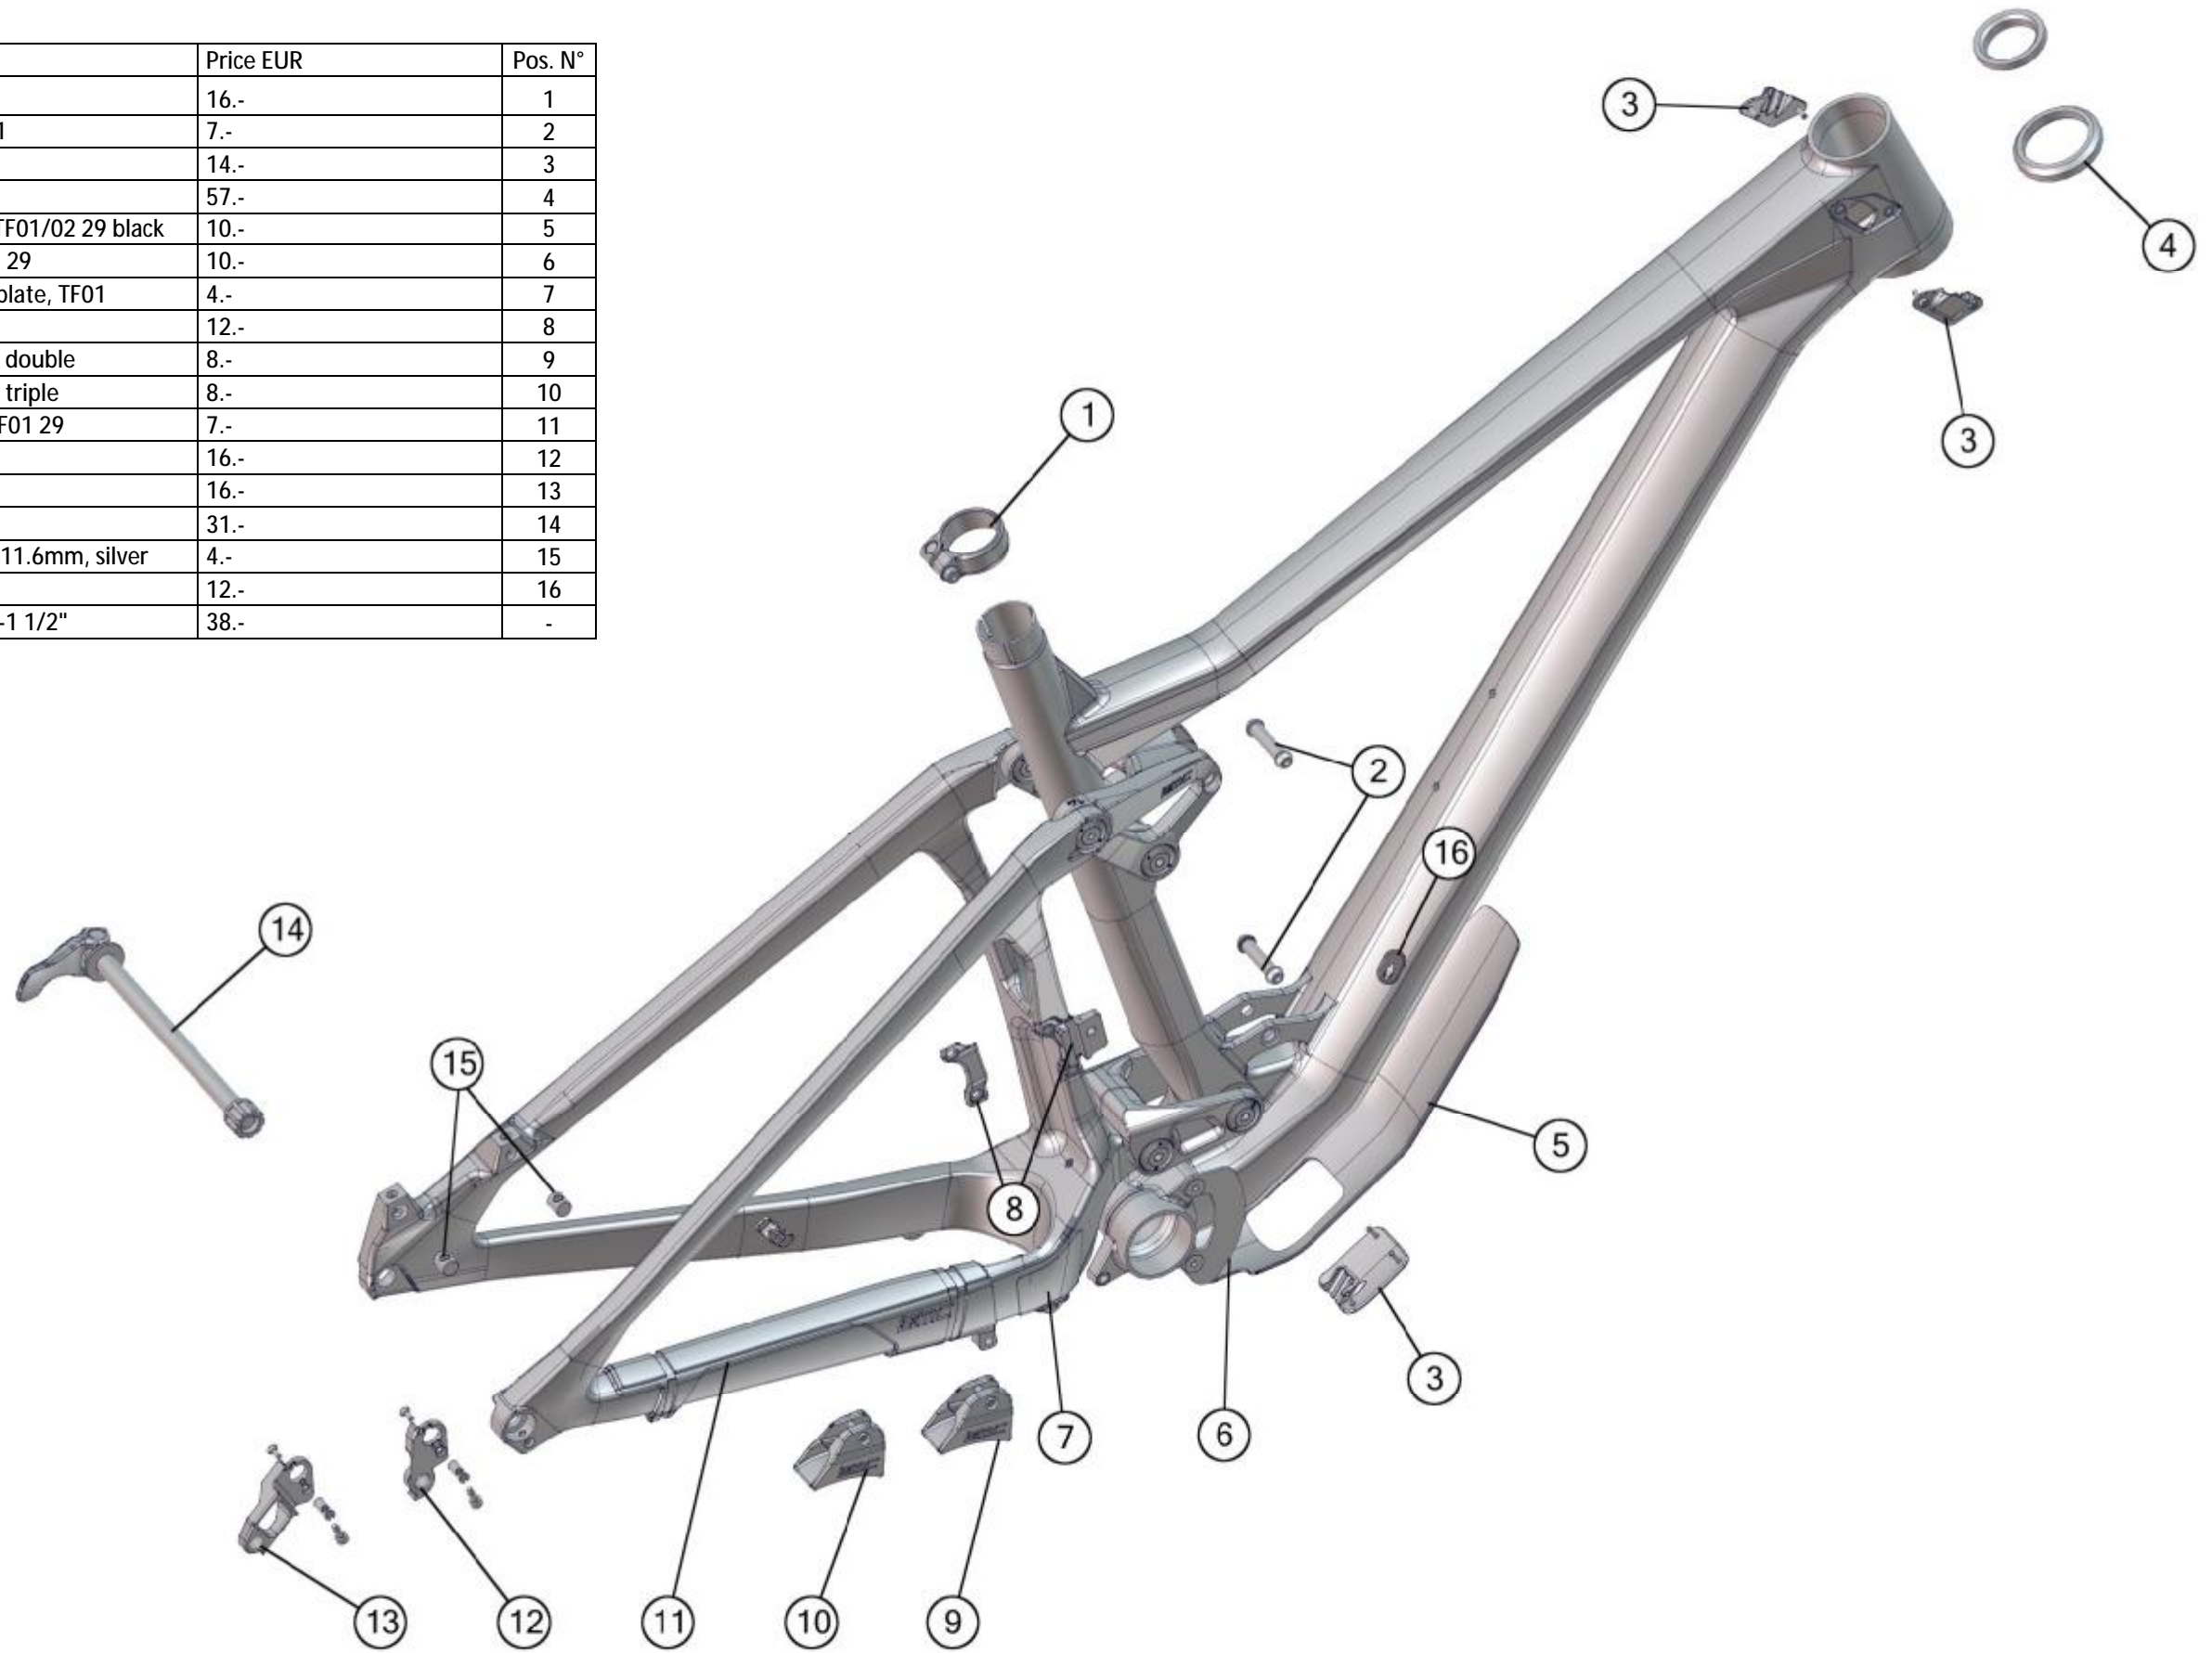

Trailfox TF01

Part N°	Description	Price EUR	Pos. N°
207460	Raceclamp	16.-	1
208505	Rear shock bolt set # 1	7.-	2
216103	Cable guide # 7	14.-	3
214989	Headset VP-A45AC1	57.-	4
221327	Downtube protector TF01/02 29 black	10.-	5
216105	Chaincatcher TF01/02 29	10.-	6
221325	Chainstay protection plate, TF01	4.-	7
216104	FD Hanger Kit	12.-	8
214991	Chainstay chainguide, double	8.-	9
214983	Chainstay chainguide, triple	8.-	10
216106	Chainstay protector TF01 29	7.-	11
214986	Dropout # 44	16.-	12
214987	Dropout # 45	16.-	13
214988	Axle & Nut	31.-	14
215670	post mount bolt Ø10x11.6mm, silver	4.-	15
212551	RD cable rubber plug	12.-	16
222105	MTB bearing kit 1 1/8-1 1/2"	38.-	-