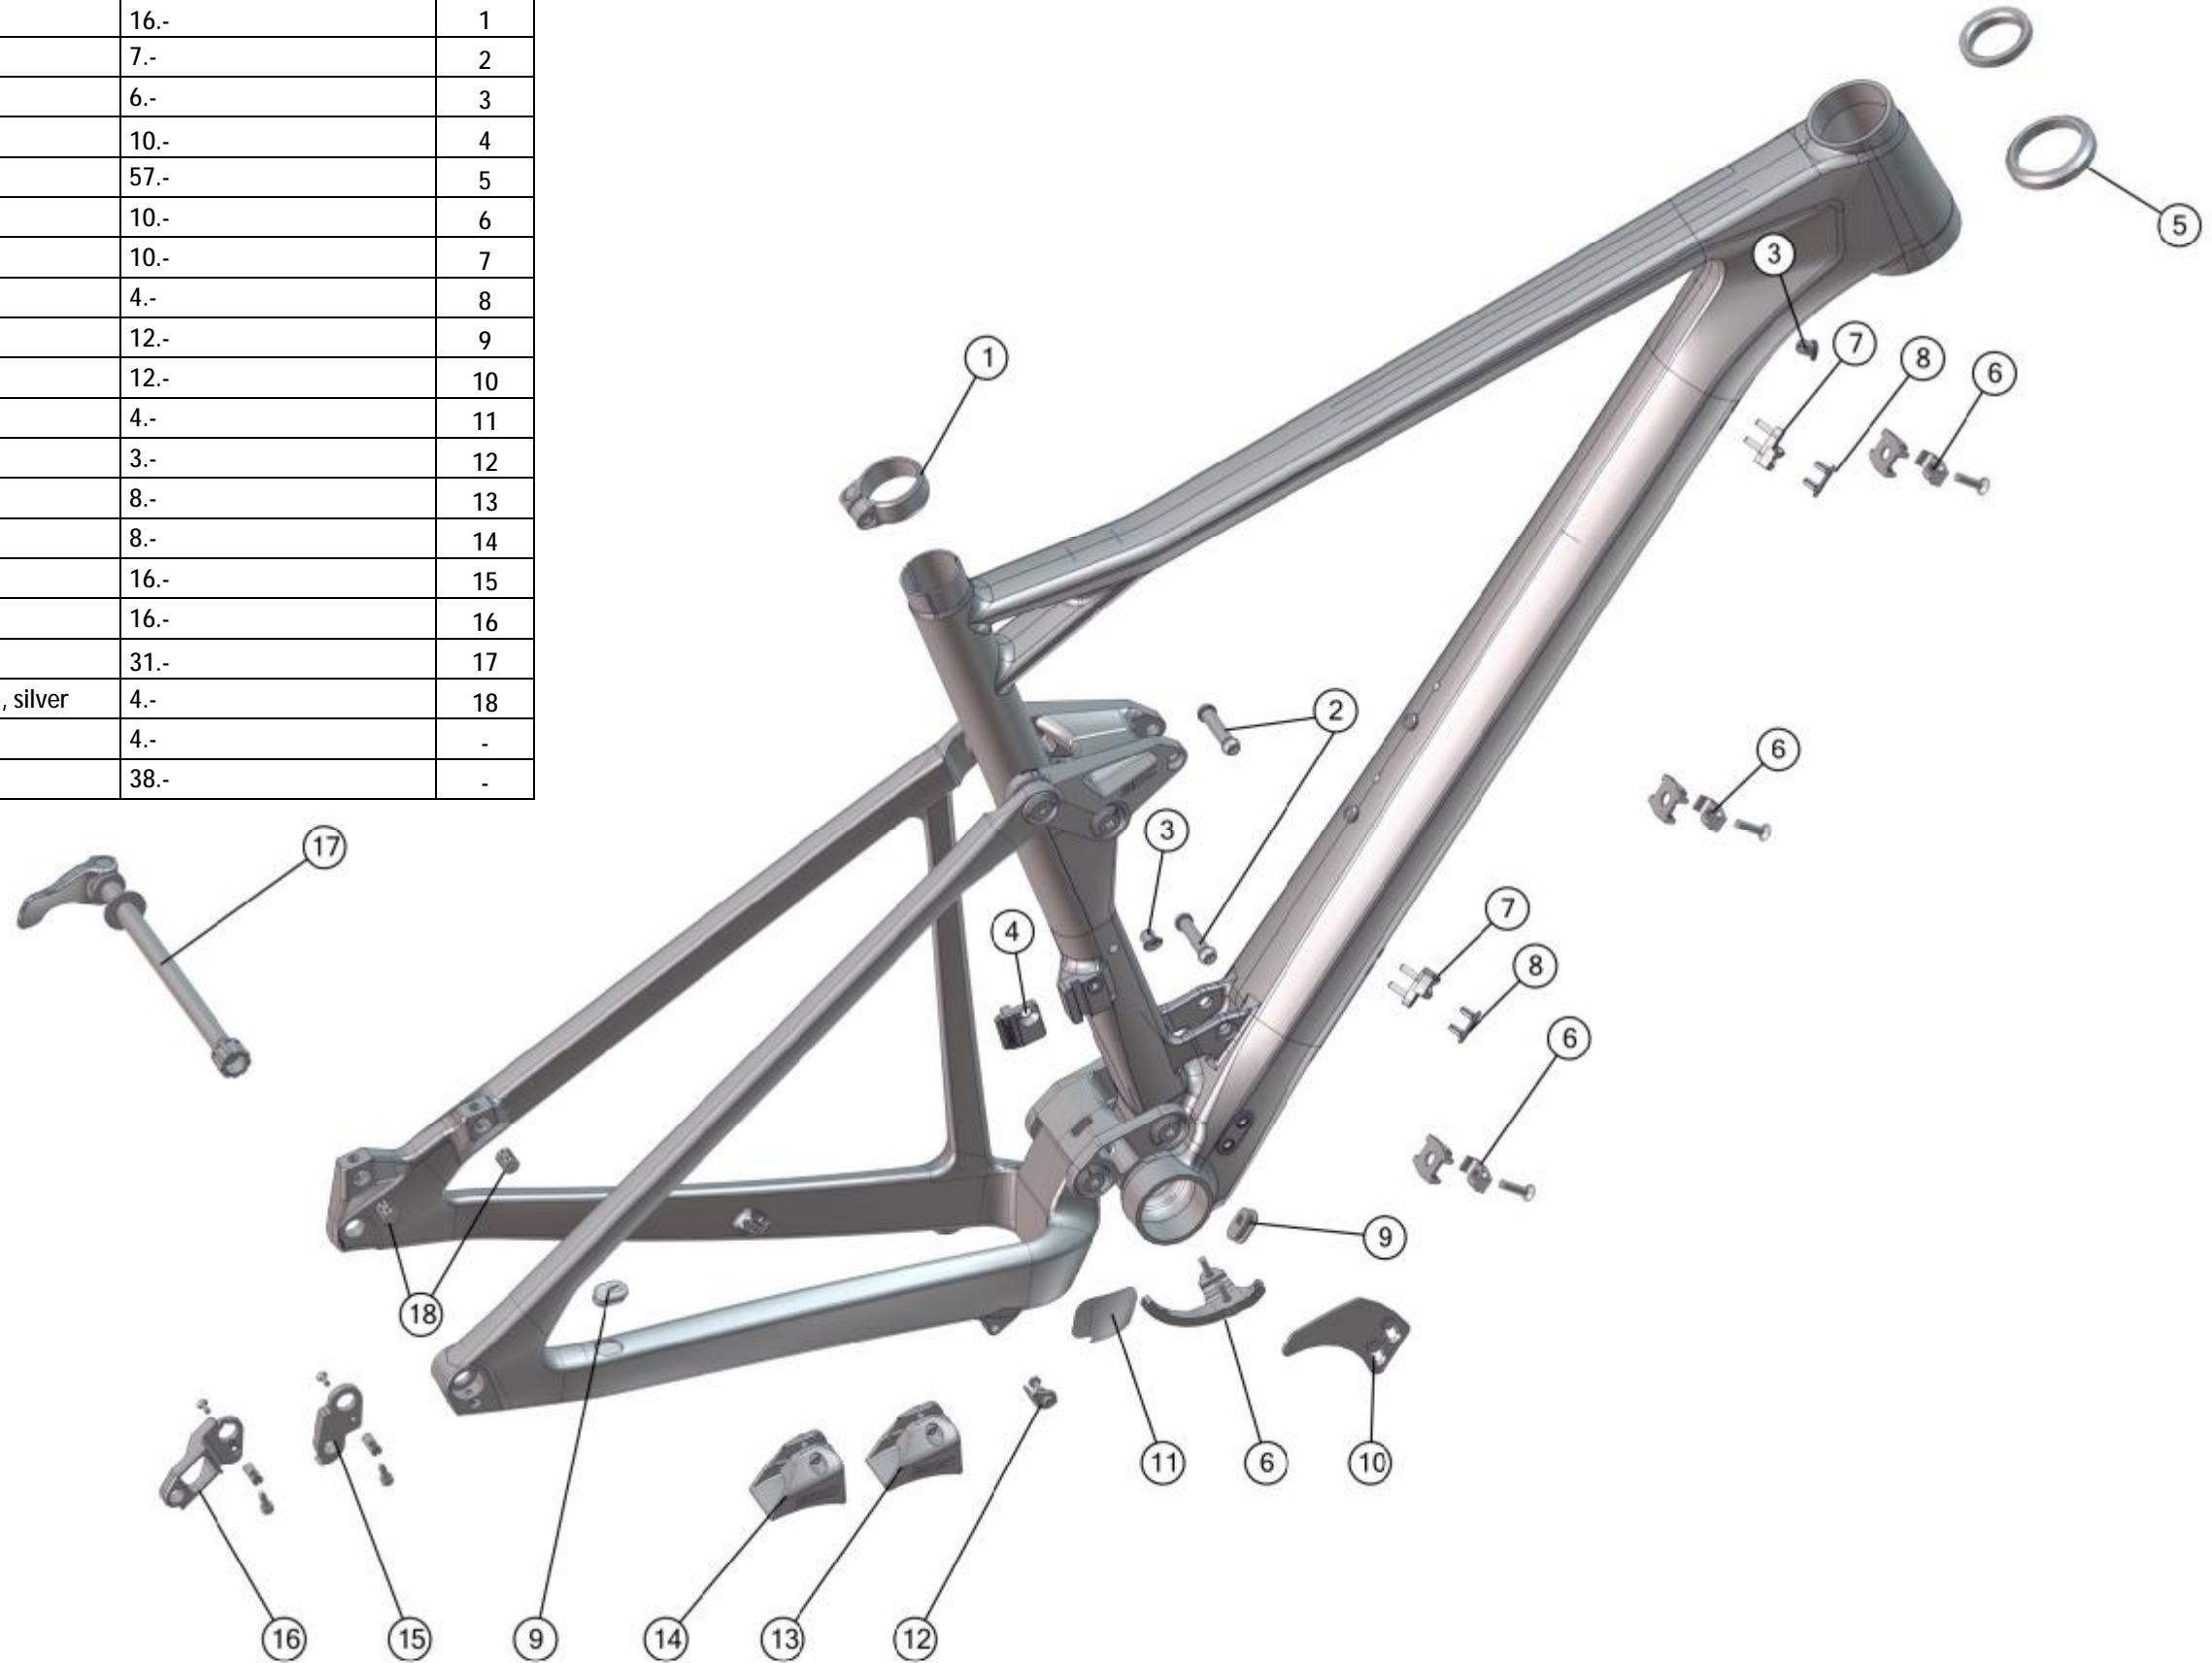

Fourstroke FS01

Part N°	Description	Price EUR	Pos. N°
207460	Raceclamp	16.-	1
208505	Rear shock bolt set # 1	7.-	2
221329	Di2 kit # 5 (10pcs/set)	6.-	3
220000	FD cover	10.-	4
214989	Headset VP-A45AC1	57.-	5
214985	Cable Guide #4	10.-	6
221328	FD cable stops	10.-	7
213680	Di2 kit # 2	4.-	8
212551	RD cable rubber plug	12.-	9
212548	Anti chainsuck device	12.-	10
212542	anti chainsuck plate CS	4.-	11
212547	Chainguide cover	3.-	12
214983	Chainstay chainguide, triple	8.-	13
214991	Chainstay chainguide, double	8.-	14
214986	Dropout # 44 (standard)	16.-	15
214987	Dropout # 45 (direct mount)	16.-	16
214988	Axle & Nut	31.-	17
215670	post mount bolt Ø10x11.6mm, silver	4.-	18
221330	Shock remote cable guide	4.-	-
222105	MTB bearing kit 1 1/8-1 1/2"	38.-	-