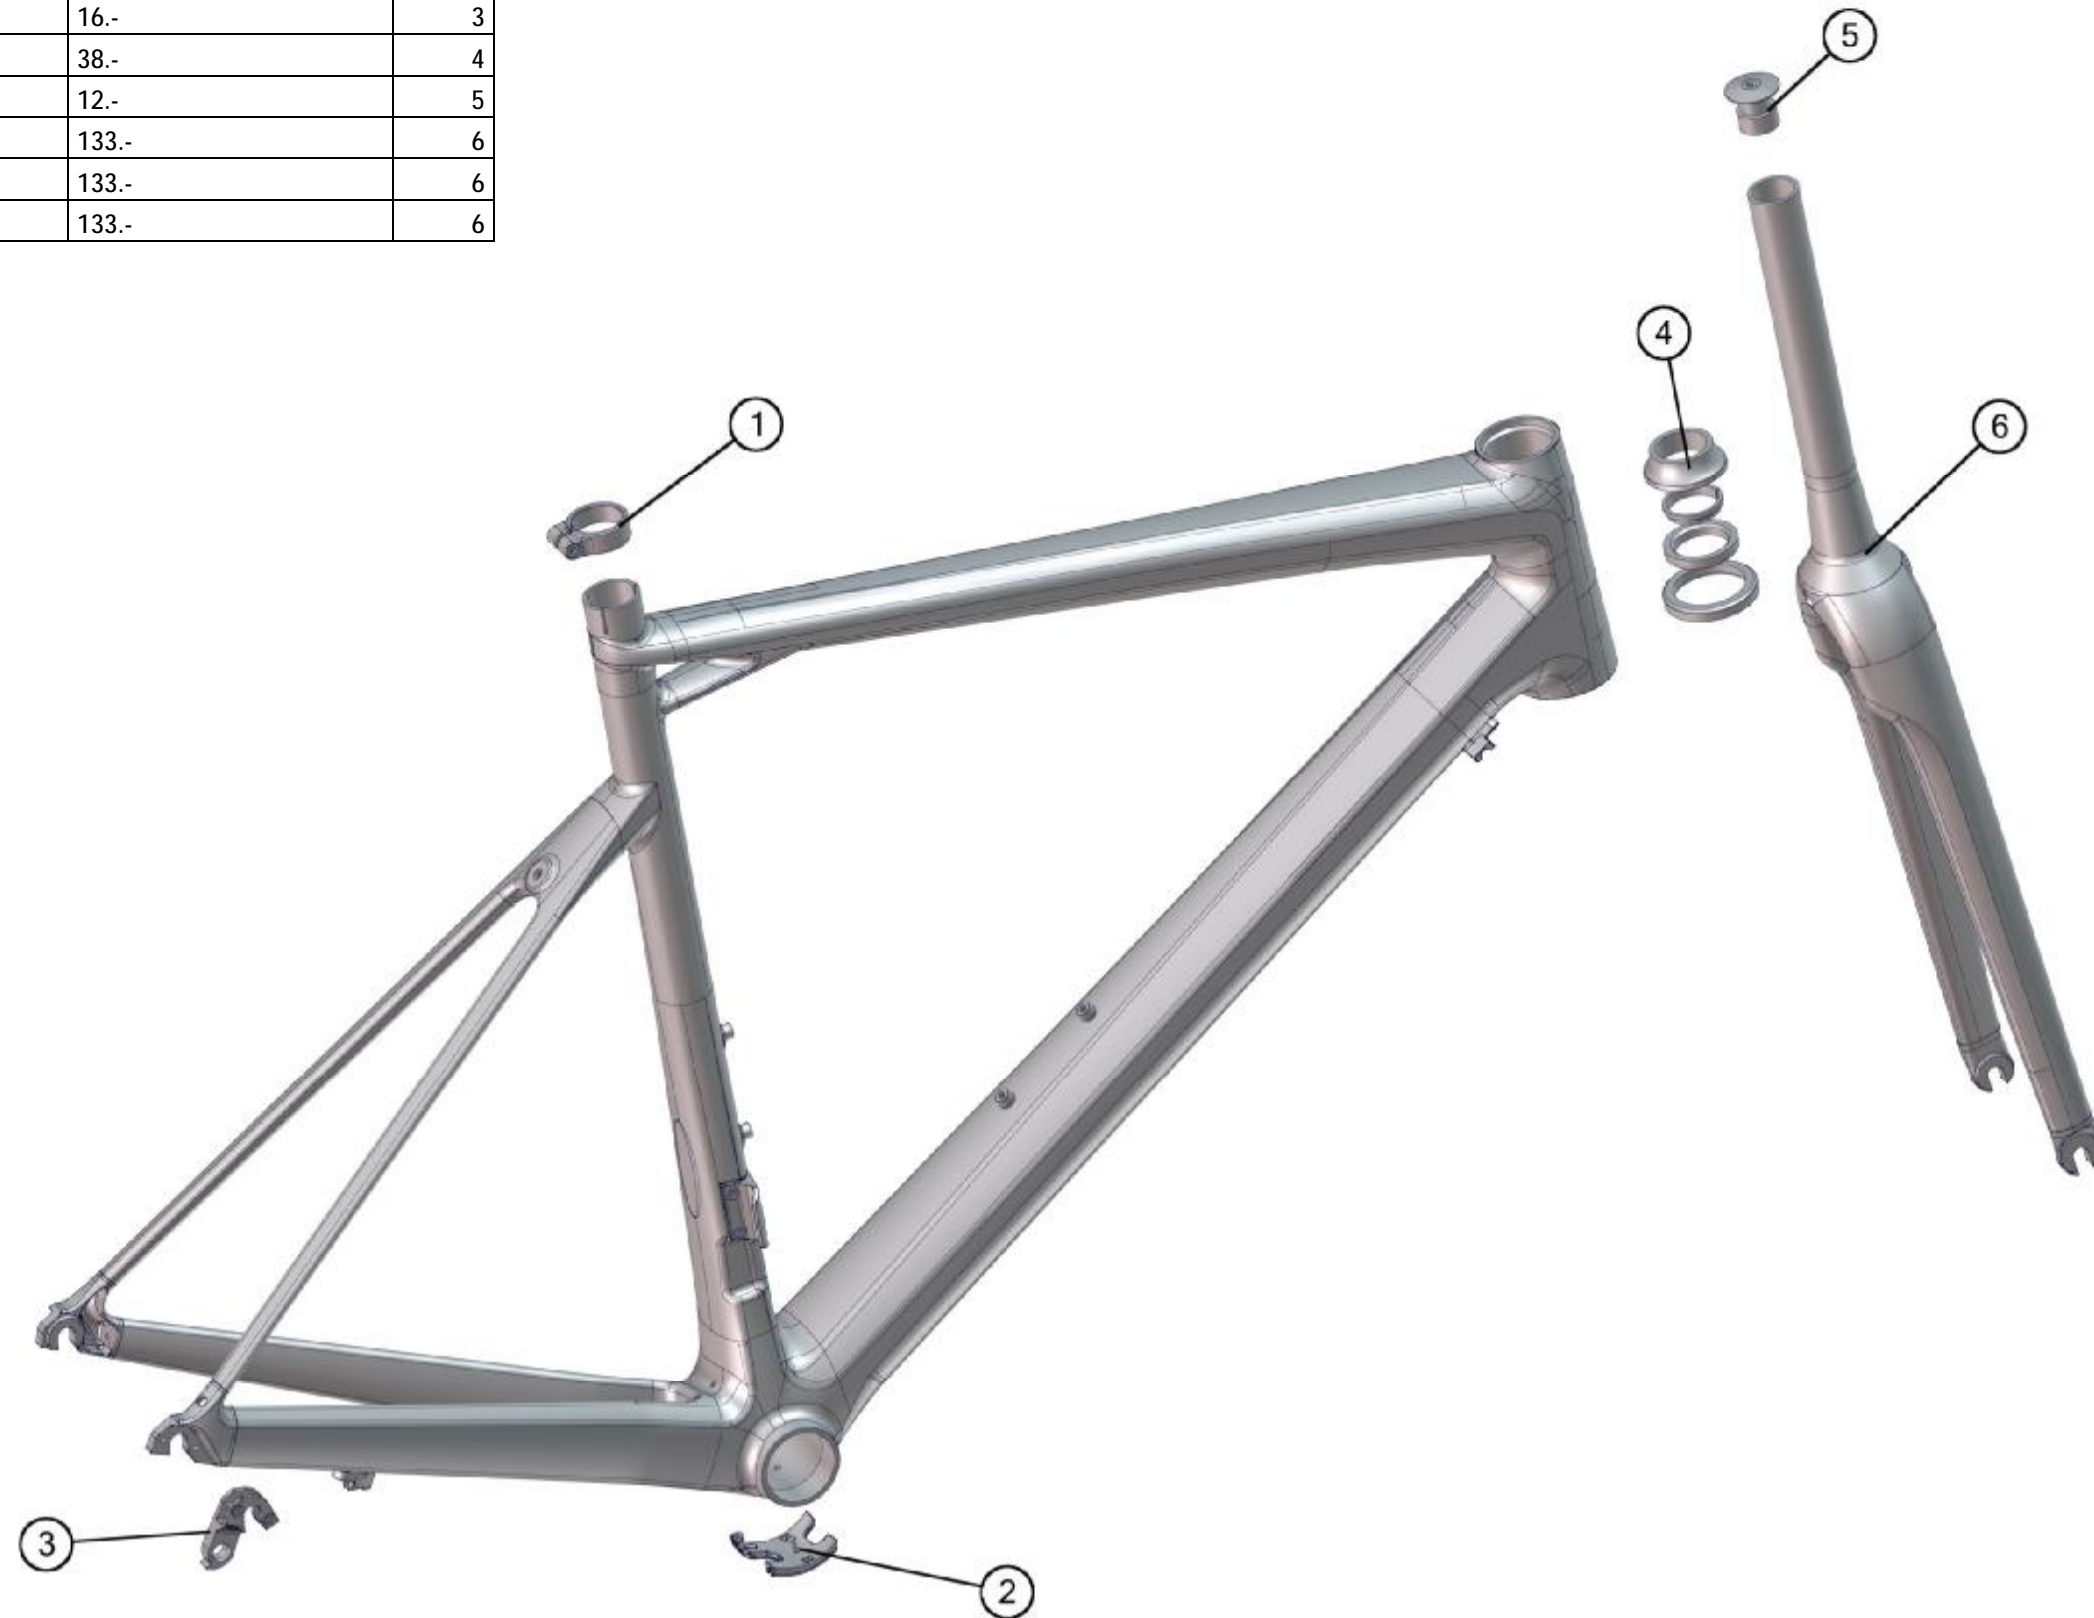

Teammachine SLR01

Part N°	Description	Price EUR	Pos. N°
212492	Di2 Plug kit # 3	7.-	1
212500	Internal battery adapter	8.-	2
213673	Mechanical kit # 1	10.-	3
213674	Di2 kit # 1	10.-	4
213675	Di2 plug kit # 1	10.-	5
213676	Shift Cable stopper kit 14-R1	11.-	6
213677	Headset B351UC	67.-	7
213678	Expander # 1	19.-	8
214967	Dropout # 41	16.-	9
214968	Seatpost clamp # 7	29.-	10
214969	Brake Cable stopper kit 14-R1	18.-	11
220214	Fork SLR01, team red	238.-	12
220216	Fork SLR01, shark	238.-	12
220220	Fork SLR01, swiss	238.-	12
222350	Fork SLR01, white	238.-	12
220212	Seatpost SLR01, 15mm offset, team red	124.-	13
220218	Seatpost SLR01, 15mm offset, shark	124.-	13
220217	Seatpost SLR01, 15mm offset, swiss	124.-	13
222349	Seatpost SLR01, 15mm offset, white	124.-	13
220213	Seatpost SLR01, 30mm offset, team red	124.-	14
220215	Seatpost SLR01, 30mm offset, shark	124.-	14
220219	Seatpost SLR01, 30mm offset, swiss	124.-	14

Teammachine SLR02

Part N°	Description	Price EUR	Pos. N°
212176	seat post clamp # 10	16.-	1
212180	BB cable guide # 1	4.-	2
212538	Mech. Kit # 2	8.-	3
213680	Di2 kit # 2	4.-	4
213679	Dropout # 42	12.-	5
213693	Di2 plug kit # 2	4.-	6
213694	Headset VP B302AC	38.-	7
219532	Battery adapter, compliance post	8.-	8
213682	Expander # 2	12.-	9
221136	SLR02 fork, silver	152.-	10
221137	SLR02 fork, white	152.-	10
221139	SLR02 fork, red	152.-	10
221134	SLR02 seatpost, 18mm offset, silver	95.-	11
221135	SLR02 seatpost, 18mm offset, red / white	95.-	11

Teammachine SLR03

Part N°	Description	Price EUR	Pos. N°
212176	seat post clamp # 10	16.-	1
212180	BB cable guide #1-black	4.-	2
214967	Dropout # 41	16.-	3
213694	Headset VP-B302AC	38.-	4
220579	Expander # 3	12.-	5
221376	15-R3 fork white	133.-	6
221377	15-R3 fork black	133.-	6
221378	15-R3 fork red	133.-	6