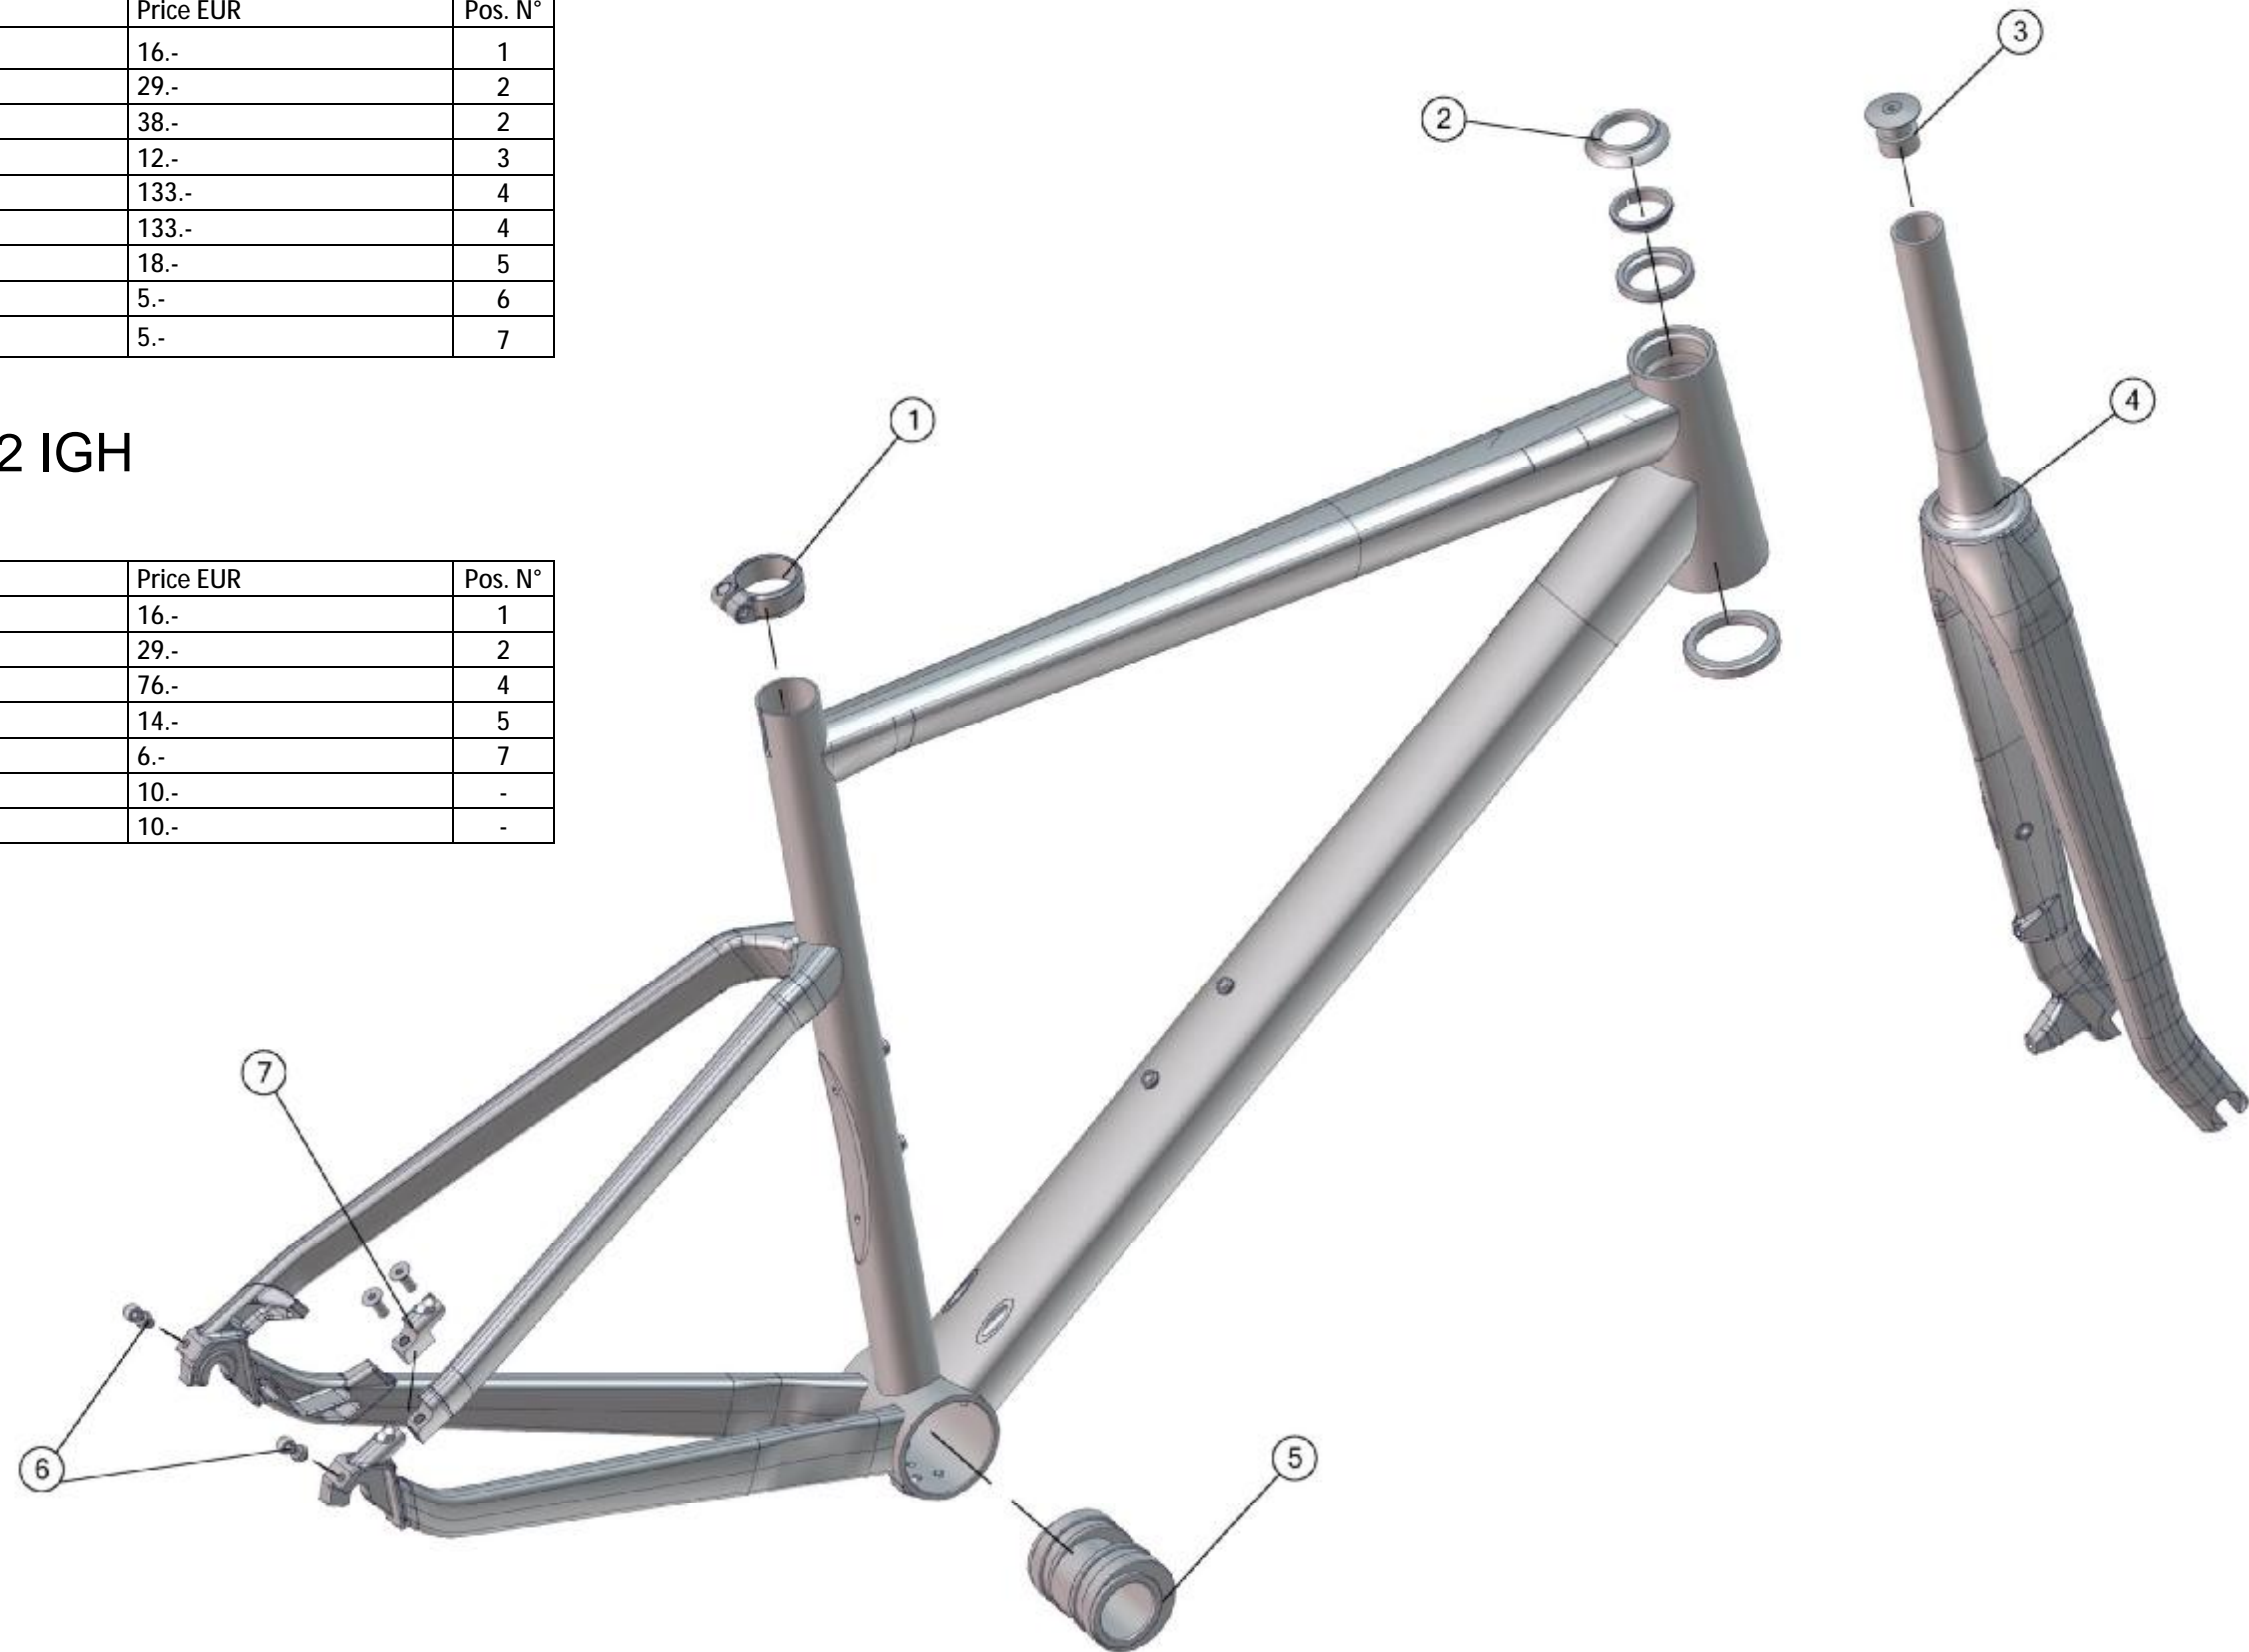

Alpenchallenge AC01 IGH (internal gears)

Part N°	Description	Price EUR	Pos. N°
207460	Raceclamp	16.-	1
213713	Headset VP-B351AC1	29.-	2
219576	Headset VP-B351AC2	38.-	2
220579	Expander # 3	12.-	3
221400	Fork VL24A, stealth 15	133.-	4
221401	Carbon fork 14-L1, stealth 15	133.-	4
213718	Eccentric	18.-	5
216673	Fender mount	5.-	6
213715	Belt Gate	5.-	7

Alpenchallenge AC02 IGH

Part N°	Description	Price EUR	Pos. N°
207460	Raceclamp	16.-	1
219575	Headset VP Z 104 PE	29.-	2
221402	AC02 fork, shark	76.-	4
208250	BB Excenter	14.-	5
210563	Belt Gate	6.-	7
210562	Dropout # 35	10.-	-
219574	Cable guide # 10	10.-	-