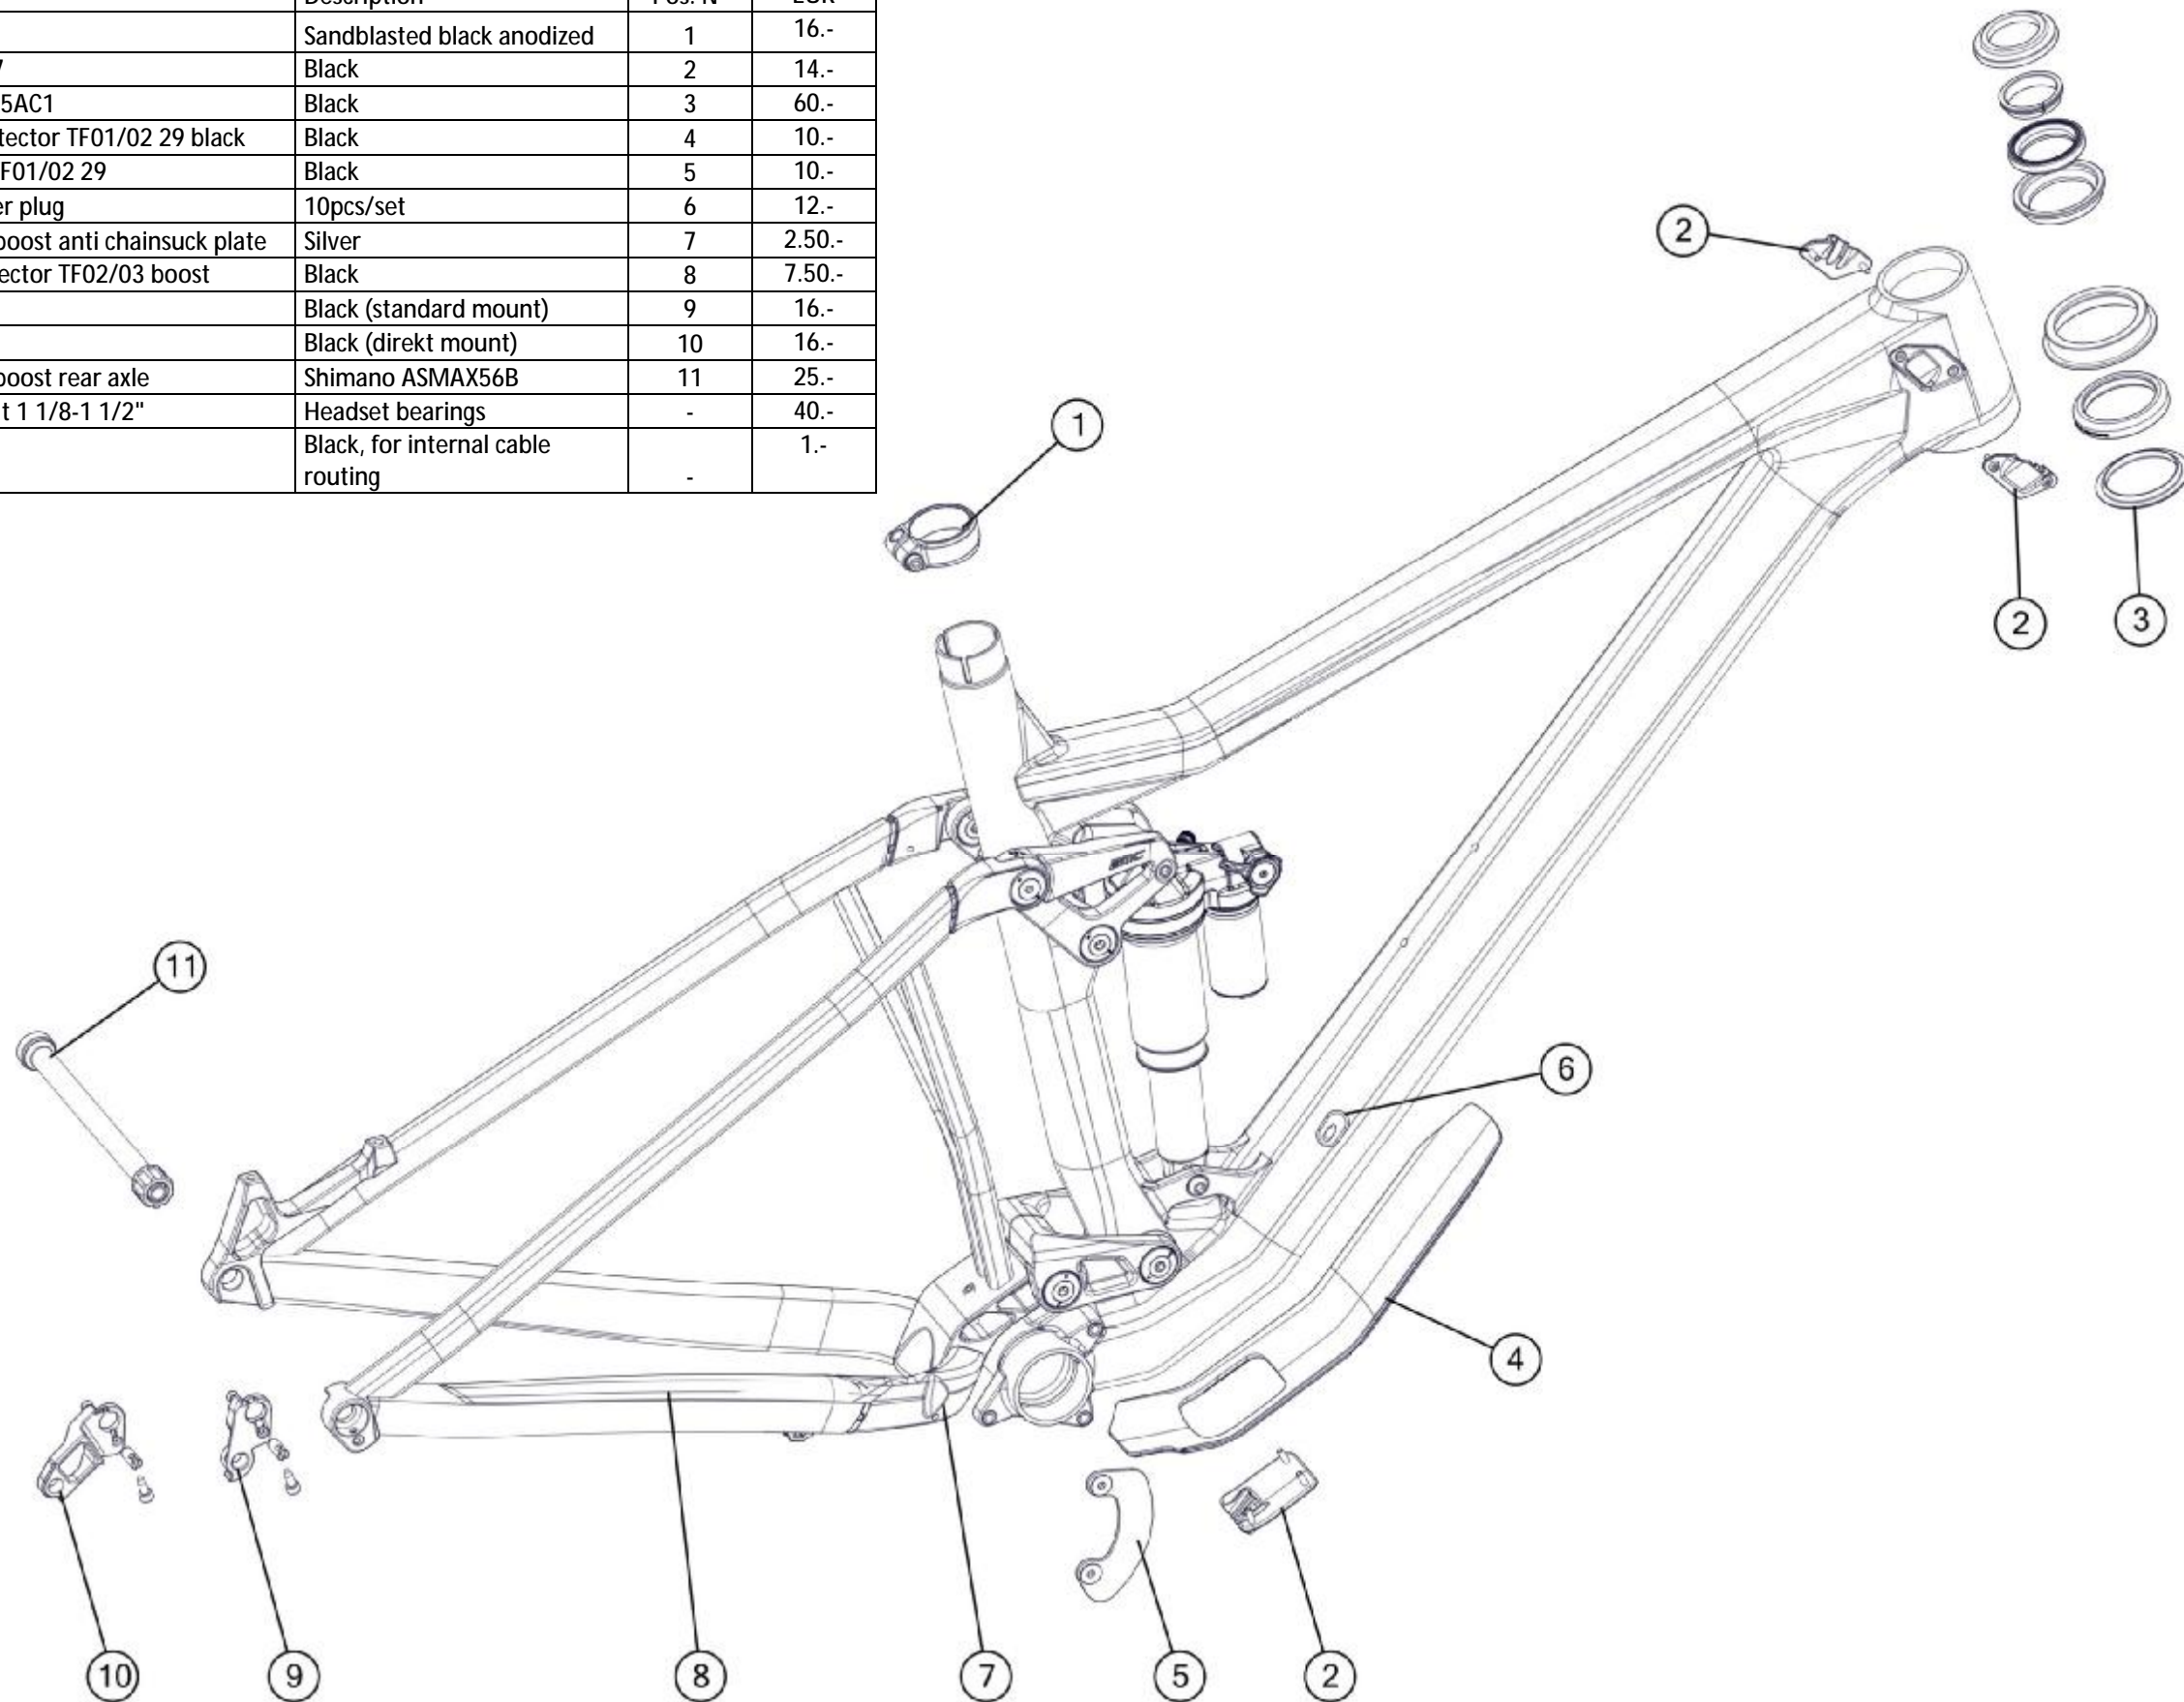

trailfox 02

Part N°	Part Name	Description	Pos. N°	EUR
207460	Raceclamp	Sandblasted black anodized	1	16.-
216103	Cable guide # 7	Black	2	14.-
300467	Headset VP-A45AC1	Black	3	60.-
221327	Downtube protector TF01/02 29 black	Black	4	10.-
216105	Chaincatcher TF01/02 29	Black	5	10.-
212551	RD cable rubber plug	10pcs/set	6	12.-
301187	trailfox 02/03 boost anti chainsuck plate	Silver	7	2.50.-
301186	Chainstay protector TF02/03 boost	Black	8	7.50.-
214986	Dropout # 44	Black (standard mount)	9	16.-
214987	Dropout # 45	Black (direkt mount)	10	16.-
301188	trailfox 02/03 boost rear axle	Shimano ASMAX56B	11	25.-
222105	MTB bearing kit 1 1/8-1 1/2"	Headset bearings	-	40.-
213707	Foam Tube	Black, for internal cable routing	-	1.-