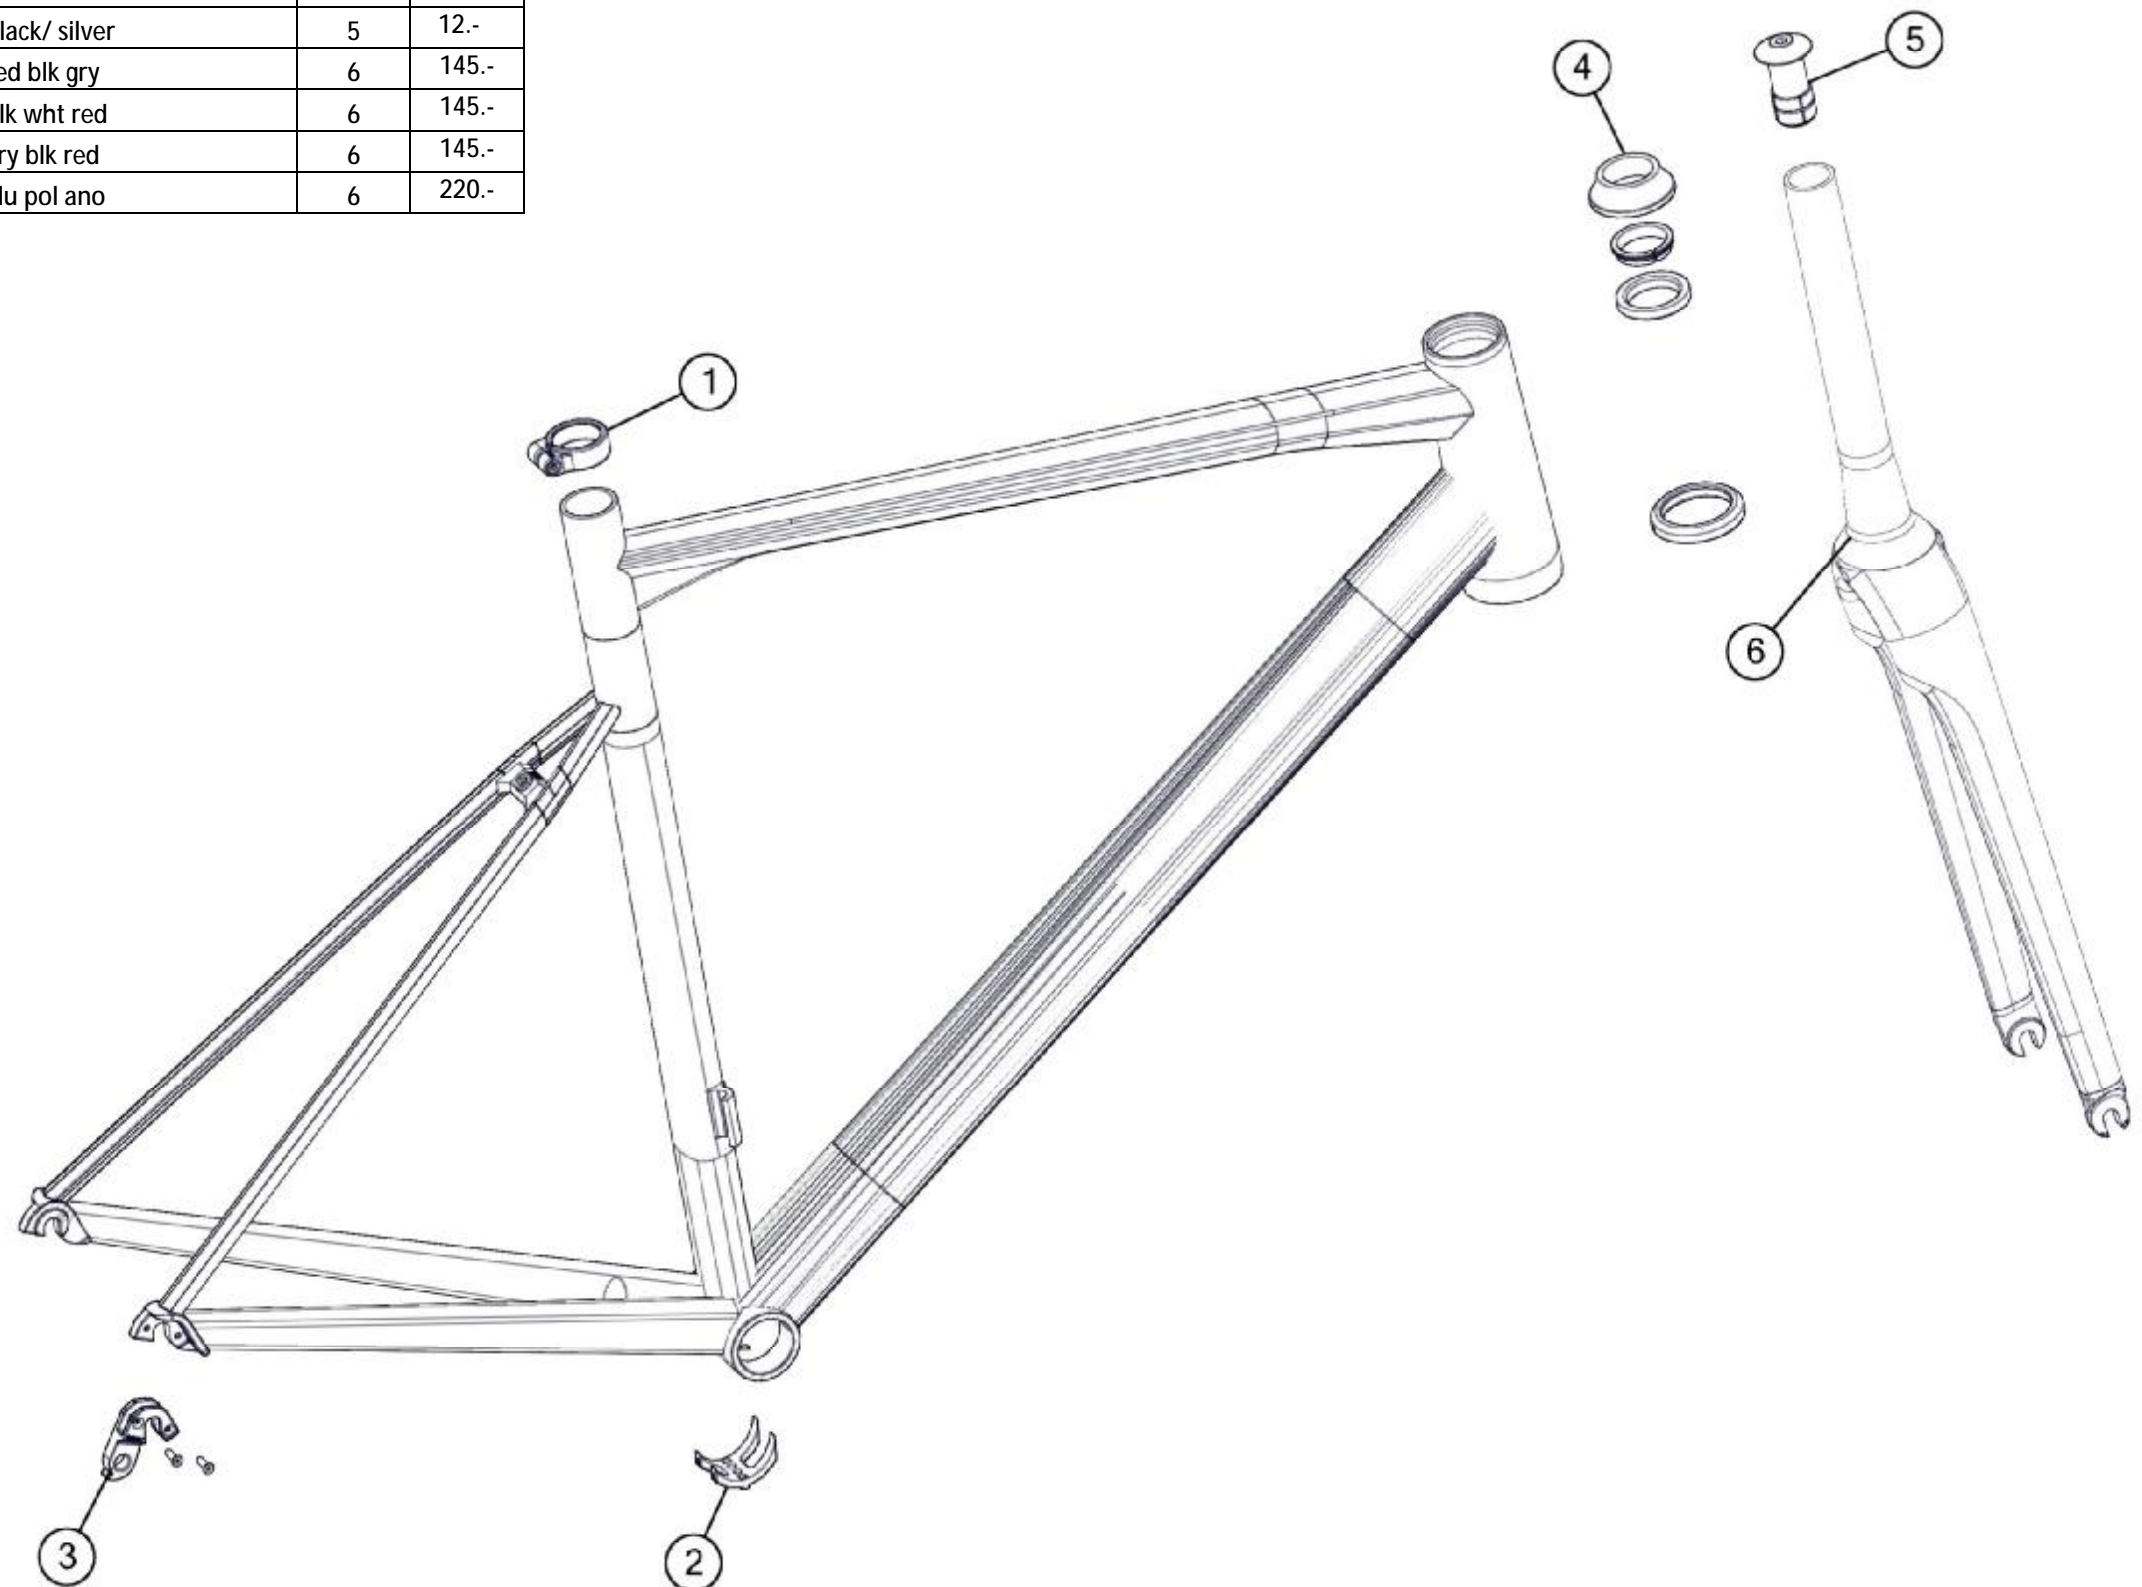

teammachine ALR01

Part N°	Part Name	Description	Pos. N°	EUR
212166	seatpost clamp #8	Sandblasted black anodized	1	16.-
222797	Cable Guide #15	Black	2	4.-
214967	Dropout # 41	Sandblasted black anodized	3	16.-
213694	Headset VP-B302AC	Black	4	40.-
220579	Expander # 3	Black/ silver	5	12.-
301132	teammachine ALR01 TWO fork	red blk gry	6	145.-
301133	teammachine ALR01 THREE fork	blk wht red	6	145.-
301134	teammachine ALR01 FOUR fork	gry blk red	6	145.-
301135	teammachine ALR01 FRS fork	alu pol ano	6	220.-