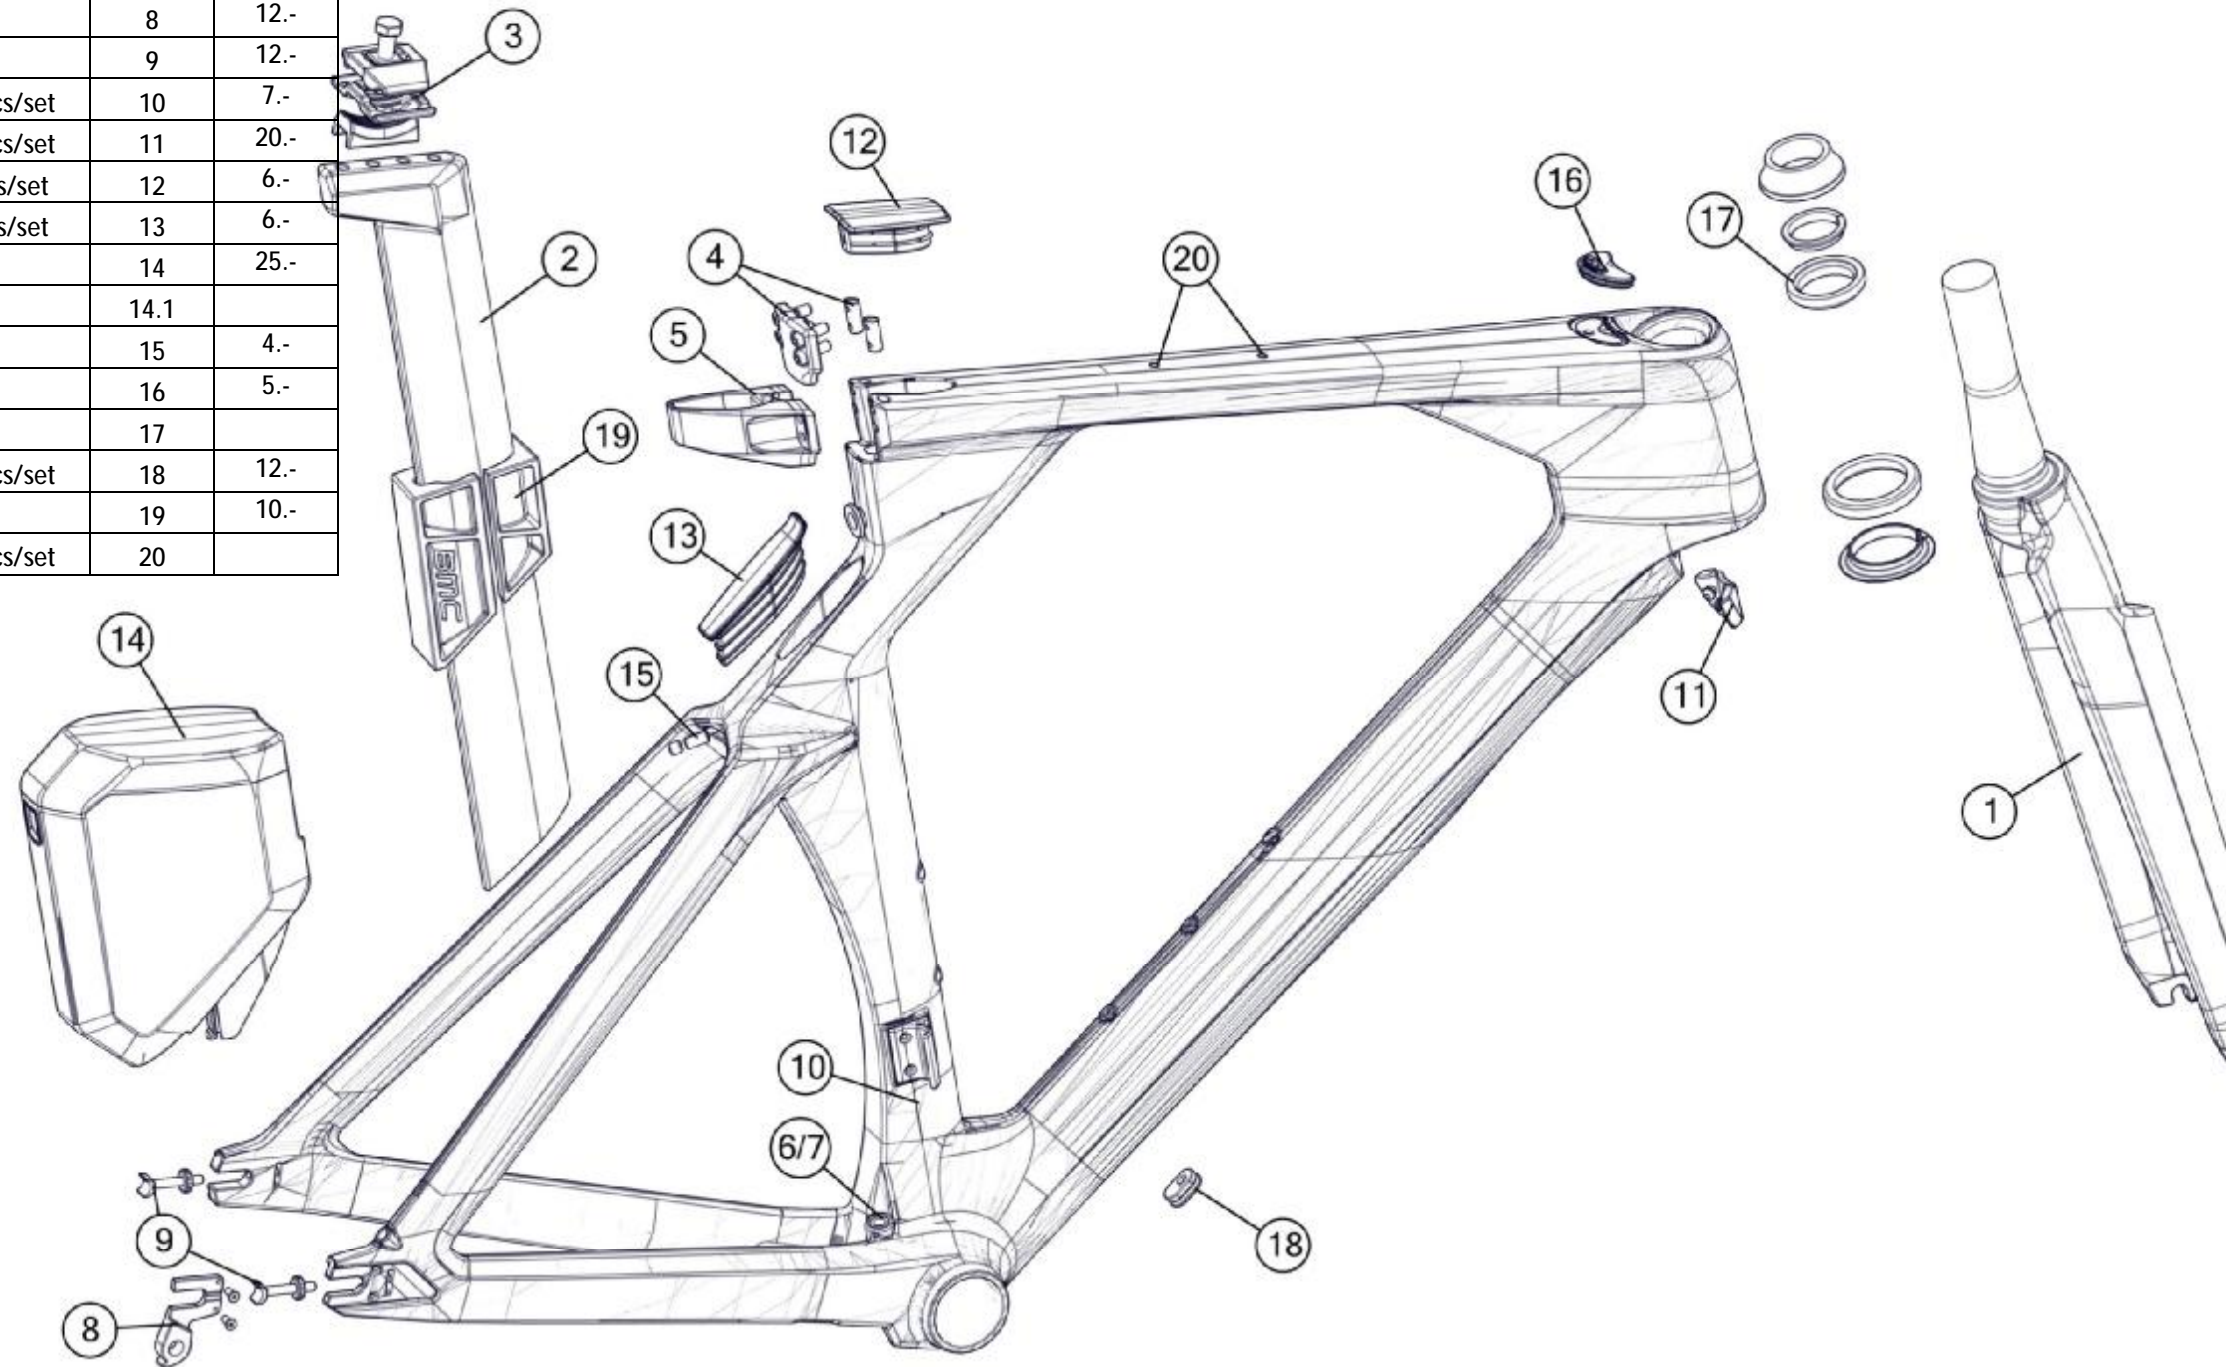

timemachine 02

Part N°	Variant N°	Part Name	Description	Pos. N°	EUR
300812	004315	TM02 fork	all artworks	1	
300811		TM01 Seatpost		2	100.-
212482		Saddle clamp #1		3	30.-
300656		TM01 SP Clamp, front		4	24.-
300657		TM02 SP clamp, rear		5	60.-
300835		TM01 FD Cable stopper	10 pcs/set	6	15.-
300836		TM01 FD Cable cover	10 pcs/set	7	13.-
210544		Dropout #36		8	12.-
300837		Axle adjuster #1		9	12.-
212492		Di2 plug kit #3	10 pcs/set	10	7.-
300838		TM01 Fork bumpers	10 pcs/set	11	20.-
300658		TM01 Seatpost cover, front	5 pcs/set	12	6.-
300659		TM01 Seatpost cover, rear	5 pcs/set	13	6.-
301172		TM01 Rear Box		14	25.-
301173		timemachine 01/02 rear box mount		14.1	
300840		TM01 SP Play Killer		15	4.-
210549		Toptube cable entrance cover		16	5.-
300960		TM02 Headset FSA 28-NO.42-ACB-3		17	
212551		RD cable rubber plug	10 pcs/set	18	12.-
300847		TM01 Cutting tool		19	10.-
300874		TM01 Top Tube Plug	10 pcs/set	20