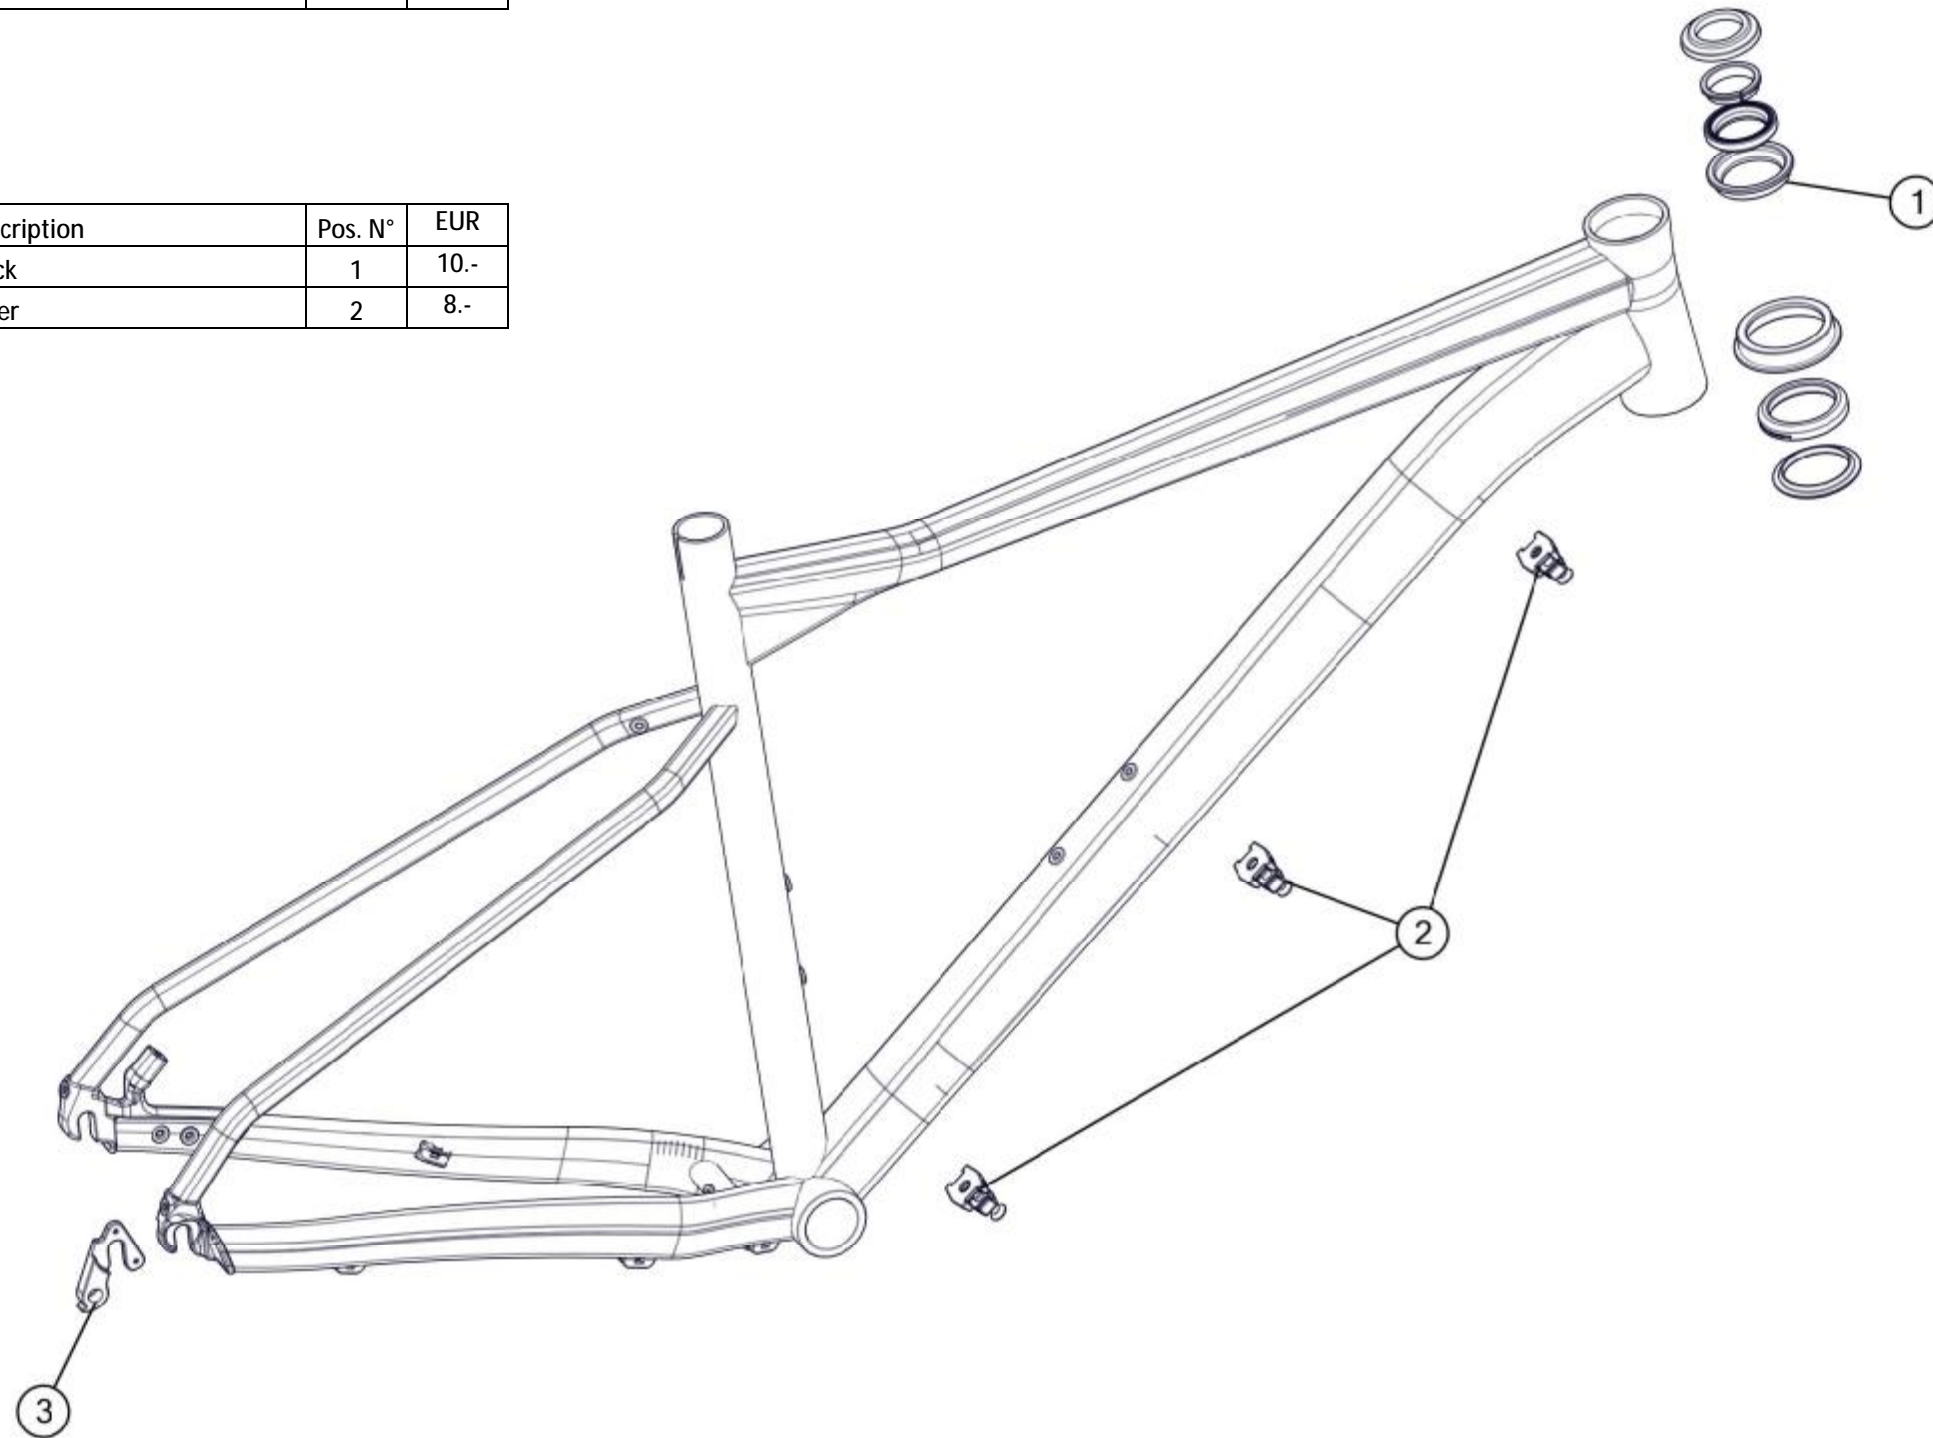

sportelite

Part N°	Part Name	Description	Pos. N°	EUR
300661	Headset FSA NO.10P	Black	1	10.-
216110	Cable guide # 9	Black → TF03	2	7.-
301089	Dropout #55	fine sandblast, black anodized	3	20.-
301167	Kickstand mount cover		-	

sportelite 20/24

Part N°	Part Name	Description	Pos. N°	EUR
300661	Headset FSA NO.10P	Black	1	10.-
201105	Dropout #7	Silver	2	8.-