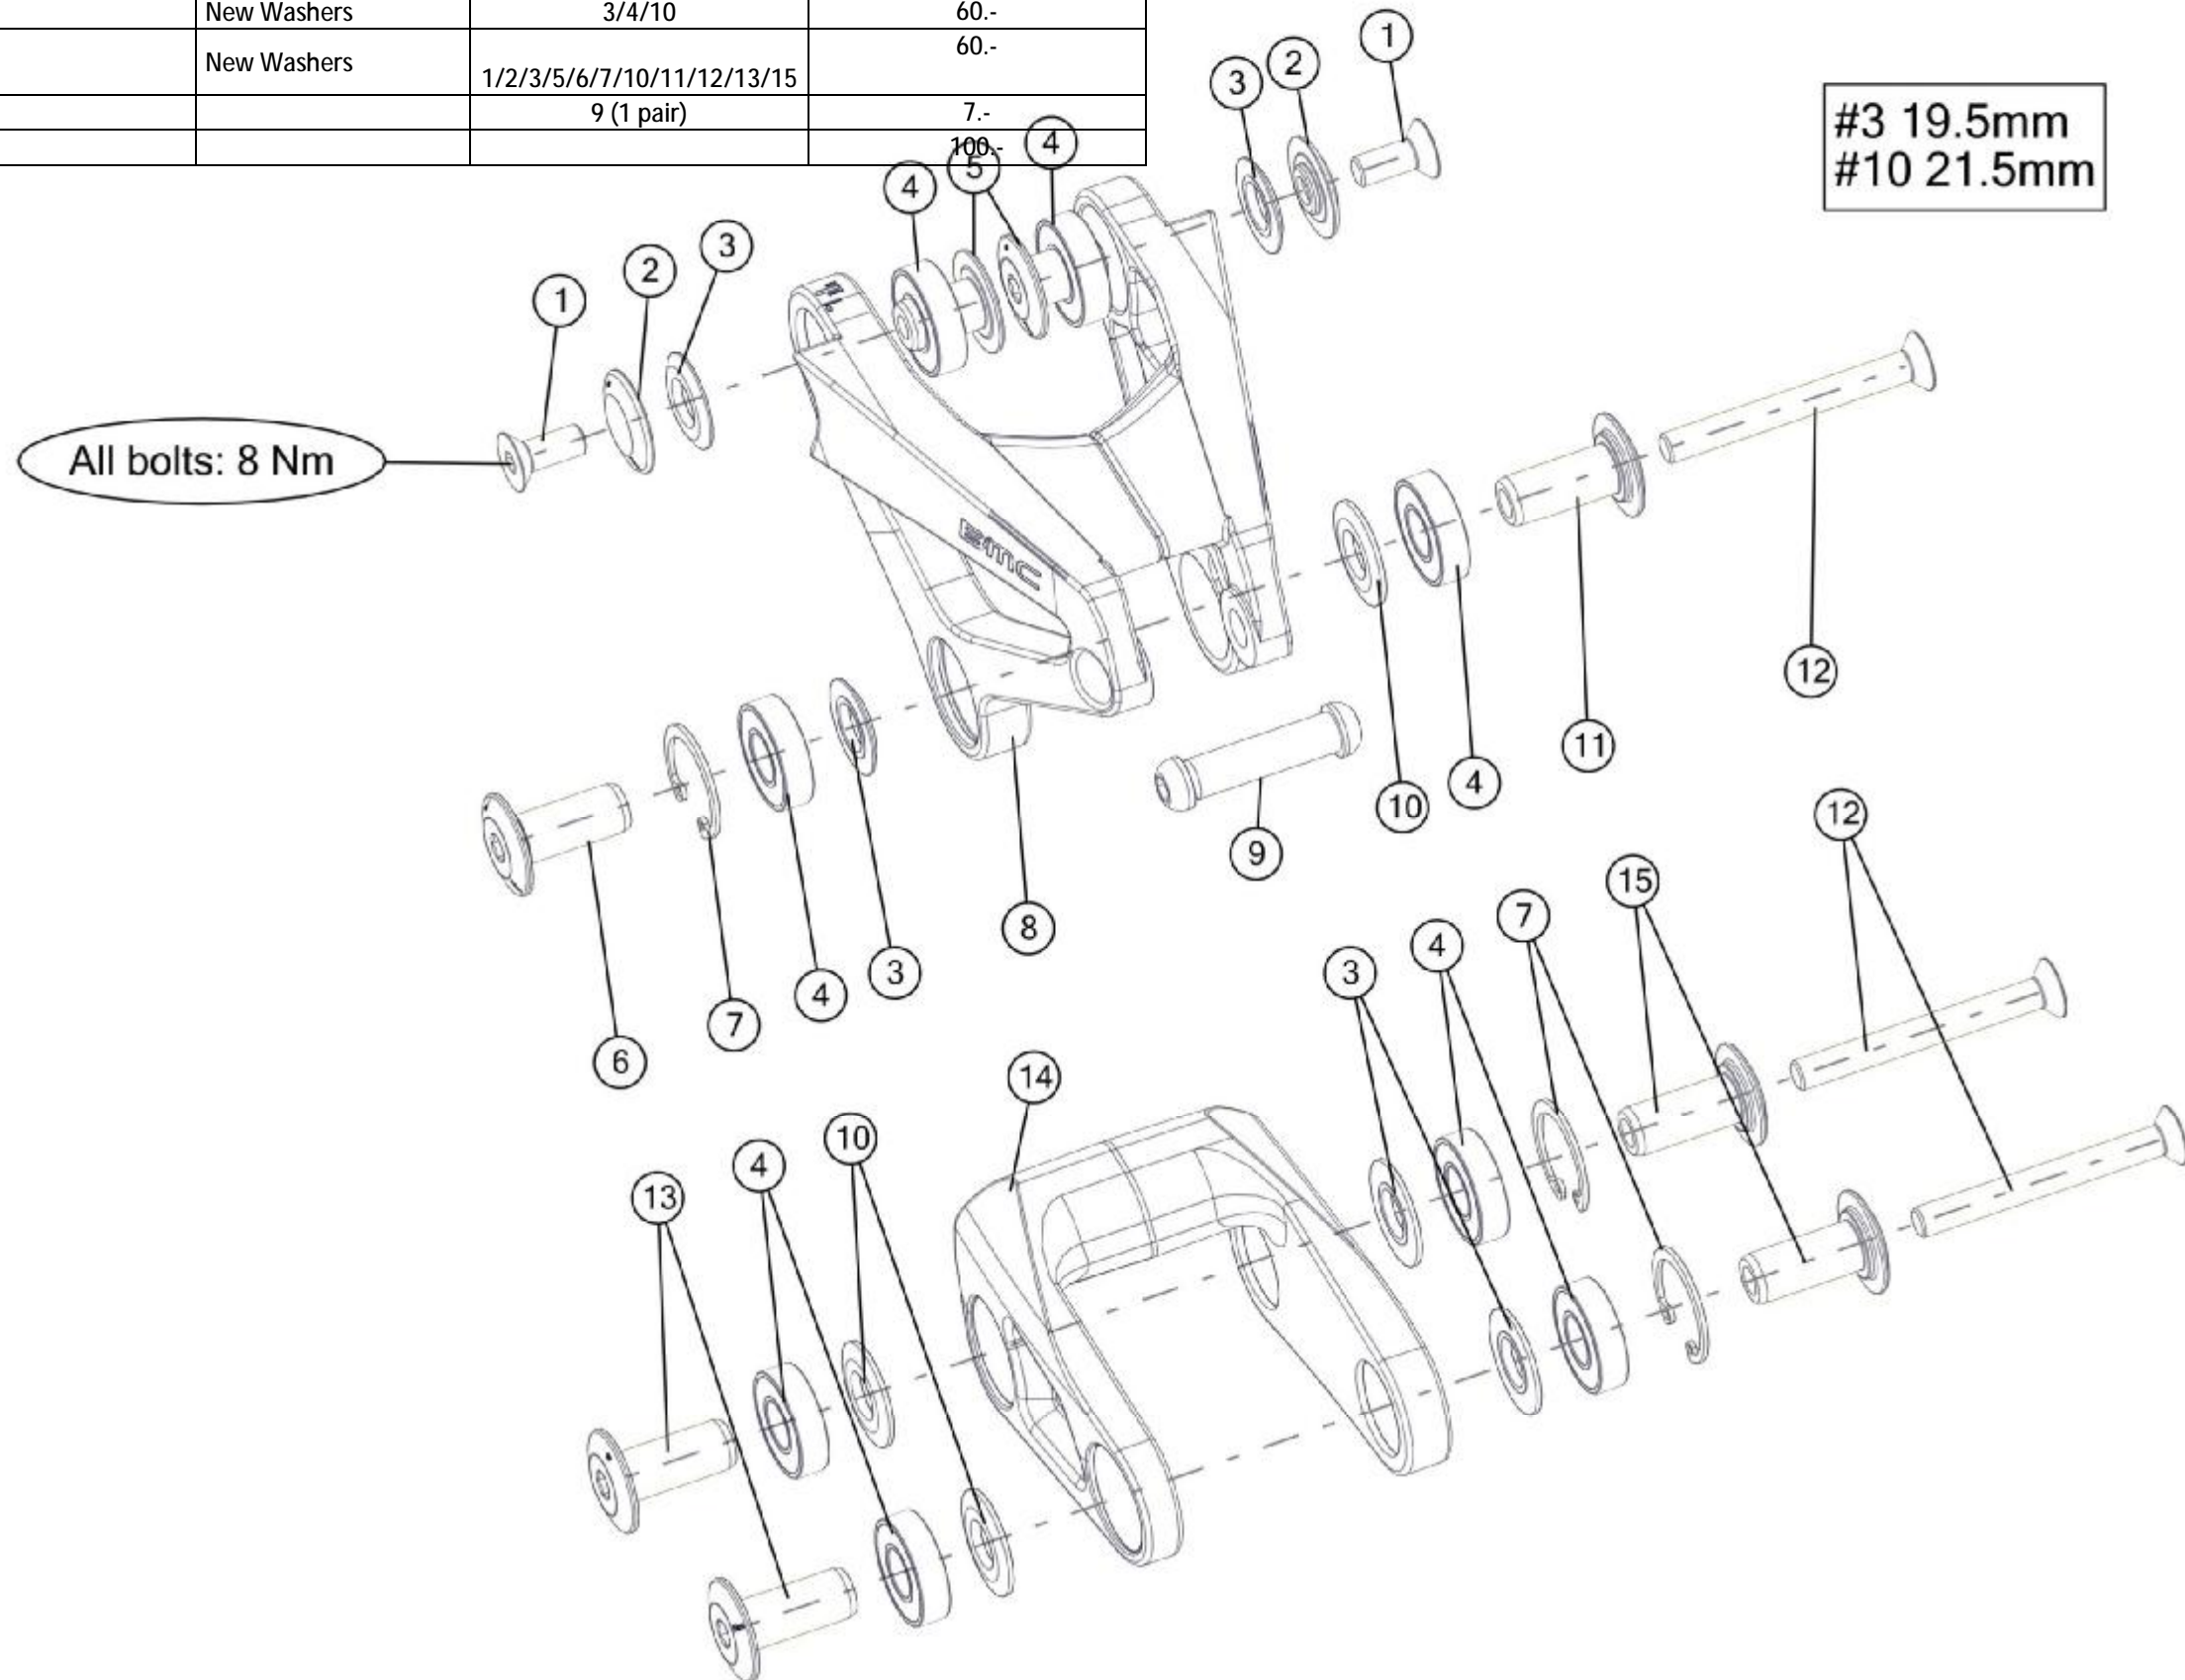

trailfox suspension parts

Part N°	Part Name	Description	Pos. N°	EUR
222999	Rockerarm TF-APS, sandblast black	Black	8	80.-
223000	Lowerlink TF-APS, sandblast black	Black	14	30.-
301184	Bolt Kit # 25	New Washers	3/4/10	60.-
301206	Bearing Kit #2	New Washers	1/2/3/5/6/7/10/11/12/13/15	60.-
208505	Rear shock bolt set # 1		9 (1 pair)	7.-
300490	MTT-APS Toolkit			100.-