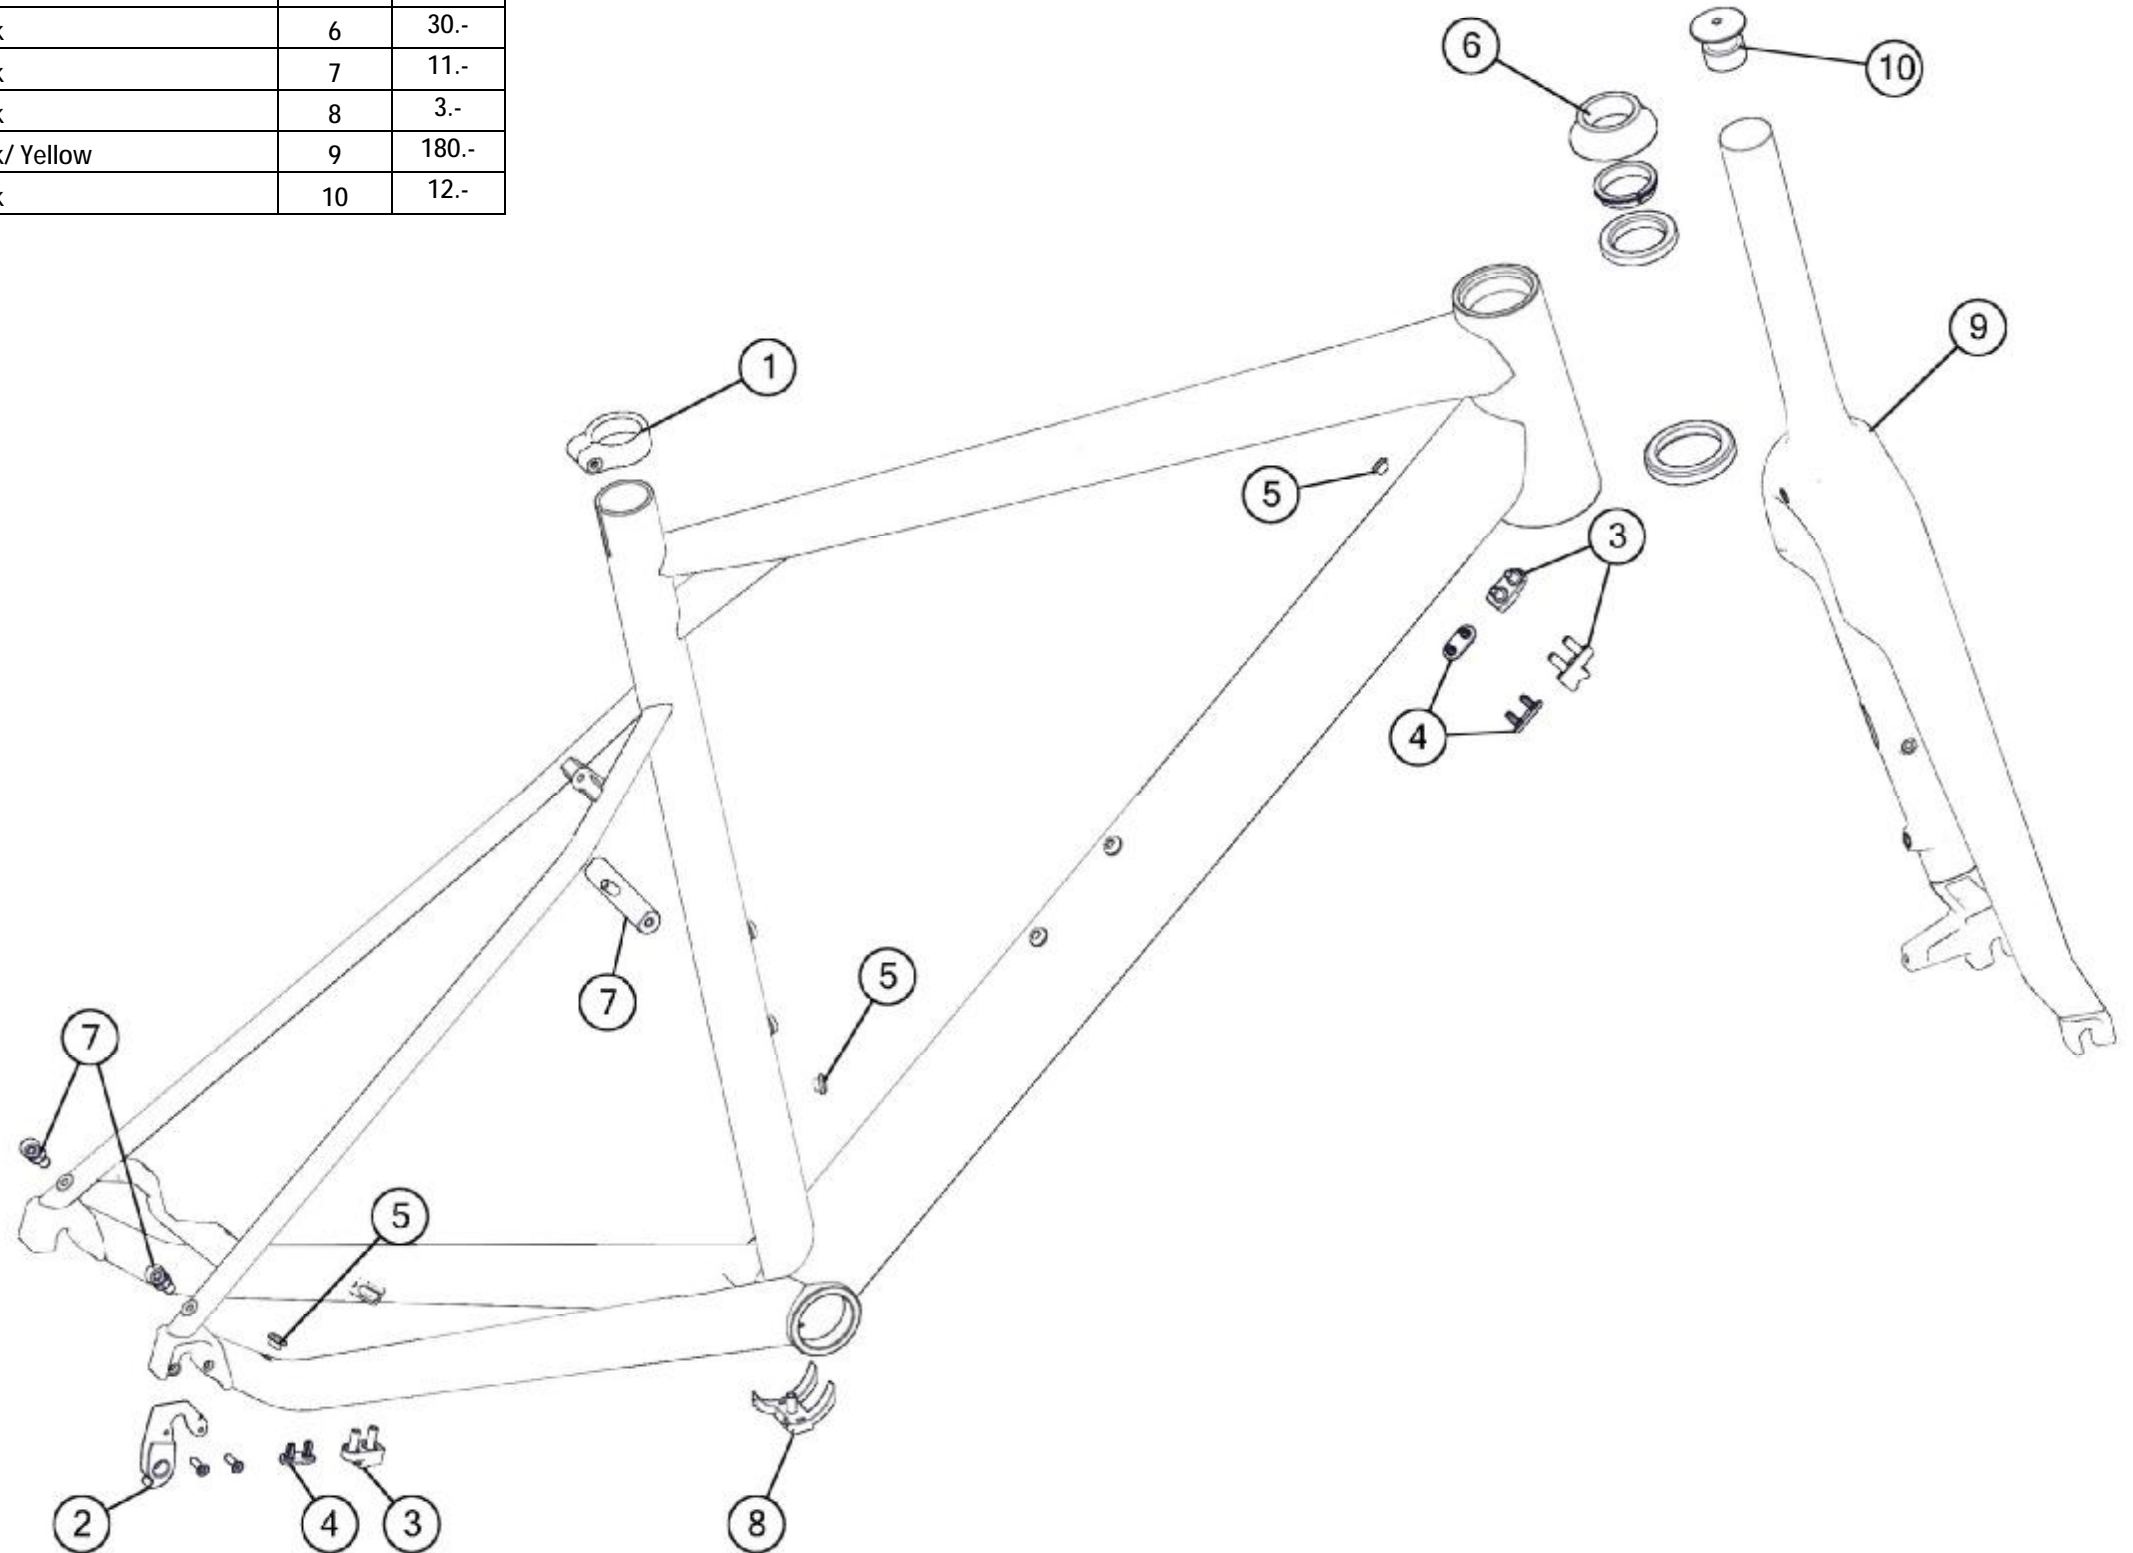

crossmachine CXA01

Part N°	Part Name	Description	Pos. N°	EUR
212166	seat post clamp # 8	Sandblasted black anodized	1	16.-
219533	Dropout #47	Sandblasted black anodized	2	10.-
212538	Mech. Kit # 2	3pcs/set	3	8.-
213680	Di2 kit # 2	3pcs/set	4	4.-
213693	Di2 plug kit # 2	10pcs/set	5	4.-
213713	VP B351AC1	Black	6	30.-
214980	Rack mount kit	Black	7	11.-
212539	BB cable guide # 2	Black	8	3.-
300641	Compliancefork Disc	Black/ Yellow	9	180.-
213682	Expander # 2	Black	10	12.-