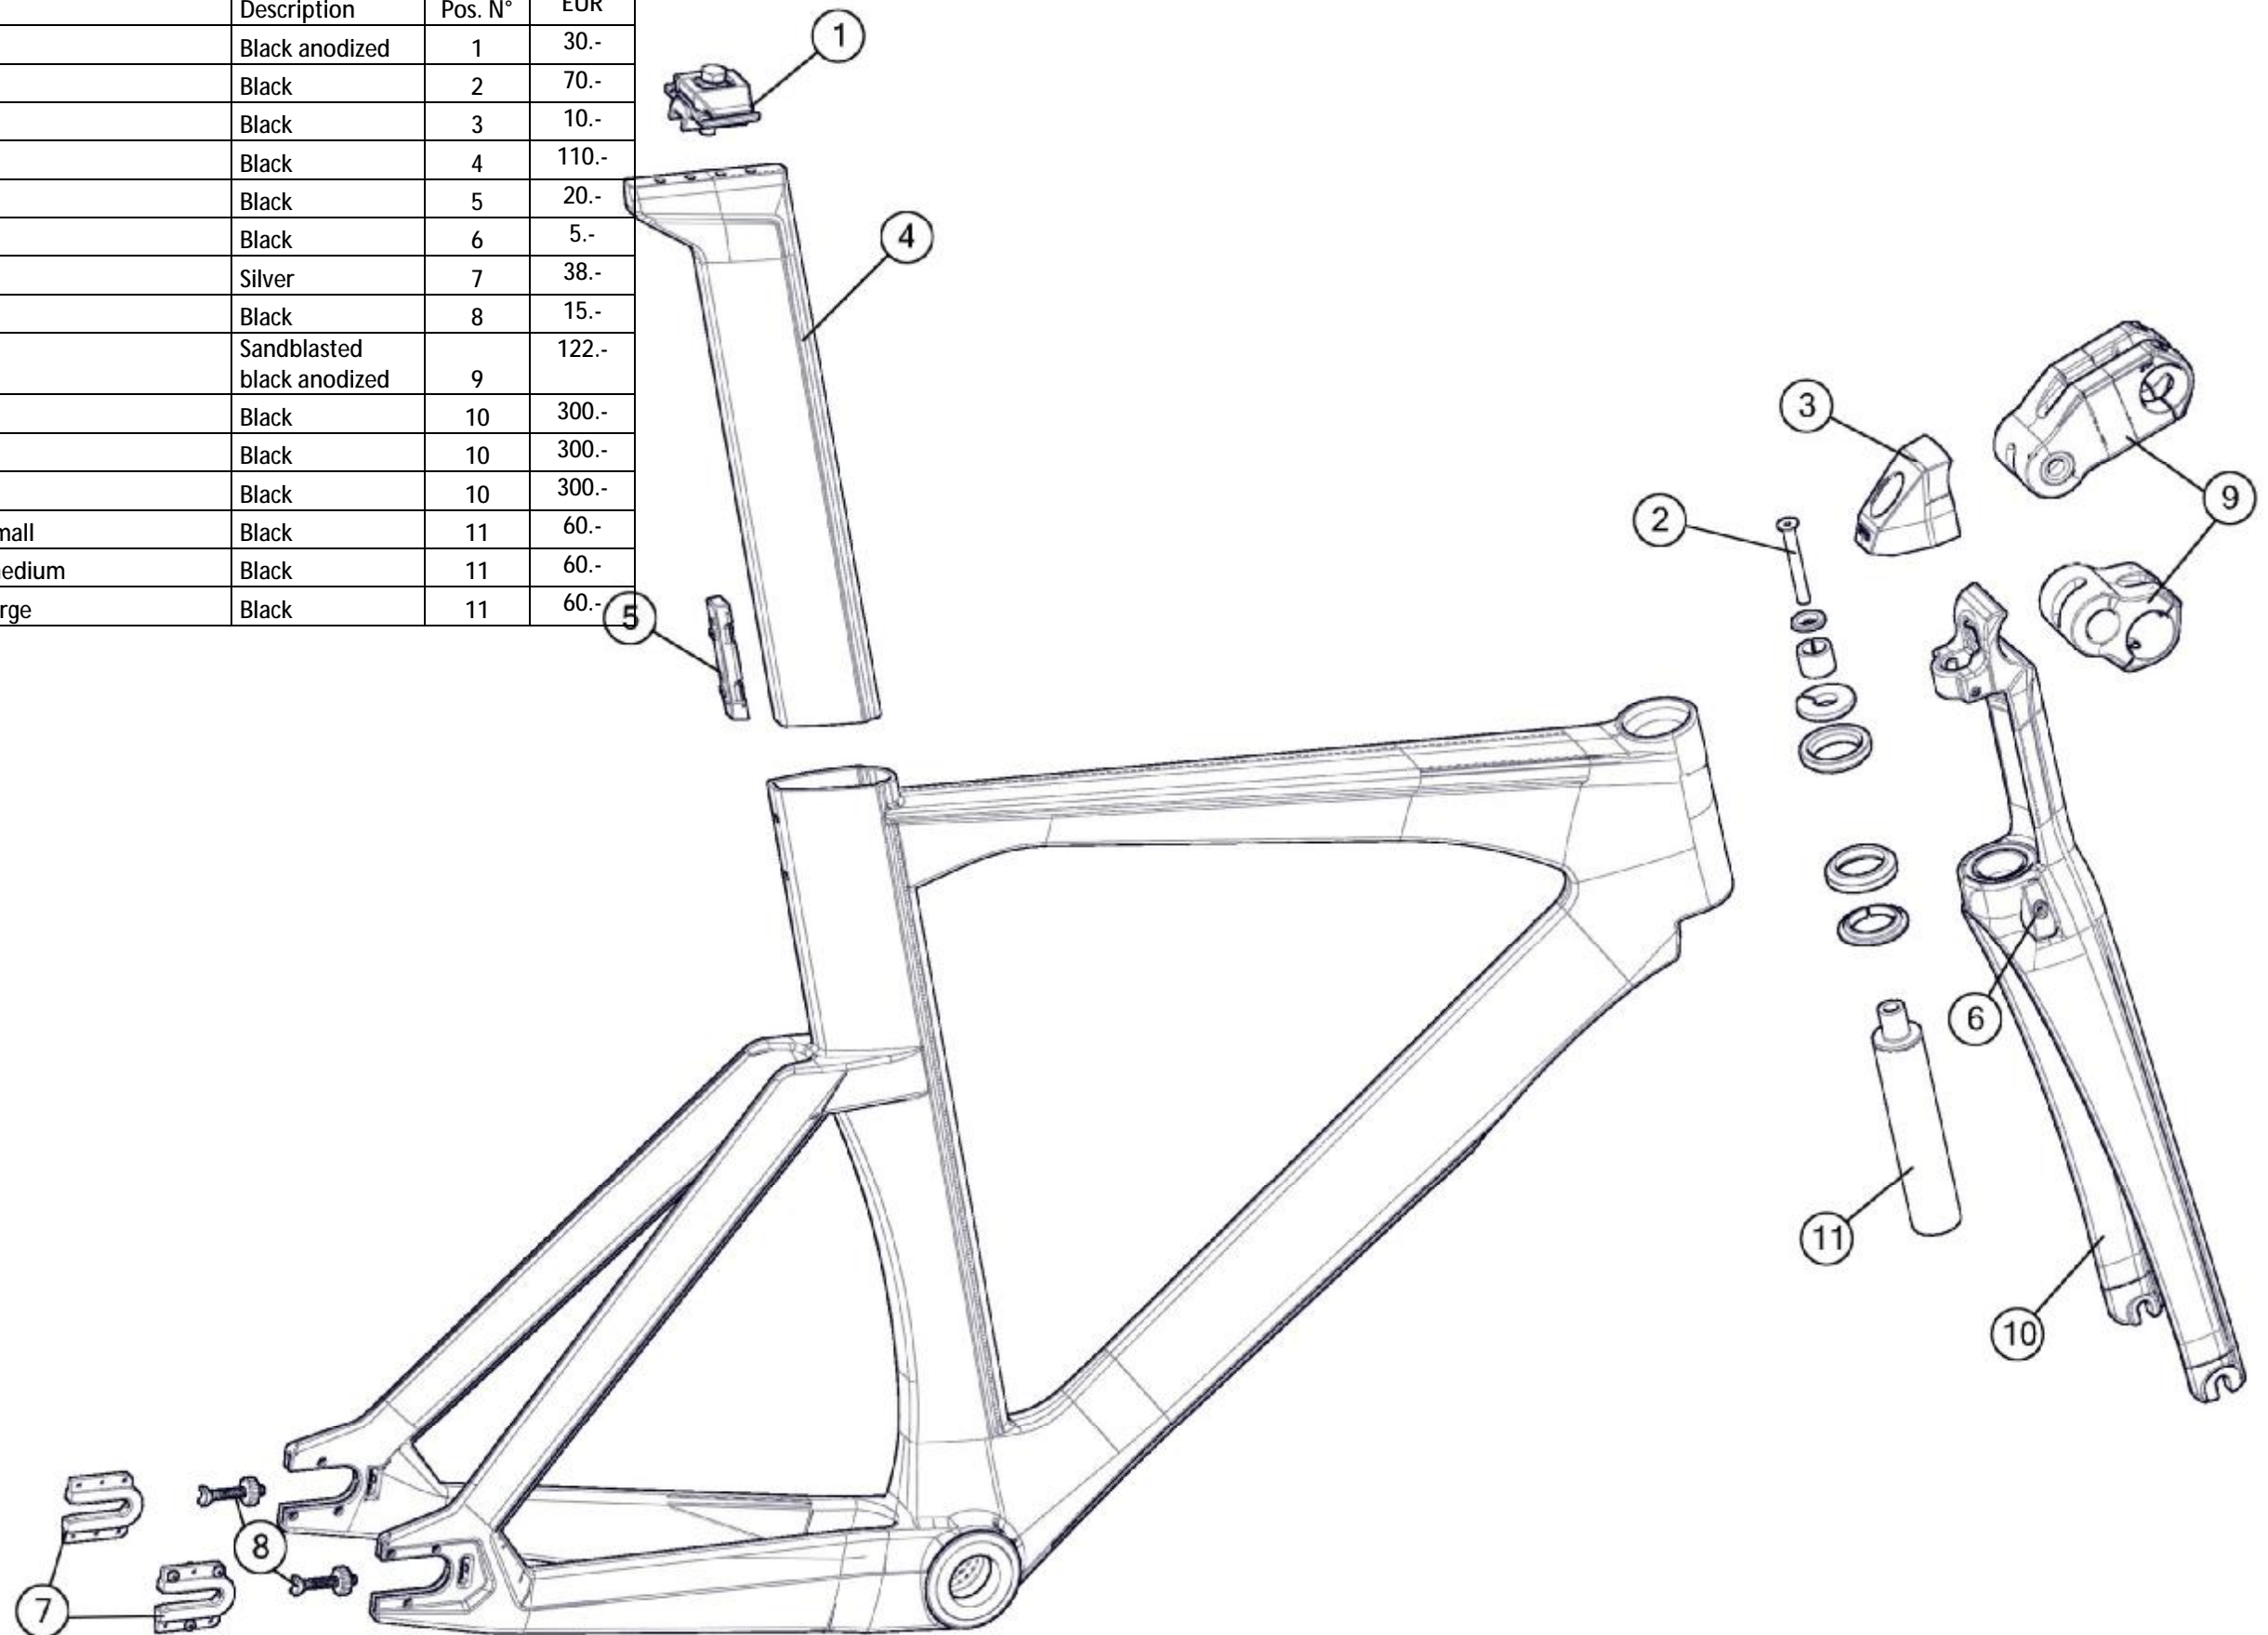

trackmachine TR01

Part N°	Part Name	Description	Pos. N°	EUR
212482	saddle clamp # 1	Black anodized	1	30.-
213709	Headset TM01	Black	2	70.-
219147	TR01 stem cover	Black	3	10.-
219148	TR01 seatpost	Black	4	110.-
219149	Seatpost clamp # 13	Black	5	20.-
219153	TR01 fork bumpers	Black	6	5.-
219154	Dropout # 46	Silver	7	38.-
219155	Axle adjuster # 3	Black	8	15.-
219156	TR01 stem kit	Sandblasted black anodized	9	122.-
219144	TR01 fork, small	Black	10	300.-
219145	TR01 fork, medium	Black	10	300.-
219146	TR01 fork, large	Black	10	300.-
219150	TR01 steerer tube, small	Black	11	60.-
219151	TR01 steerer tube, medium	Black	11	60.-
219152	TR01 steerer tube, large	Black	11	60.-