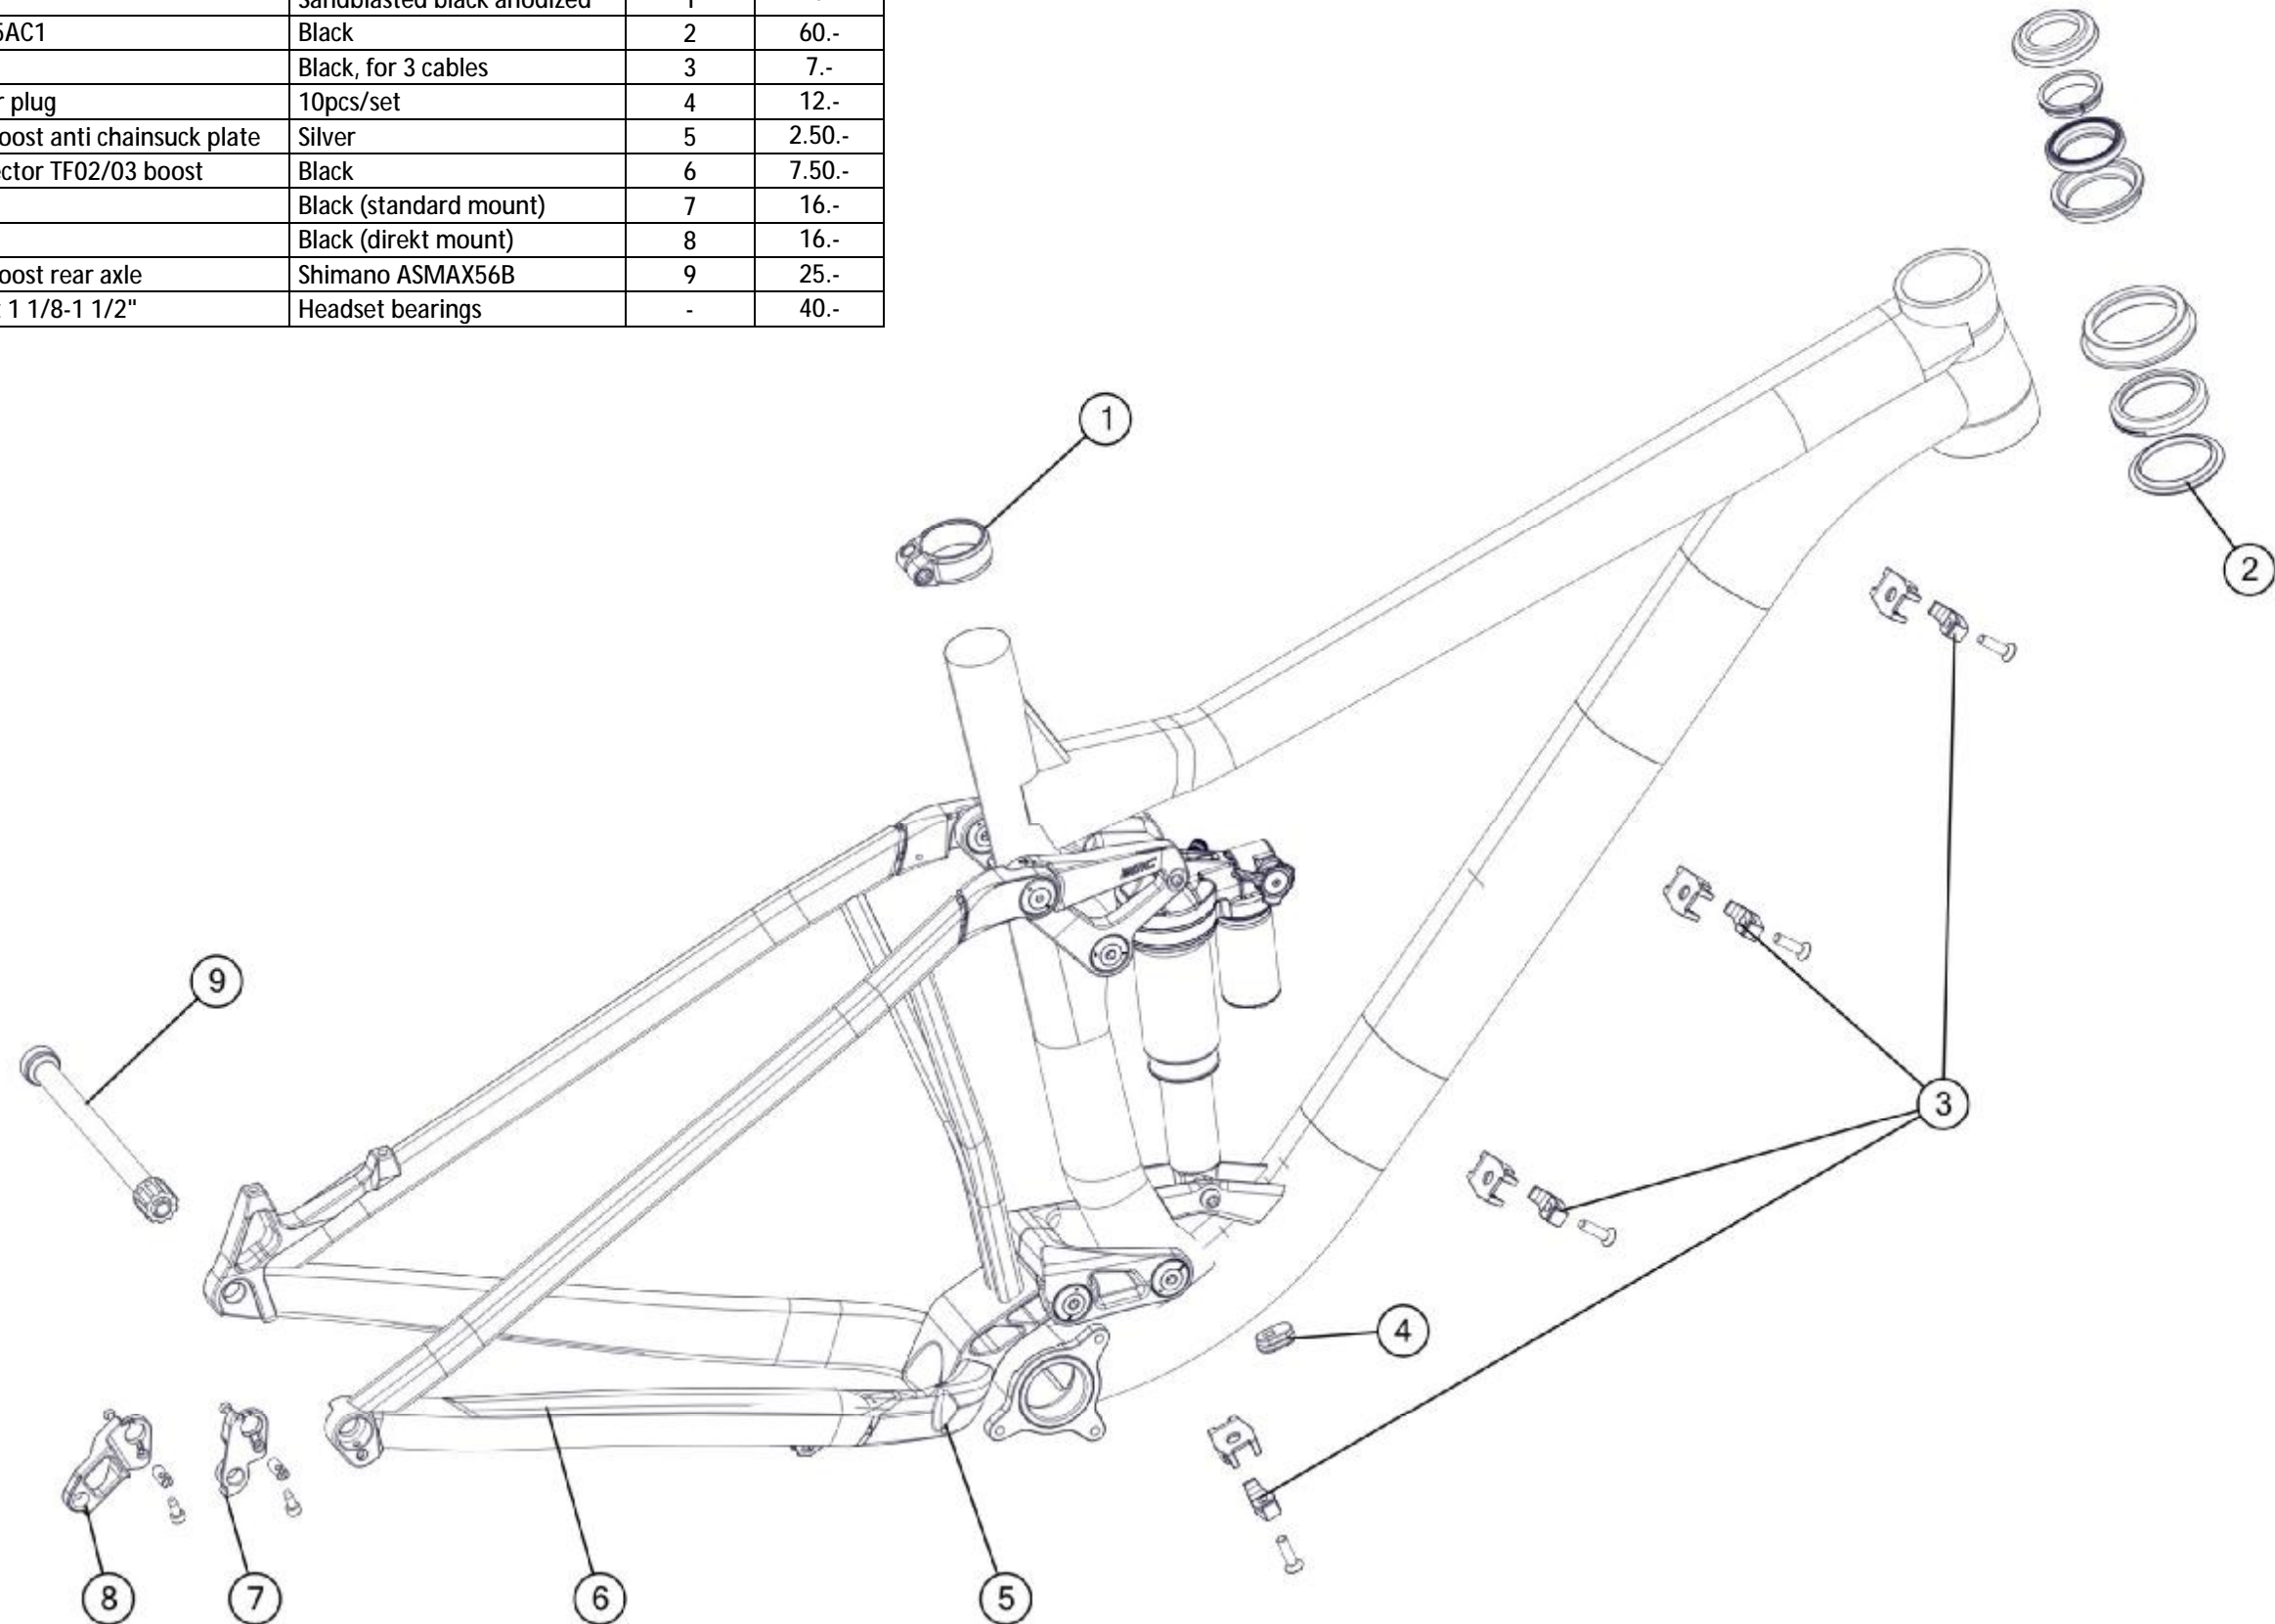

trailfox 03

Part N°	Part Name	Description	Pos. N°	EUR
207460	Raceclamp	Sandblasted black anodized	1	16.-
300467	Headset VP-A45AC1	Black	2	60.-
216110	Cable guide # 9	Black, for 3 cables	3	7.-
212551	RD cable rubber plug	10pcs/set	4	12.-
301187	trailfox 02/03 boost anti chainsuck plate	Silver	5	2.50.-
301186	Chainstay protector TF02/03 boost	Black	6	7.50.-
214986	Dropout # 44	Black (standard mount)	7	16.-
214987	Dropout # 45	Black (direkt mount)	8	16.-
301188	trailfox 02/03 boost rear axle	Shimano ASMAX56B	9	25.-
222105	MTB bearing kit 1 1/8-1 1/2"	Headset bearings	-	40.-