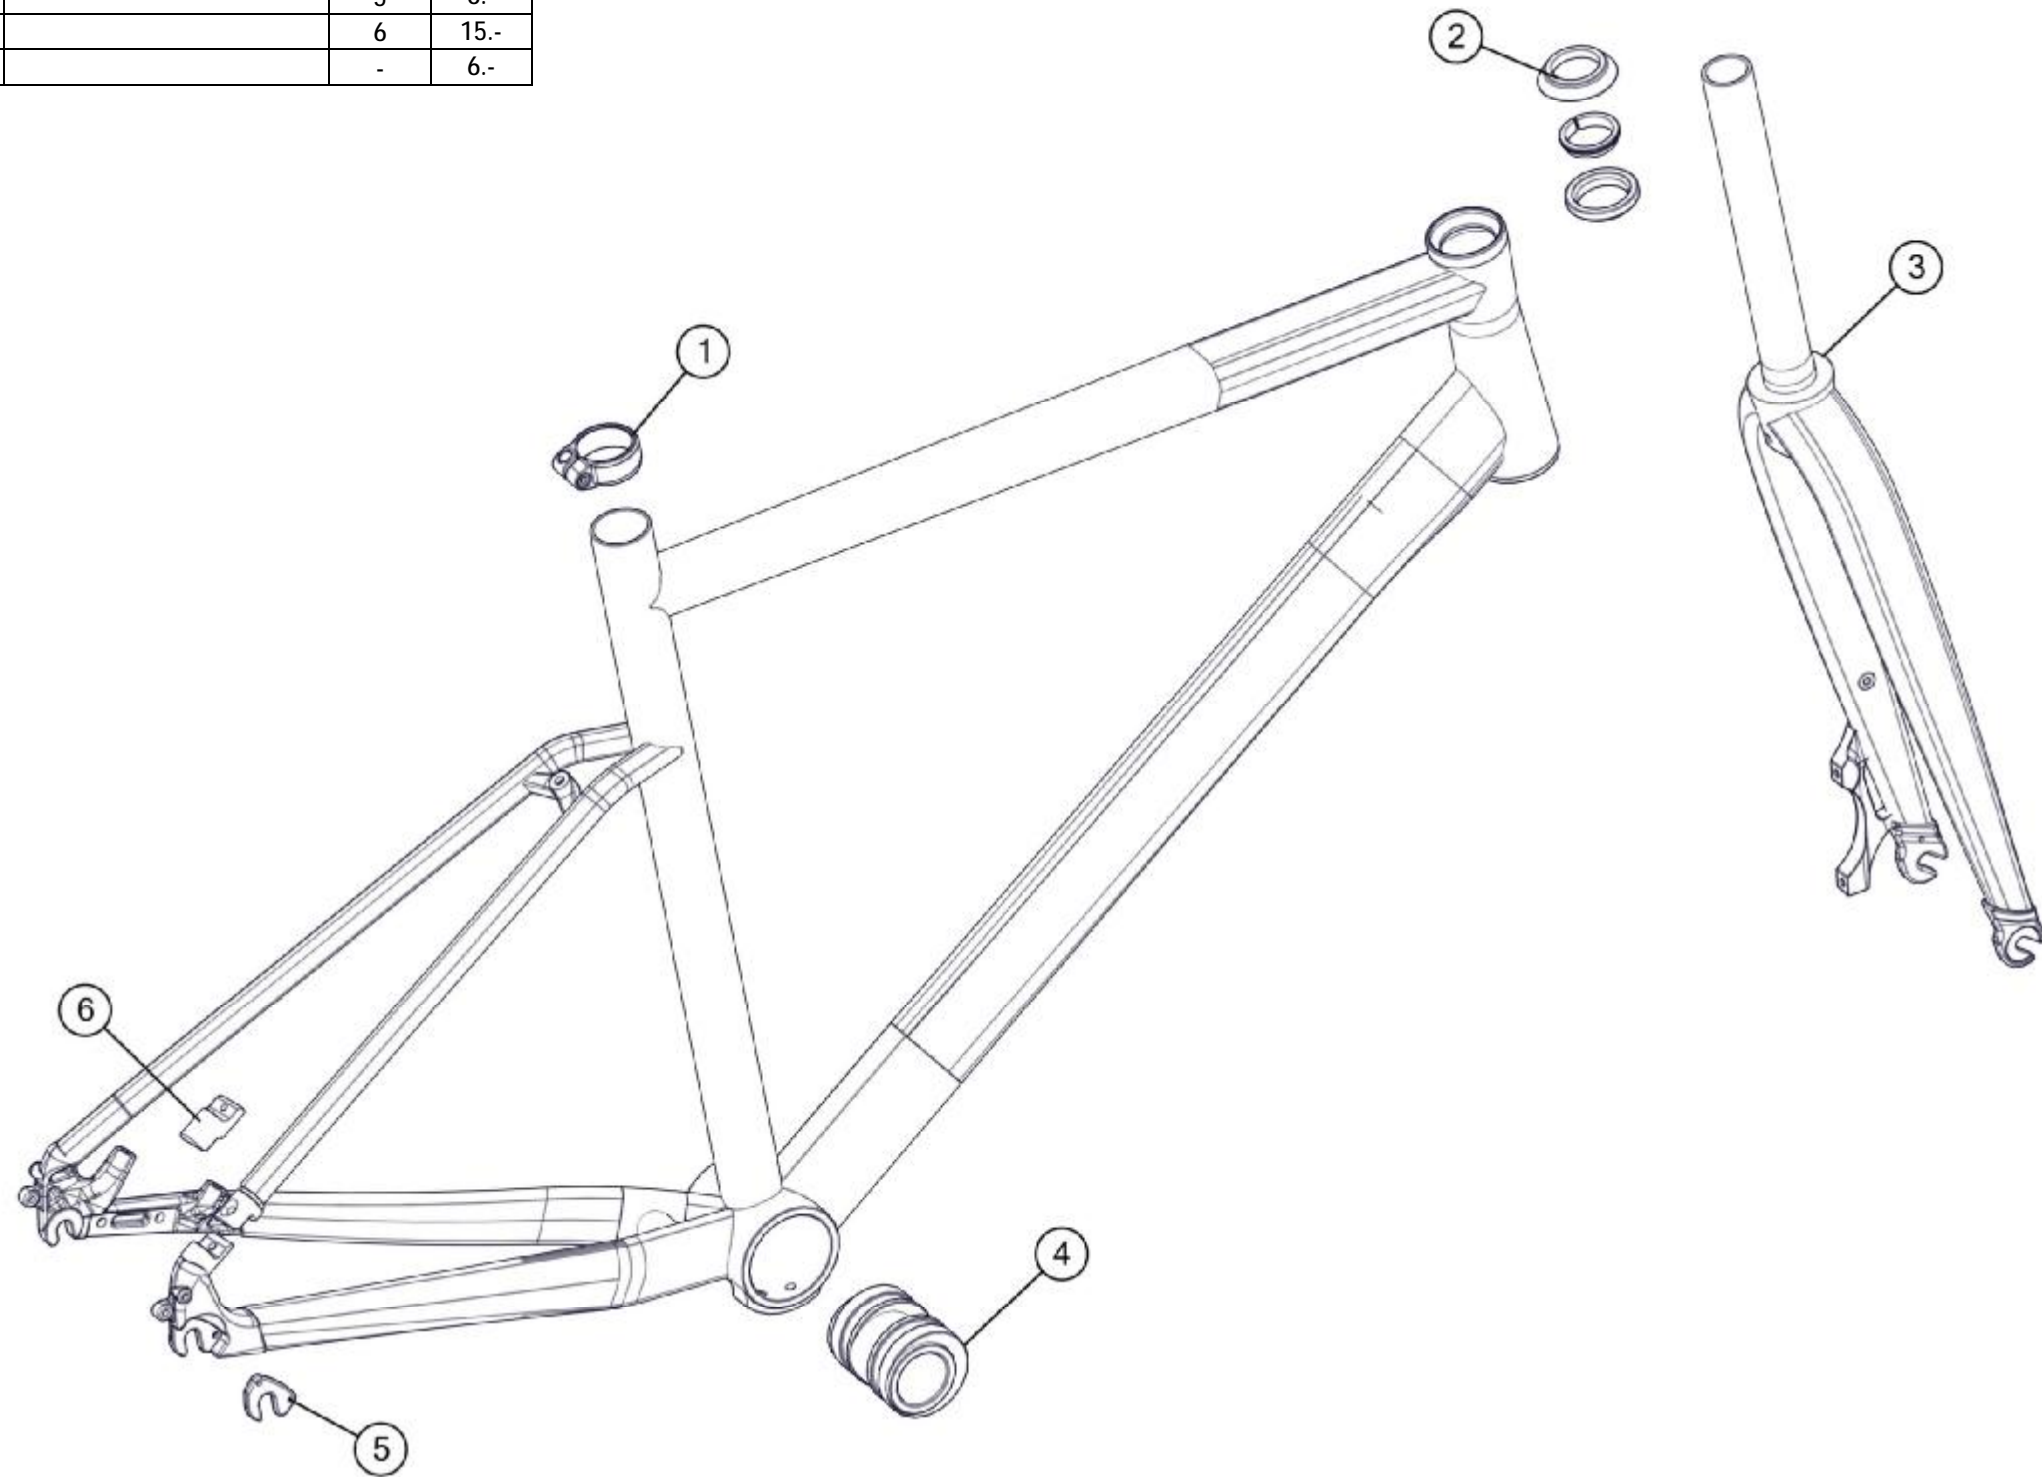

alpenchallenge AC02 IGH

Part N°	Part Name	Description	Pos. N°	EUR
207460	Raceclamp		1	16.-
301166	Headset FSA NO.8		2	15.-
301168	alpenchallenge 02 ONE fork	brz brz ref	3	110.-
208250	BB excenter (BB-200C)		4	15.-
210563	Belt Gate		5	6.-
301095	Dropout # 61		6	15.-
300676	Cable guide # 16		-	6.-