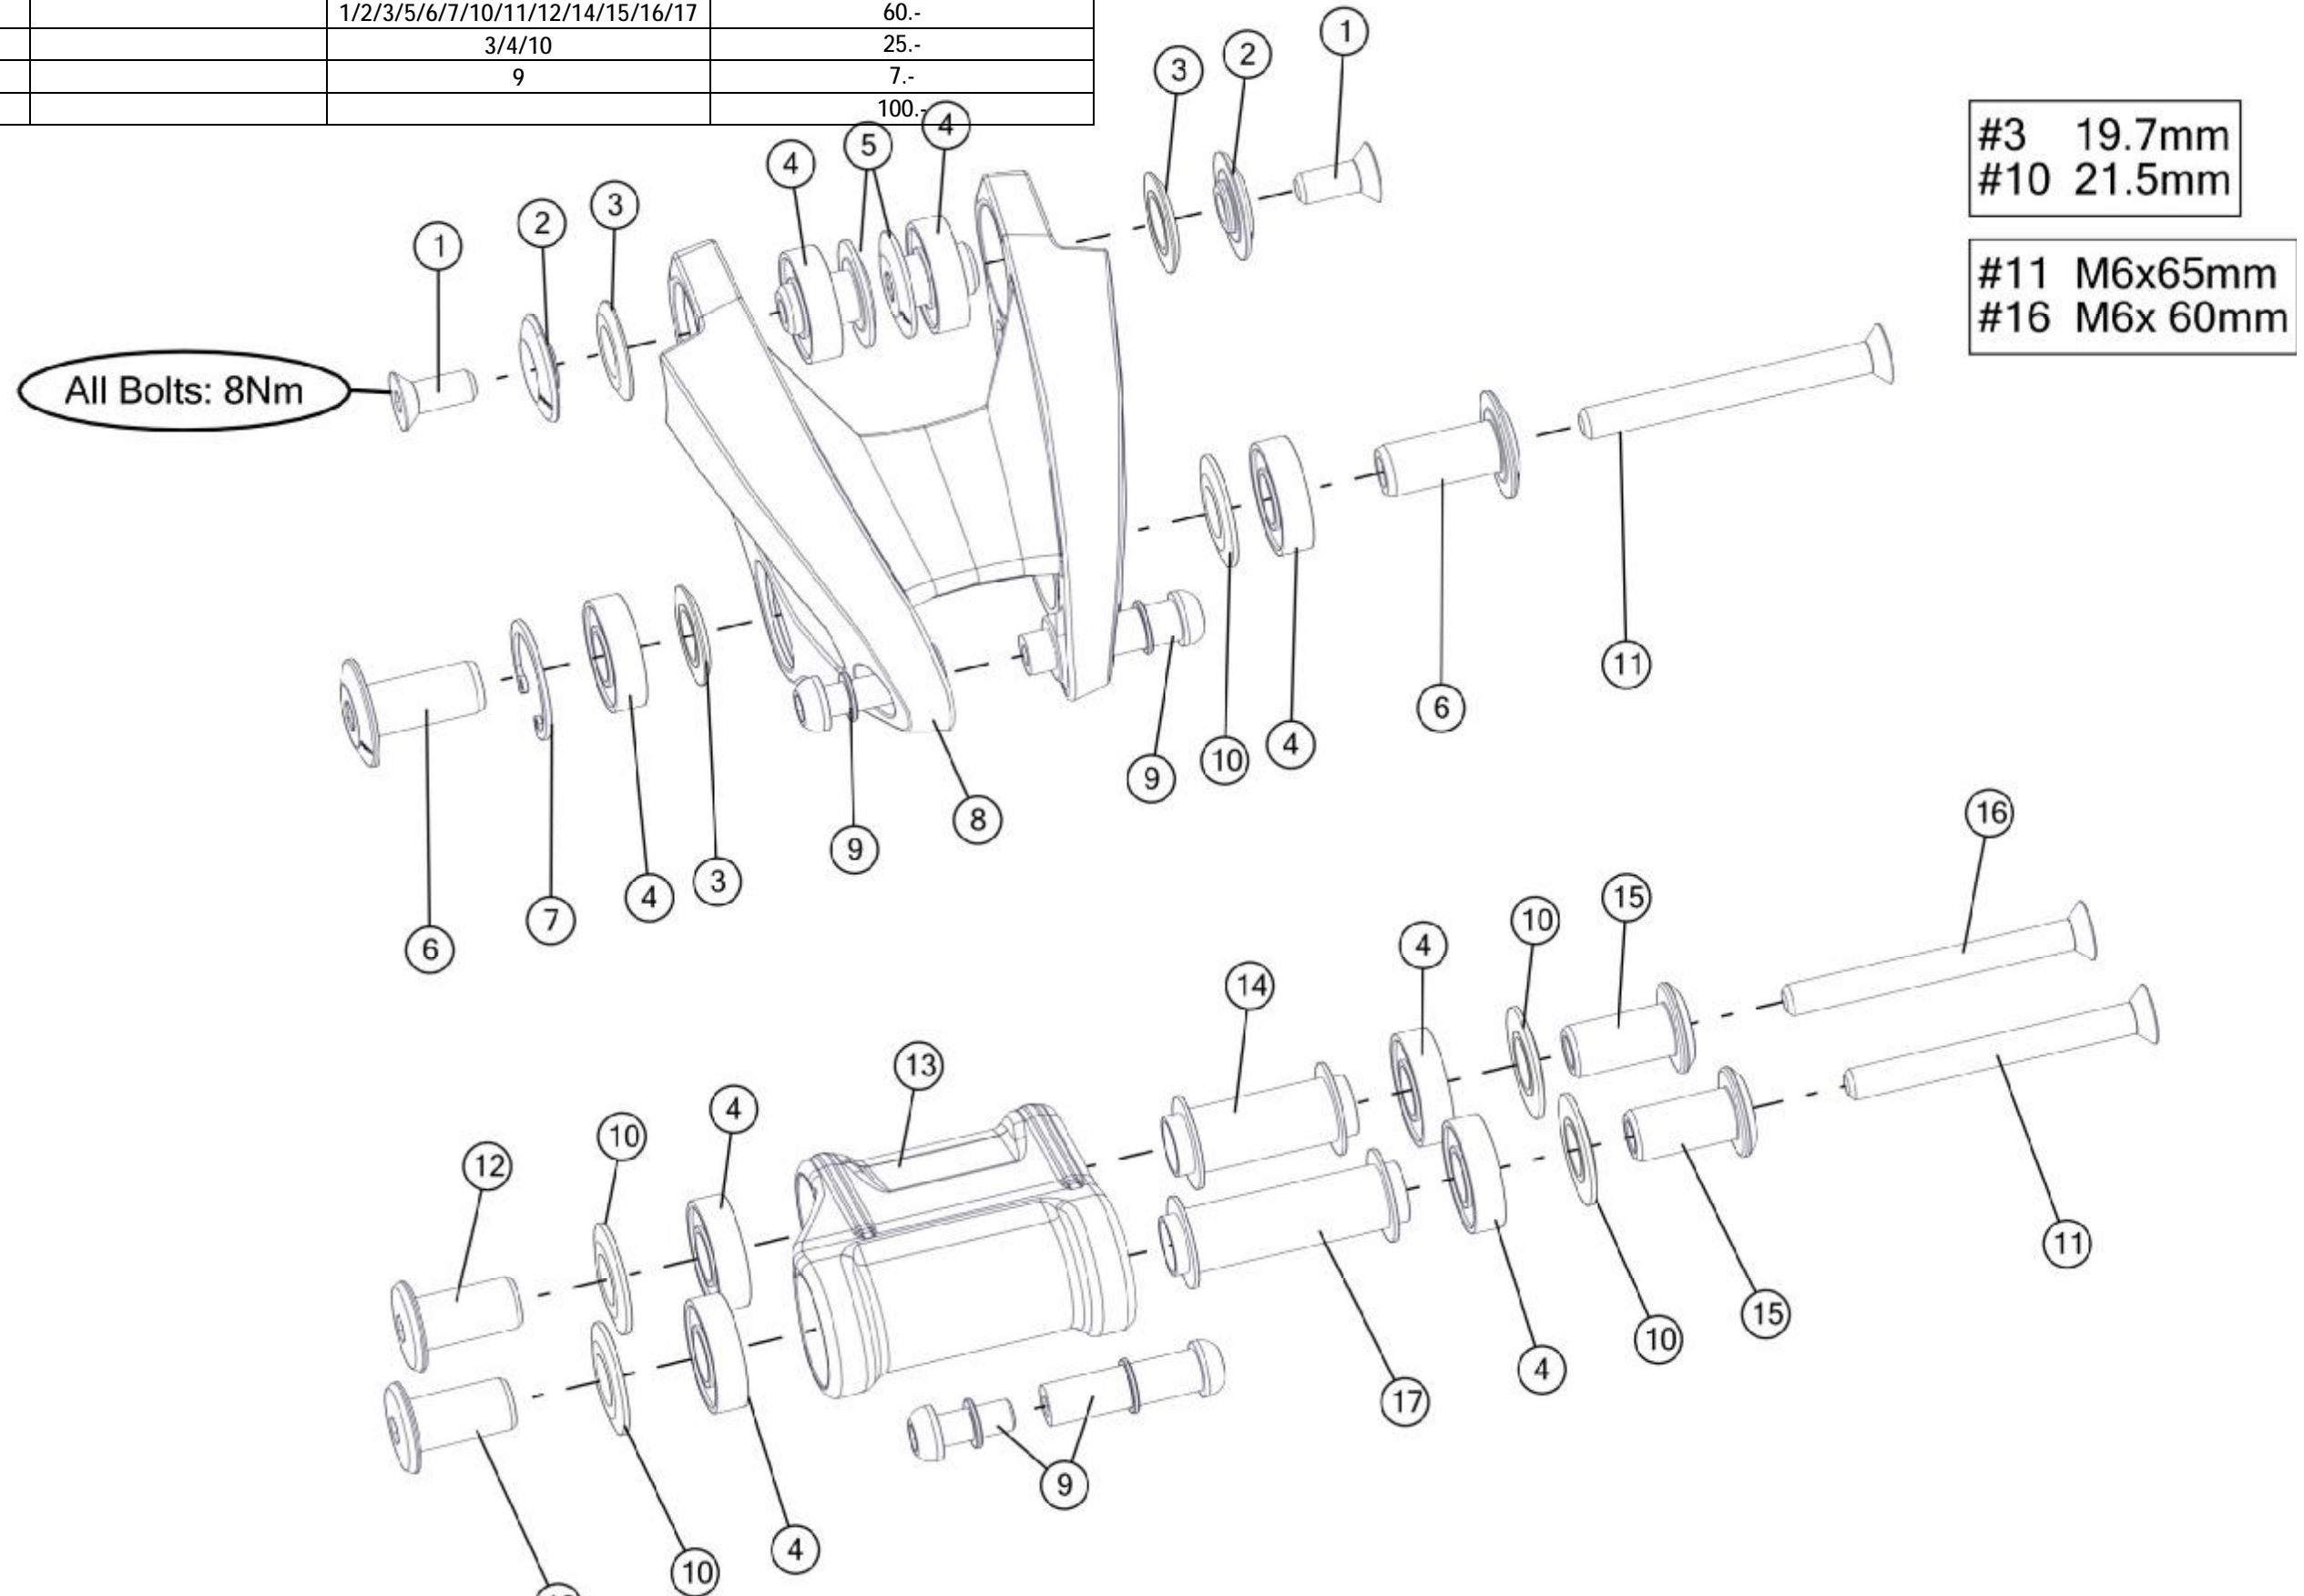

speedfox/ agonist suspension parts

Part N°	Part Name	Description	Pos. N°	EUR
301191	speedfox agonist Rockerarm	Sandblasted black anodized	8	90.-
301192	speedfox agonist Lowerlink		13	25.-
301206	Bolt kit #24		1/2/3/5/6/7/10/11/12/14/15/16/17	60.-
301207	Bearing Kit #2		3/4/10	25.-
208505	Rear shock bolt set # 1		9	7.-
300490	MTT-APS Toolkit			100.-