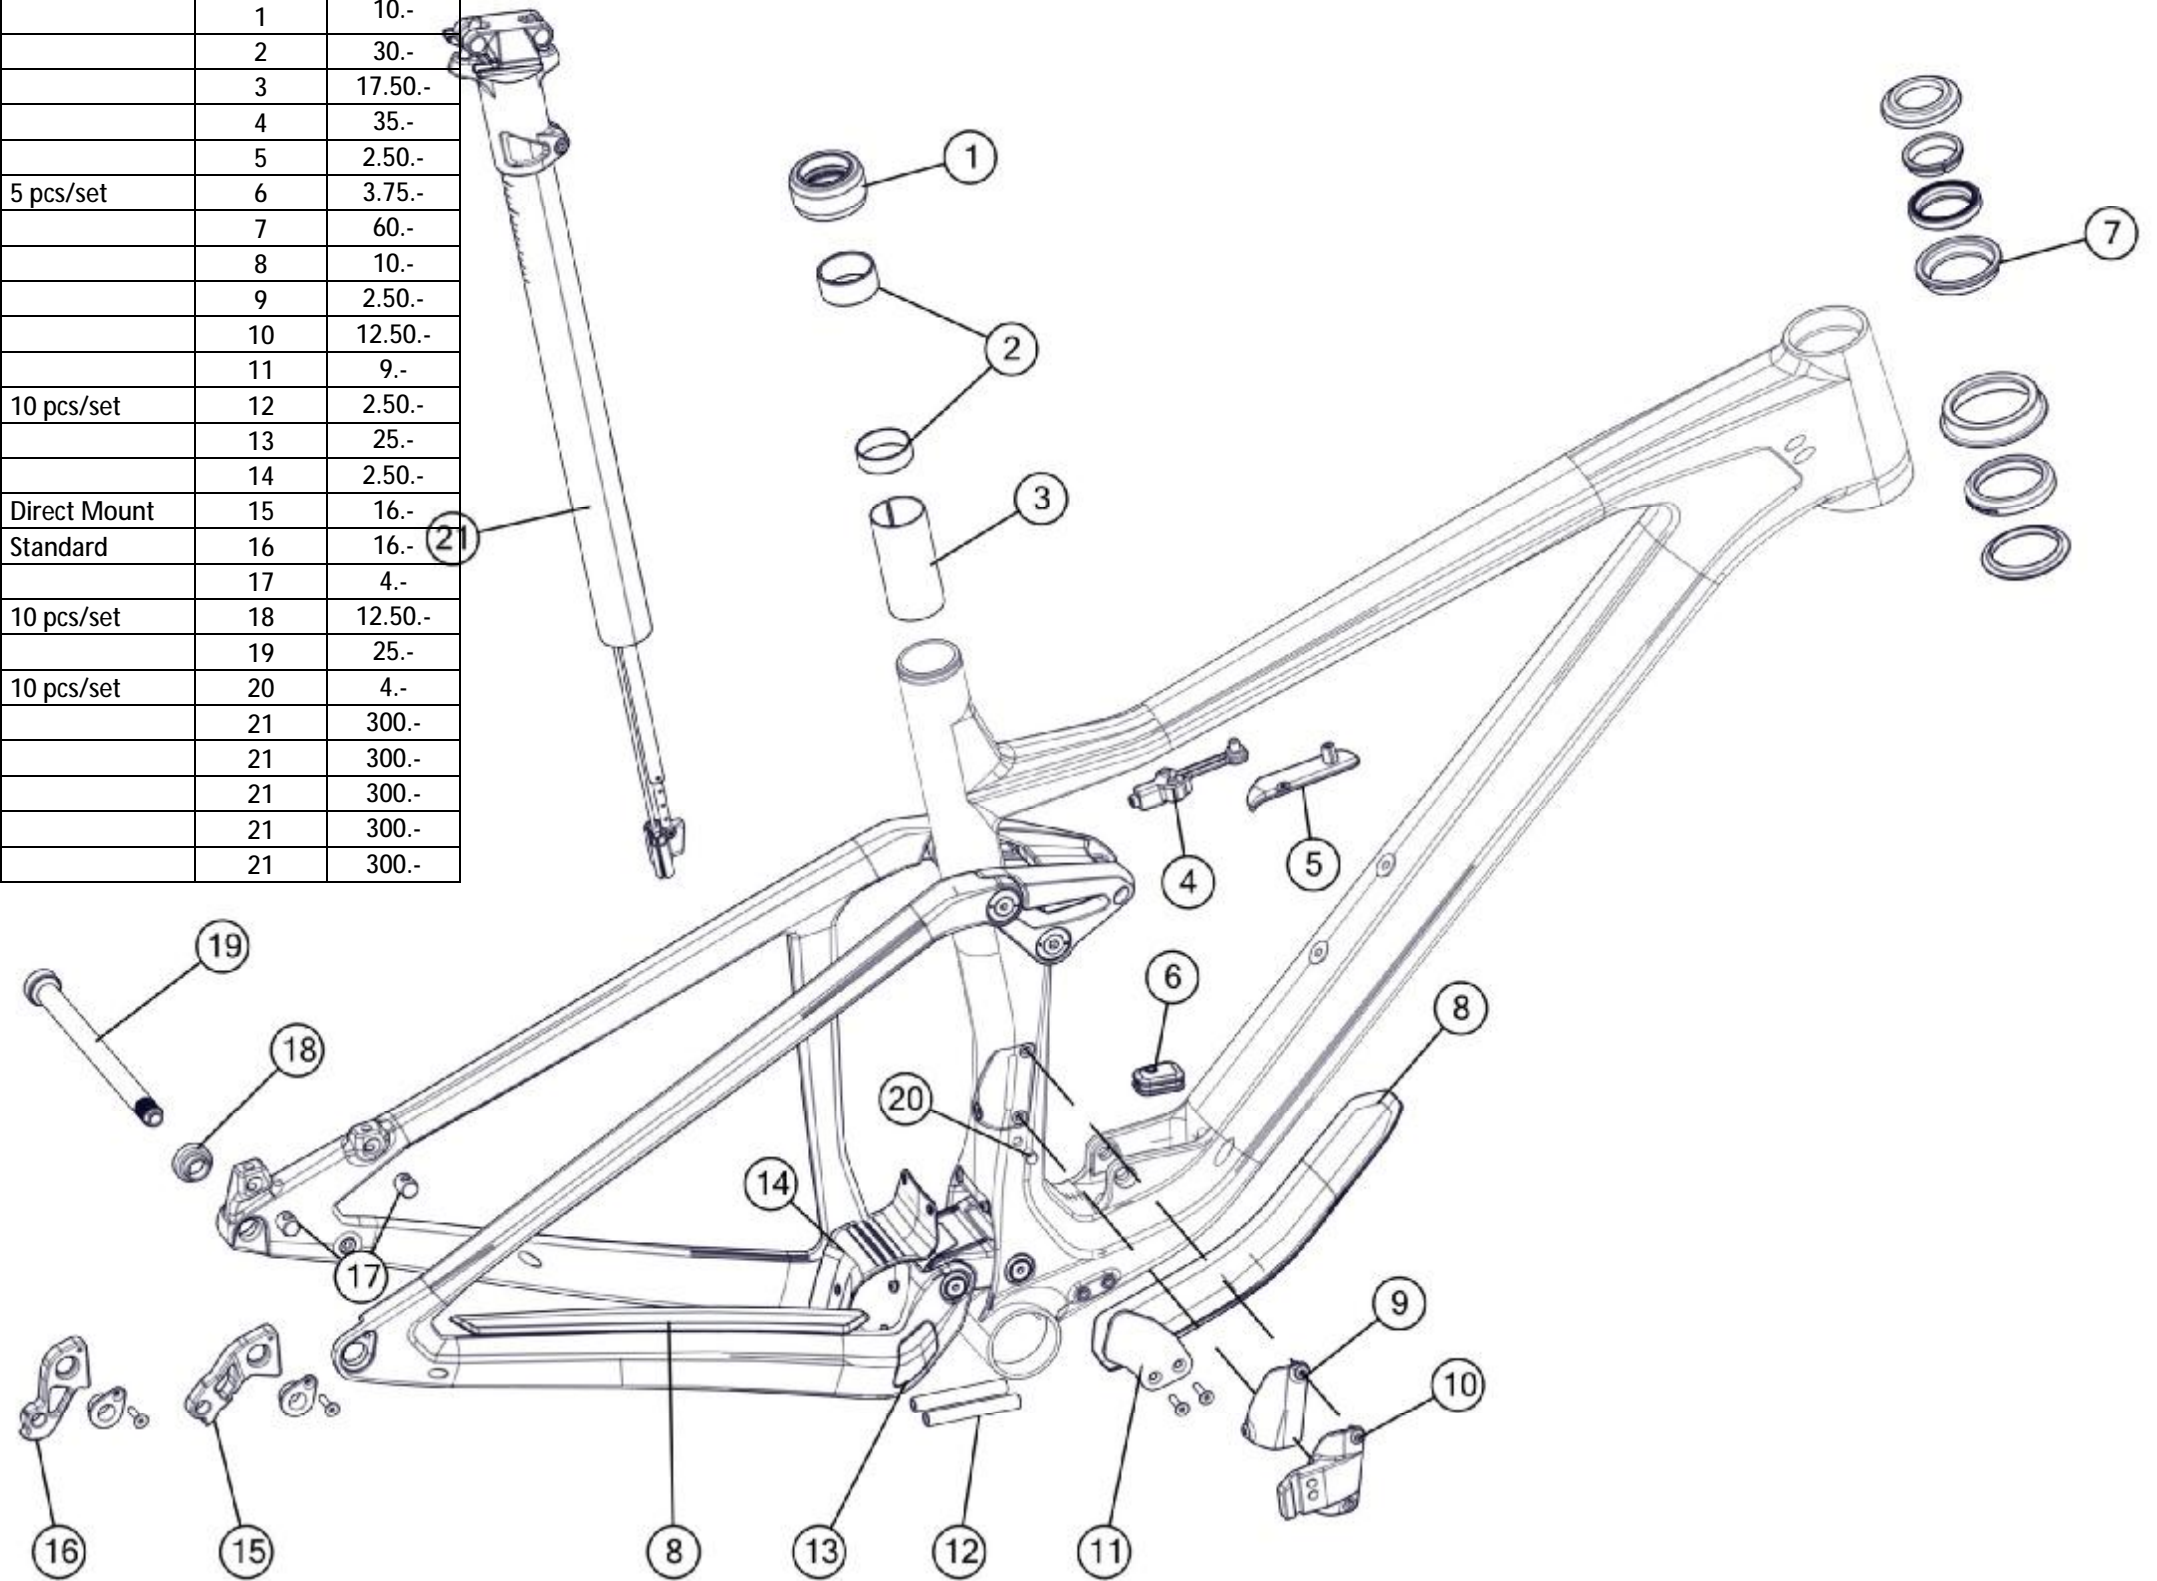

speedfox 01

Part N°	Part Name	Description	Pos. N°	EUR
301218	Trailsync dust wiper		1	10.-
301197	speedfox Bushing kit		2	30.-
301205	Sleeve kit		3	17.50.-
301221	Trailsync lockbody kit		4	35.-
301198	speedfox Lockbody cover		5	2.50.-
301203	Shock remote rubber seal	5 pcs/set	6	3.75.-
300467	Headset A45AC1		7	60.-
301199	speedfox agonist C/S and D/T protection		8	10.-
301195	speedfox agonist FD Cover		9	2.50.-
301194	speedfox agonist FD Hanger		10	12.50.-
221315	Chaincatcher SF01/02 29		11	9.-
301204	Cable guide tubes	10 pcs/set	12	2.50.-
301200	speedfox01 agonist01 650b & 29" Anti chainsuck plate		13	25.-
301196	Lowerlink protection		14	2.50.-
222780	Dropout #49	Direct Mount	15	16.-
222781	Dropout #50	Standard	16	16.-
215670	post mount bolt Ø10x11.6mm, silver		17	4.-
301193	speedfox 01 agonist 01 Dropout bushing kit	10 pcs/set	18	12.50.-
301208	speedfox agonist rear axle		19	25.-
213693	Di2 plug kit # 2	10 pcs/set	20	4.-
301210	Trailsync post S 650b		21	300.-
301211	Trailsync post M 650b		21	300.-
301212	Trailsync post M 29		21	300.-
301213	Trailsync post L 29		21	300.-
301214	Trailsync post XL 29		21	300.-