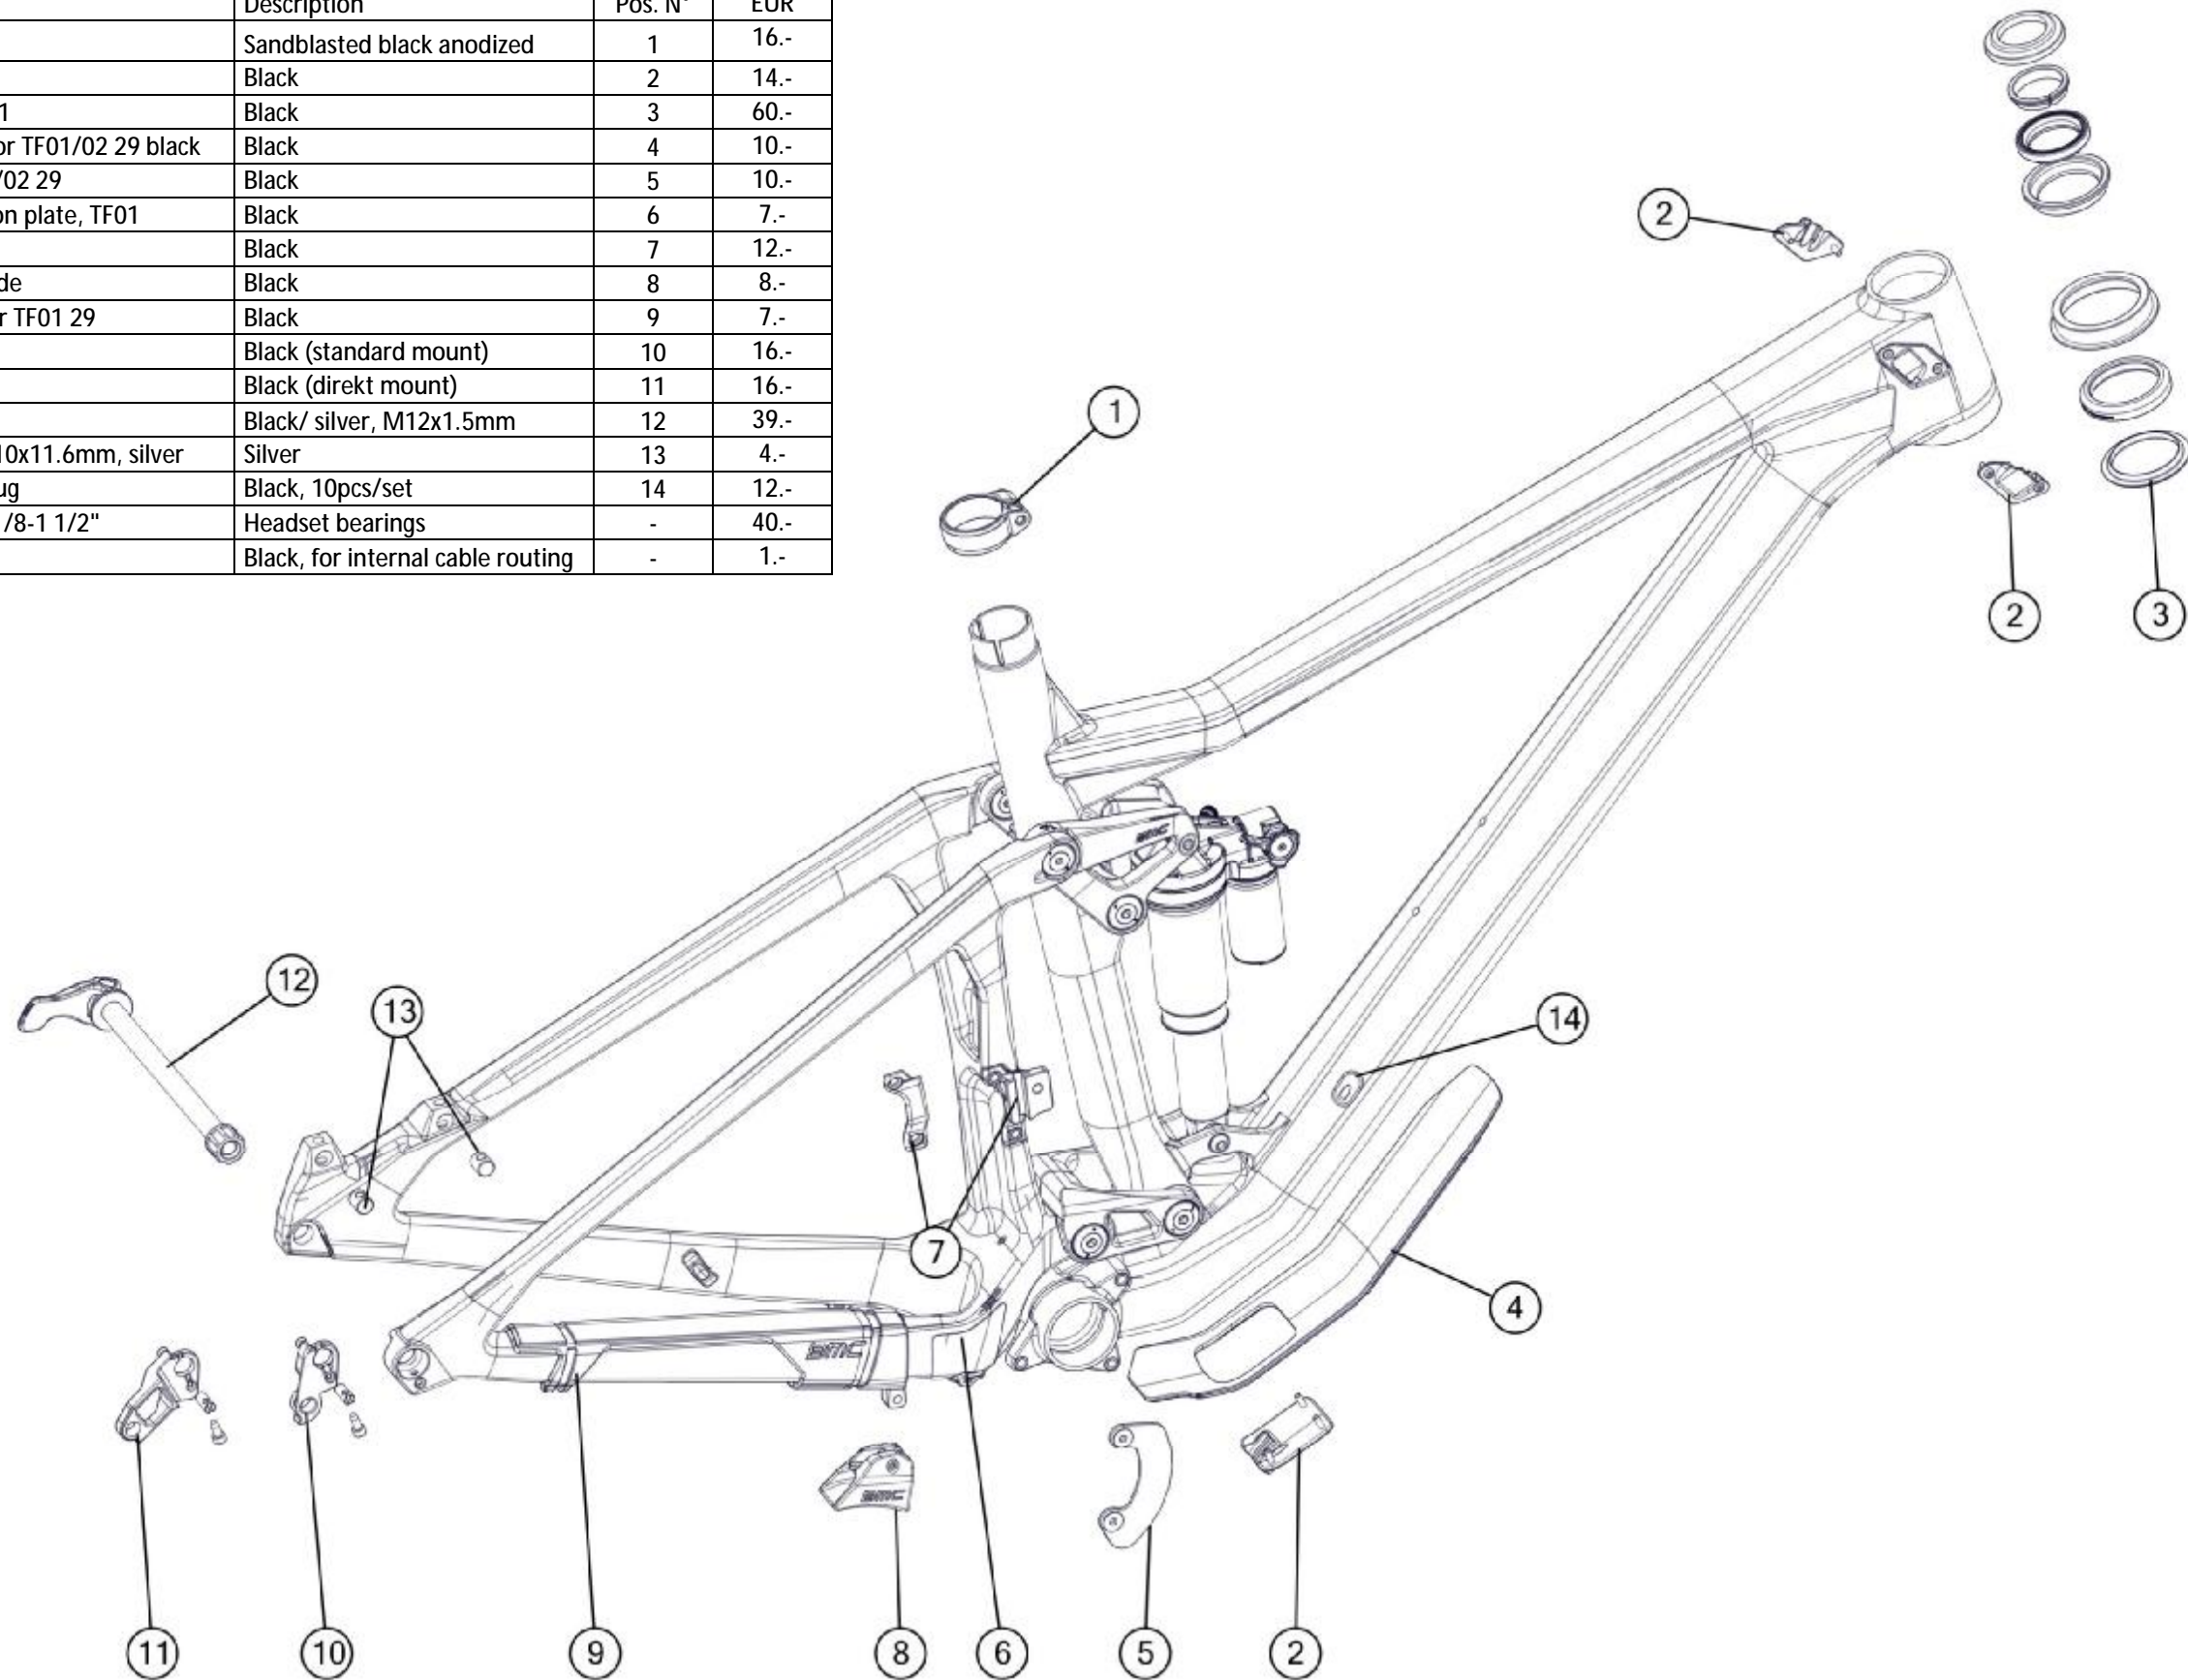

trailfox 01

Part N°	Part Name	Description	Pos. N°	EUR
207460	Raceclamp	Sandblasted black anodized	1	16.-
216103	Cable guide # 7	Black	2	14.-
300467	Headset VP-A45AC1	Black	3	60.-
221327	Downtube protector TF01/02 29 black	Black	4	10.-
216105	Chaincatcher TF01/02 29	Black	5	10.-
221325	Chainstay protection plate, TF01	Black	6	7.-
216104	FD Hanger Kit	Black	7	12.-
214983	Chainstay chainguide	Black	8	8.-
216106	Chainstay protector TF01 29	Black	9	7.-
214986	Dropout # 44	Black (standard mount)	10	16.-
214987	Dropout # 45	Black (direkt mount)	11	16.-
214988	Axle & Nut	Black/ silver, M12x1.5mm	12	39.-
215670	post mount bolt Ø10x11.6mm, silver	Silver	13	4.-
212551	RD cable rubber plug	Black, 10pcs/set	14	12.-
222105	MTB bearing kit 1 1/8-1 1/2"	Headset bearings	-	40.-
213707	Foam Tube	Black, for internal cable routing	-	1.-