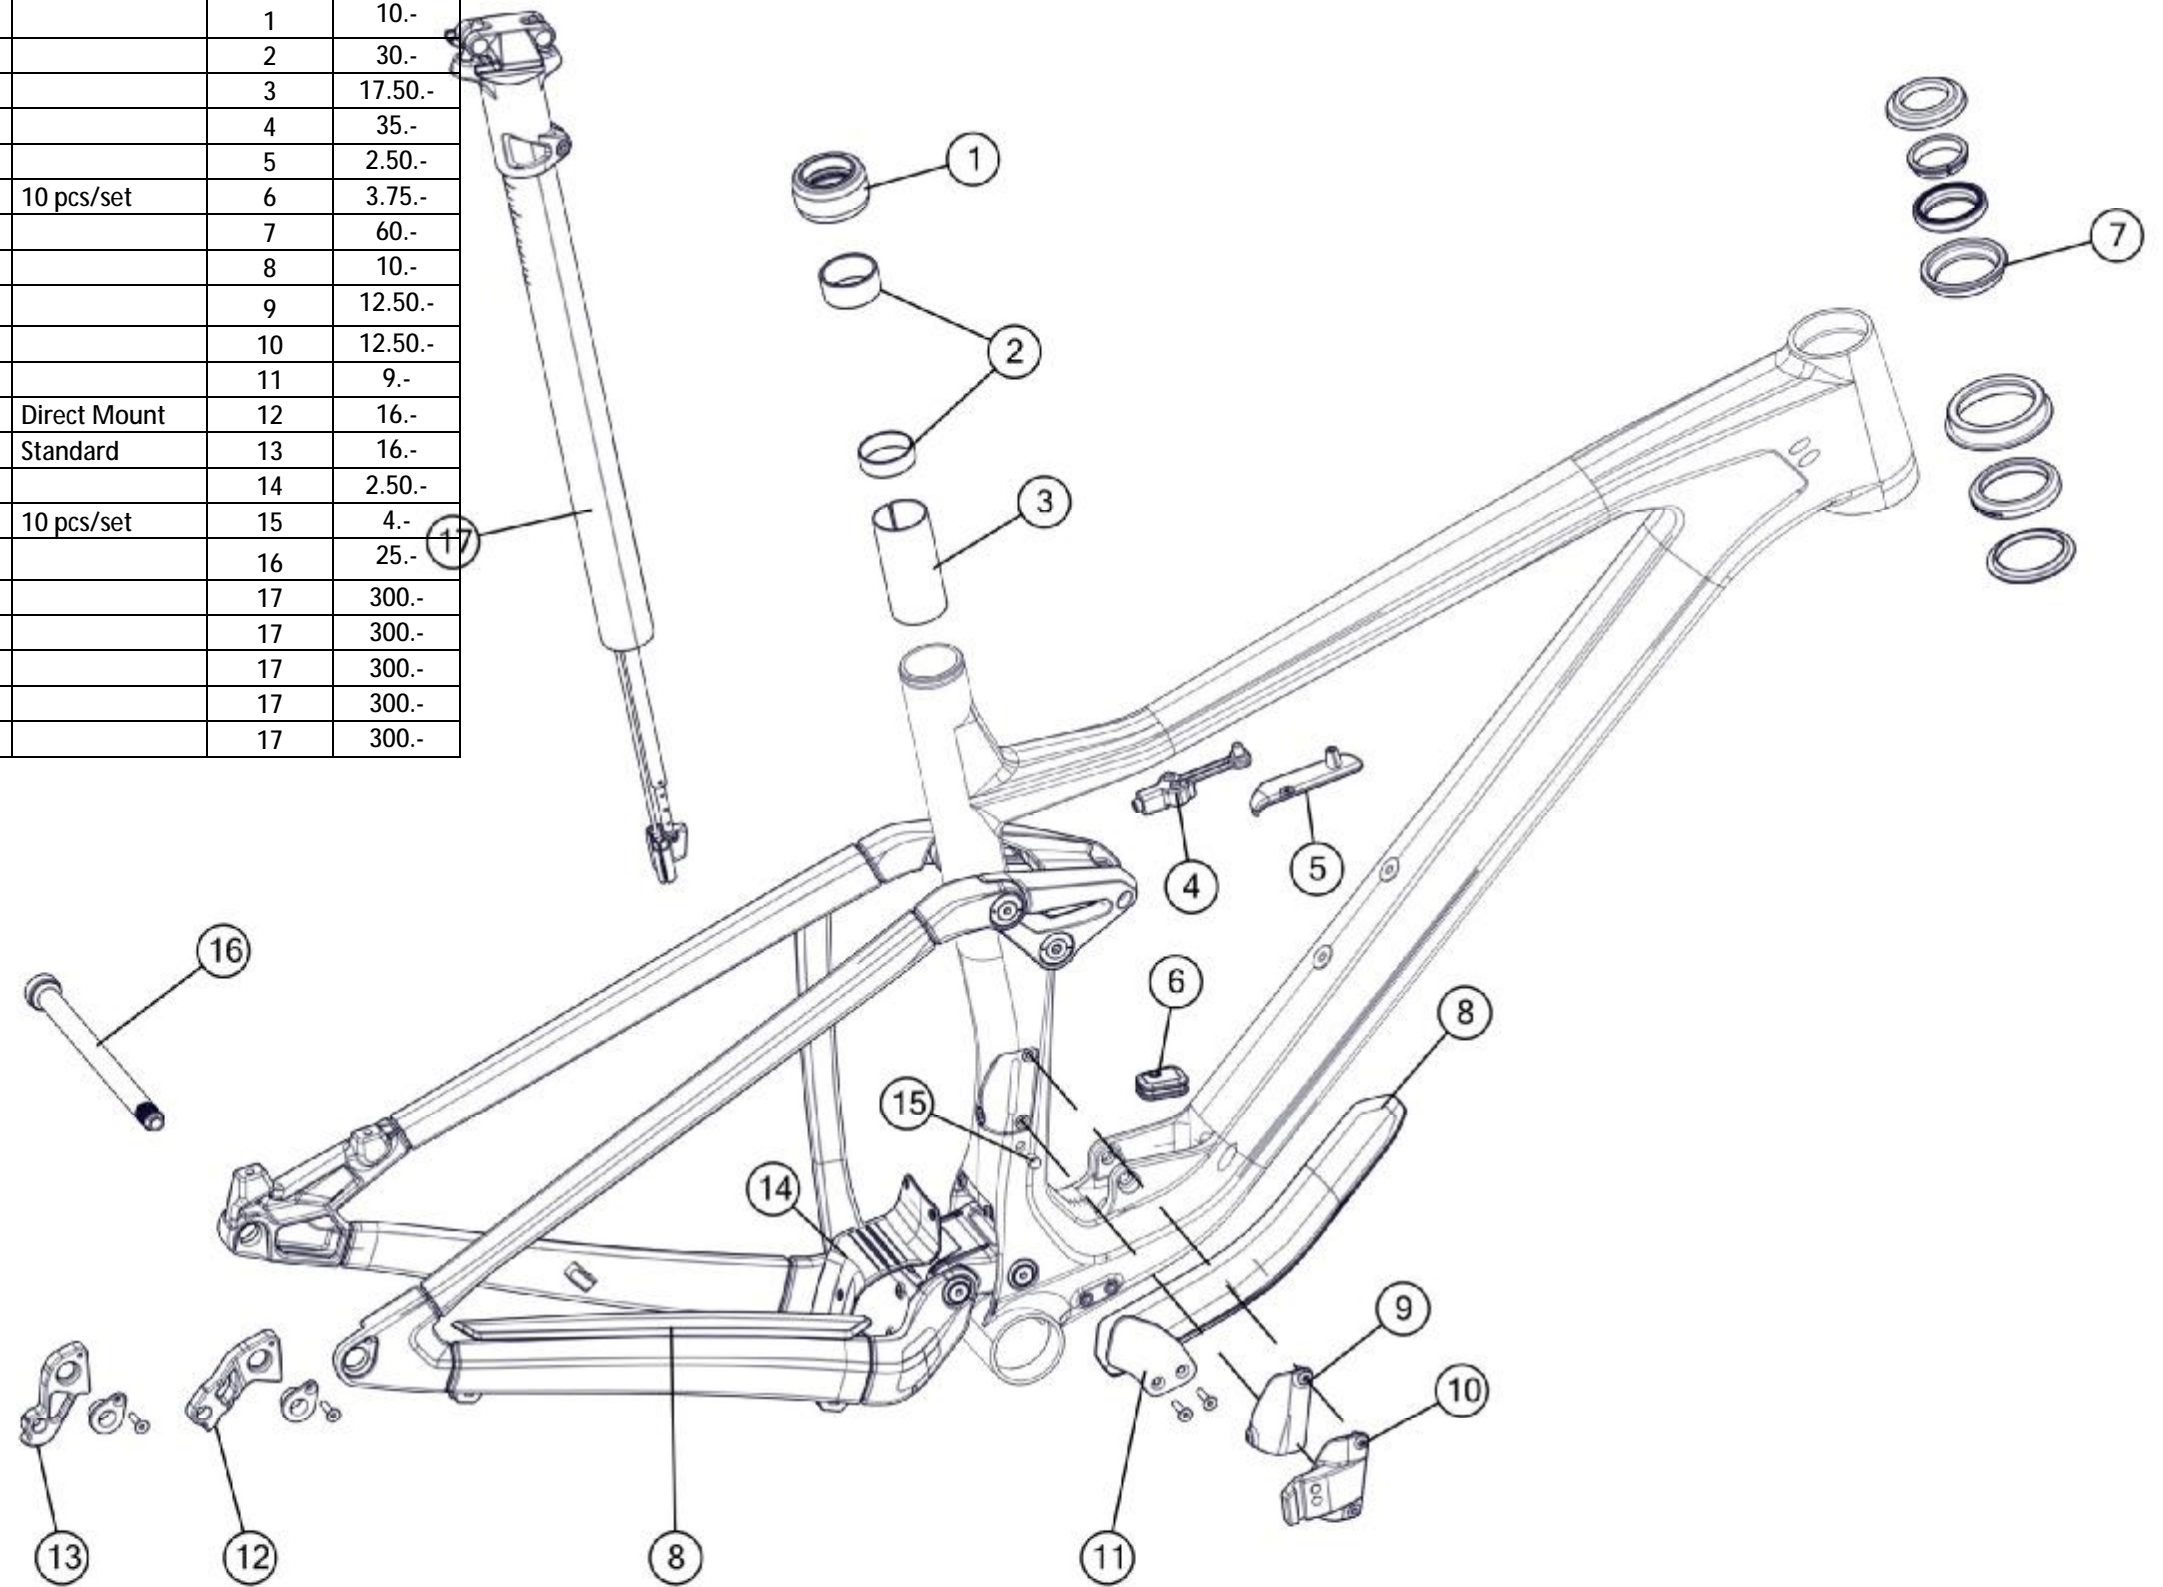

speedfox 02

Part N°	Part Name	Description	Pos. N°	EUR
301218	Trailsync dust wiper		1	10.-
301197	Speedfox Bushing Kit		2	30.-
301205	Sleeve Kit		3	17.50.-
301221	Trailsync lockbody kit		4	35.-
301198	Speedfox Lockbody Cover		5	2.50.-
301203	Shock Remote Rubber Seal	10 pcs/set	6	3.75.-
300467	Headset A45AC1		7	60.-
301199	speedfox agonist C/S and D/T protection		8	10.-
301195	speedfox agonist FD Cover		9	12.50.-
301194	speedfox agonist FD Hanger		10	12.50.-
221315	Chaincatcher SF01/02 29		11	9.-
222780	Dropout #49	Direct Mount	12	16.-
222781	Dropout #50	Standard	13	16.-
301196	Lowerlink Protection		14	2.50.-
213693	Di2 plug kit # 2	10 pcs/set	15	4.-
301208	speedfox agonist rear axle		16	25.-
301210	Trailsync post S 650b		17	300.-
301211	Trailsync post M 650b		17	300.-
301212	Trailsync post M 29		17	300.-
301213	Trailsync post L 29		17	300.-
301214	Trailsync post XL 29		17	300.-