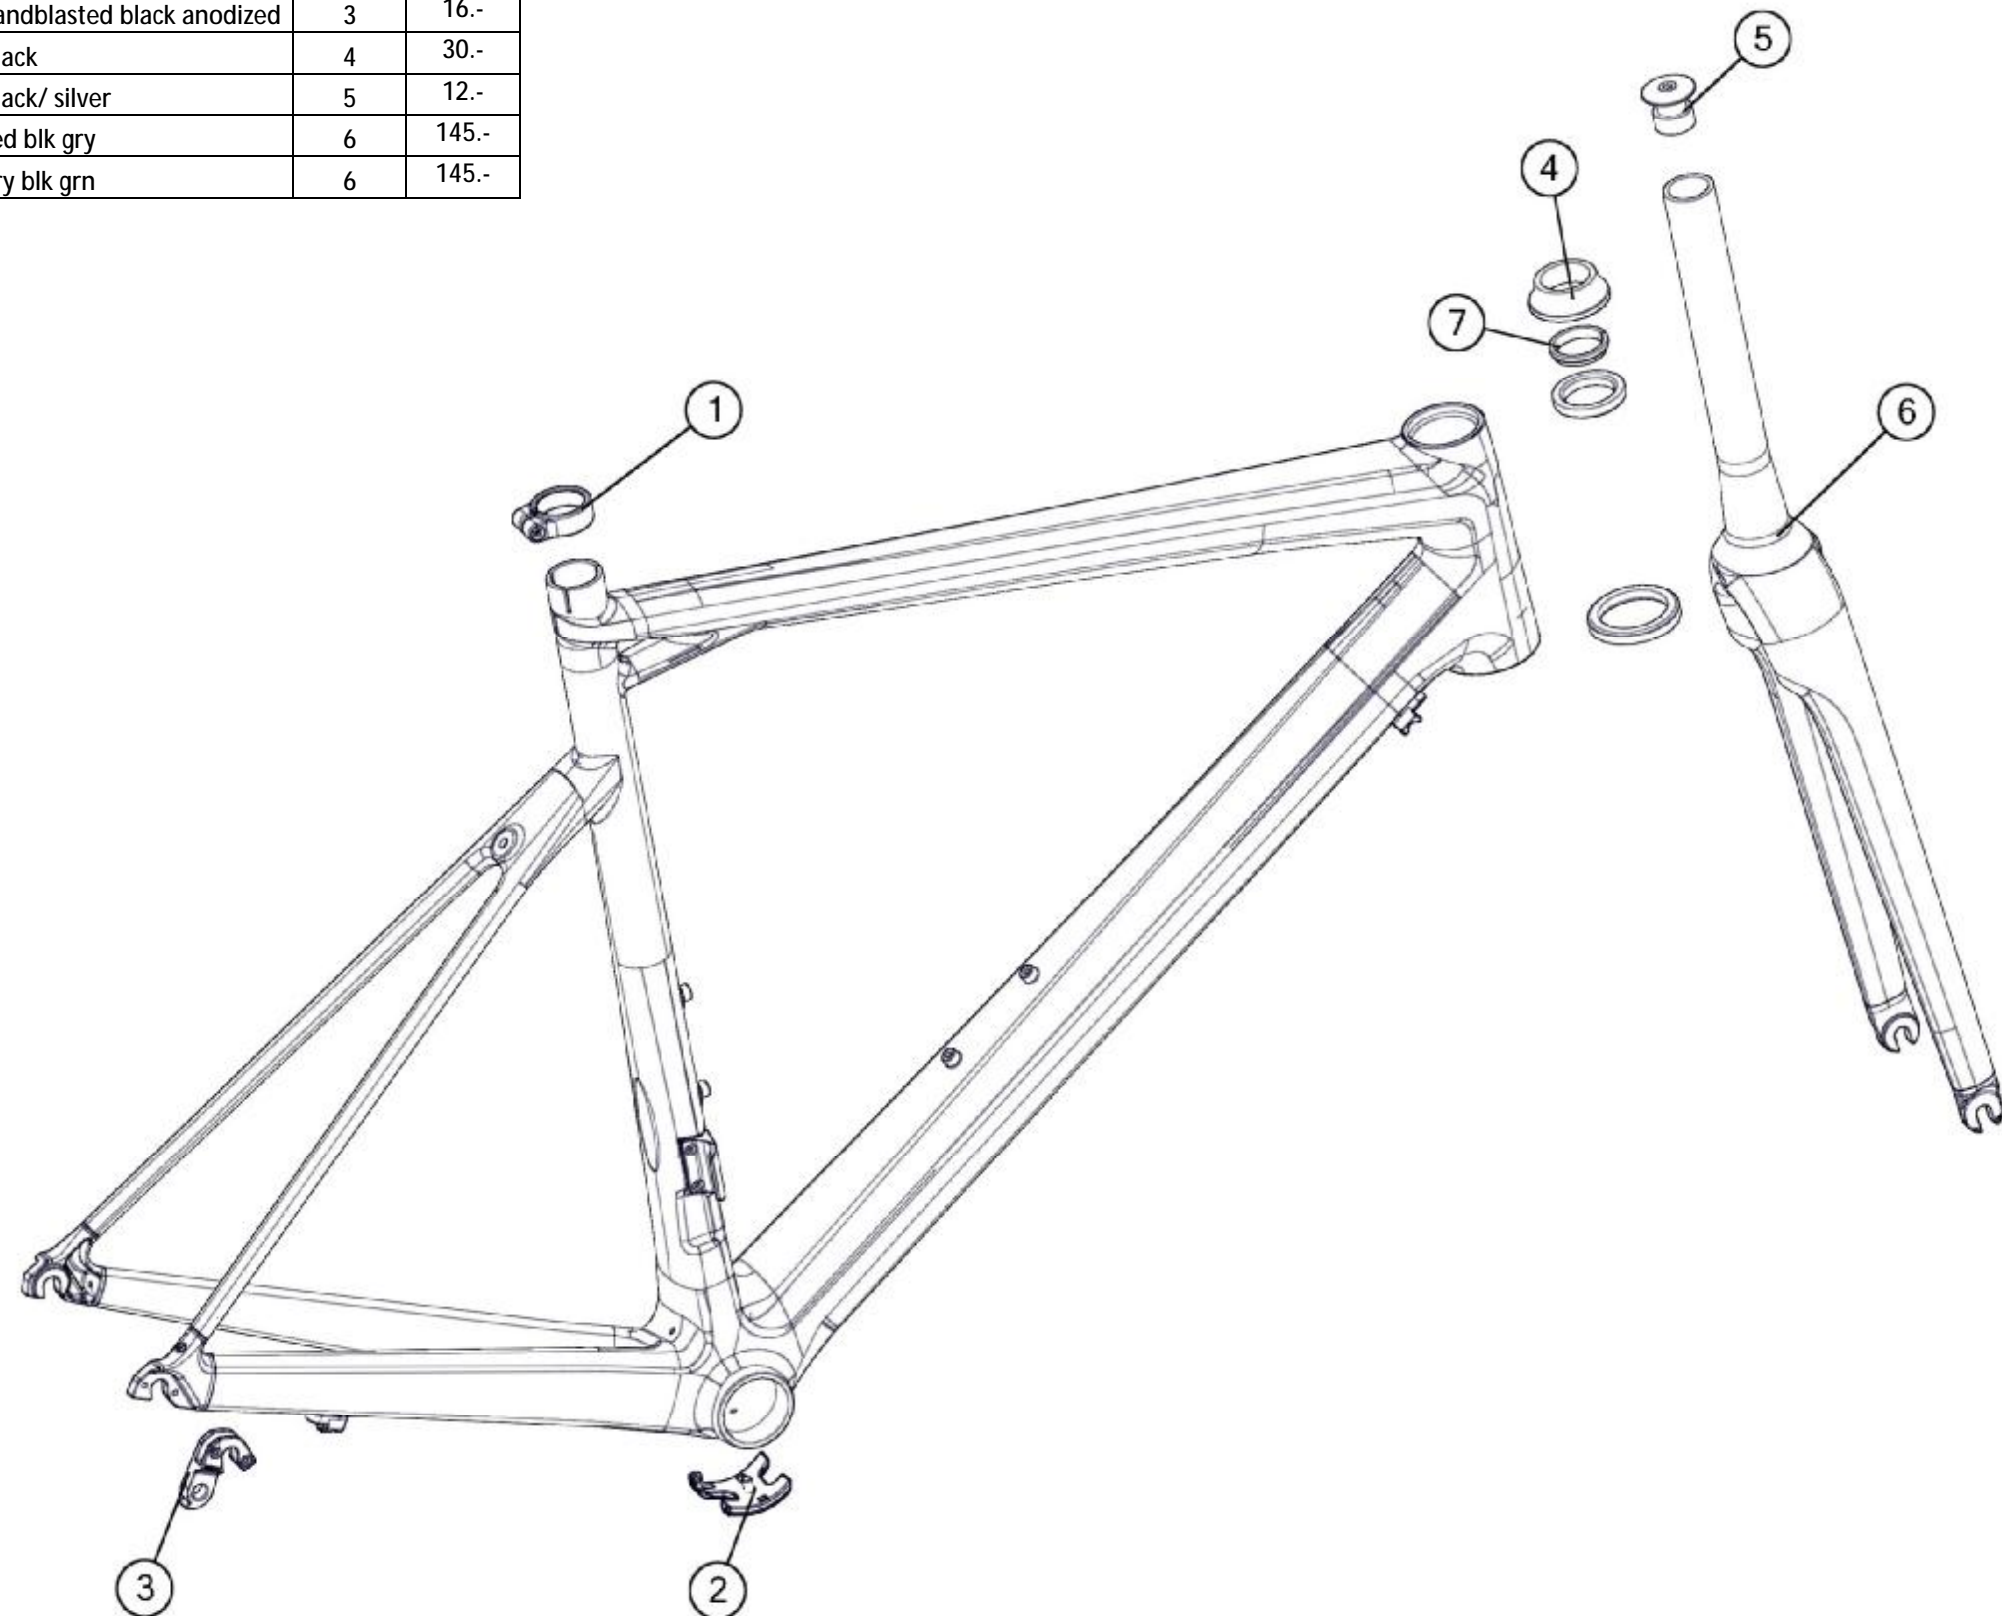

teammachine SLR03

Part N°	Part Name	Description	Pos. N°	EUR
212176	Seat post clamp # 10	Sandblasted black anodized	1	16.-
300451	BB cable guide #1-black	Black	2	4.-
214967	Dropout # 41	Sandblasted black anodized	3	16.-
300669	Headset FSA IS-2 / 42ACB	Black	4	30.-
220579	Expander # 3	Black/ silver	5	12.-
301157	teammachine SLR03 ONE fork	red blk gry	6	145.-
301158	teammachine SLR03 TWO fork	gry blk grn	6	145.-