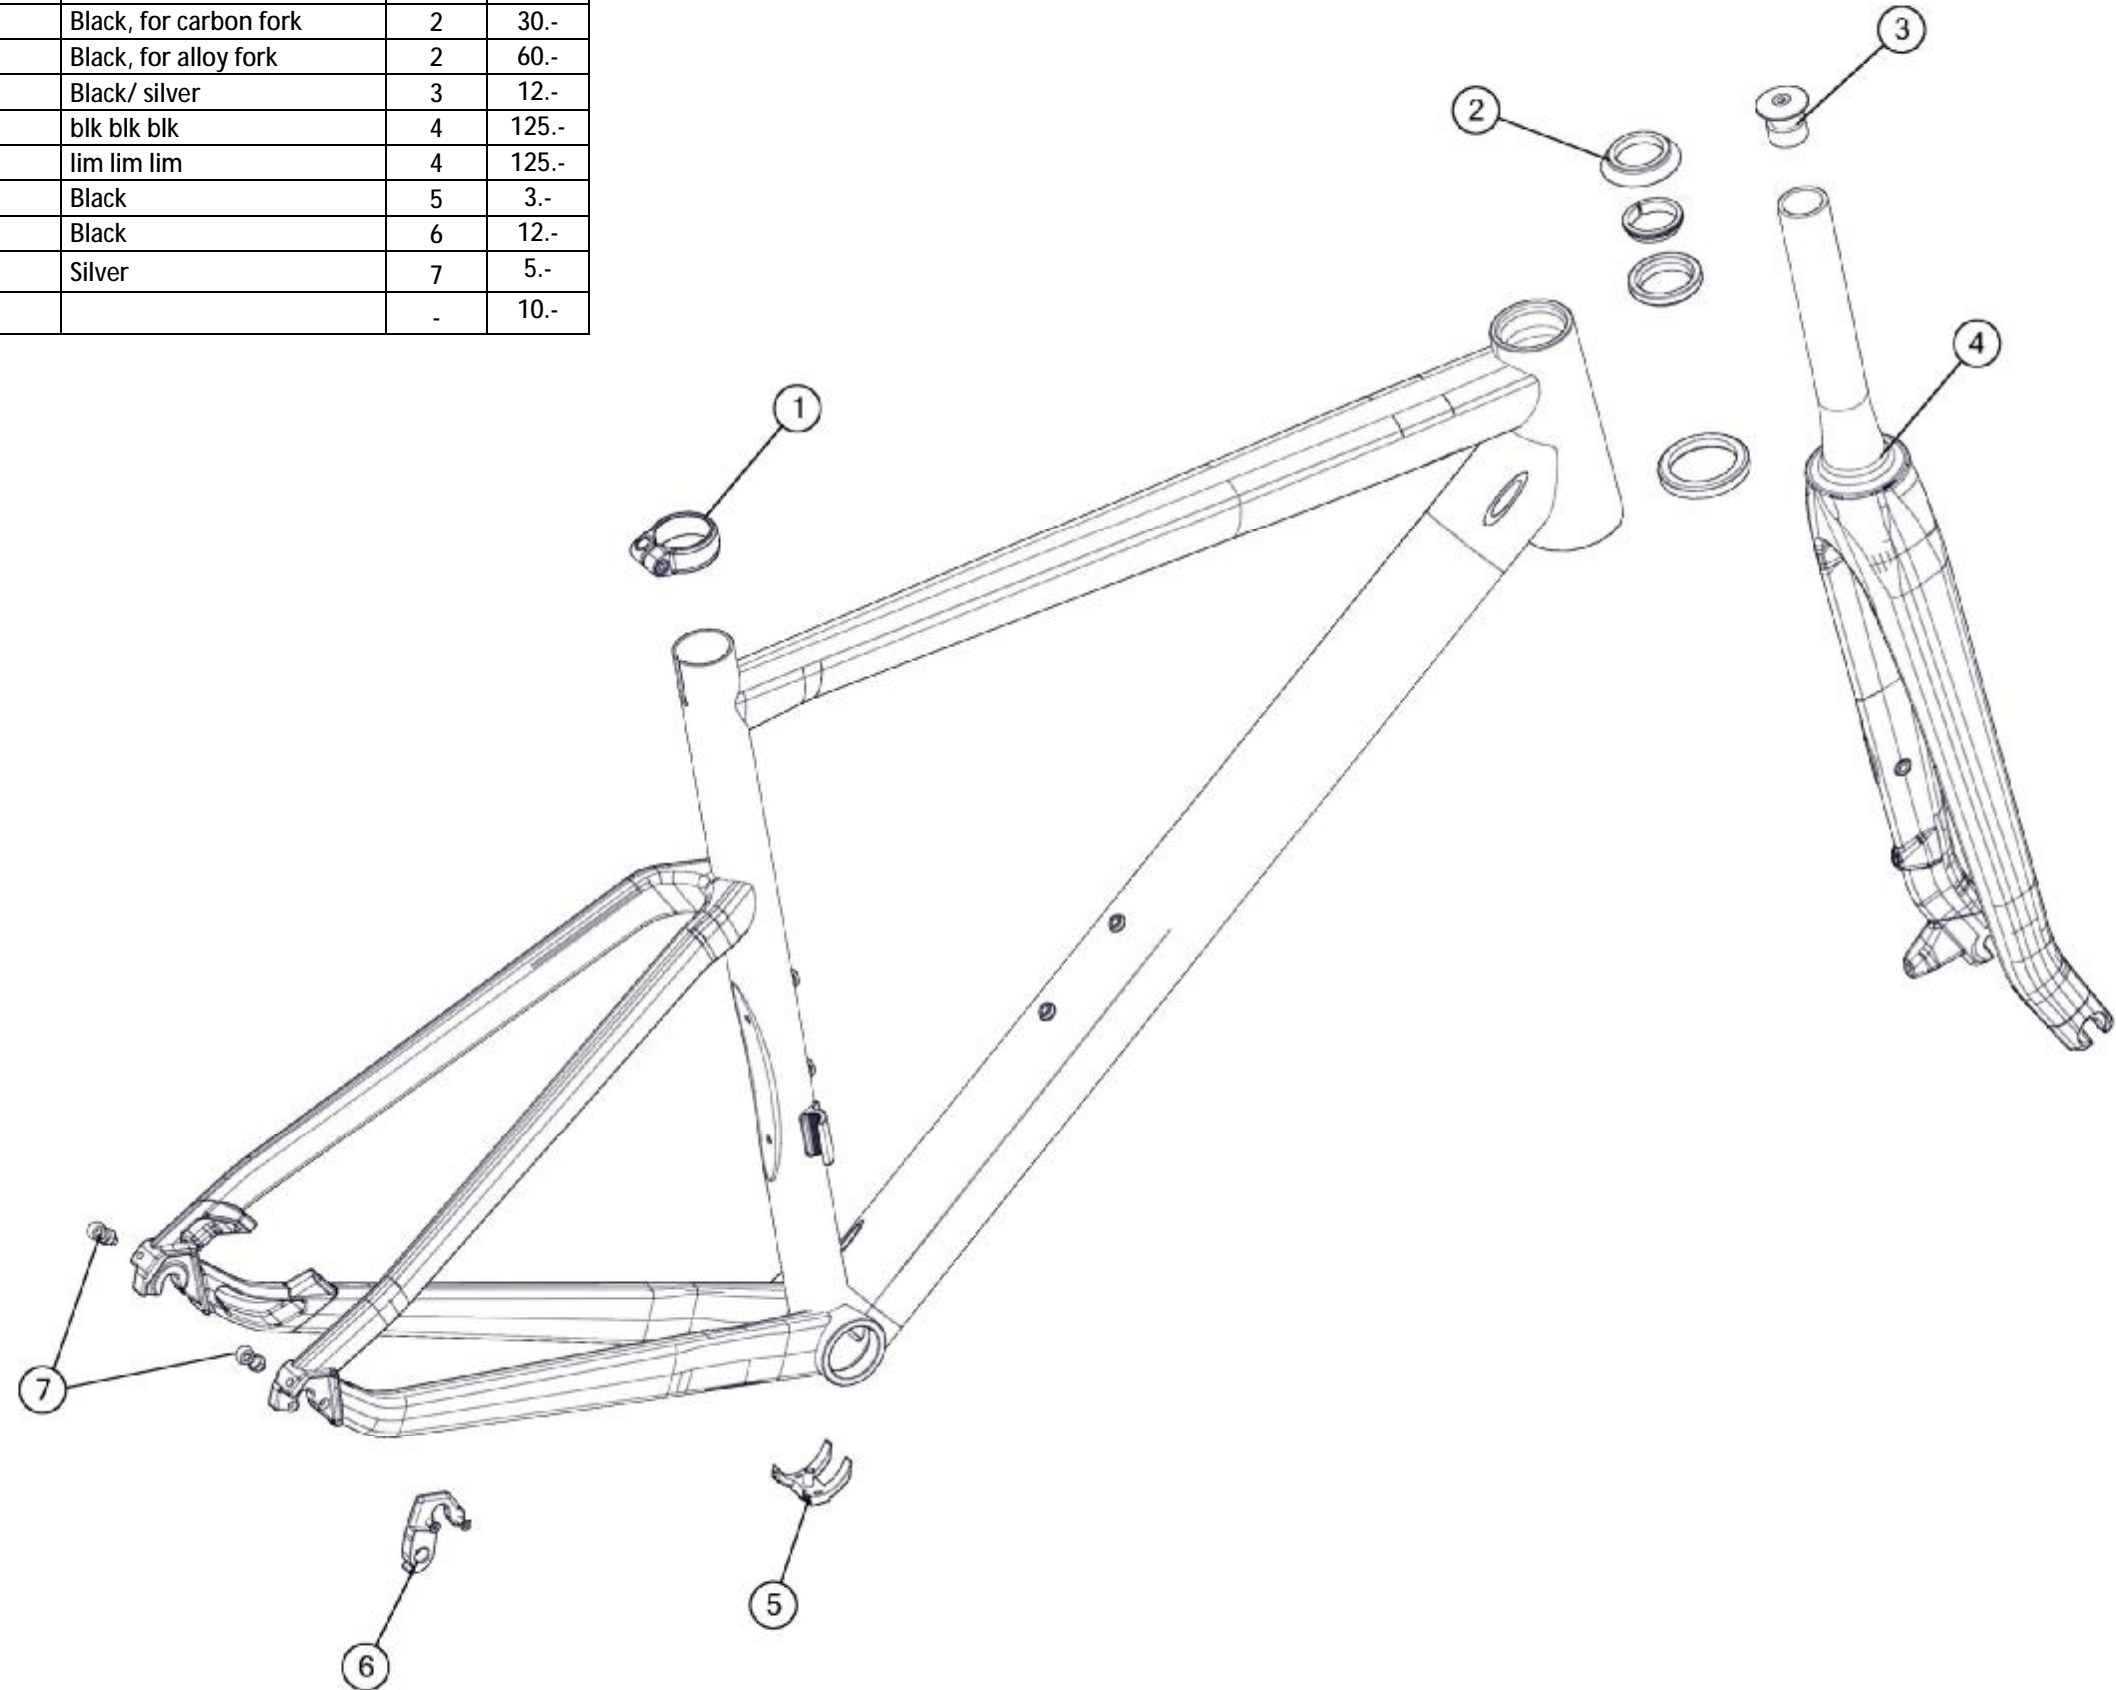

alpenchallenge AC01 Derailleur

Part N°		Description	Pos. N°	EUR
207460	Raceclamp	Sandblasted black anodized	1	16.-
213713	Headset VP-B351AC1	Black, for carbon fork	2	30.-
300650	Headset FSA NO. 42 / 48 / ACB	Black, for alloy fork	2	60.-
220579	Expander # 3	Black/ silver	3	12.-
301180	alpenchallenge 01 TWO fork	blk blk blk	4	125.-
301181	alpenchallenge 01 FOUR fork	lim lim lim	4	125.-
212539	BB cable guide # 2	Black	5	3.-
212177	Dropout # 37	Black	6	12.-
216673	Fender mount	Silver	7	5.-
301167	Kickstand mount cover		-	10.-