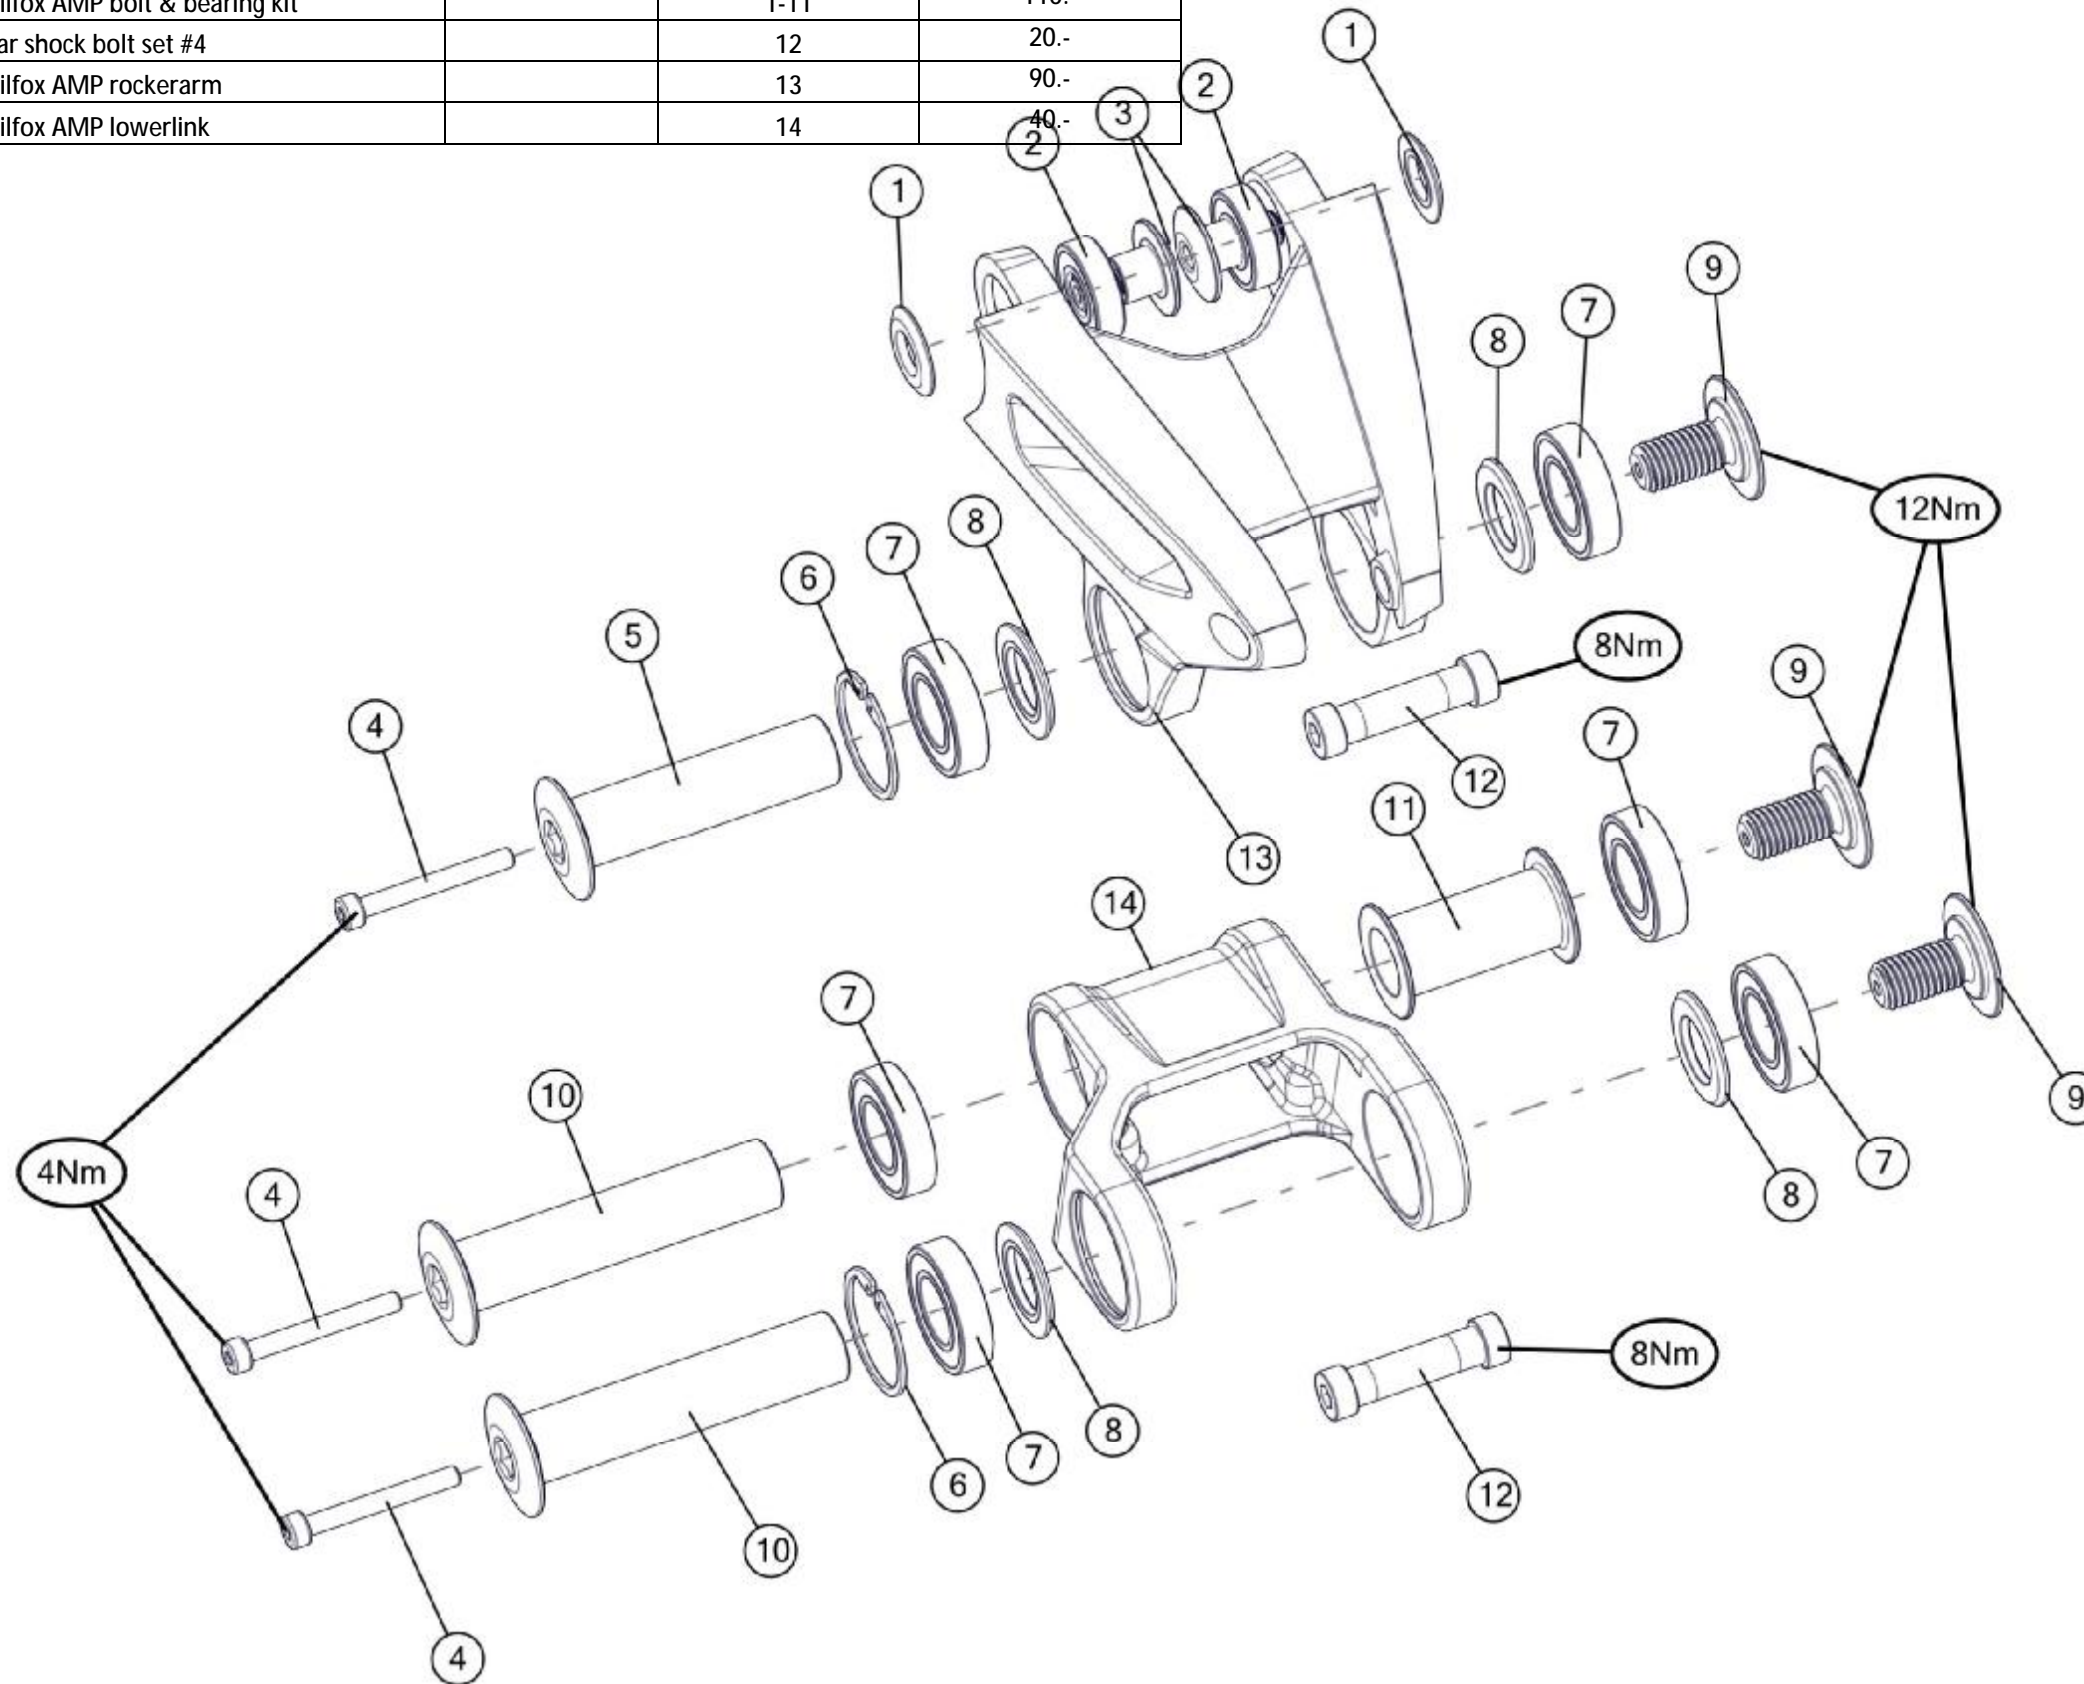

trailfox AMP Suspension Parts

Part N°	Part Name	Description	Pos. N°	EUR
301233	trailfox AMP bolt & bearing kit		1-11	110.-
301232	Rear shock bolt set #4		12	20.-
301229	trailfox AMP rockerarm		13	90.-
301230	trailfox AMP lowerlink		14	40.-