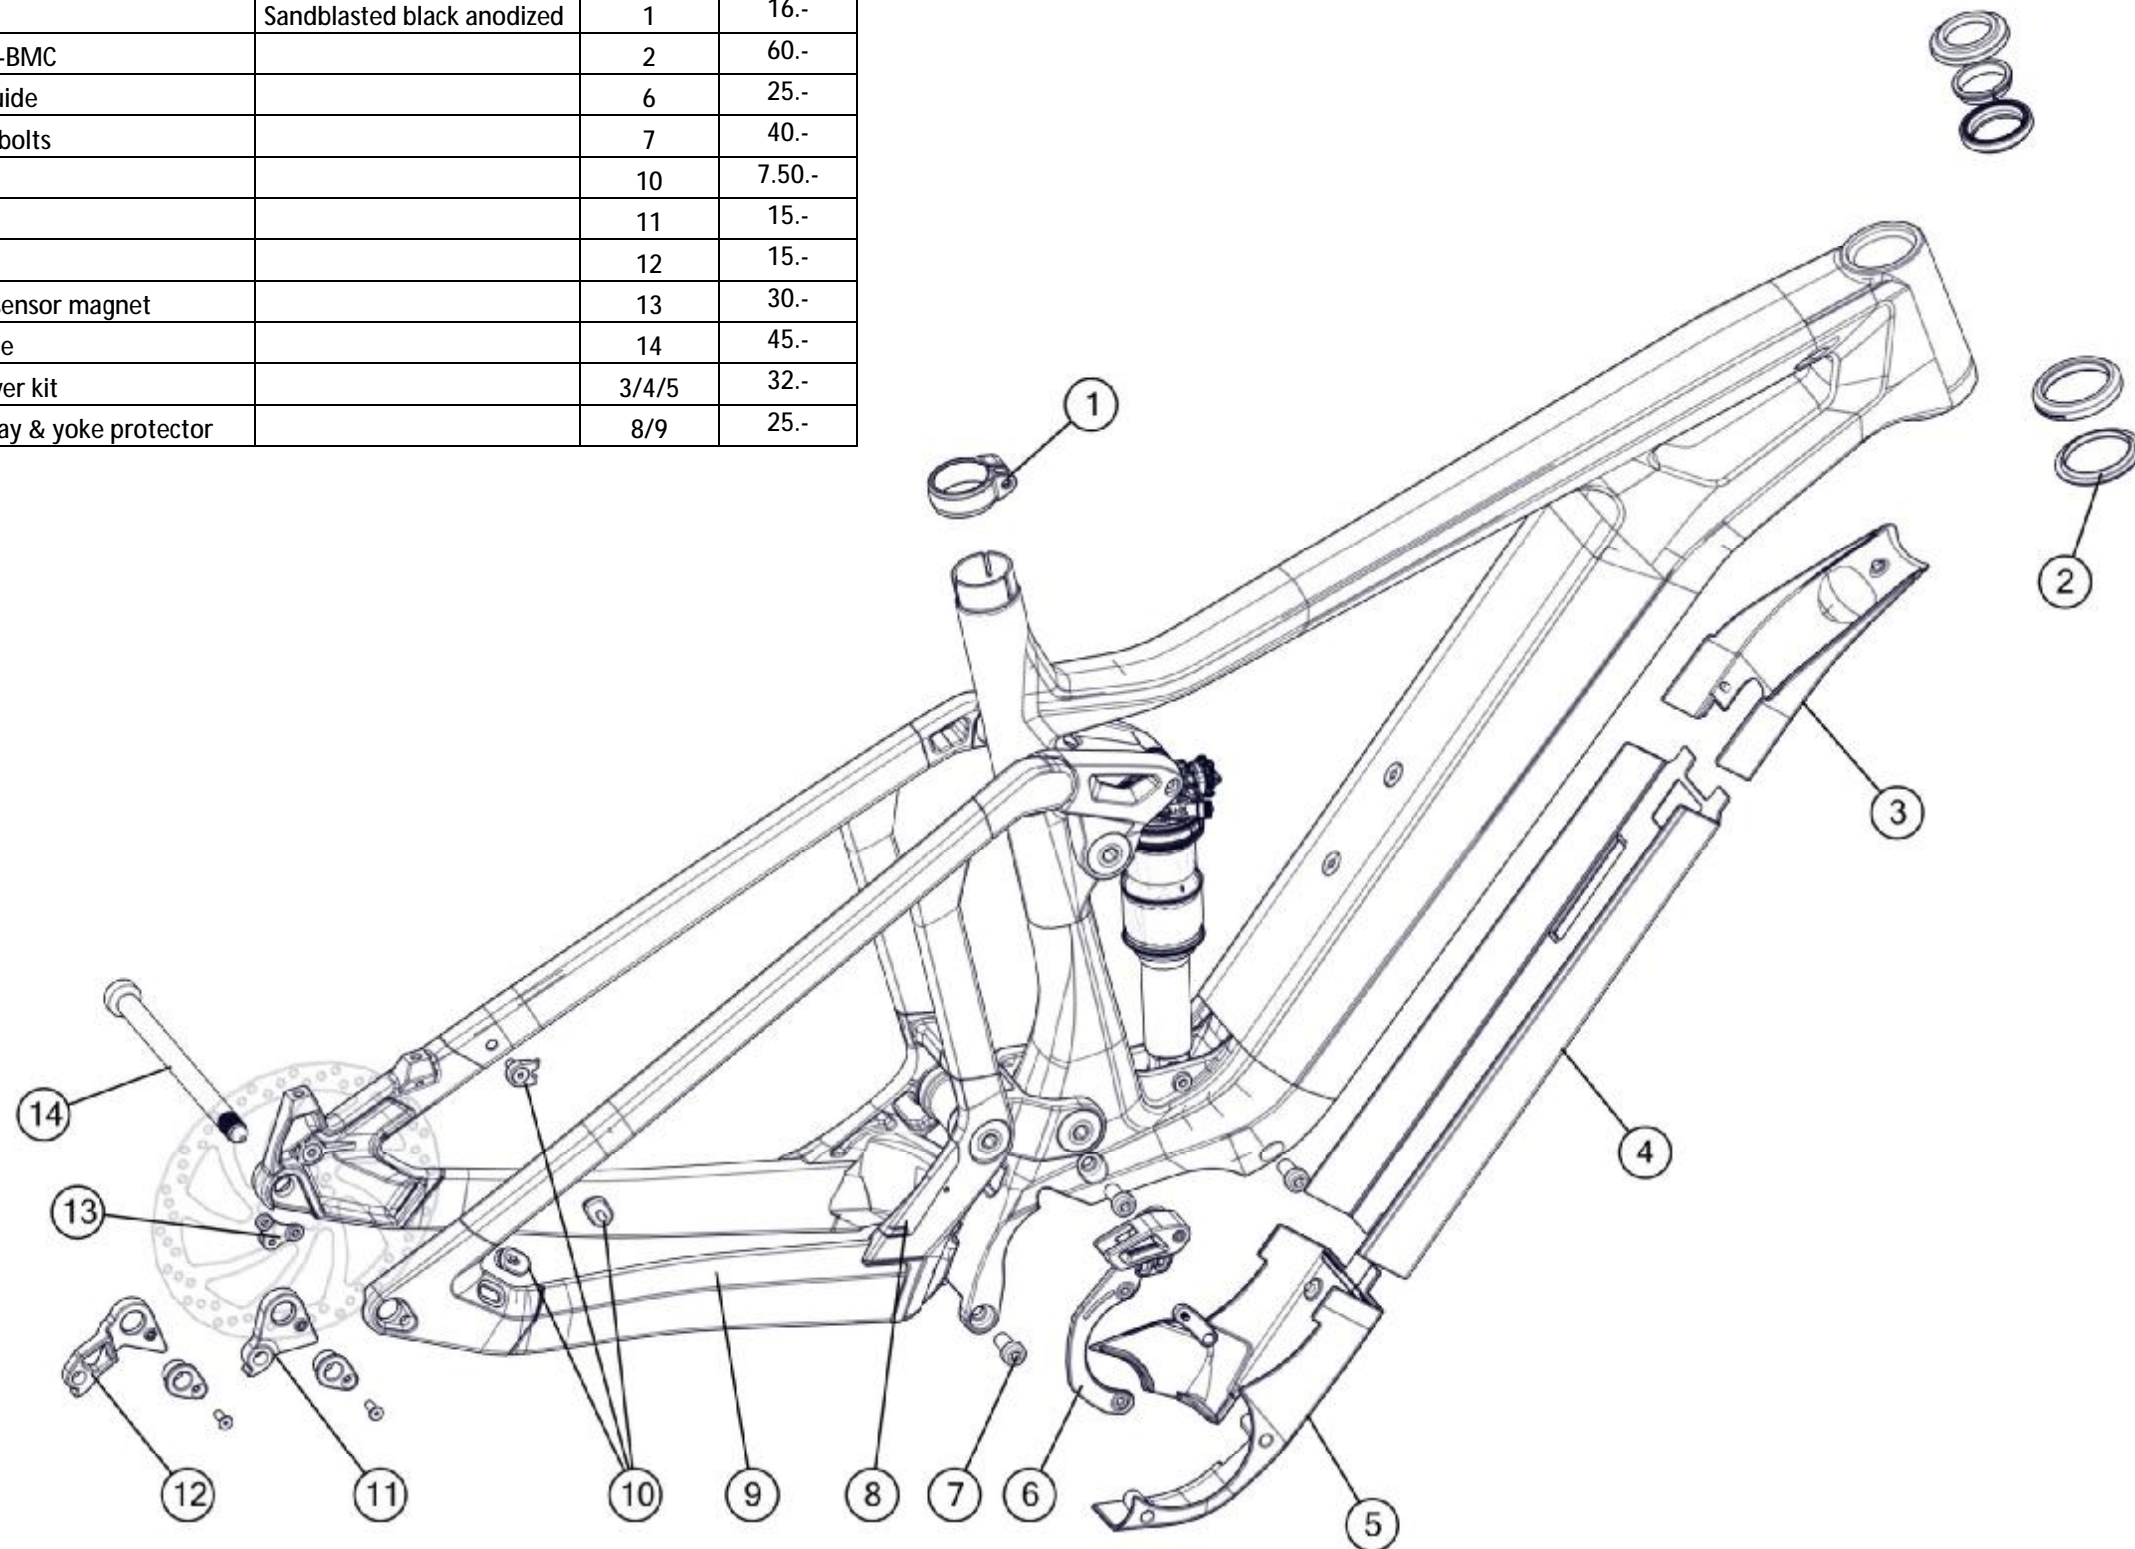

trailfox AMP

Part N°	Part Name	Description	Pos. N°	EUR
207460	Raceclamp	Sandblasted black anodized	1	16.-
222794	Headset VP-B352UC-BMC		2	60.-
301239	trailfox AMP chainguide		6	25.-
301244	Trailfox AMP motor bolts		7	40.-
301238	Cable guide #20		10	7.50.-
301234	Dropout #62		11	15.-
301235	Dropout #63		12	15.-
301236	trailfox AMP speed sensor magnet		13	30.-
301237	trailfox AMP rear axle		14	45.-
301241	trailfox AMP D/T cover kit		3/4/5	32.-
301242	trailfox AMP chainstay & yoke protector		8/9	25.-