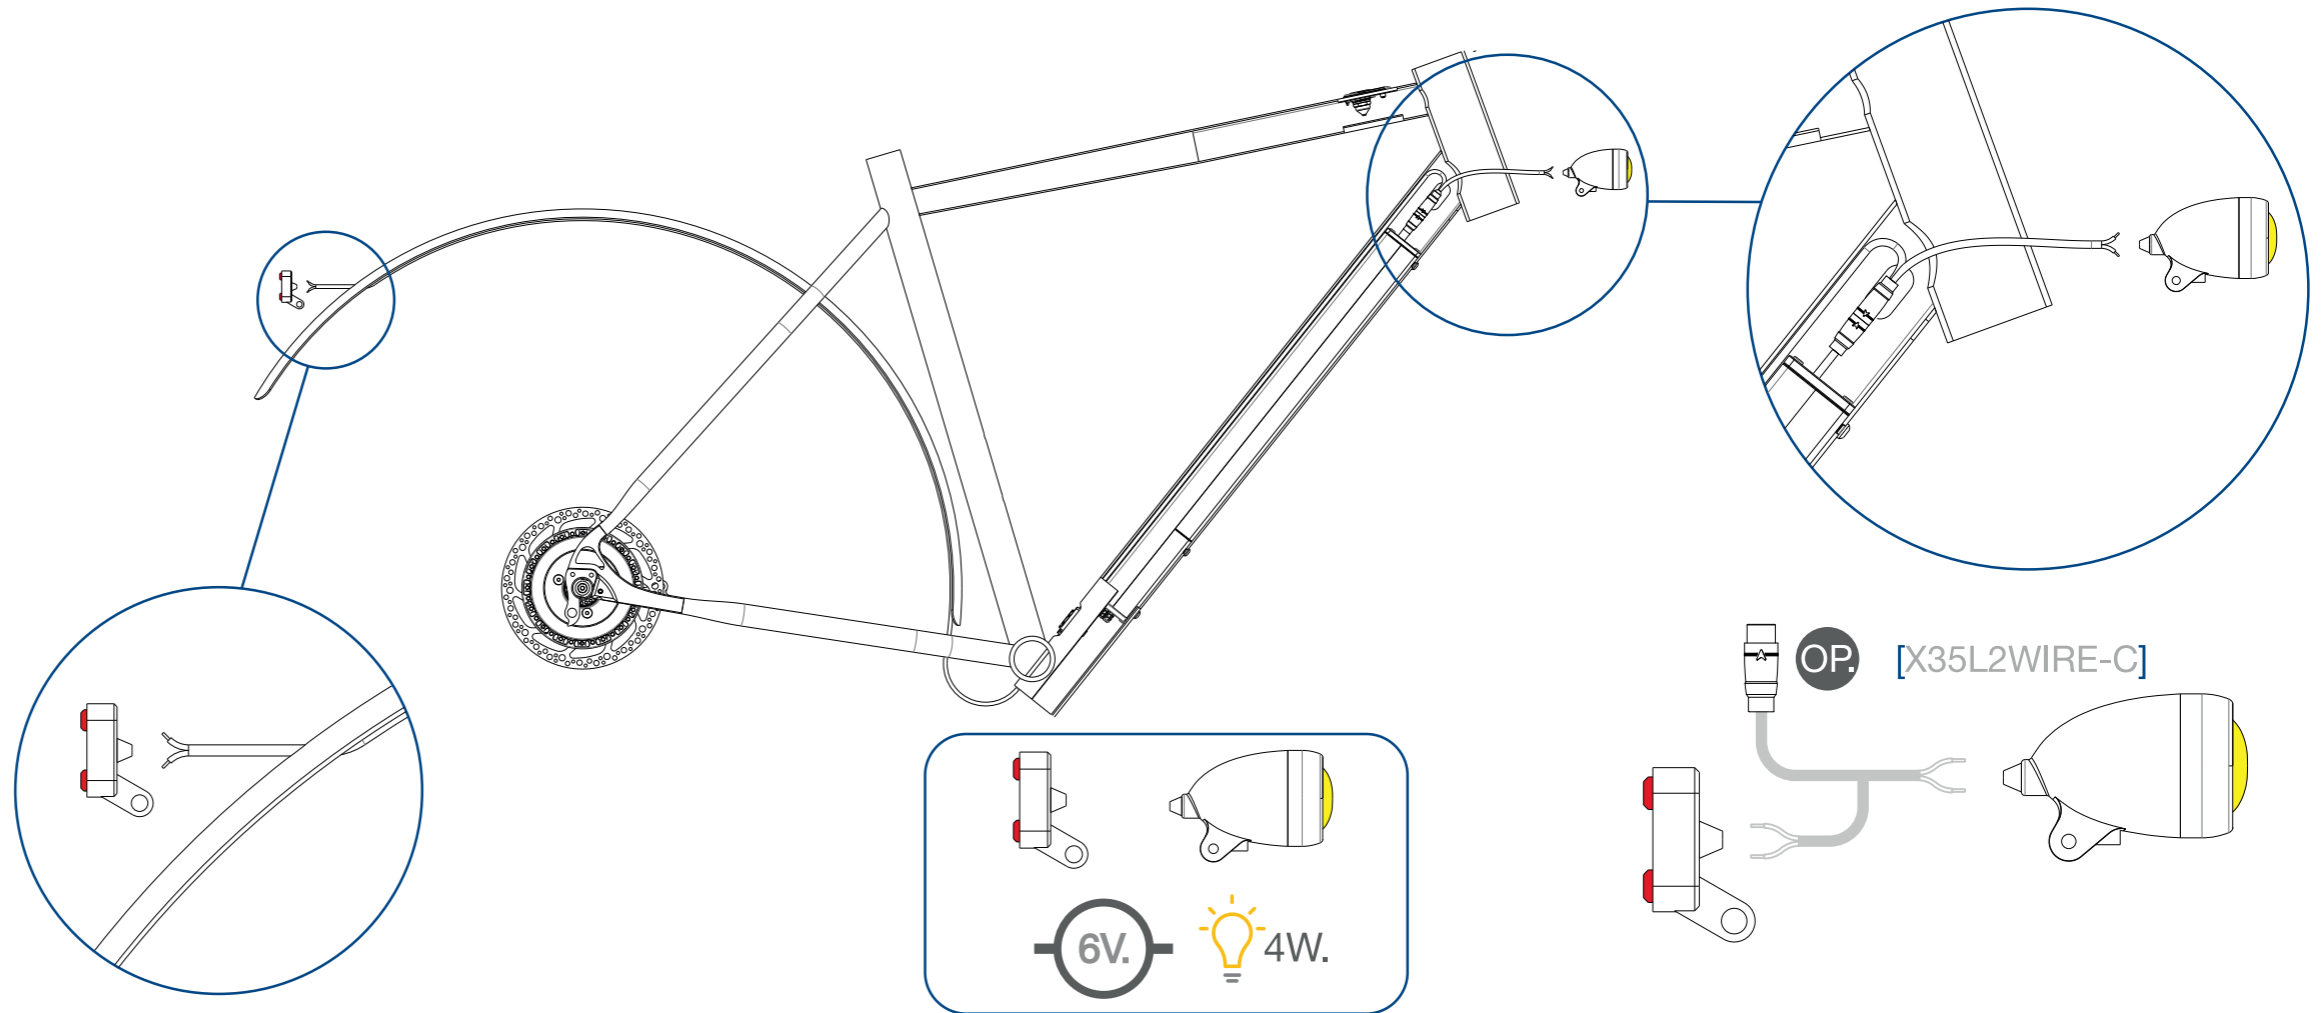

ebikemotion.

v2.1

Care & Maintenance
Quick Use Guide

MAHLE

1 AUX & LIGHTS / ACCESORIOS Y LUCES / AUX UND LICHT / ACCESSOIRES ET LUMIÈRES / ACCESSORI E LUCI / ACESSÓRIOS E LUZES / TOEBEHOREN EN LICHTEN

2 BATTERY, WIRES & CHARGER / BATERIA, CABLEADO Y CARGADOR / BATTERIE, KABEL UND LADEGERÄT / BATTERIE ET CHARGEUR / BATTERIA, CAVI E CARICABATTERIA / BATERIA, CABOS E CARREGADOR / BATTERIJ, KABELS EN LADER