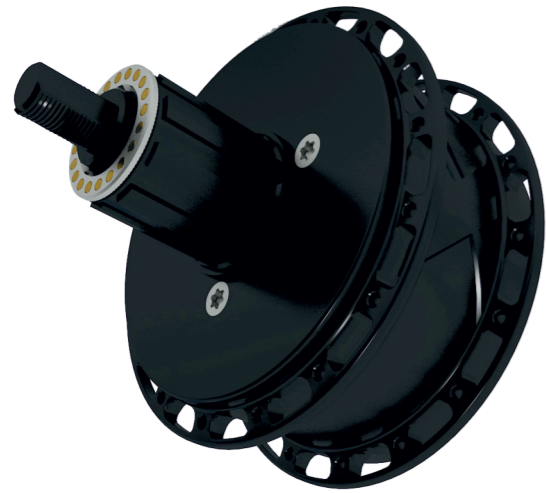

ebikemotion.

v2.1

Care & Maintenance
Quick Use Guide

MAHLE

1 AUX & LIGHTS / ACCESORIOS Y LUCES / AUX UND LICHT / ACCESSOIRES ET LUMIÈRES / ACCESSORI E LUCI / ACESSÓRIOS E LUZES / TOEBEHOREN EN LICHTEN

2 BATTERY, WIRES & CHARGER / BATERIA, CABLEADO Y CARGADOR / BATTERIE, KABEL UND LADEGERÄT / BATTERIE ET CHARGEUR / BATTERIA, CAVI E CARICABATTERIA / BATERIA, CABOS E CARREGADOR / BATTERIJ, KABELS EN LADER