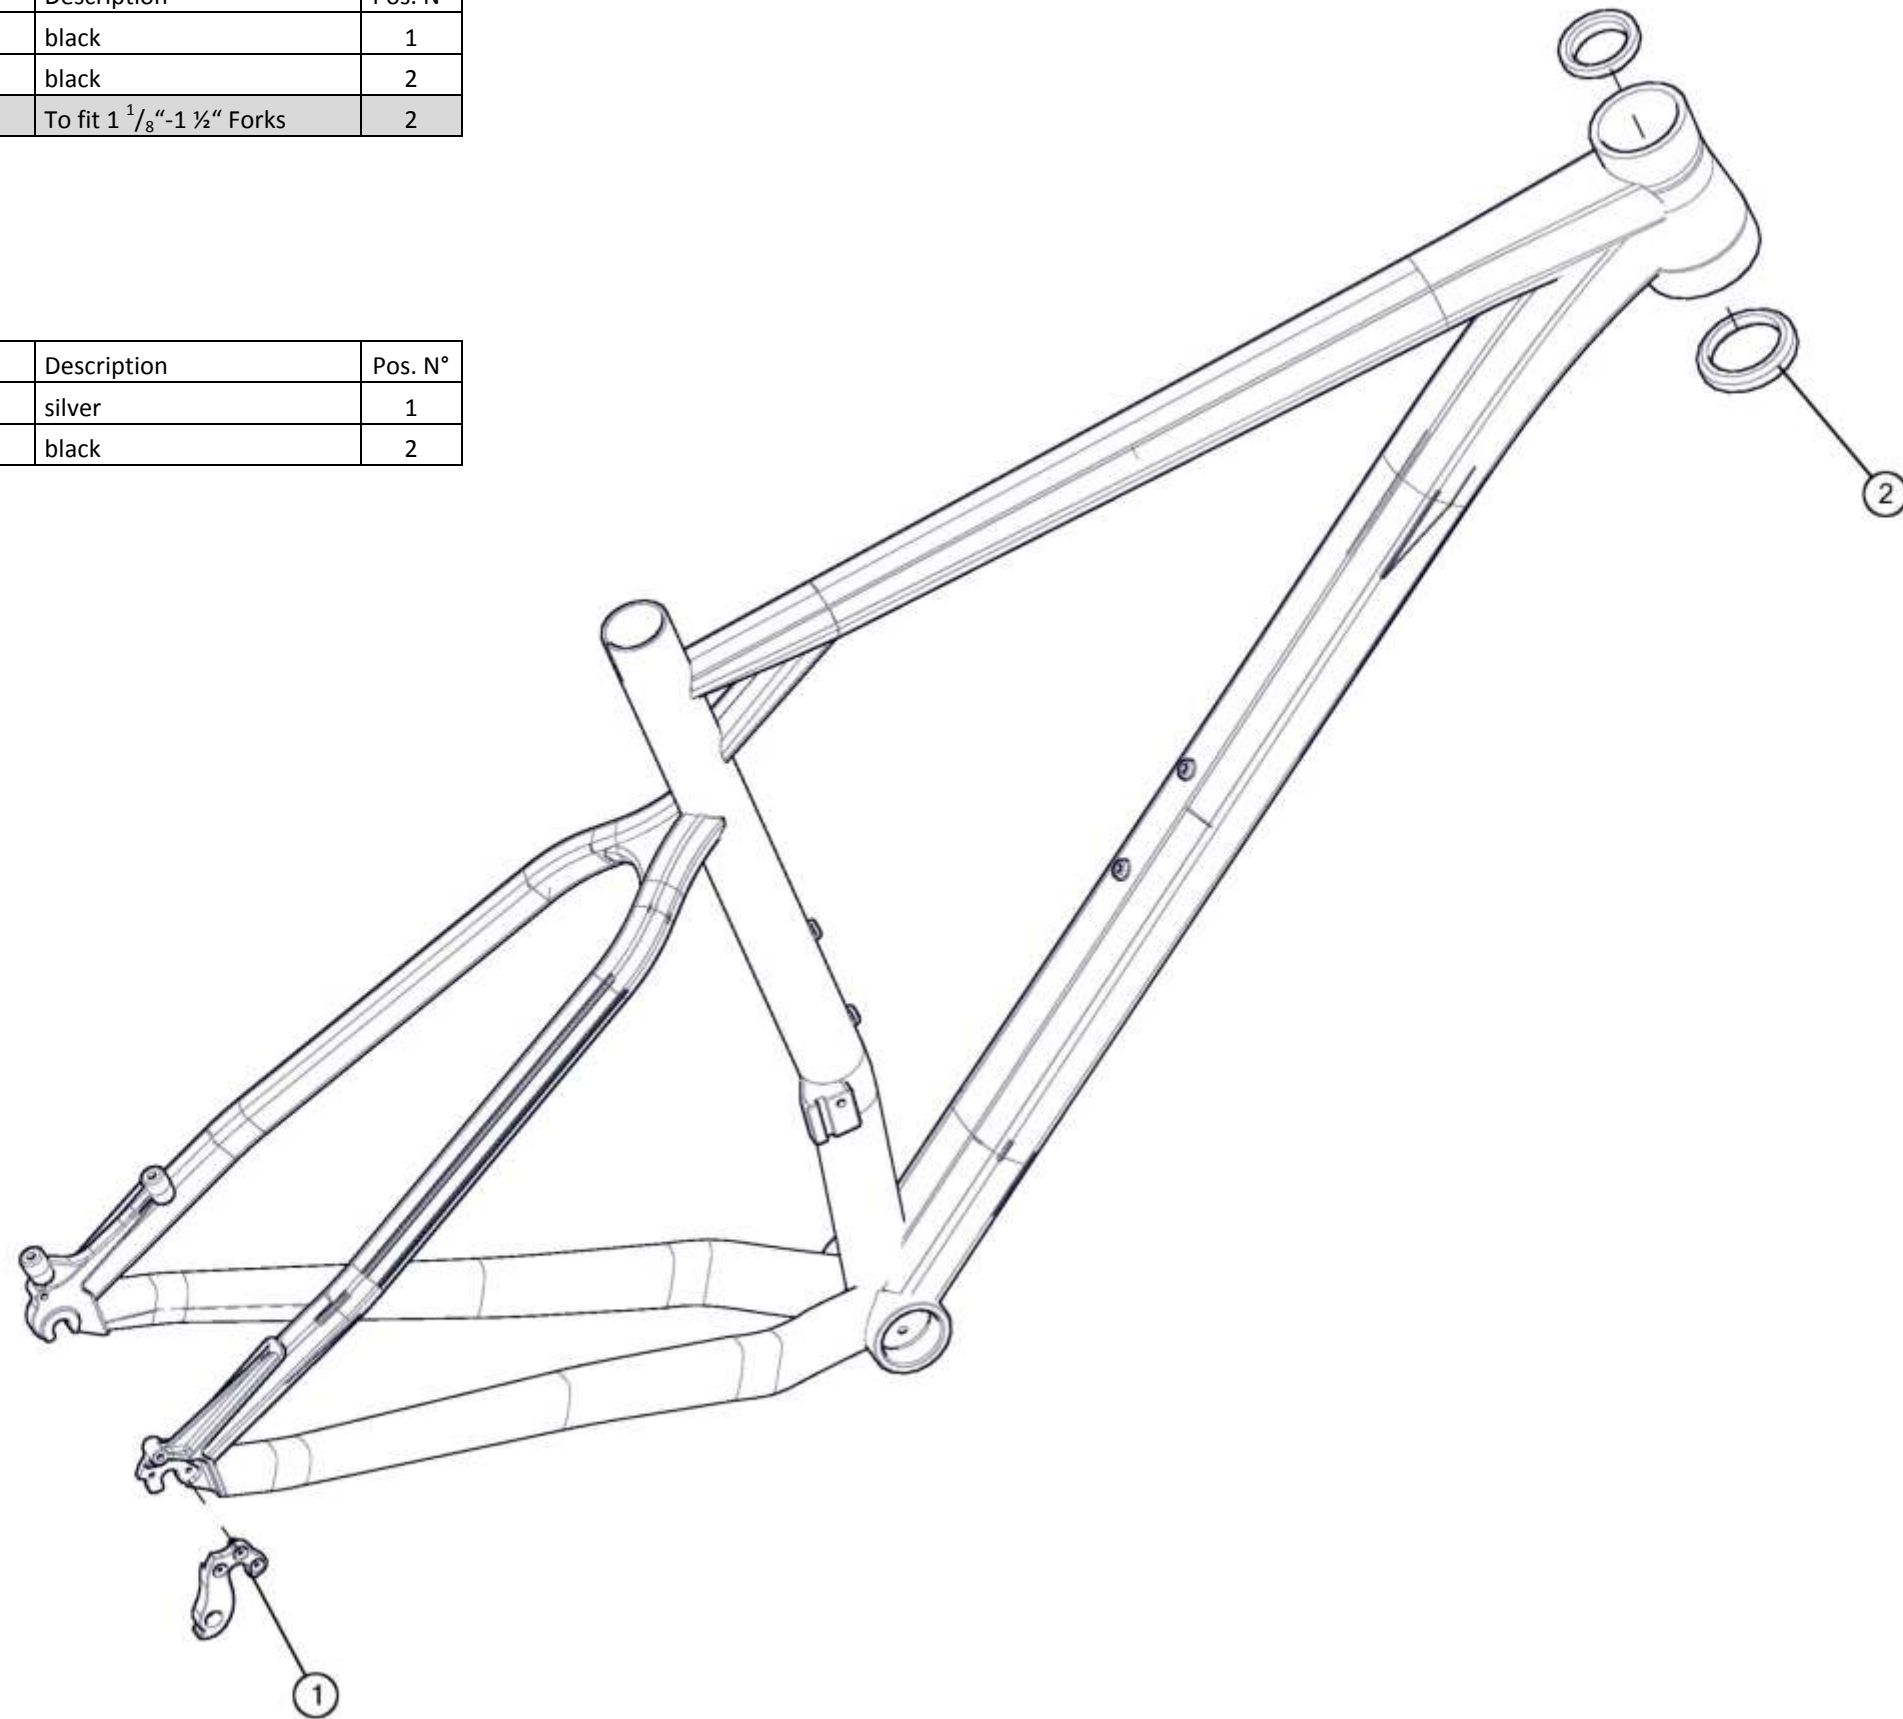

## Sportelite

Part N°	Part Name	Description	Pos. N°
221404	Dropout #48	silver	1
219575	Headset VP Z 104 PE	black	2