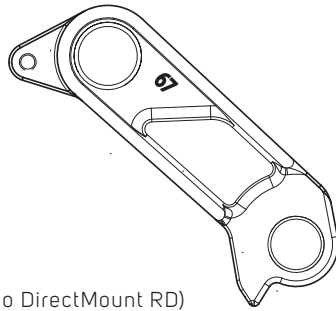

DH-062

| | RD-HANGER | SCREW |
|--------------|-------------|------------------------------|
| FRAME | MIC-NO. | MIC-NO. |
| SCULTURA CF2 | A2311000086 | A2298000103 8,5 mm / 3pcs |

DH-054

| | RD-HANGER | SCREW |
|--------------------|--------------------------|---|
| FRAME | MIC-NO. | MIC-NO. |
| SILEX LITE | | A2300000227 1pcs (10 mm) A2300000226 1pcs (16 mm) |
| SILEX CF2 | A2311000062 1pcs | A2300000314 1pcs (15 mm) A2300000226 1pcs (16 mm / mech.) A2300000310 1pcs (18 mm / Di2) |
| SILEX+ CF2 | Axle-Nut: A2302000018 | |
| SCULTURA LITE DISC | | A2300000222 1pcs (14 mm) A2300000226 1pcs (16 mm) |

DH-065

| | RD-HANGER | SCREW |
|--------------------|---|---|
| FRAME | MIC-NO. | MIC-NO. |
| SILEX LITE | | A2300000227 1pcs (10 mm) A2300000226 1pcs (16 mm) |
| SILEX CF2 | A2311000095 1pcs Axle-Nut: A2302000018 | A2300000314 1pcs (15 mm) A2300000226 1pcs (16 mm / mech.) A2300000310 1pcs (18 mm / Di2) |
| SCULTURA LITE DISC | | A2300000222 1pcs (14 mm) A2300000226 1pcs (16 mm) |