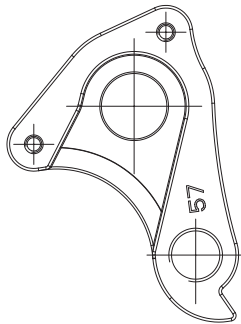

DROPOUTS

FRAME	RD-HANGER MIC-NO.	SCREW MIC-NO.
eSPEEDER LITE		
eSILEX LITE	A2311000119 1pcs	A2300000004 M3x6mm 2pcs
eSILEX+ LITE		
eSCULTURA LITE		

FRAME	RD-HANGER MIC-NO.	SCREW MIC-NO.
eSPRESSO URBAN LITE		
eSPEEDER LITE		
eSILEX LITE	A2311000120 1pcs	A2300000004 M3x6mm 2pcs
eSILEX+ LITE		
eSCULTURA LITE		

DH-057

FRAME	RD-HANGER MIC-NO.	SCREW MIC-NO.
eSPRESSO CITY LITE		
eSPRESSO LITE		
eSPRESSO LITE III		A2300000129 2pcs 10 mm
eSPRESSO LITE IV	A2311000067 1pcs	
eBIG.SEVEN/NINE LITE		
eBIG.NINE LITE II		A2300000185 2pcs 20.5 mm
eBIG.NINE LITE III		
eBIG.TOUR LITE II		

FRAME	RD-HANGER MIC-NO.	SCREW MIC-NO.
eSPRESSO CITY LITE II HG	1x DH-055B-R A2311000106	4x SCREW 18MM A2300000018
eSPRESSO CITY LITE II HG	1x DH-073-L A2311000118	2x HGBK-001B A2136000094

DH-064A-R & -L

FRAME	RD-HANGER MIC-NO.	SCREW MIC-NO.
eSPRESSO CITY LITE HG		4x SCREW 10MM A2300000399
eSPRESSO LITE HG	1x DH-064A-R A2311000094	4x WASHER A2294000028
eSPRESSO LITE II HG		
eSPRESSO LITE III HG	1x DH-064A-L A2311000093	4x NUT 10MM A2300000365
eSPRESSO LITE IV HG