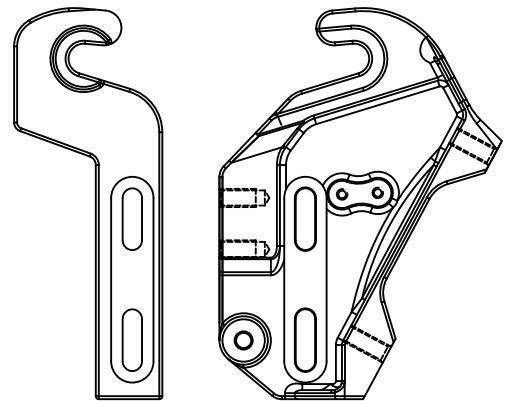

FRAME	RD-HANGER MIC-NO.	SCREW MIC-NO.
eSPRESSO CITY LITE		
eSPRESSO LITE		
eSPRESSO LITE III		A2300000129 2pcs 10 mm
eSPRESSO LITE IV	A2311000067 1pcs	
eBIG.SEVEN/NINE LITE		
eBIG.NINE LITE II		A2300000185 2pcs 20.5 mm
eBIG.NINE LITE III		
eBIG.TOUR LITE II		

DH-055B-R & DH-073-L