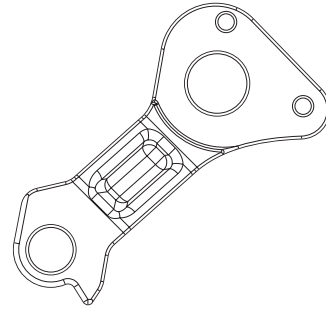

| | RD-HANGER | SCREW |
|-------------------------|---------------------|---------------------|
| FRAME | MIC-NO. | MIC-NO. |
| BIG.SEVEN/NINE SPEED -D | A2311000012 1pcs | A2315000001 1pcs |

SRAM-UDH

| | RD-HANGER | RD-HANGER |
|-----------------------|-------------|-----------------|
| FRAME | MIC-NO. | SRAM-NO. |
| BIG.TRAIL TFS | A2311000102 | 00.7918.089.000 |
| NINETY-SIX RC CF4 III | | |
| NINETY-SIX CF4 III | | |
| NINETY-SIX RC CF5 III | | |
| ONE-FORTY LITE III | | |
| ONE-FORTY CF4 III | | |
| ONE-SIXTY LITE III | | |
| ONE-SIXTY CF4 III | | |
| ONE-TWENTY LITE V | | |
| BIG.NINE LITE III | | |
| BIG.NINE CF3 III | | |
| BIG.NINE CF5 III | | |
| eONE-SIXTY LITE IV | | |
| eONE-SIXTY CFIII | | |
| eONE-FORTY LITE IV | | |

8317-0000P

| | RD-HANGER | SCREW |
|-----------------|---|----------------------------|
| FRAME | MIC-NO. | MIC-NO. |
| SPEEDER LITE II | A2311000048 (black) A2311000099 (silver) | A2300000088 2pcs (9 mm) |

DH-062

| | RD-HANGER | SCREW |
|--------------|-------------|------------------------------|
| FRAME | MIC-NO. | MIC-NO. |
| SCULTURA CF2 | A2311000086 | A2298000103 8,5 mm / 3pcs |

DH-054

| | RD-HANGER | SCREW |
|--------------------|--------------------------|---|
| FRAME | MIC-NO. | MIC-NO. |
| SILEX LITE | | A2300000227 1pcs (10 mm) A2300000226 1pcs (16 mm) |
| SILEX CF2 | A2311000062 1pcs | A2300000314 1pcs (15 mm) A2300000226 1pcs (16 mm / mech.) A2300000310 1pcs (18 mm / Di2) |
| SILEX+ CF2 | Axle-Nut: A2302000018 | |
| SCULTURA LITE DISC | | A2300000222 1pcs (14 mm) A2300000226 1pcs (16 mm) |