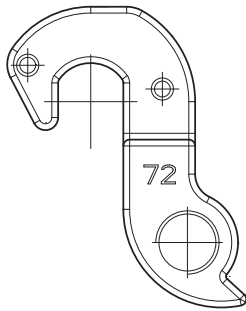

DROPOUTS

DH-072 (for Road-RD)

| FRAME | RD-HANGER MIC-NO. | SCREW MIC-NO. |
|----------------|----------------------|-------------------------------|
| eSPEEDER LITE | | |
| eSILEX LITE | A2311000119 1pcs | A2300000004 M3x6mm 2pcs |
| eSILEX+ LITE | | |
| eSCULTURA LITE | | |

DH-057

| FRAME | RD-HANGER MIC-NO. | SCREW MIC-NO. |
|----------------------|----------------------|--------------------------------|
| eSPRESSO CITY LITE | | |
| eSPRESSO LITE | | |
| eSPRESSO LITE III | | A2300000129 2pcs 10 mm |
| eSPRESSO LITE IV | A2311000067 1pcs | |
| eBIG.SEVEN/NINE LITE | | |
| eBIG.NINE LITE II | | A2300000185 2pcs 20.5 mm |
| eBIG.NINE LITE III | | |
| eBIG.TOUR LITE II | | |