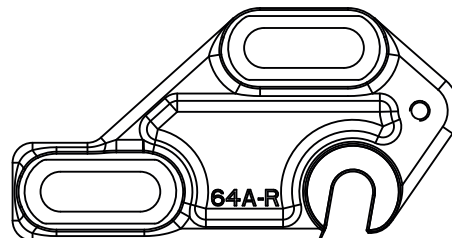

FRAME	RD-HANGER MIC-NO.	SCREW MIC-NO.
eSPRESSO CITY LITE II HG	1x DH-055B-R A2311000106	4x SCREW 18MM A2300000018
eSPRESSO CITY LITE II HG	1x DH-073-L A2311000118	2x HGBK-001B A2136000094

DH-064A-R & -L

FRAME	RD-HANGER MIC-NO.	SCREW MIC-NO.
eSPRESSO CITY LITE HG		4x SCREW 10MM A2300000399
eSPRESSO LITE HG	1x DH-064A-R A2311000094	4x WASHER A2294000028
eSPRESSO LITE II HG		
eSPRESSO LITE III HG	1x DH-064A-L A2311000093	4x NUT 10MM A2300000365
eSPRESSO LITE IV HG