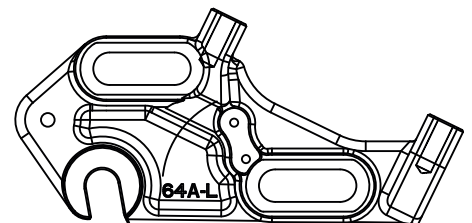

FRAME	RD-HANGER MIC-NO.	SCREW MIC-NO.
eSPRESSO CITY LITE II HG	1x DH-055B-R A2311000106	4x SCREW 18MM A2300000018
eSPRESSO CITY LITE II HG	1x DH-073-L A2311000118	2x HGBK-001B A2136000094

DH-064A-R & -L

FRAME	RD-HANGER MIC-NO.	SCREW MIC-NO.
eSPRESSO CITY LITE HG		4x SCREW 10MM A2300000399
eSPRESSO LITE HG	1x DH-064A-R A2311000094	4x WASHER A2294000028
eSPRESSO LITE II HG		
eSPRESSO LITE III HG	1x DH-064A-L A2311000093	4x NUT 10MM A2300000365
eSPRESSO LITE IV HG