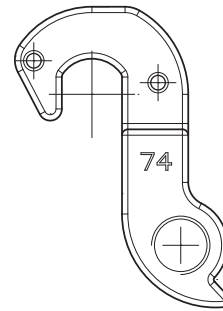

DROPOUTS

DH-072 (for Road-RD)

| FRAME | RD-HANGER MIC-NO. | SCREW MIC-NO. |
|----------------|----------------------|-------------------------------|
| eSPEEDER LITE | | |
| eSILEX LITE | A2311000119 1pcs | A2300000004 M3x6mm 2pcs |
| eSILEX+ LITE | | |
| eSCULTURA LITE | | |